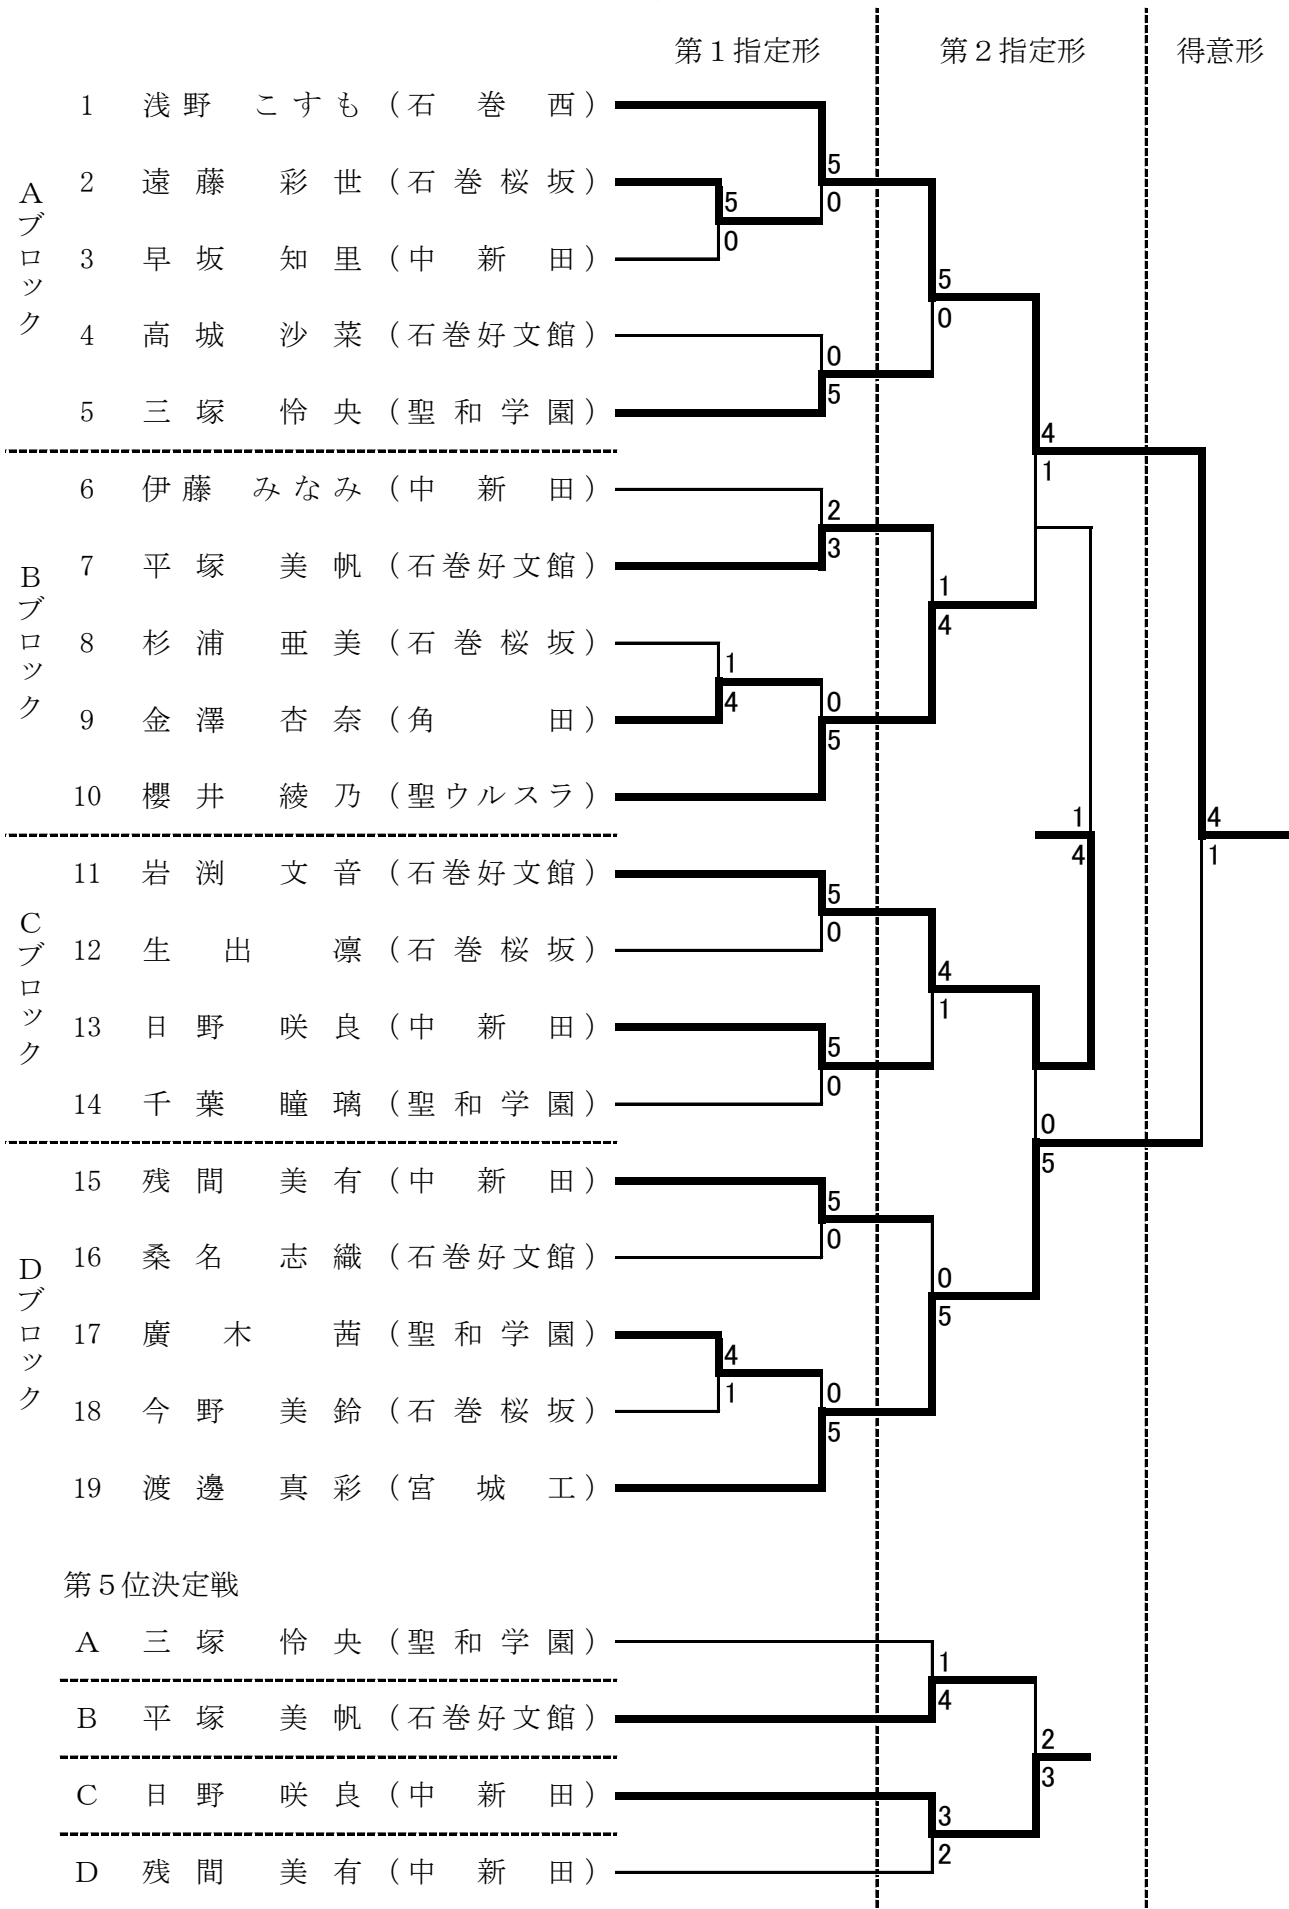

男子個人形

女子個人形

男子個人組手

第5位決定戦

女子個人組手

第5位決定戦

男子団体形

※ 東北学院は昨年度東北選抜大会優勝により、東北選抜推薦出場決定済み。

東北大会第3代表決定戦

女子団体形

東北大会第2代表決定戦

男子団体組手

※ 仙台城南は昨年度東北選抜大会優勝により、東北選抜推薦出場決定済み。

東北大会第3代表決定戦

女子団体組手

東北大会第3代表決定戦

【 配 点 法 】

- ① 男女団体組手 優勝決定戦勝者 40点 優勝決定戦敗者 30点 トーナメント2位 20点
- ② 男子団体形 優勝決定戦勝者 24点 優勝決定戦敗者 18点 トーナメント2位 12点
- ③ 女子団体形 1位 24点 2位 18点 3位 12点
- ④ 男女個人種目 1位 8点 2位 6点 3位 4点 4位 2点

*総合順位の決定において、総合得点が同一の場合は、団体組手種目上位の学校を上位とする。