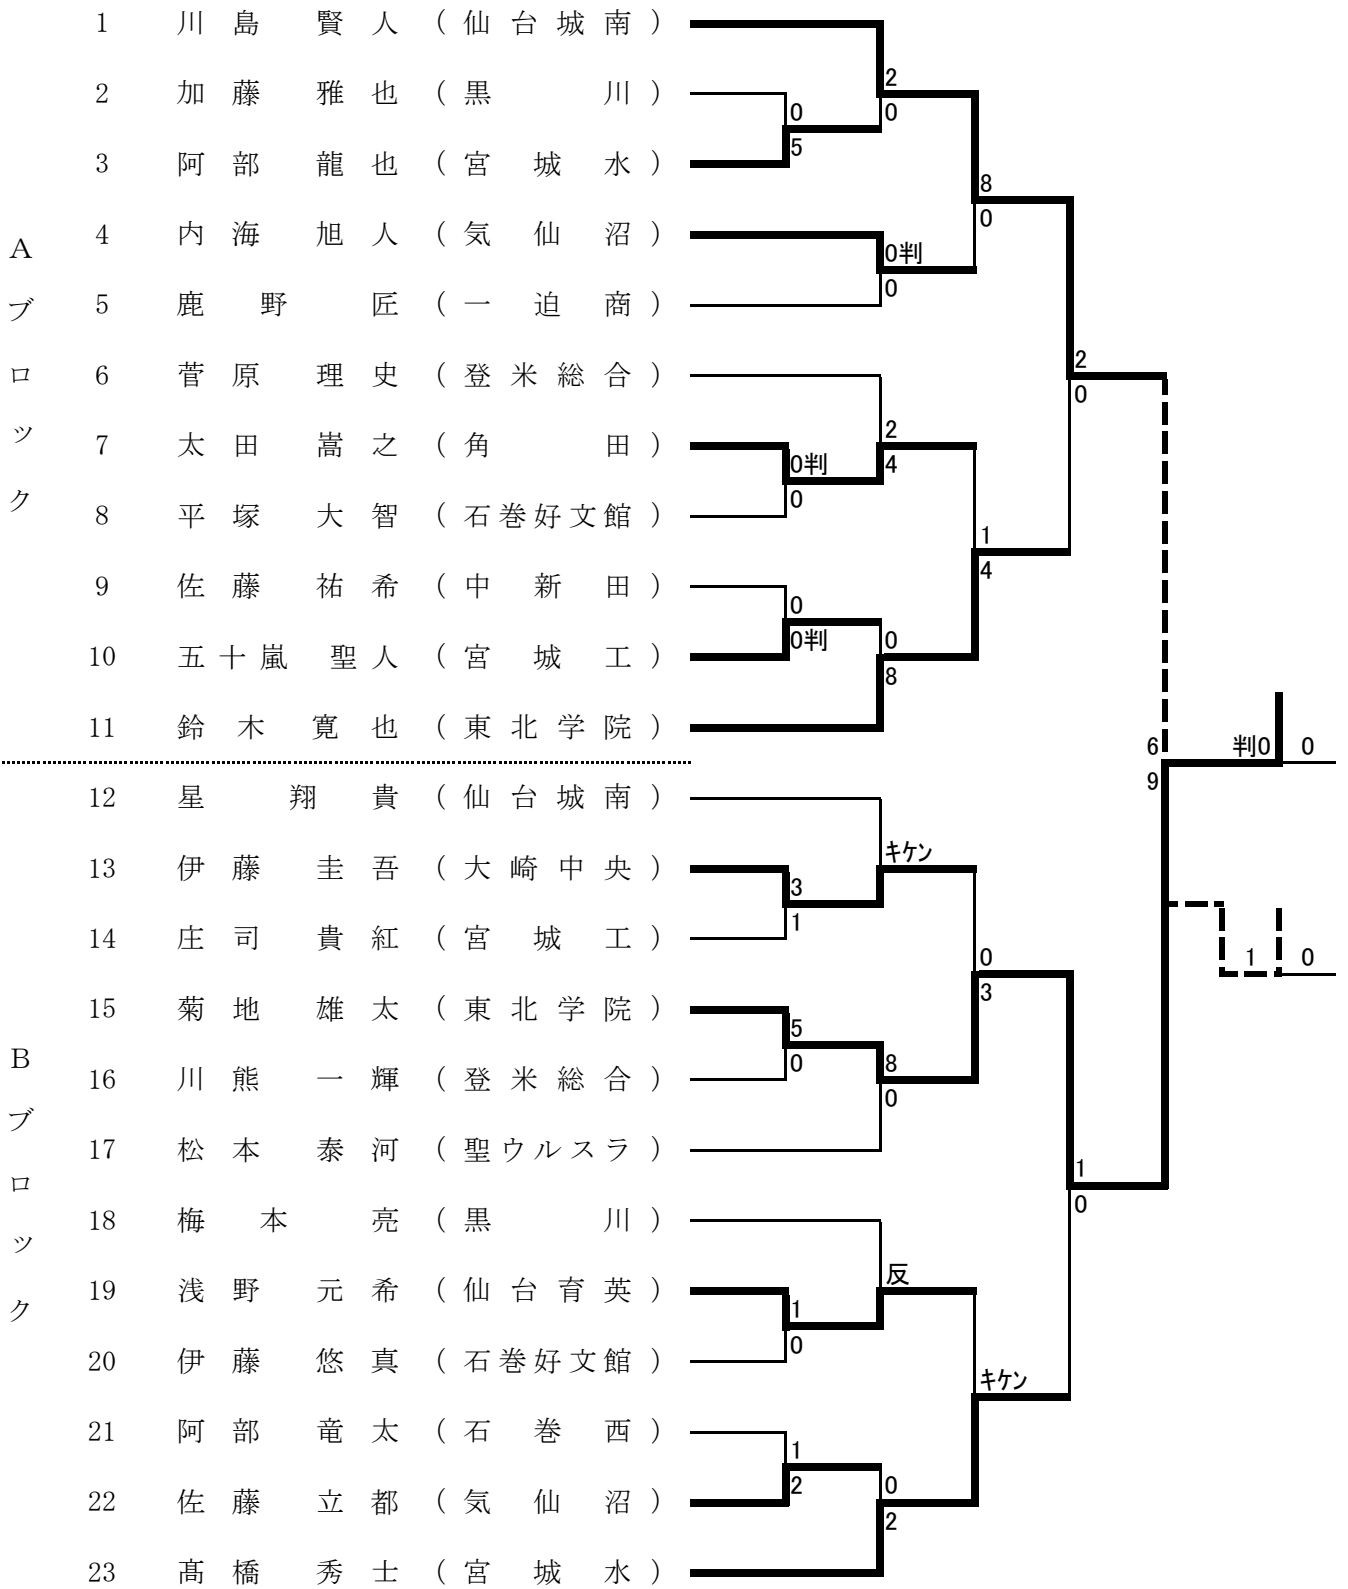

男子個人形

女子個人形

男子個人組手

第5位決定戦

女子個人組手

第5位決定戦

男子団体形

※ 東北学院は昨年度東北選抜大会優勝により、東北選抜推薦出場決定済み。

【 配 点 法 】

- ① 男女団体組手 優勝決定戦勝者 40点 優勝決定戦敗者 30点 トーナメント2位 20点
- ② 男子団体形 優勝決定戦勝者 24点 優勝決定戦敗者 18点 トーナメント2位 12点
- ③ 女子団体形 1位 24点 2位 18点 3位 12点
- ④ 男女個人種目 1位 8点 2位 6点 3位 4点 4位 2点

*総合順位の決定において、総合得点が同一の場合は、団体組手種目上位の学校を上位とする。