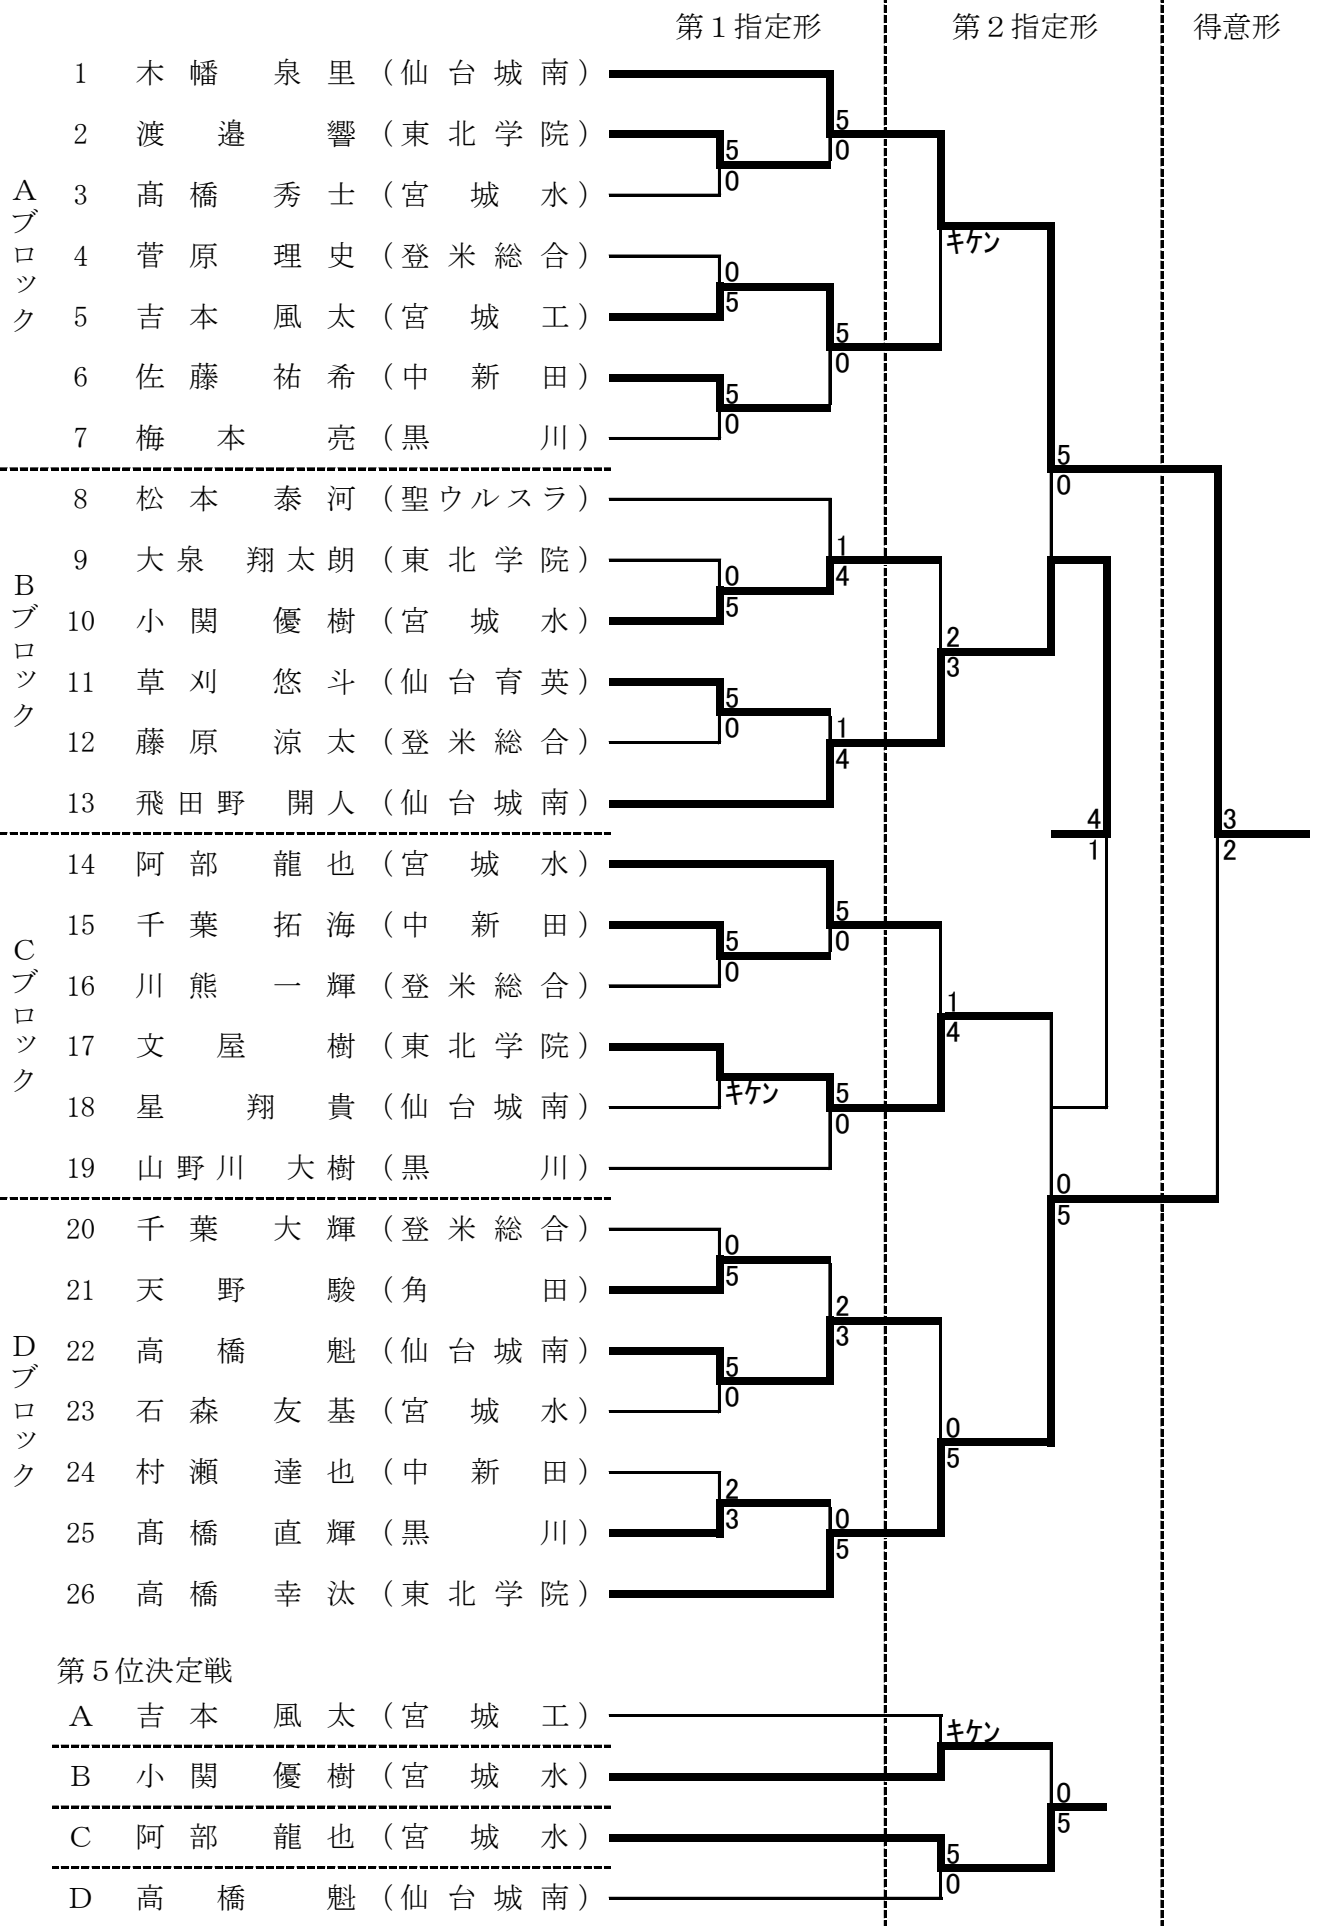

男子個人形

女子個人形

男子個人組手

第5位決定戦

女子個人組手

第5位決定戦

男子団体形

※ 東北学院は昨年度東北選抜大会優勝により、東北選抜推薦出場決定済み。

東北大会第3代表決定戦

女子団体形

東北大会第2代表決定戦

男子団体組手

※ 仙台城南は昨年度東北選抜大会優勝により、東北選抜推薦出場決定済み。

東北大会第3代表決定戦

女子団体組手

東北大会第3代表決定戦

【 配 点 法 】

- ① 男女団体組手 優勝決定戦勝者 40点 優勝決定戦敗者 30点 トーナメント2位 20点
- ② 男子団体形 優勝決定戦勝者 24点 優勝決定戦敗者 18点 トーナメント2位 12点
- ③ 女子団体形 1位 24点 2位 18点 3位 12点
- ④ 男女個人種目 1位 8点 2位 6点 3位 4点 4位 2点

*総合順位の決定において、総合得点が同一の場合は、団体組手種目上位の学校を上位とする。