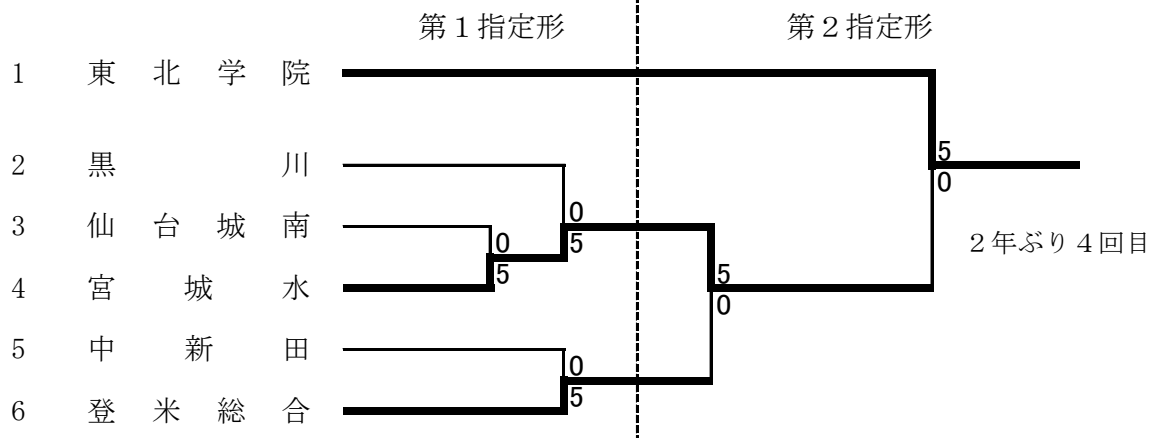

男子個人形

女子個人形

男子個人組手

第5位決定戦

女子個人組手

第5位決定戦

男子団体形

※ 東北学院は昨年度東北選抜大会優勝により、東北選抜推薦出場決定済み。

【 配 点 法 】

- ① 男女団体組手 優勝決定戦勝者 40点 優勝決定戦敗者 30点 トーナメント2位 20点
- ② 男子団体形 優勝決定戦勝者 24点 優勝決定戦敗者 18点 トーナメント2位 12点
- ③ 女子団体形 1位 24点 2位 18点 3位 12点
- ④ 男女個人種目 1位 8点 2位 6点 3位 4点 4位 2点

*総合順位の決定において、総合得点が同一の場合は、団体組手種目上位の学校を上位とする。