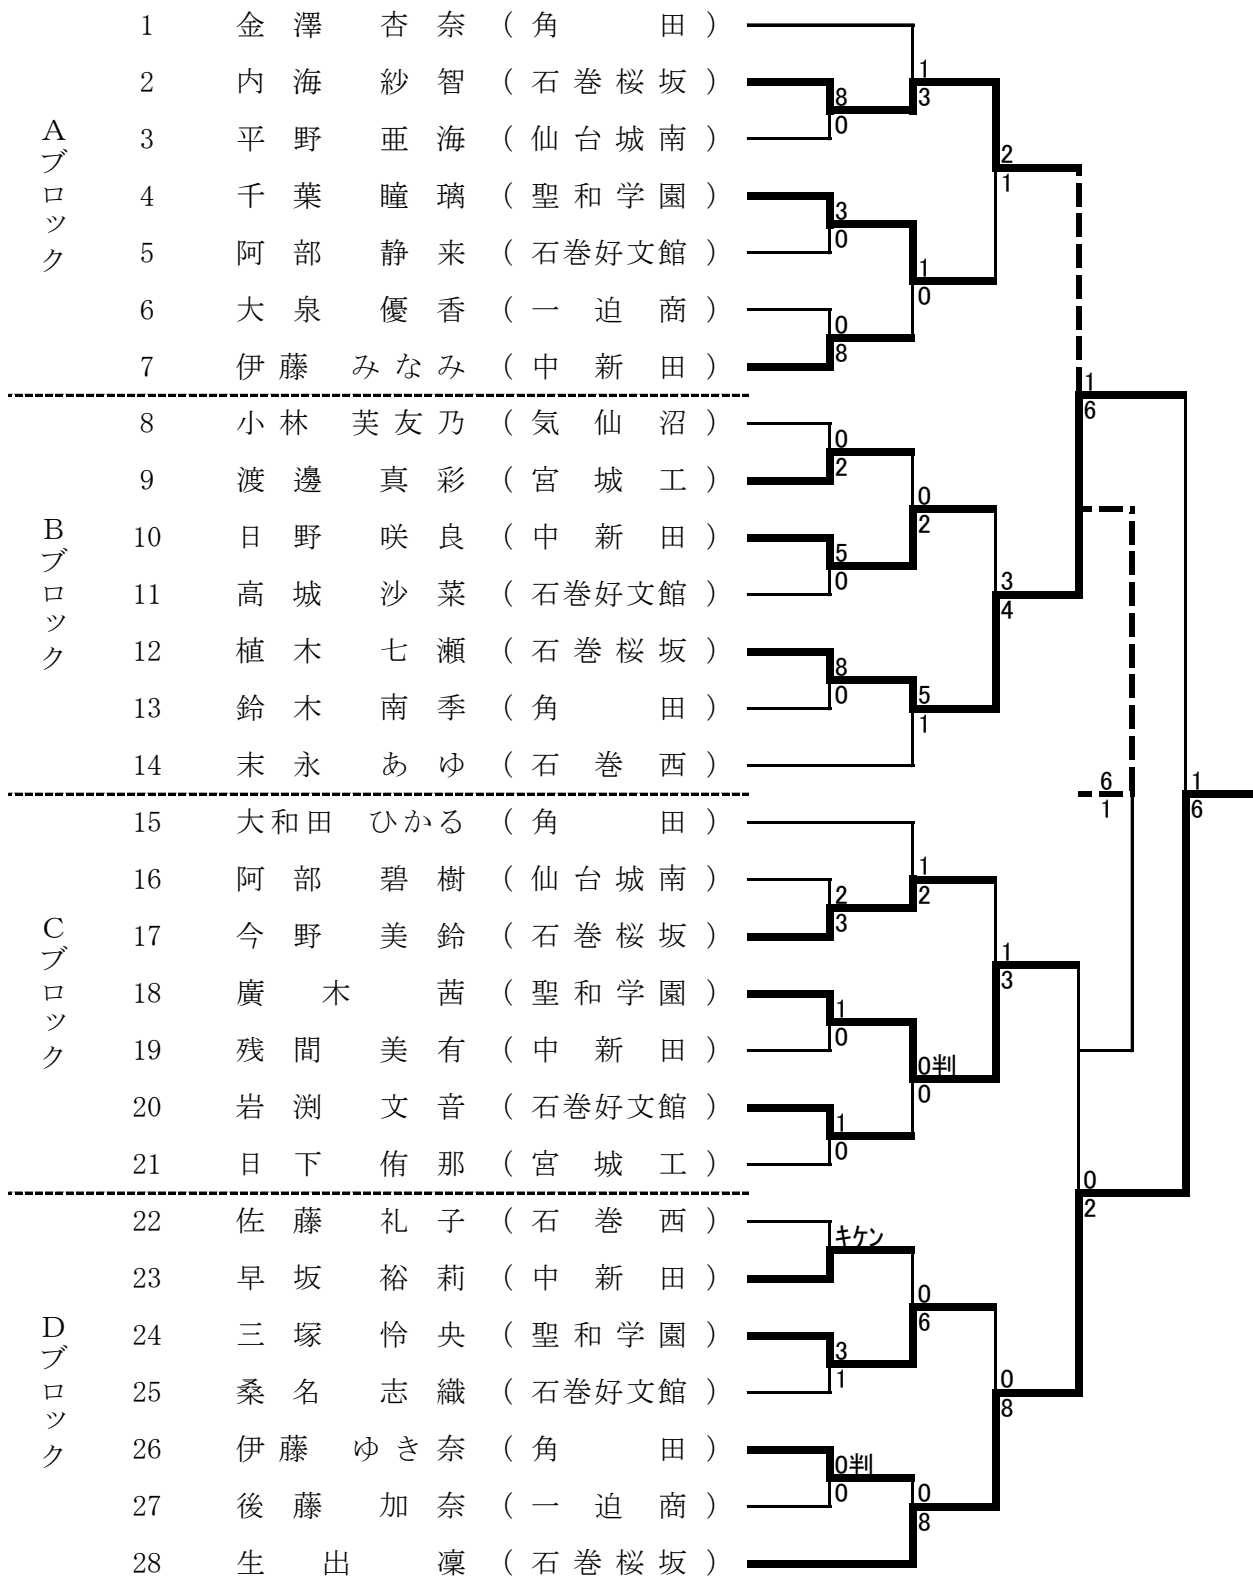

男子個人形

女子個人形

男子個人組手

第5位決定戦

女子個人組手

第5位決定戦

男子団体形

※ 東北学院は昨年度東北選抜大会優勝により、東北選抜推薦出場決定済み。

東北大会第3代表決定戦

女子団体形

東北大会第2代表決定戦

男子団体組手

※ 仙台城南は昨年度東北選抜大会優勝により、東北選抜推薦出場決定済み。

東北大会第3代表決定戦

女子団体組手

東北大会第3代表決定戦

【 配 点 法 】

- ① 男女団体組手 優勝決定戦勝者 40点 優勝決定戦敗者 30点 トーナメント2位 20点
- ② 男子団体形 優勝決定戦勝者 24点 優勝決定戦敗者 18点 トーナメント2位 12点
- ③ 女子団体形 1位 24点 2位 18点 3位 12点
- ④ 男女個人種目 1位 8点 2位 6点 3位 4点 4位 2点

*総合順位の決定において、総合得点が同一の場合は、団体組手種目上位の学校を上位とする。