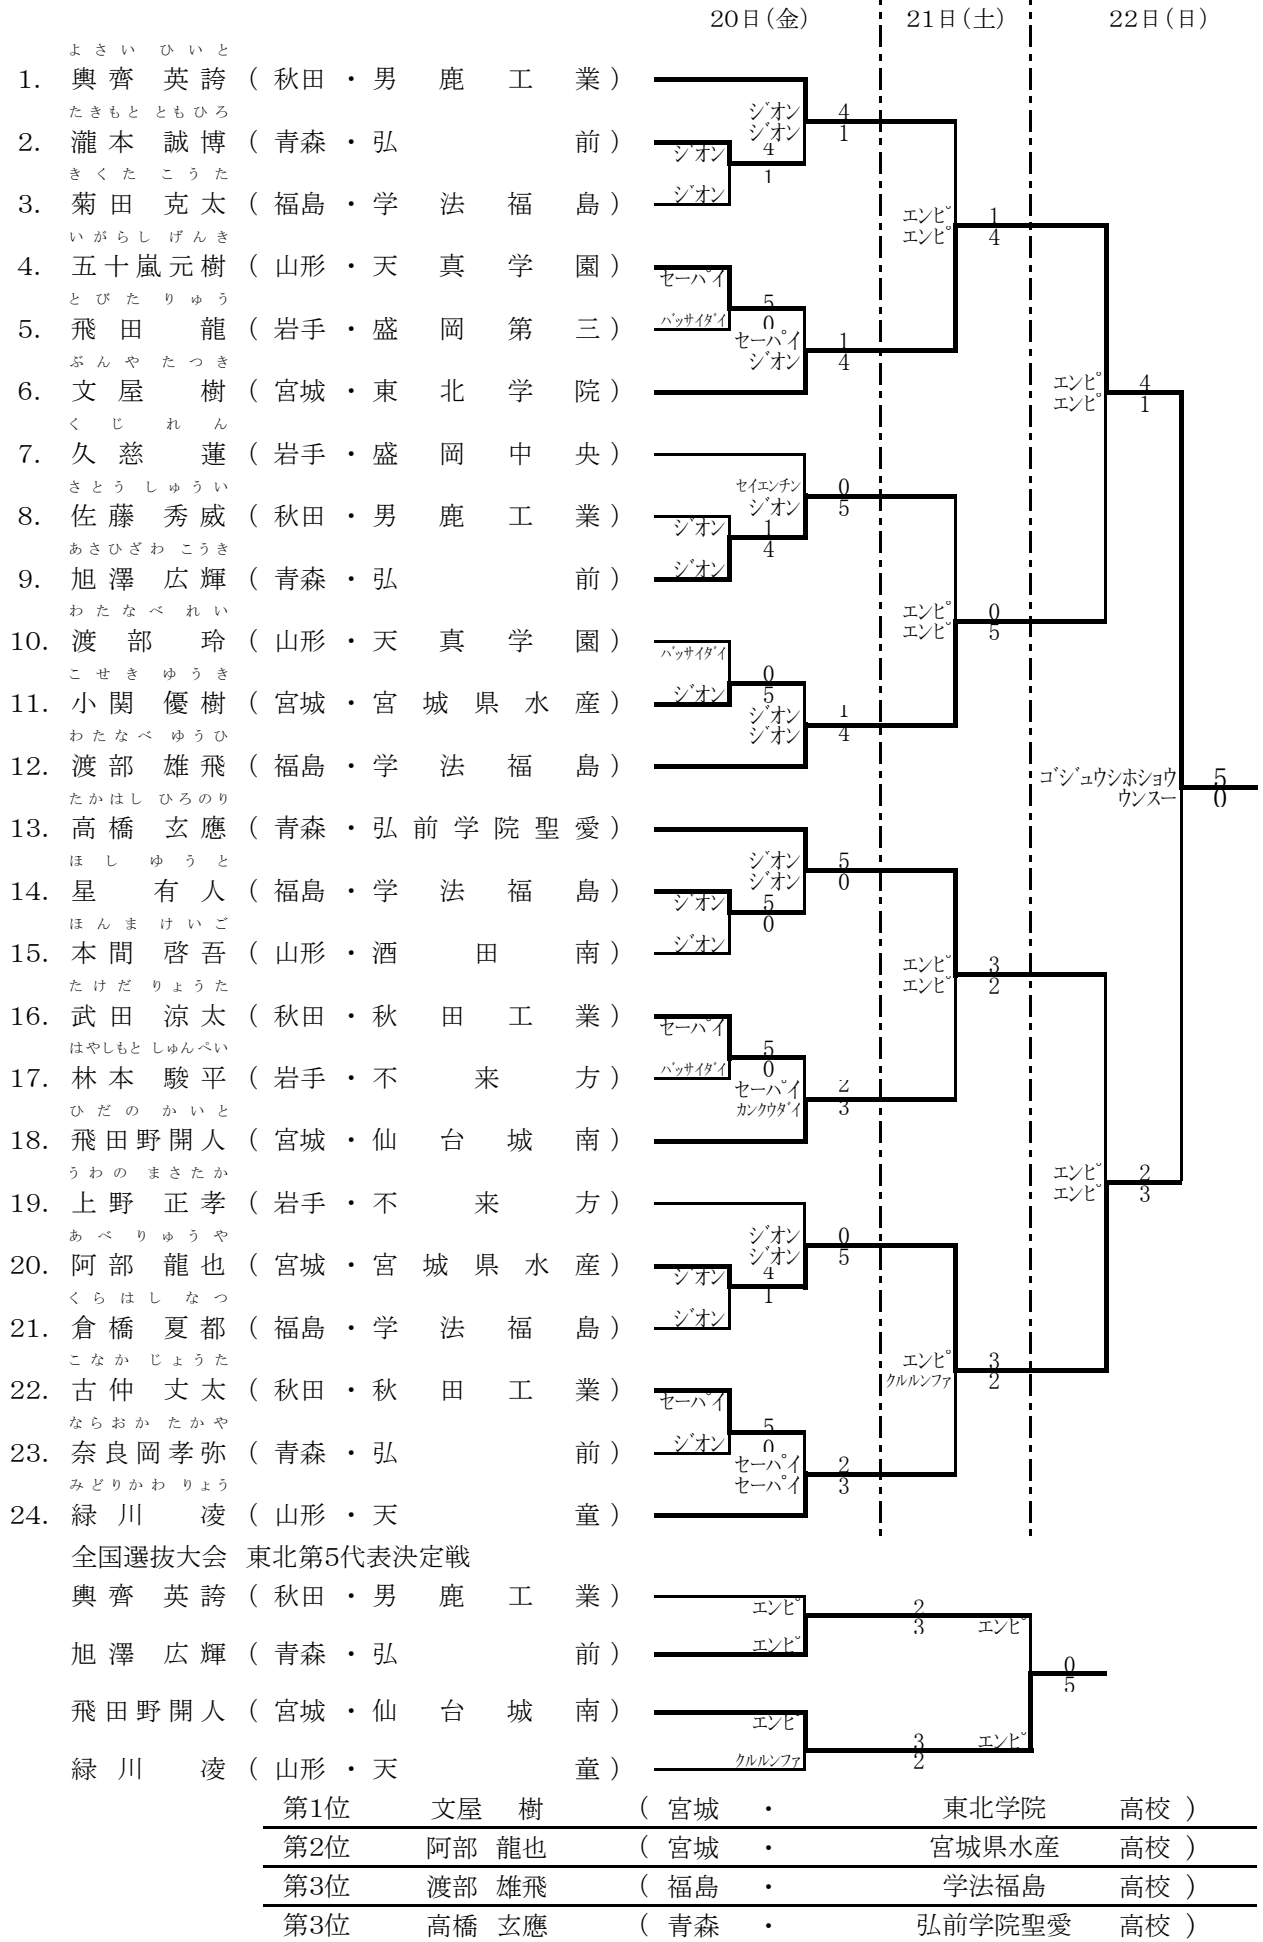

第30回 東北高等学校 空手道選抜大会

期 日 平成29年 1 月20日(金)～22日(日)

会 場 宮城野体育館 元気フィールド仙台

大会記録

主 催 全日本空手道連盟東北地区協議会 ・ 東北高等学校体育連盟

共 催 宮城県教育委員会

後 援 (公財)宮城県体育協会 ・ 仙台市教育委員会 ・ 仙台市体育協会

主 管 宮城県空手道連盟・東北高等学校体育連盟空手道専門部・宮城県高等学校体育連盟
宮城県高等学校体育連盟空手道専門部

1. 女子個人形

2. 男子個人形

第1位	文屋 樹	(宮城 ・ 東北学院 高校)
第2位	阿部 龍也	(宮城 ・ 宮城県水産 高校)
第3位	渡部 雄飛	(福島 ・ 学法福島 高校)
第3位	高橋 玄應	(青森 ・ 弘前学院聖愛 高校)

3. 女子個人組手

第1位	木村 明郁	(宮城 ・ 石巻市立桜坂 高校)
第2位	児玉 美奈	(宮城 ・ 石巻市立桜坂 高校)
第3位	古木 新奈	(青森 ・ 青森明の星 高校)
第3位	遠藤あかり	(福島 ・ 学法福島 高校)