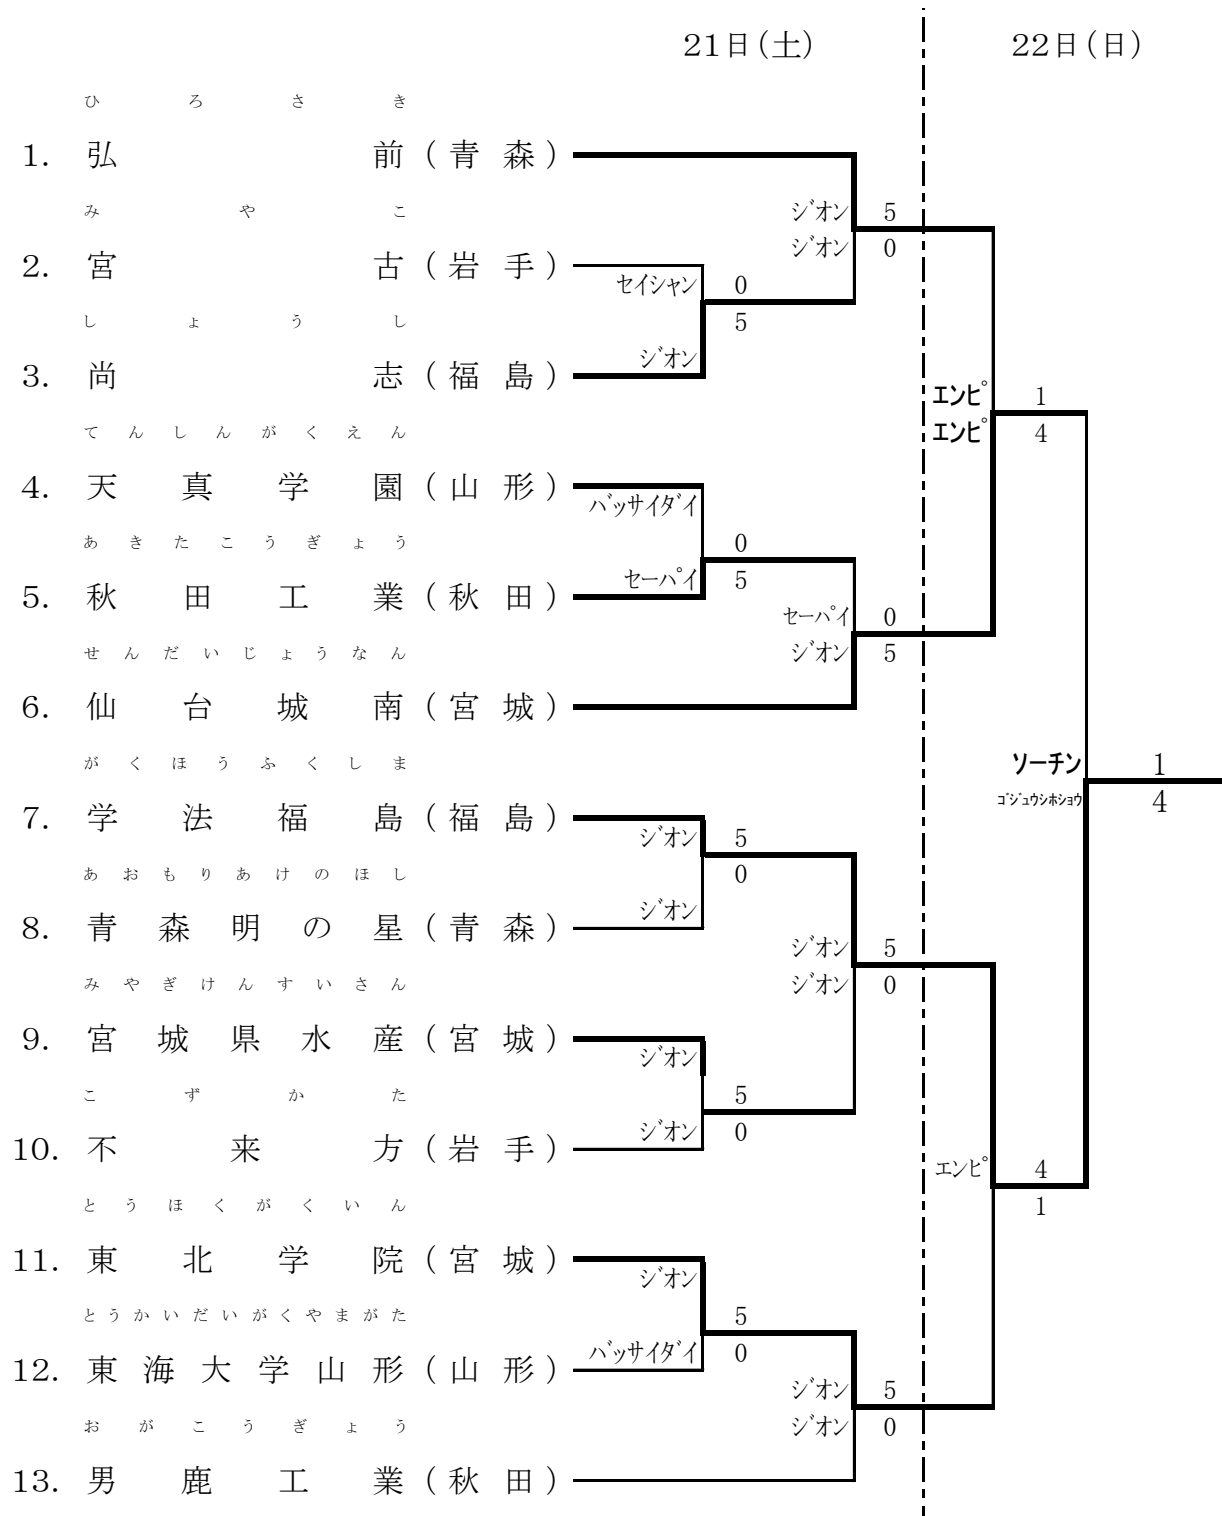

4. 男子個人組手

5. 女子団体形

第1位	天童	(山形)
第2位	不来方	(岩手)
第3位	聖和学園	(宮城)
第3位	宮城県工業	(宮城)

6. 男子団体形

第1位 学 法 福 島 (福島)

第2位 仙 台 城 南 (宮城)

第3位 弘 前 (青森)

第3位 東 北 学 院 (宮城)