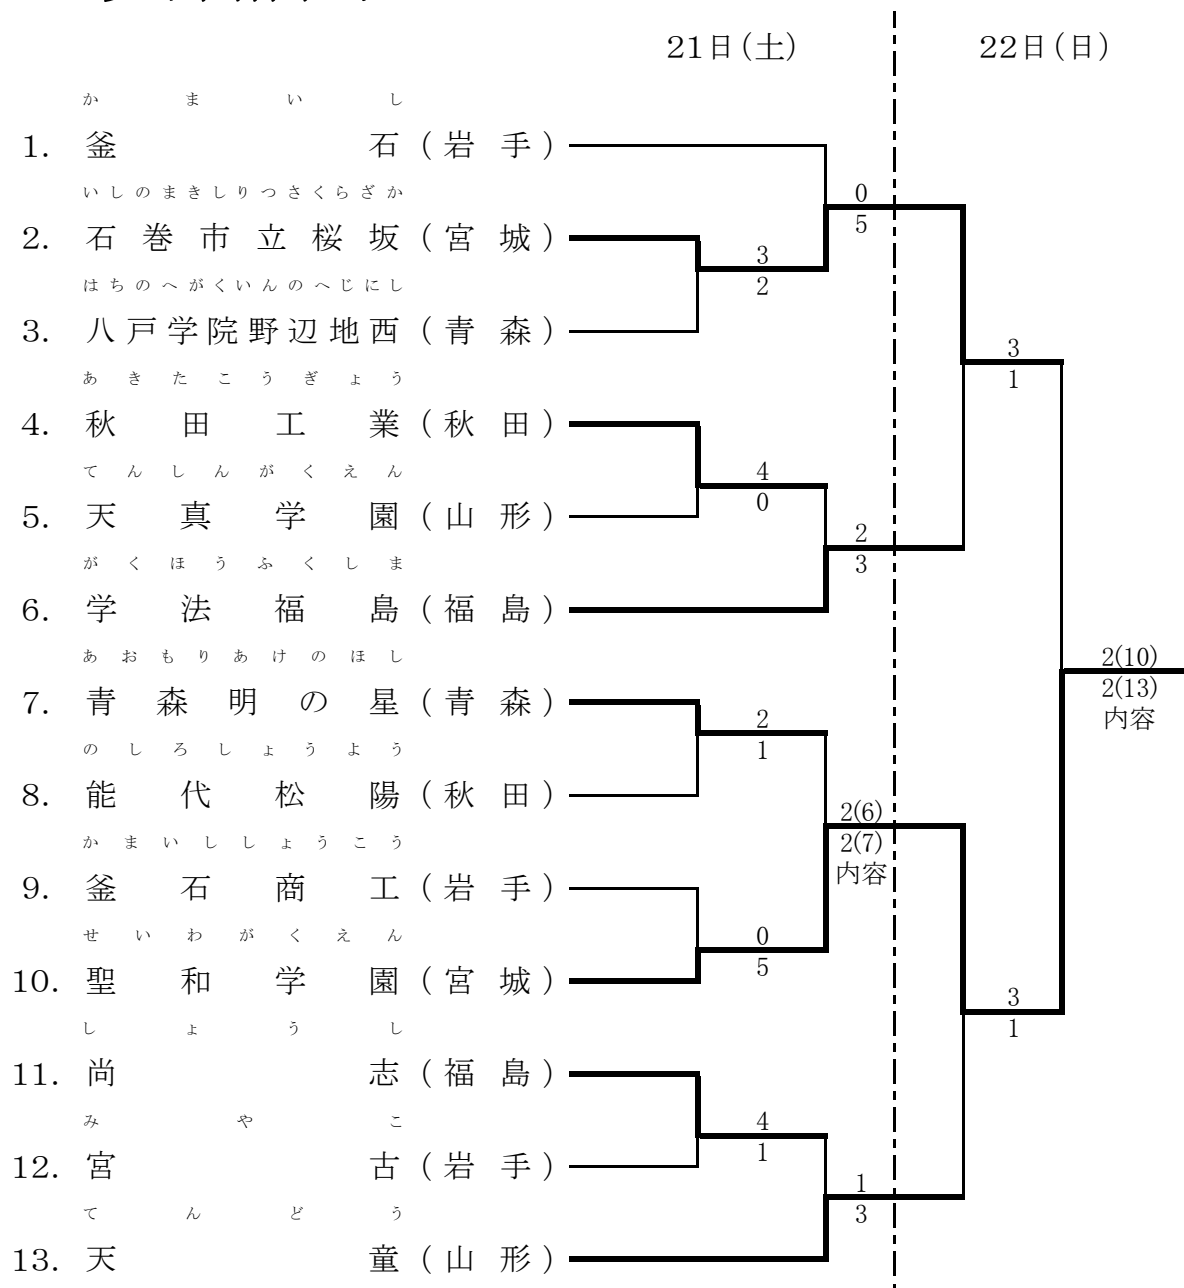

7. 女子団体組手

全国選抜大会 東北第5代表決定戦

第1位 聖 和 学 園 (宮 城)

第2位 石 巻 市 立 桜 坂 (宮 城)

第3位 学 法 福 島 (福 島)

第3位 天 童 (山 形)