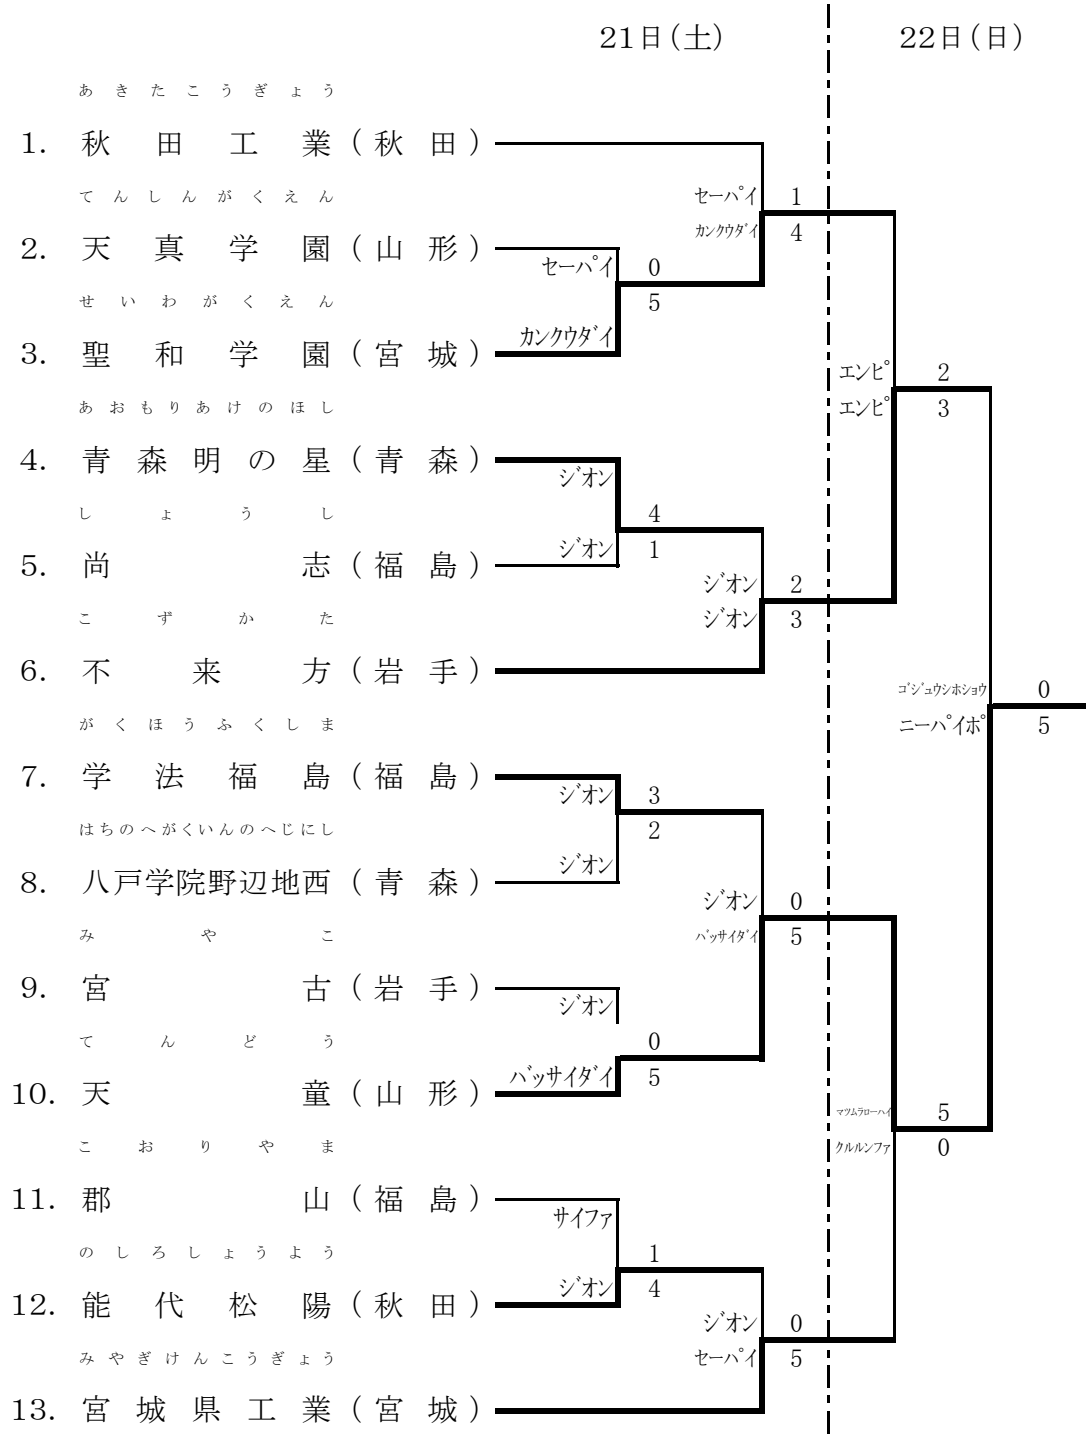

第30回 東北高等学校 空手道選抜大会

期 日 平成29年 1 月20日(金)～22日(日)

会 場 宮城野体育館 元気フィールド仙台

大会記録

主 催 全日本空手道連盟東北地区協議会 ・ 東北高等学校体育連盟

共 催 宮城県教育委員会

後 援 (公財)宮城県体育協会 ・ 仙台市教育委員会 ・ 仙台市体育協会

主 管 宮城県空手道連盟・東北高等学校体育連盟空手道専門部・宮城県高等学校体育連盟
宮城県高等学校体育連盟空手道専門部

1. 女子個人形

2. 男子個人形

第1位	文屋 樹	(宮城 ・ 東北学院 高校)
第2位	阿部 龍也	(宮城 ・ 宮城県水産 高校)
第3位	渡部 雄飛	(福島 ・ 学法福島 高校)
第3位	高橋 玄應	(青森 ・ 弘前学院聖愛 高校)

3. 女子個人組手

第1位	木村 明郁	(宮城 ・ 石巻市立桜坂 高校)
第2位	児玉 美奈	(宮城 ・ 石巻市立桜坂 高校)
第3位	古木 新奈	(青森 ・ 青森明の星 高校)
第3位	遠藤あかり	(福島 ・ 学法福島 高校)

4. 男子個人組手

5. 女子団体形

第1位	天童	(山形)
第2位	不来方	(岩手)
第3位	聖和学園	(宮城)
第3位	宮城県工業	(宮城)

6. 男子団体形

第1位 学 法 福 島 (福島)

第2位 仙 台 城 南 (宮城)

第3位 弘 前 (青森)

第3位 東 北 学 院 (宮城)