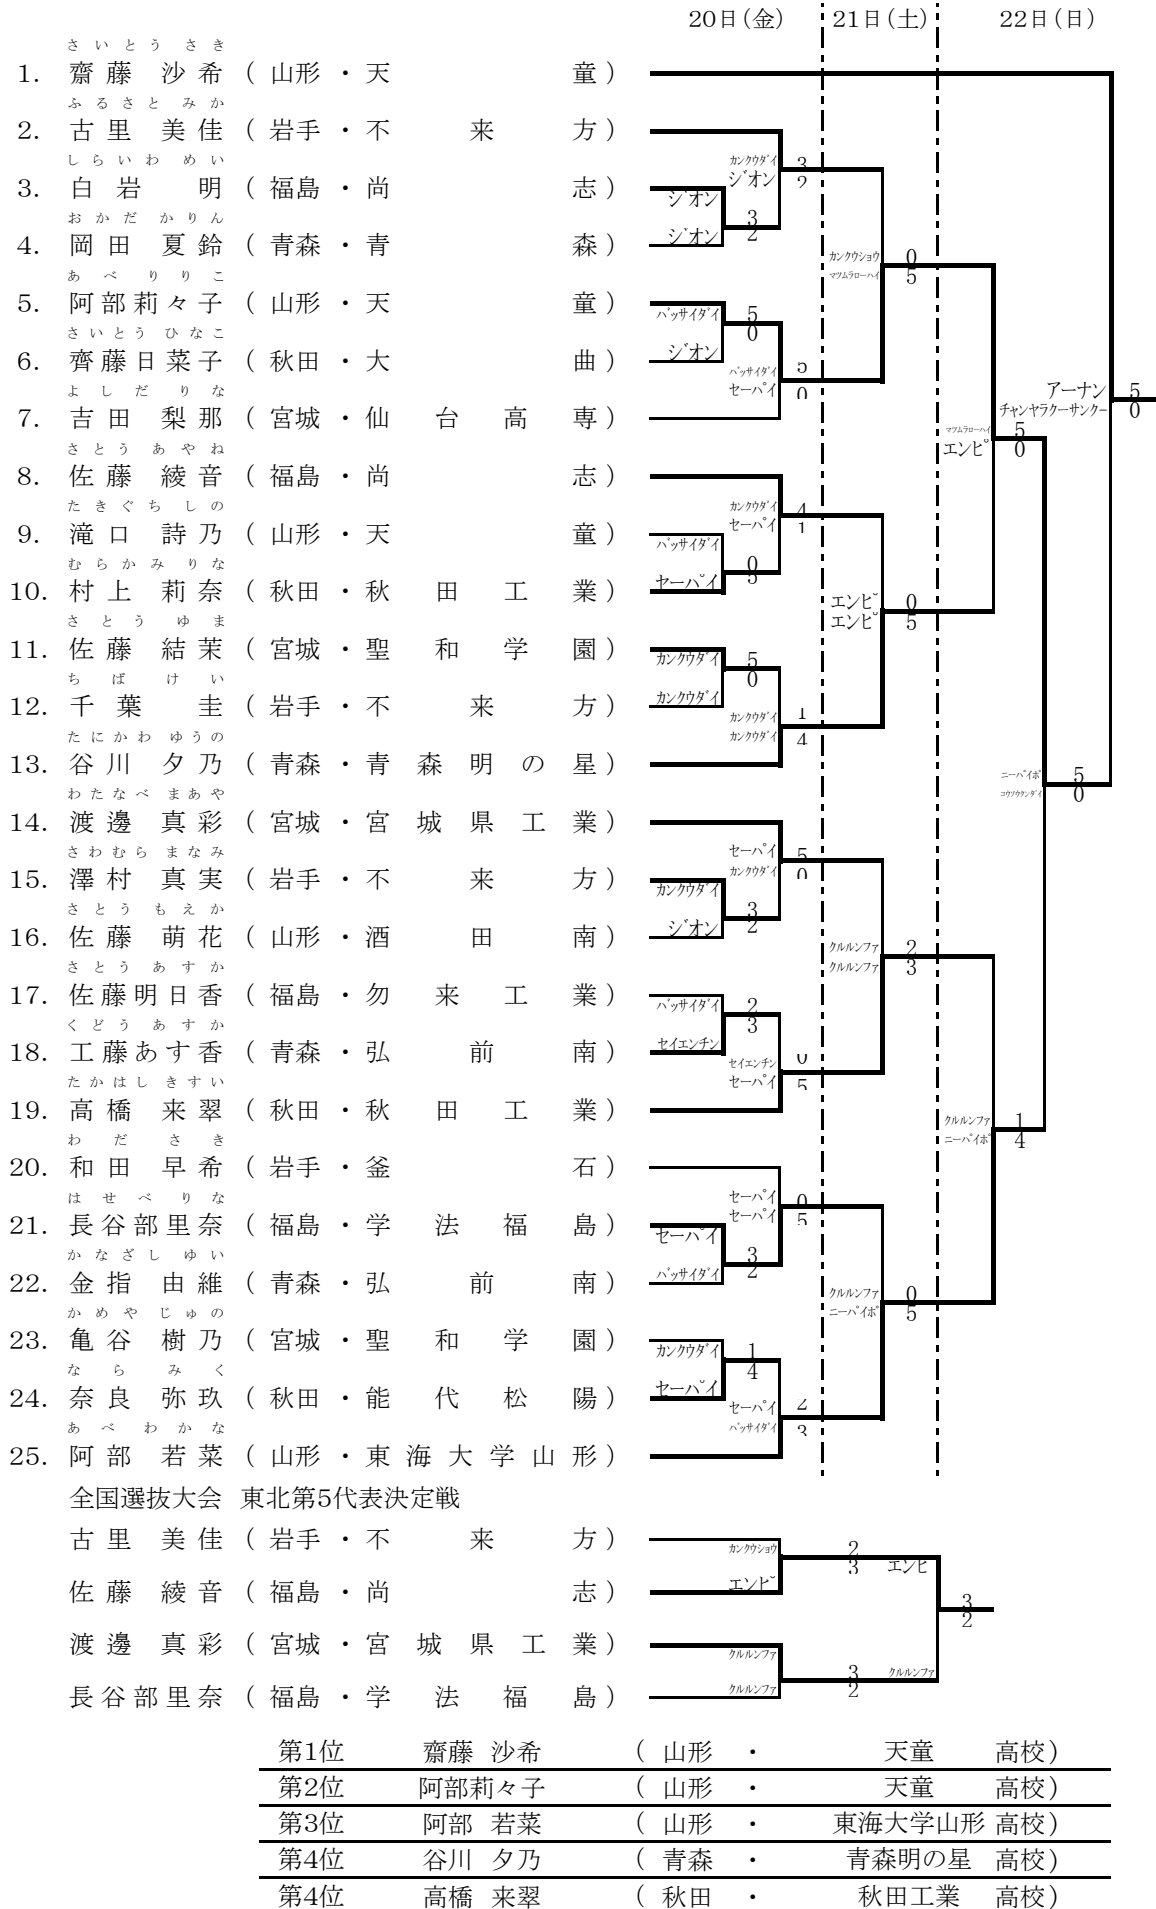

第30回 東北高等学校 空手道選抜大会

期 日 平成29年 1 月20日(金)～22日(日)

会 場 宮城野体育館 元気フィールド仙台

大会記録

主 催 全日本空手道連盟東北地区協議会 ・ 東北高等学校体育連盟

共 催 宮城県教育委員会

後 援 (公財)宮城県体育協会 ・ 仙台市教育委員会 ・ 仙台市体育協会

主 管 宮城県空手道連盟・東北高等学校体育連盟空手道専門部・宮城県高等学校体育連盟
宮城県高等学校体育連盟空手道専門部

1. 女子個人形

2. 男子個人形

第1位	文屋 樹	(宮城 ・ 東北学院 高校)
第2位	阿部 龍也	(宮城 ・ 宮城県水産 高校)
第3位	渡部 雄飛	(福島 ・ 学法福島 高校)
第3位	高橋 玄應	(青森 ・ 弘前学院聖愛 高校)

3. 女子個人組手

第1位	木村 明郁	(宮城 ・ 石巻市立桜坂 高校)
第2位	児玉 美奈	(宮城 ・ 石巻市立桜坂 高校)
第3位	古木 新奈	(青森 ・ 青森明の星 高校)
第3位	遠藤あかり	(福島 ・ 学法福島 高校)