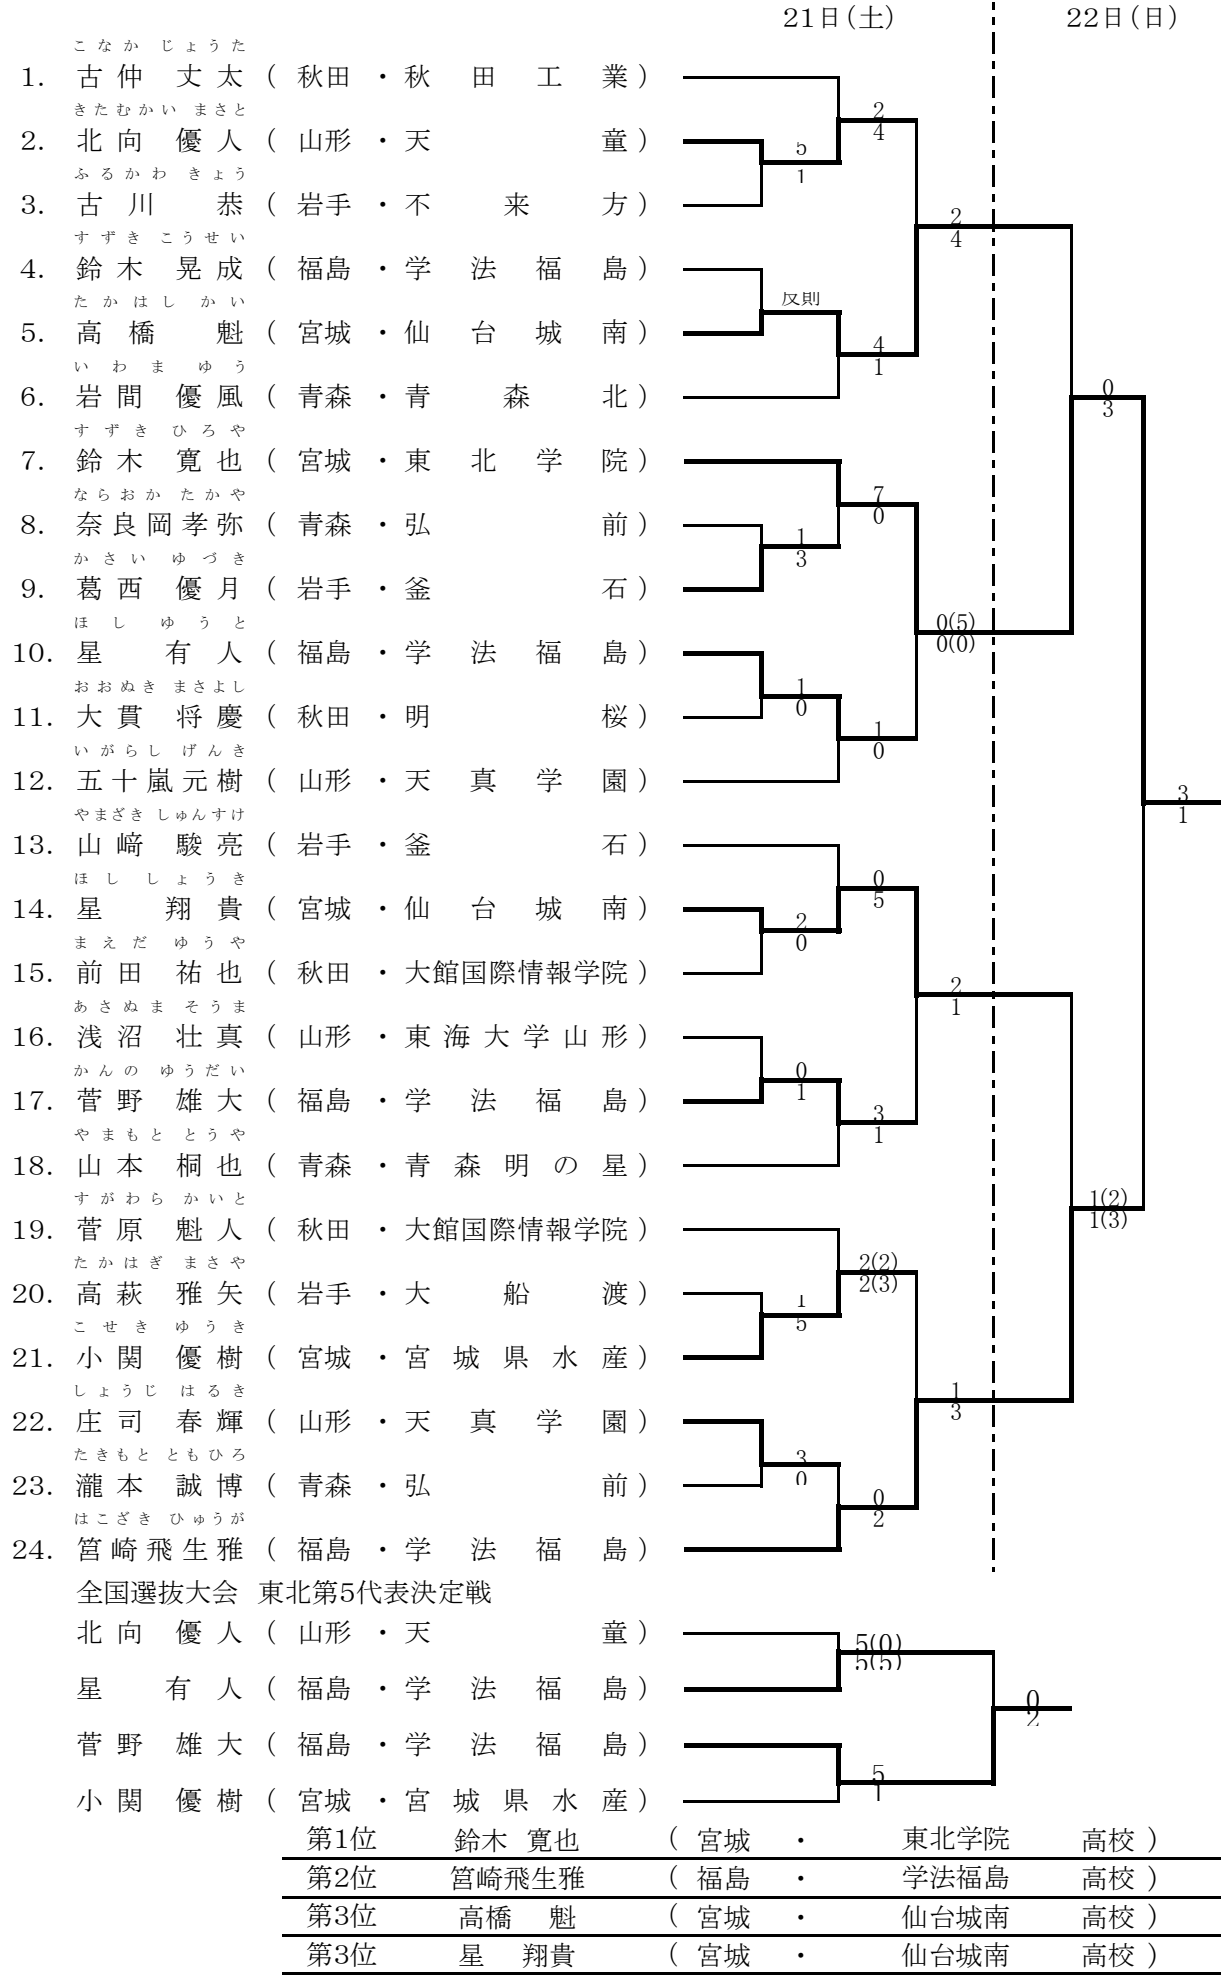

第30回 東北高等学校 空手道選抜大会

期 日 平成29年 1 月20日(金)～22日(日)

会 場 宮城野体育館 元気フィールド仙台

大会記録

主 催 全日本空手道連盟東北地区協議会 ・ 東北高等学校体育連盟

共 催 宮城県教育委員会

後 援 (公財)宮城県体育協会 ・ 仙台市教育委員会 ・ 仙台市体育協会

主 管 宮城県空手道連盟・東北高等学校体育連盟空手道専門部・宮城県高等学校体育連盟
宮城県高等学校体育連盟空手道専門部

1. 女子個人形

2. 男子個人形

第1位	文屋 樹	(宮城 ・ 東北学院 高校)
第2位	阿部 龍也	(宮城 ・ 宮城県水産 高校)
第3位	渡部 雄飛	(福島 ・ 学法福島 高校)
第3位	高橋 玄應	(青森 ・ 弘前学院聖愛 高校)

3. 女子個人組手

第1位	木村 明郁	(宮城 ・ 石巻市立桜坂 高校)
第2位	児玉 美奈	(宮城 ・ 石巻市立桜坂 高校)
第3位	古木 新奈	(青森 ・ 青森明の星 高校)
第3位	遠藤あかり	(福島 ・ 学法福島 高校)

4. 男子個人組手

5. 女子団体形

第1位	天童	(山形)
第2位	不来方	(岩手)
第3位	聖和学園	(宮城)
第3位	宮城県工業	(宮城)

6. 男子団体形

第1位 学 法 福 島 (福島)

第2位 仙 台 城 南 (宮城)

第3位 弘 前 (青森)

第3位 東 北 学 院 (宮城)