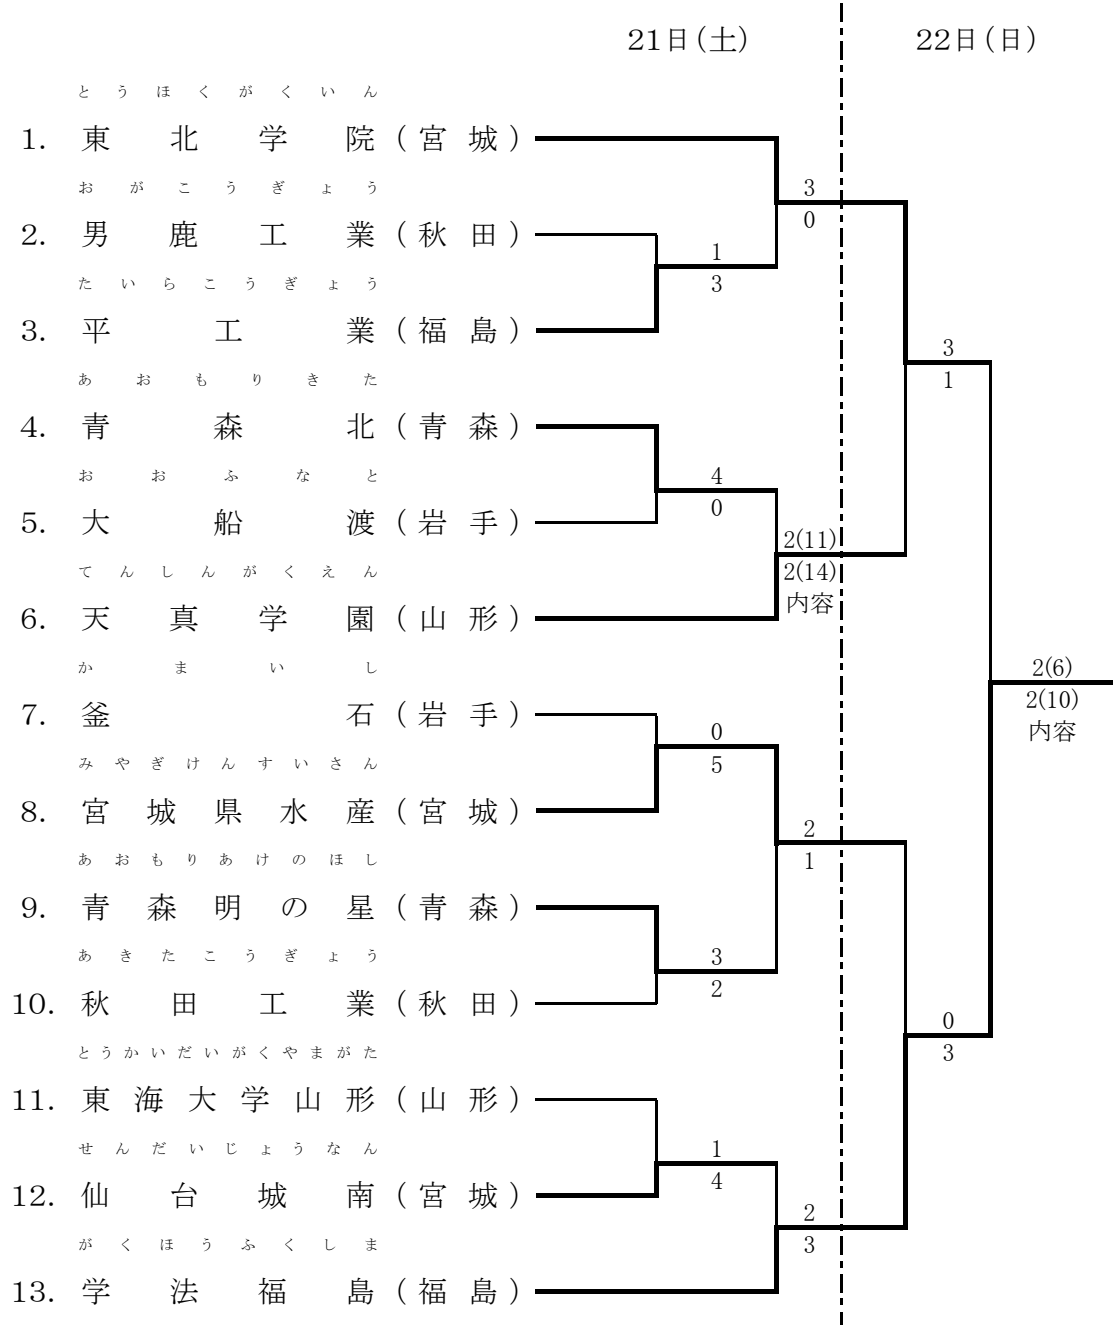

4. 男子個人組手

5. 女子団体形

第1位	天童	(山形)
第2位	不来方	(岩手)
第3位	聖和学園	(宮城)
第3位	宮城県工業	(宮城)

6. 男子団体形

第1位 学 法 福 島 (福島)

第2位 仙 台 城 南 (宮城)

第3位 弘 前 (青森)

第3位 東 北 学 院 (宮城)

7. 女子団体組手

全国選抜大会 東北第5代表決定戦

第1位 聖 和 学 園 (宮 城)

第2位 石 巻 市 立 桜 坂 (宮 城)

第3位 学 法 福 島 (福 島)

第3位 天 童 (山 形)

8. 男子団体組手

全国選抜大会 東北第5代表決定戦

第1位	学 法 福 島	(福島)
第2位	東 北 学 院	(宮城)
第3位	天 真 学 園	(山形)
第3位	宮 城 県 水 産	(宮城)