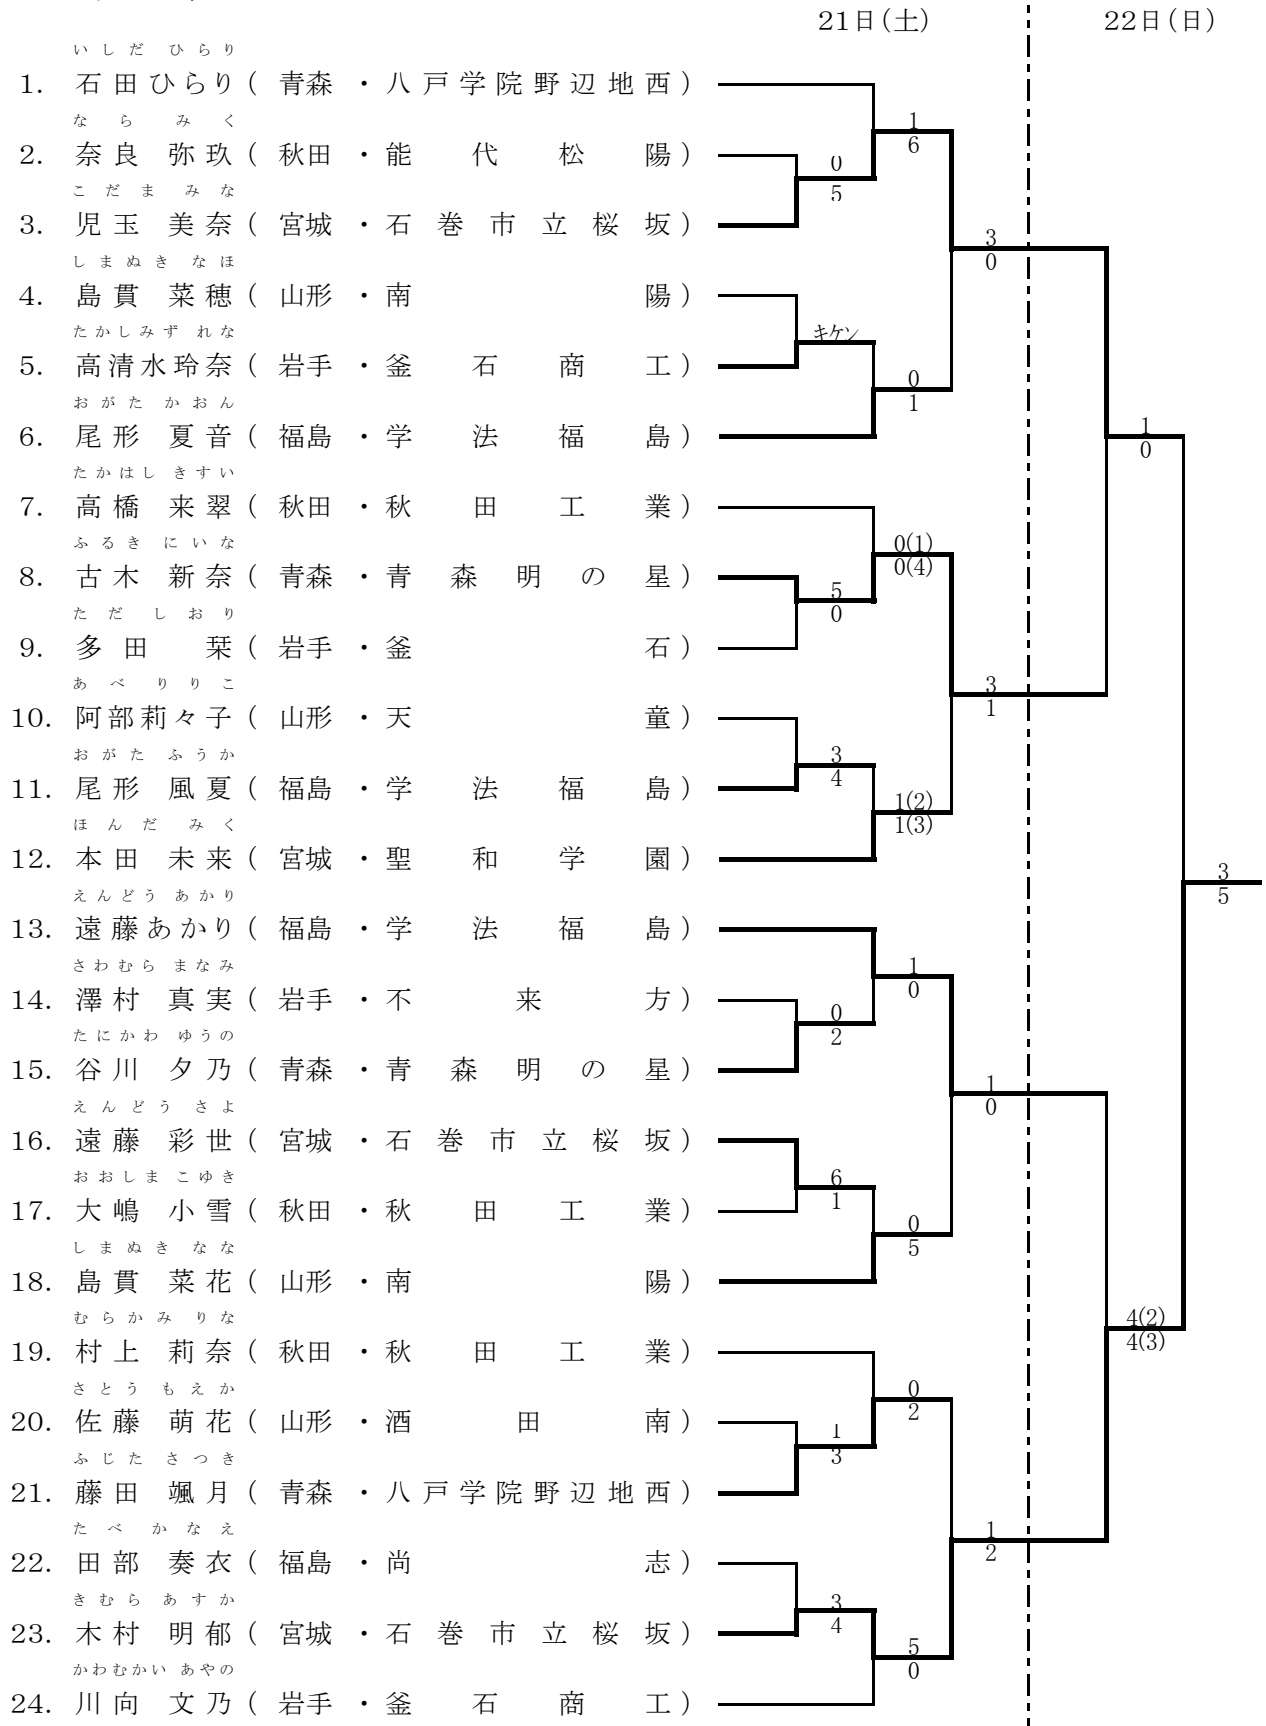

第30回 東北高等学校 空手道選抜大会

期 日 平成29年 1 月20日(金)～22日(日)

会 場 宮城野体育館 元気フィールド仙台

大会記録

主 催 全日本空手道連盟東北地区協議会 ・ 東北高等学校体育連盟

共 催 宮城県教育委員会

後 援 (公財)宮城県体育協会 ・ 仙台市教育委員会 ・ 仙台市体育協会

主 管 宮城県空手道連盟・東北高等学校体育連盟空手道専門部・宮城県高等学校体育連盟
宮城県高等学校体育連盟空手道専門部

1. 女子個人形

2. 男子個人形

第1位	文屋 樹	(宮城 ・ 東北学院 高校)
第2位	阿部 龍也	(宮城 ・ 宮城県水産 高校)
第3位	渡部 雄飛	(福島 ・ 学法福島 高校)
第3位	高橋 玄應	(青森 ・ 弘前学院聖愛 高校)

3. 女子個人組手

第1位	木村 明郁	(宮城 ・ 石巻市立桜坂 高校)
第2位	児玉 美奈	(宮城 ・ 石巻市立桜坂 高校)
第3位	古木 新奈	(青森 ・ 青森明の星 高校)
第3位	遠藤あかり	(福島 ・ 学法福島 高校)

4. 男子個人組手

5. 女子団体形

第1位	天童	(山形)
第2位	不来方	(岩手)
第3位	聖和学園	(宮城)
第3位	宮城県工業	(宮城)

6. 男子団体形

第1位 学 法 福 島 (福島)

第2位 仙 台 城 南 (宮城)

第3位 弘 前 (青森)

第3位 東 北 学 院 (宮城)