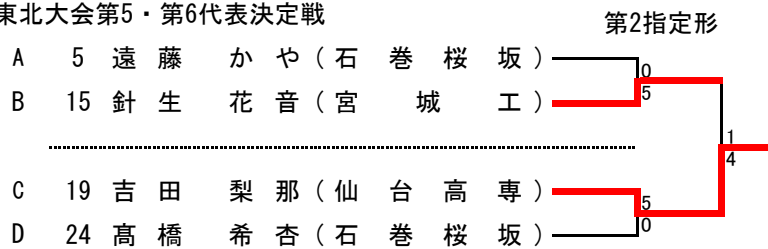

東北大会第5・第6代表決定戦