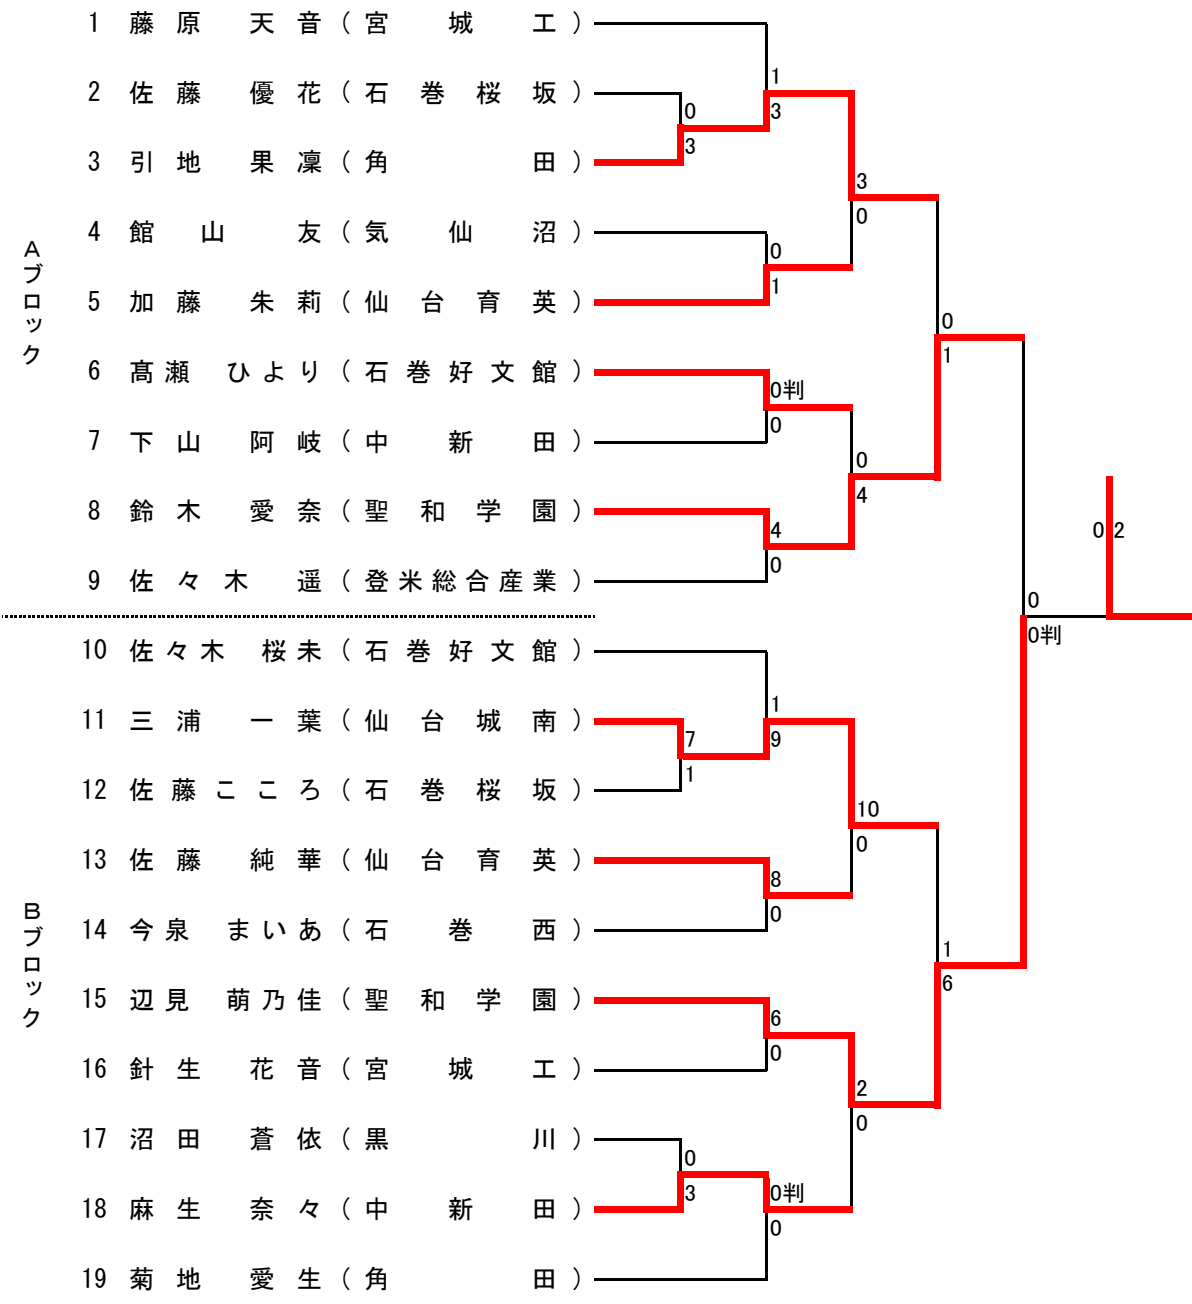

東北大会第5・第6代表決定戦 (2名)

女子個人組手

東北大会第5・第6代表決定戦 (2名)

東北大会第3・第4代表決定戦

東北大会：ベスト6・インターハイ：優勝・準優勝

東北大会第5・第6代表決定戦 (2名)

学 校 対 抗 得 点 表

	番号	学 校 名	団体組手	個人組手	個人形	総合得点	総合順位
男 子 1 4 校	1	宮 城 工	20			20	
	2	東 北 学 院		20	12	32	3
	3	仙 台 城 南	40	8	12	60	1
	4	仙 台 育 英					
	5	富 谷					
	6	角 田					
	7	石 卷 好 文 館					
	8	石 卷 西					
	9	宮 城 水	30		4	34	2
	10	中 新 田					
	11	黒 川					
	12	大 崎 中 央					
	13	登 米 総 合	20			20	
	14	気 仙 沼					
女 子 1 5 校	1	宮 城 工	20		12	32	2
	2	仙 台 城 南					
	3	仙 台 育 英					
	4	聖 和 学 園	40	28	12	80	1
	5	聖 ウ ル ス ラ					
	6	仙 台 高 専					
	7	角 田					
	8	石 卷 好 文 館	20		4	24	
	9	石 卷 西					
	10	石 卷 桜 坂	30			30	3
	11	中 新 田					
	12	大 崎 中 央					
	13	登 米 総 合					
	14	気 仙 沼					