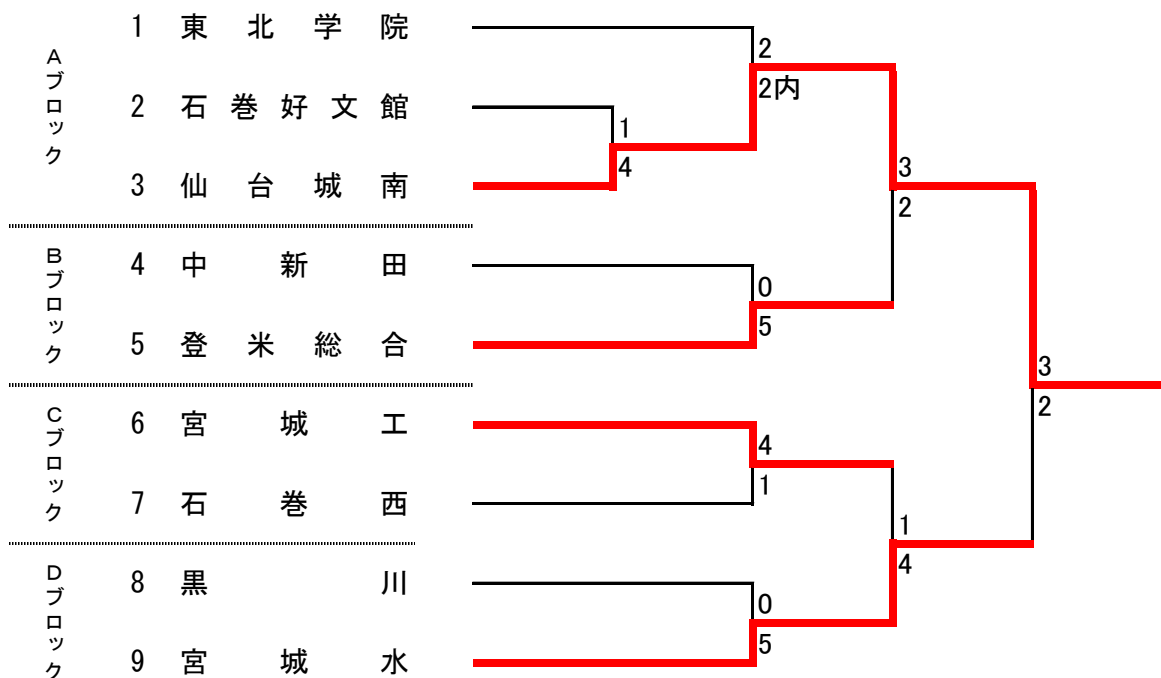

男子団体組手

女子団体組手

女子東北大会第3代表決定戦

※ 石巻市立桜坂高校が決勝に進出した場合に実施する。
東北大会：石巻市立桜坂高校と他2校   インターハイ：優勝校