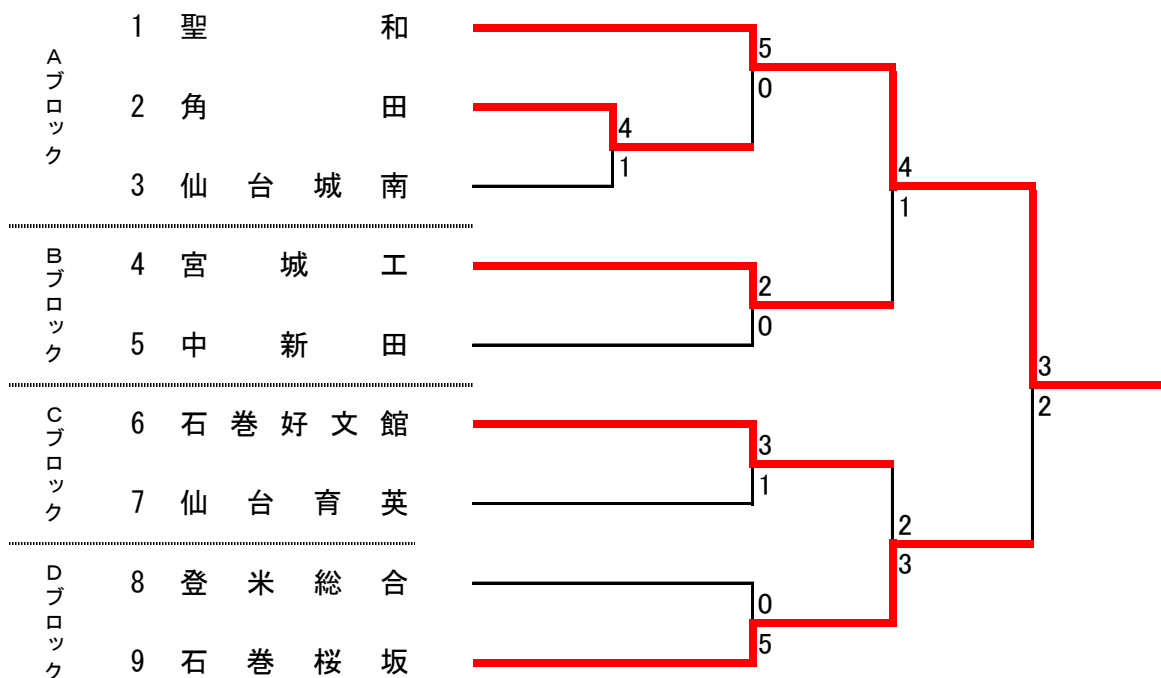

女子団体組手

女子東北大会第3代表決定戦