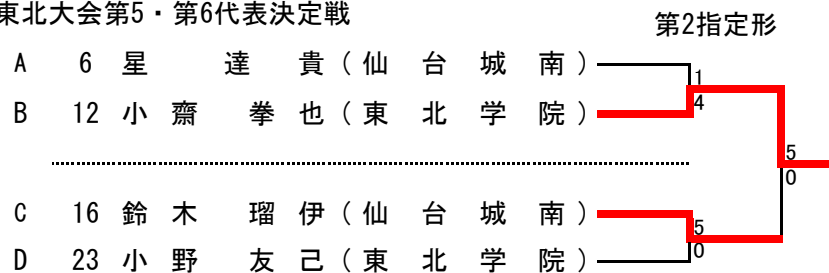

男子団体組手

女子団体組手

女子東北大会第3代表決定戦

※ 石巻市立桜坂高校が決勝に進出した場合に実施する。
 東北大会：石巻市立桜坂高校と他2校 インターハイ：優勝校

男子個人形

東北大会第5・第6代表決定戦

東北大会第3・第4代表決定戦

東北大会：ベスト6・インターハイ：優勝・準優勝