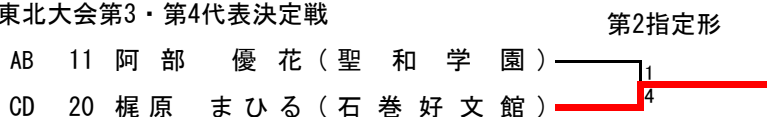

東北大会第3・第4代表決定戦

東北大会：ベスト6・インターハイ：優勝・準優勝