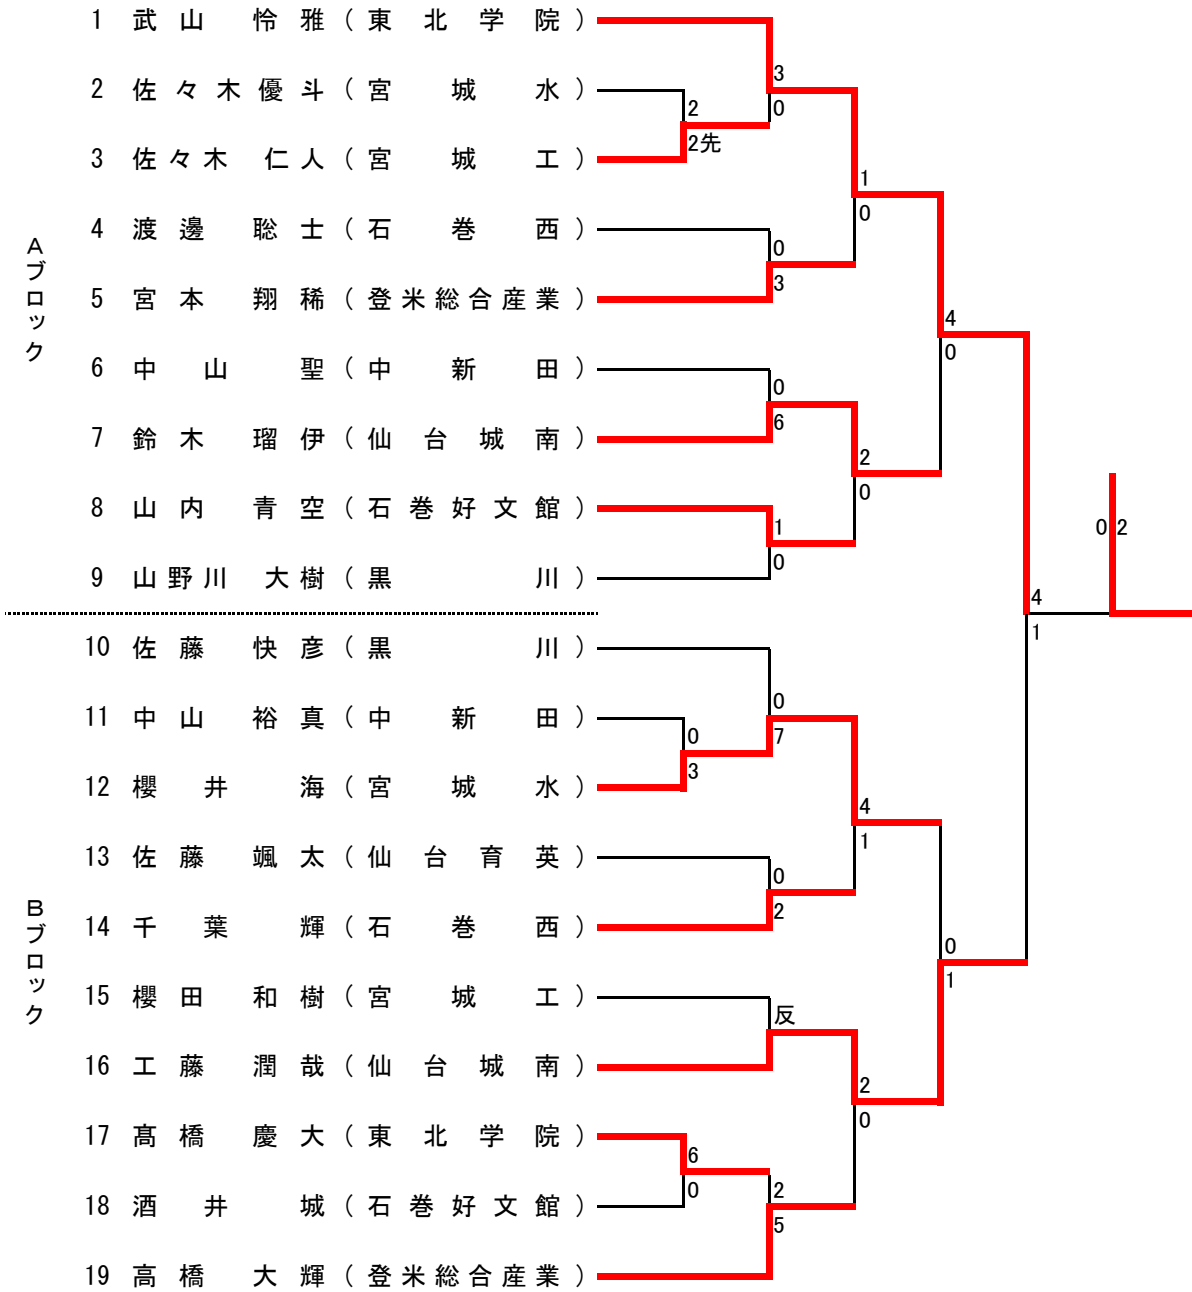

女子個人形

東北大会第5・第6代表決定戦

東北大会第3・第4代表決定戦

東北大会：ベスト6・インターハイ：優勝・準優勝

男子個人組手

東北大会第5・第6代表決定戦 (2名)

東北大会第3・第4代表決定戦

東北大会：ベスト6・インターハイ：優勝・準優勝

東北大会第5・第6代表決定戦 (2名)

女子個人組手

東北大会第5・第6代表決定戦 (2名)

東北大会第3・第4代表決定戦

東北大会：ベスト6・インターハイ：優勝・準優勝

東北大会第5・第6代表決定戦 (2名)

学 校 対 抗 得 点 表

	番号	学 校 名	団体組手	個人組手	個人形	総合得点	総合順位
男 子 1 4 校	1	宮 城 工	20			20	
	2	東 北 学 院		20	12	32	3
	3	仙 台 城 南	40	8	12	60	1
	4	仙 台 育 英					
	5	富 谷					
	6	角 田					
	7	石 卷 好 文 館					
	8	石 卷 西					
	9	宮 城 水	30		4	34	2
	10	中 新 田					
	11	黒 川					
	12	大 崎 中 央					
	13	登 米 総 合	20			20	
	14	気 仙 沼					
女 子 1 5 校	1	宮 城 工	20		12	32	2
	2	仙 台 城 南					
	3	仙 台 育 英					
	4	聖 和 学 園	40	28	12	80	1
	5	聖 ウ ル ス ラ					
	6	仙 台 高 専					
	7	角 田					
	8	石 卷 好 文 館	20		4	24	
	9	石 卷 西					
	10	石 卷 桜 坂	30			30	3
	11	中 新 田					
	12	大 崎 中 央					
	13	登 米 総 合					
	14	気 仙 沼					