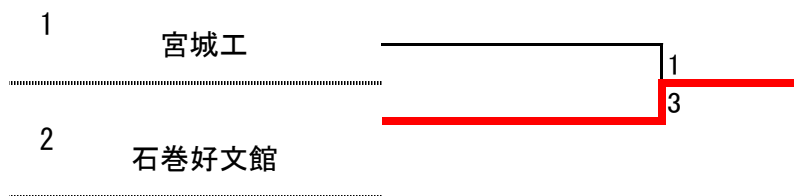

※ 石巻市立桜坂高校が決勝に進出した場合に実施する。
東北大会：石巻市立桜坂高校と他2校   インターハイ：優勝校