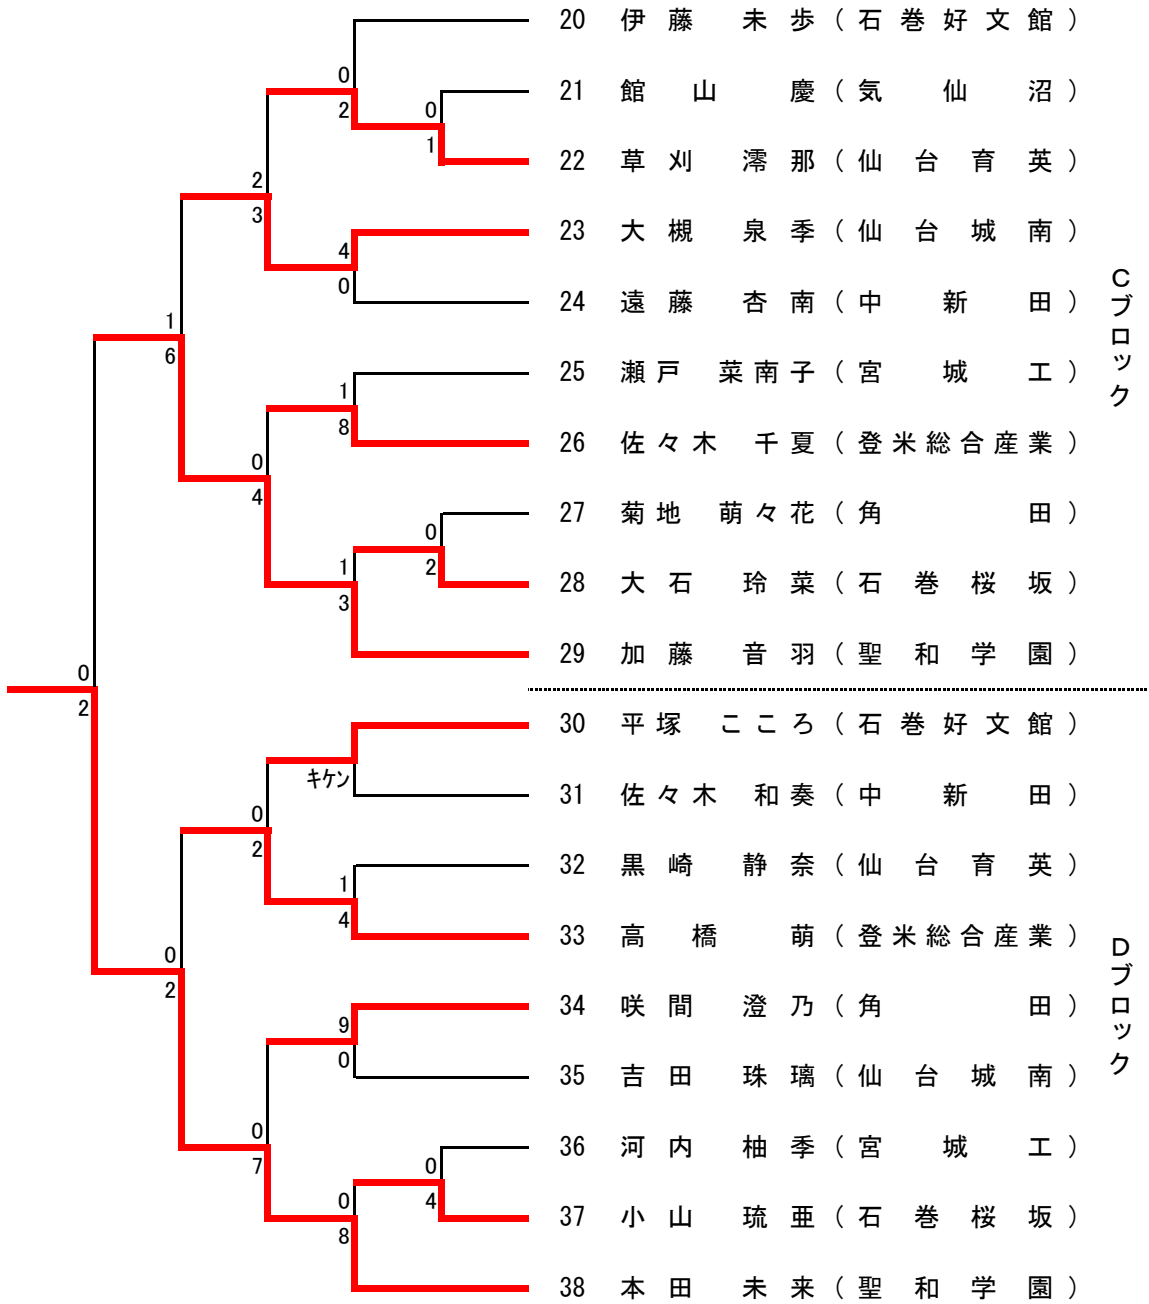

東北大会第5・第6代表決定戦 (2名)

女子個人組手

東北大会第5・第6代表決定戦 (2名)

東北大会第3・第4代表決定戦

東北大会：ベスト6・インターハイ：優勝・準優勝

東北大会第5・第6代表決定戦 (2名)

学 校 対 抗 得 点 表

	番号	学 校 名	団体組手	個人組手	個人形	総合得点	総合順位
男 子 1 4 校	1	宮 城 工	20			20	
	2	東 北 学 院		20	12	32	3
	3	仙 台 城 南	40	8	12	60	1
	4	仙 台 育 英					
	5	富 谷					
	6	角 田					
	7	石 卷 好 文 館					
	8	石 卷 西					
	9	宮 城 水	30		4	34	2
	10	中 新 田					
	11	黒 川					
	12	大 崎 中 央					
	13	登 米 総 合	20			20	
	14	気 仙 沼					
女 子 1 5 校	1	宮 城 工	20		12	32	2
	2	仙 台 城 南					
	3	仙 台 育 英					
	4	聖 和 学 園	40	28	12	80	1
	5	聖 ウ ル ス ラ					
	6	仙 台 高 専					
	7	角 田					
	8	石 卷 好 文 館	20		4	24	
	9	石 卷 西					
	10	石 卷 桜 坂	30			30	3
	11	中 新 田					
	12	大 崎 中 央					
	13	登 米 総 合					
	14	気 仙 沼					

{配 点 法}

① 男 女 団 体 組 手 ・ ・ ・ 1位40点 2位30点 3位20点

② 男 女 個 人 種 目 ・ ・ ・ 1位12点 2位 8点 3位 4点

※ 総合順位の決定において、総合得点が同一の場合は、団体組手上位の学校を上位とする。

大会結果

< 男子 >

	1 位	2 位	3 位	
団体組手	仙台城南	宮城水	登米総合	宮城工

	1 位	2 位	3 位	
個人組手	村上 龍馬 東北学院	武山 怜雅 東北学院	工藤 潤哉 仙台城南	三浦 一斗 仙台城南
			< 5 位 >	< 6 位 >
			櫻井 海 宮城水	若生 崇起 東北学院