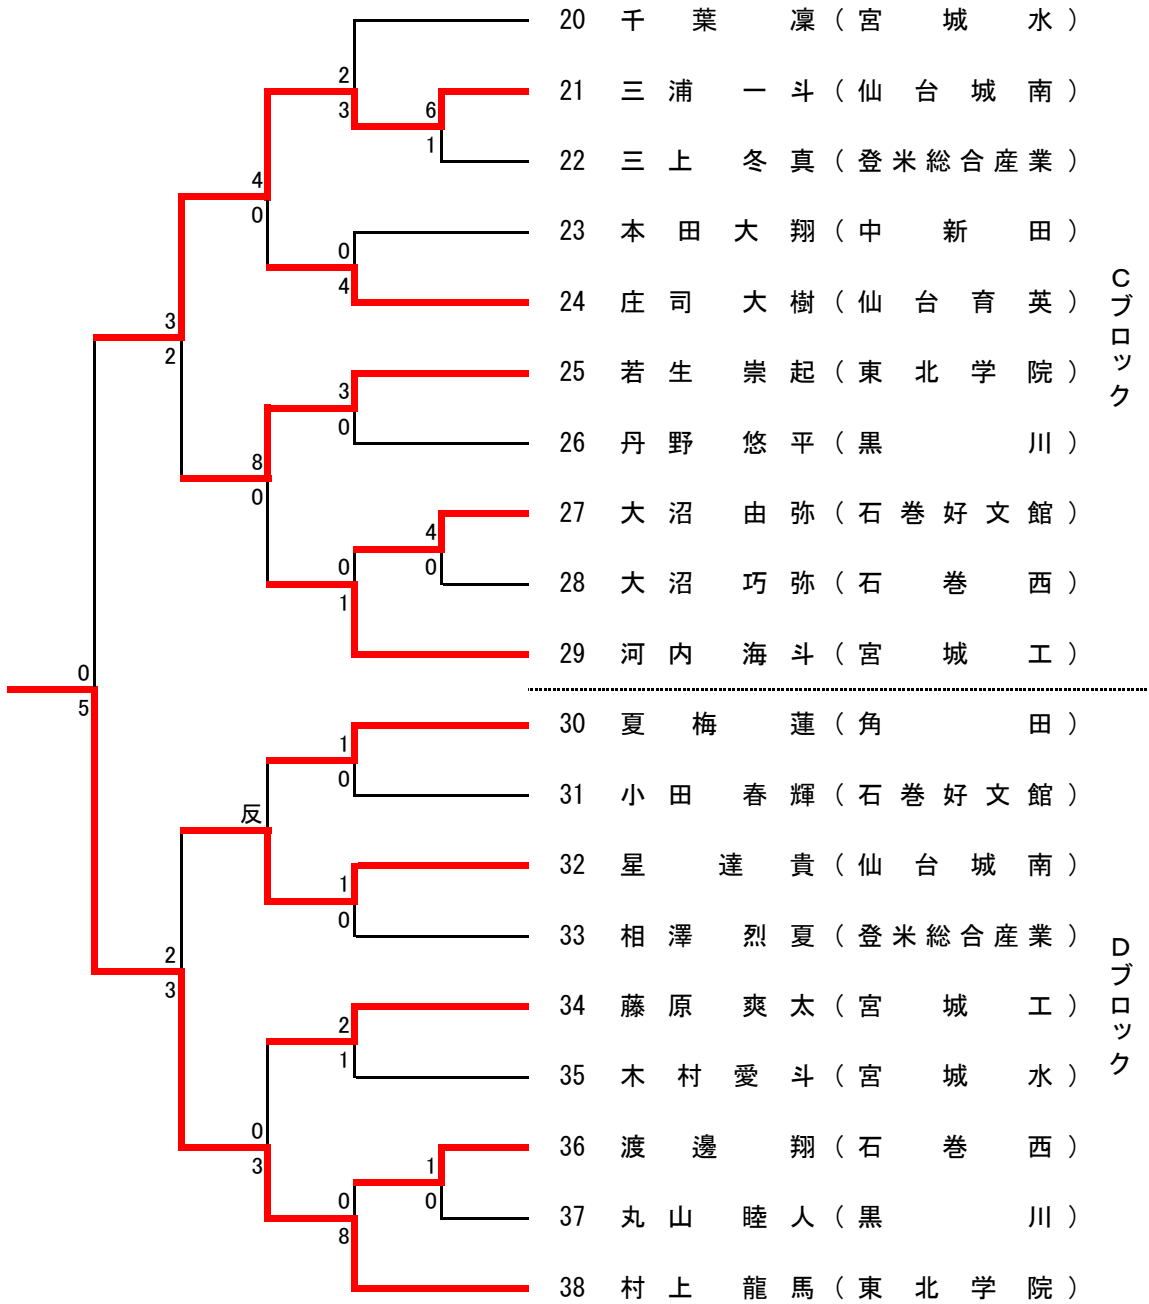

男子団体組手

女子団体組手

女子東北大会第3代表決定戦

※ 石巻市立桜坂高校が決勝に進出した場合に実施する。
 東北大会：石巻市立桜坂高校と他2校 インターハイ：優勝校

男子個人形

東北大会第5・第6代表決定戦

東北大会第3・第4代表決定戦

東北大会：ベスト6・インターハイ：優勝・準優勝

女子個人形

東北大会第5・第6代表決定戦

東北大会第3・第4代表決定戦

東北大会：ベスト6・インターハイ：優勝・準優勝

男子個人組手

東北大会第5・第6代表決定戦 (2名)

東北大会第3・第4代表決定戦

東北大会：ベスト6・インターハイ：優勝・準優勝

東北大会第5・第6代表決定戦 (2名)

女子個人組手

東北大会第5・第6代表決定戦 (2名)

東北大会第3・第4代表決定戦

東北大会：ベスト6・インターハイ：優勝・準優勝

東北大会第5・第6代表決定戦 (2名)

学 校 対 抗 得 点 表

	番号	学 校 名	団体組手	個人組手	個人形	総合得点	総合順位
男 子 1 4 校	1	宮 城 工	20			20	
	2	東 北 学 院		20	12	32	3
	3	仙 台 城 南	40	8	12	60	1
	4	仙 台 育 英					
	5	富 谷					
	6	角 田					
	7	石 卷 好 文 館					
	8	石 卷 西					
	9	宮 城 水	30		4	34	2
	10	中 新 田					
	11	黒 川					
	12	大 崎 中 央					
	13	登 米 総 合	20			20	
	14	気 仙 沼					
女 子 1 5 校	1	宮 城 工	20		12	32	2
	2	仙 台 城 南					
	3	仙 台 育 英					
	4	聖 和 学 園	40	28	12	80	1
	5	聖 ウ ル ス ラ					
	6	仙 台 高 専					
	7	角 田					
	8	石 卷 好 文 館	20		4	24	
	9	石 卷 西					
	10	石 卷 桜 坂	30			30	3
	11	中 新 田					
	12	大 崎 中 央					
	13	登 米 総 合					
	14	気 仙 沼					

{配 点 法}

① 男 女 団 体 組 手 ・ ・ ・ 1位40点 2位30点 3位20点

② 男 女 個 人 種 目 ・ ・ ・ 1位12点 2位 8点 3位 4点

※ 総合順位の決定において、総合得点が同一の場合は、団体組手上位の学校を上位とする。

大会結果

< 男子 >

	1 位	2 位	3 位	
団体組手	仙台城南	宮城水	登米総合	宮城工

	1 位	2 位	3 位	
個人組手	村上 龍馬 東北学院	武山 怜雅 東北学院	工藤 潤哉 仙台城南	三浦 一斗 仙台城南
			< 5 位 >	< 6 位 >
			櫻井 海 宮城水	若生 崇起 東北学院