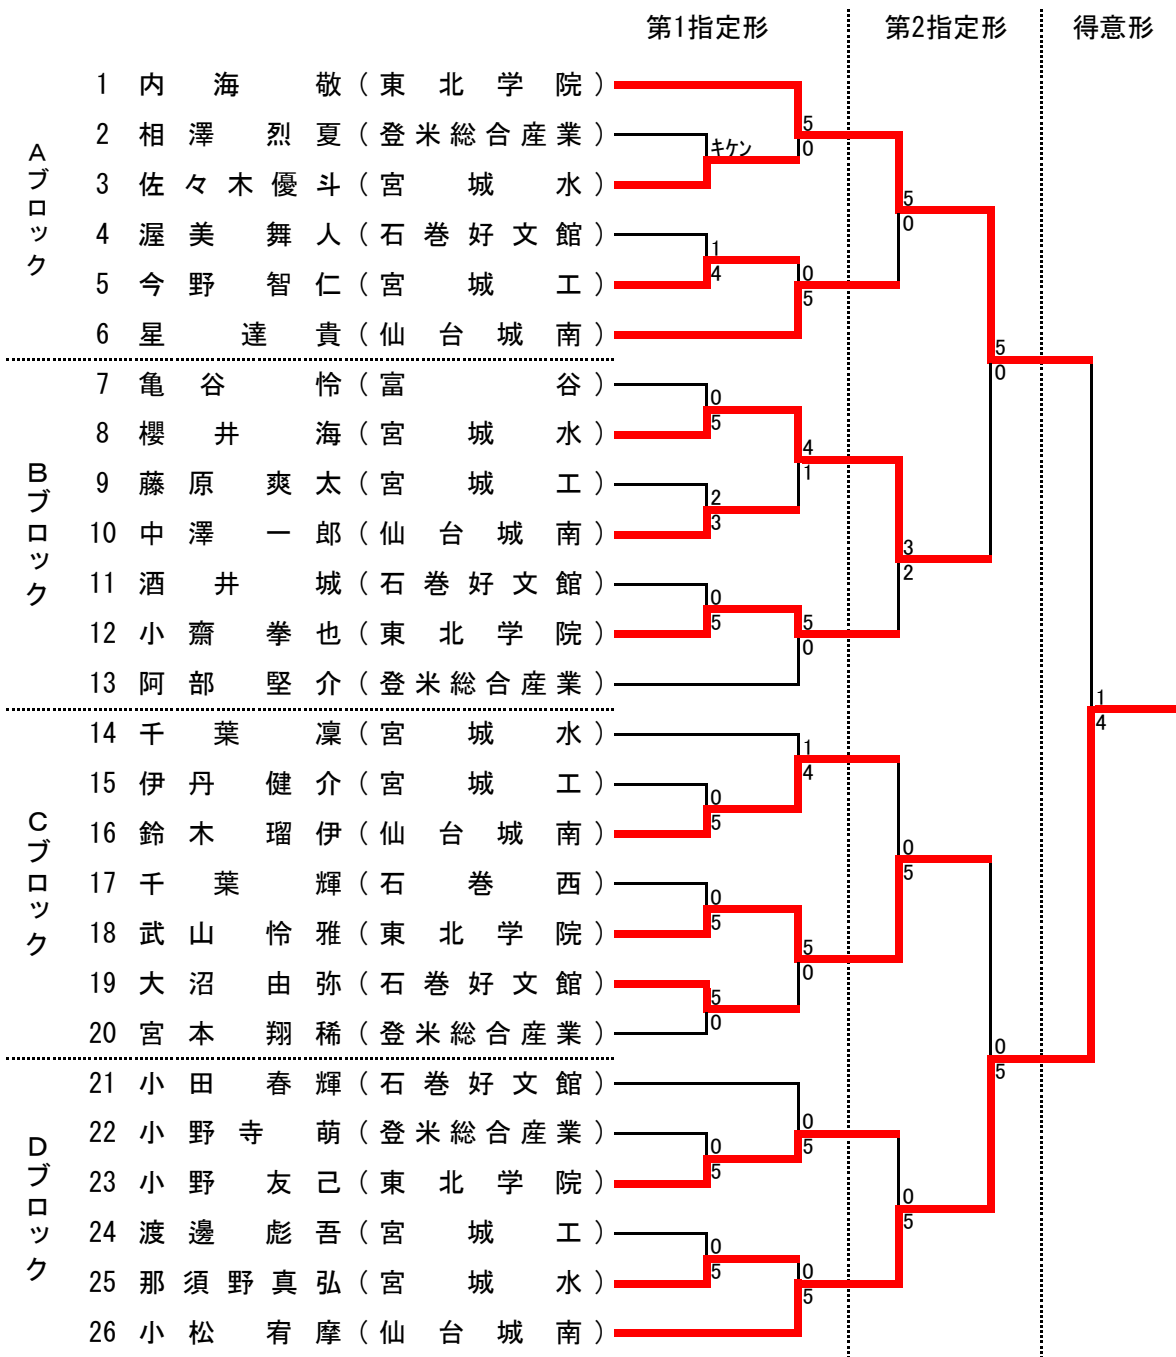

第67回 宮城県高等学校総合体育大会

空手道競技会プログラム

日 時 平成30年5月31日(木)～6月2日(土)
会 場 角 田 市 総 合 体 育 館
当 番 校 角 田 高 等 学 校

大会記録

主 催 宮 城 県 高 等 学 校 体 育 連 盟
宮 城 県 教 育 委 員 会
共 催 宮 城 県 高 等 学 校 文 化 連 盟
主 管 宮 城 県 高 等 学 校 体 育 連 盟 空 手 道 専 門 部
後 援 角 田 市 角 田 市 教 育 委 員 会

男子団体組手

女子団体組手

女子東北大会第3代表決定戦

※ 石巻市立桜坂高校が決勝に進出した場合に実施する。
 東北大会：石巻市立桜坂高校と他2校 インターハイ：優勝校

男子個人形

東北大会第5・第6代表決定戦

東北大会第3・第4代表決定戦

東北大会：ベスト6・インターハイ：優勝・準優勝