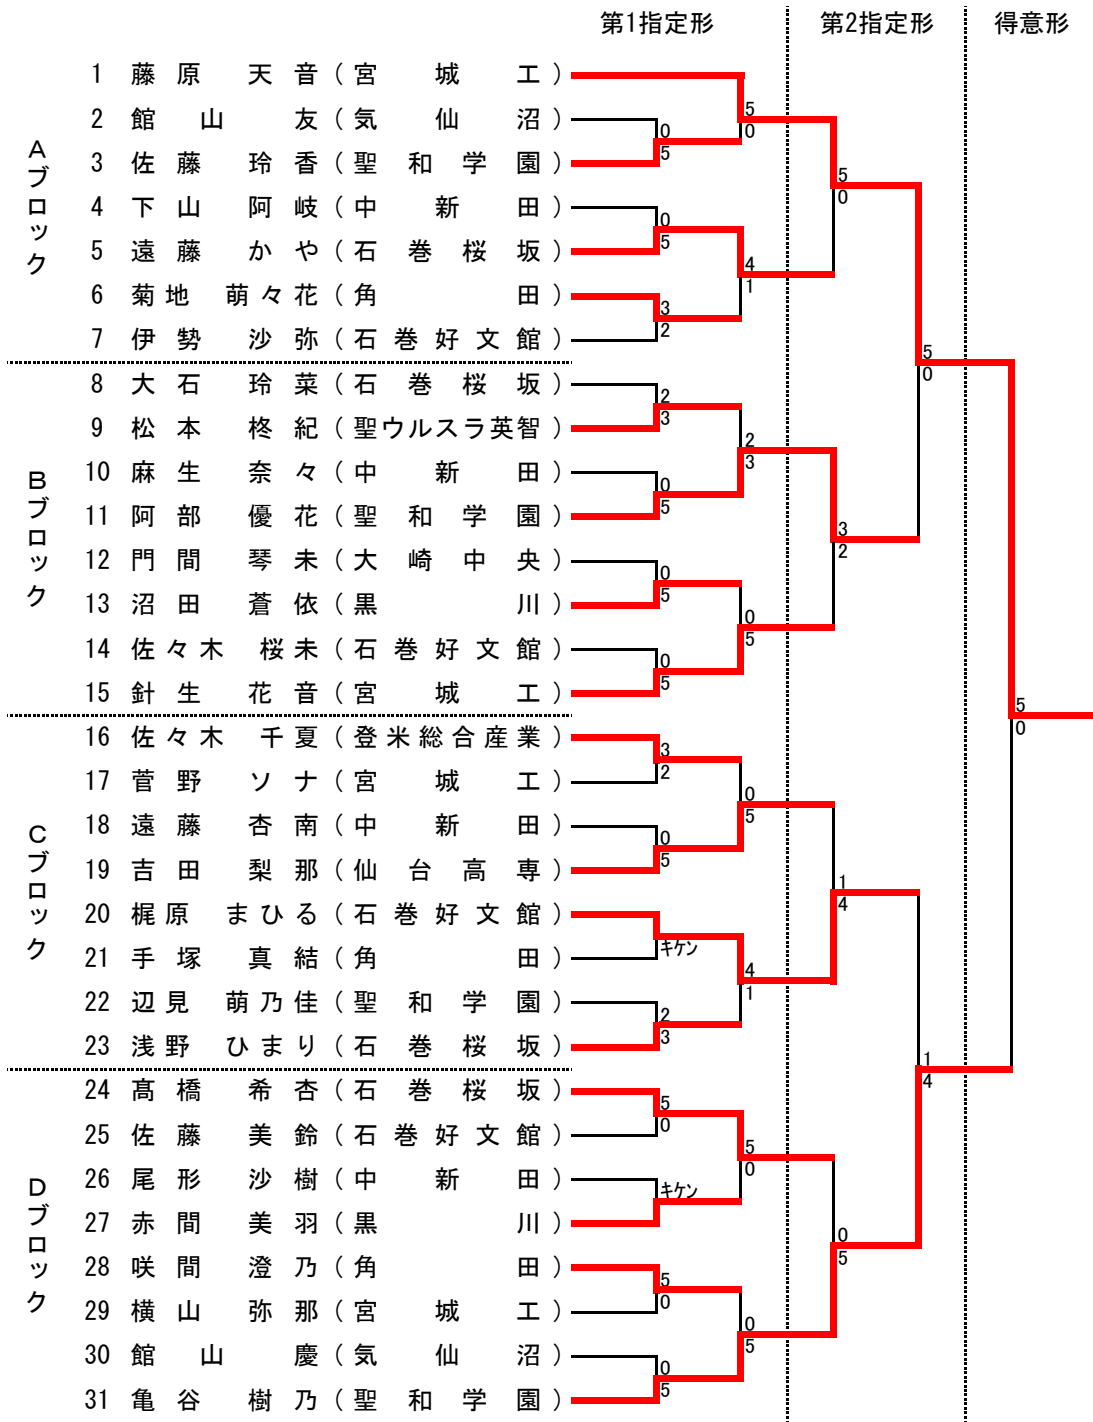

女子個人形

東北大会第5・第6代表決定戦

東北大会第3・第4代表決定戦

東北大会：ベスト6・インターハイ：優勝・準優勝