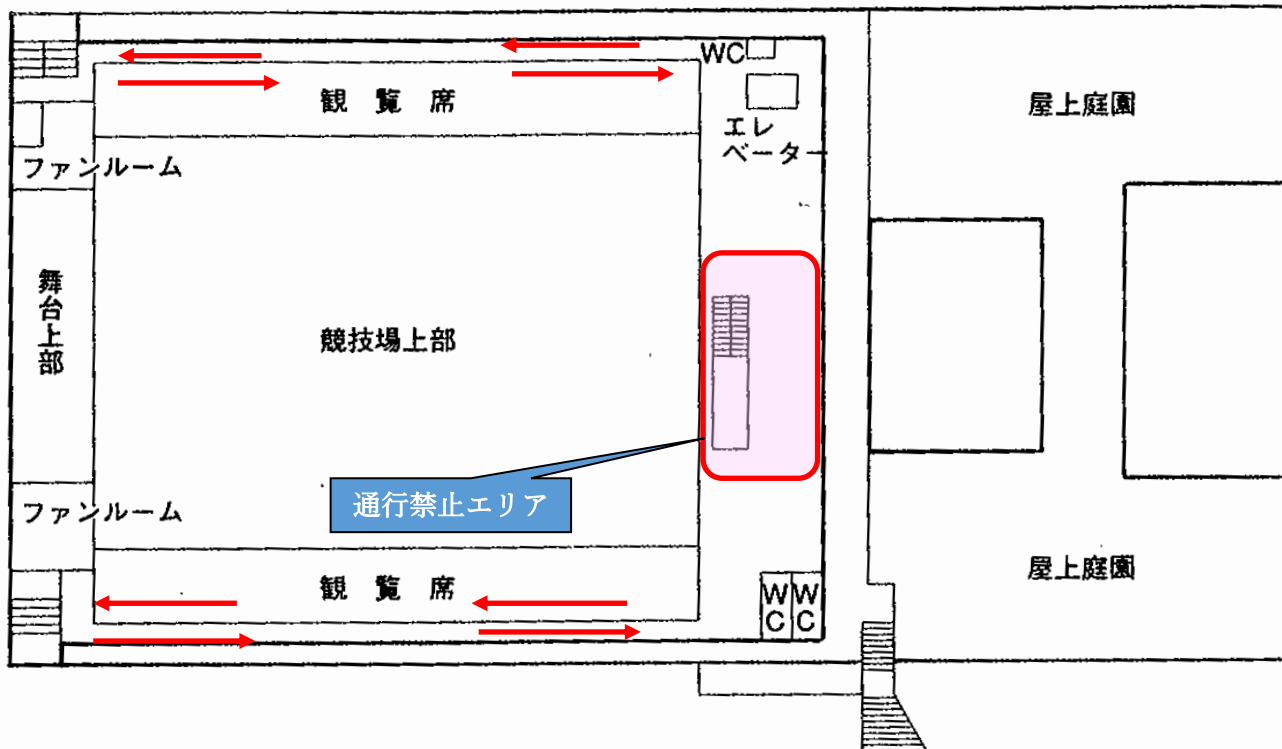

総合体育館の動線 地震被害：玄関前階段と2F階段付近は通行禁止

- ① 入場時は、2階観覧席へ上がる⇒1階のフロアへは、2階南北側の階段を利用する。
- ② 場後の2階から1階への移動も一方通行にて、①と同様とする。

は、役員席。
 は、大会事務局・ドクター。
 は消毒液。
 は、男女ウォーミングアップ・待機場。

2階

1階