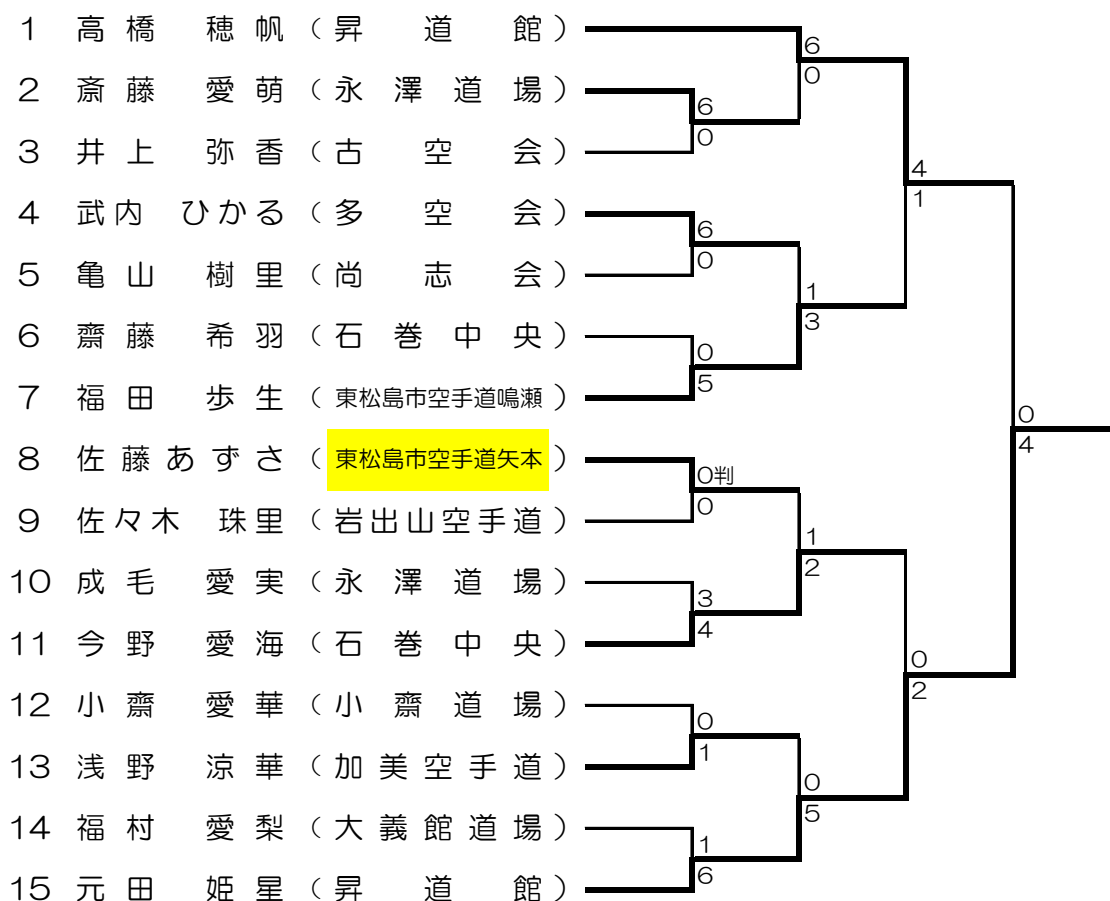

成年男子個人組手

小学1年女子形

小学1年女子組手

小学2年女子形

小学2年女子組手

小学3年女子形

小学3年女子組手

小学4年生女子形

小学4年女子組手

小学5年生女子形

小学5年女子組手

小学6年生女子形

小学6年女子組手

中学女子形

中学女子組手

成年女子個人形