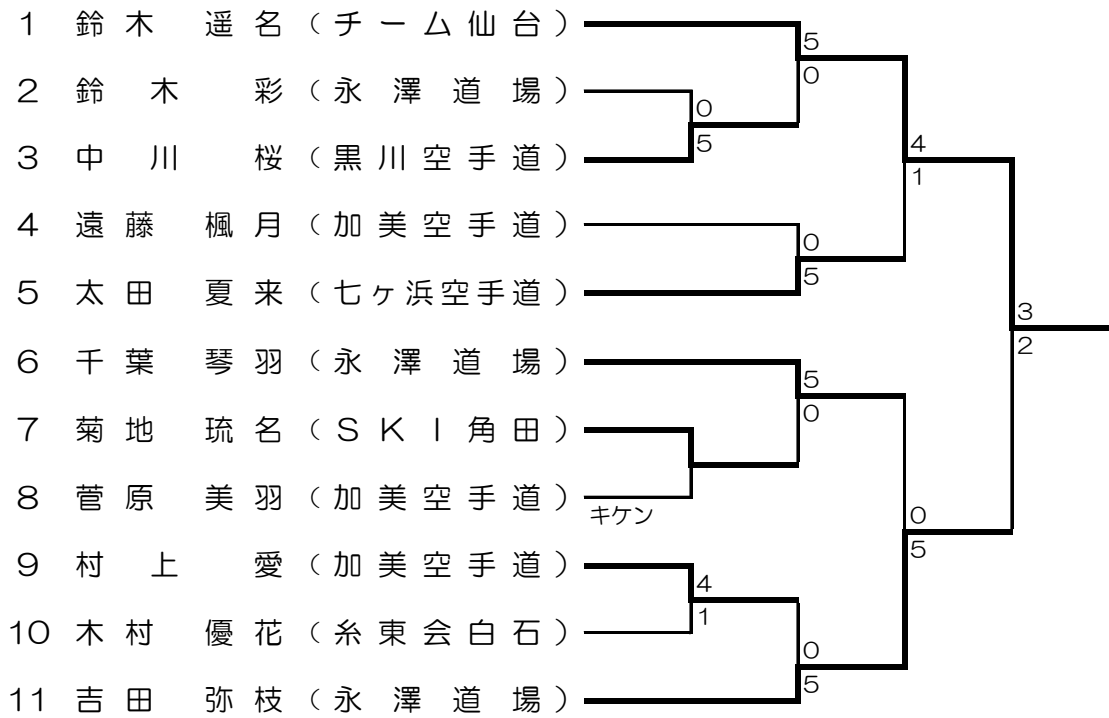

小学4年女子組手

小学5年生女子形

小学5年女子組手

小学6年生女子形

小学6年女子組手

中学女子形

中学女子組手

成年女子個人形

成少年女子個人組手

小学4・5・6年生団体組手

中学男子団体組手

少年男子団体組手

成年女子団体組手

成年男子団体組手