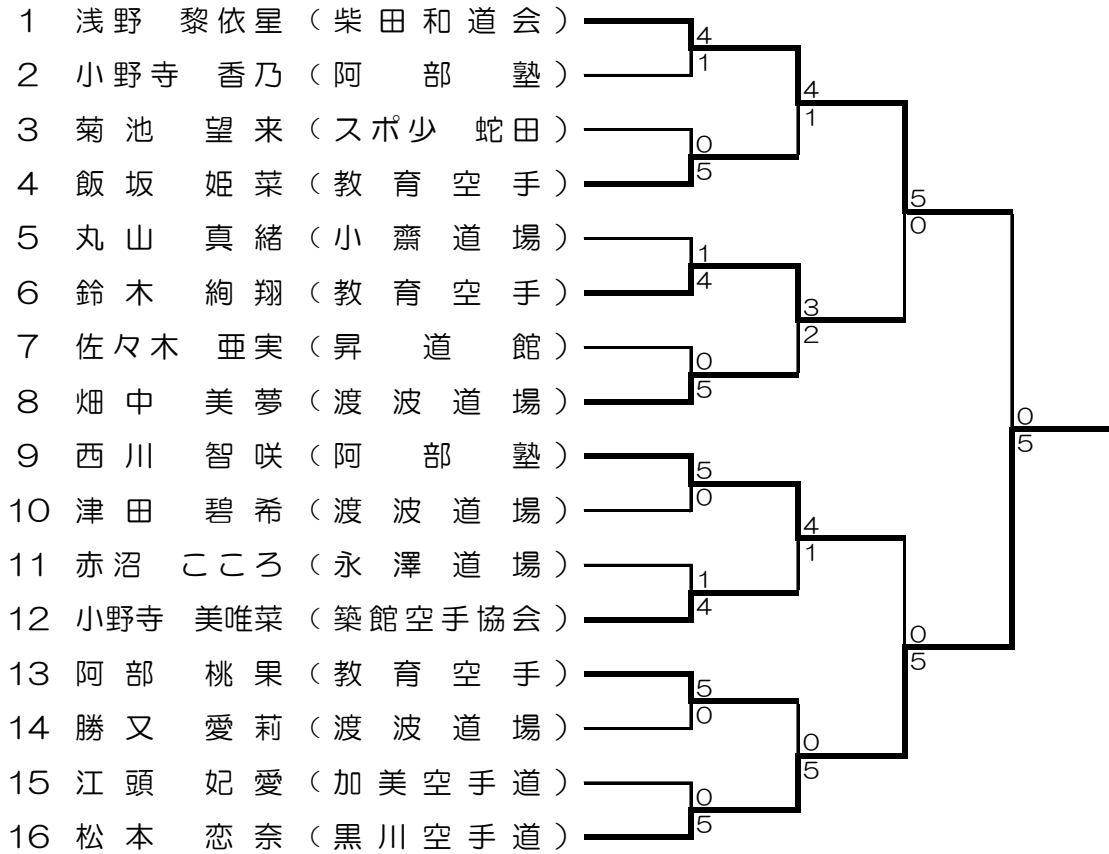

成年男子個人組手

小学1年女子形

小学1年女子組手

小学2年女子形

小学2年女子組手

小学3年女子形

小学3年女子組手

小学4年生女子形

小学4年女子組手

小学5年生女子形

小学5年女子組手

小学6年生女子形

小学6年女子組手

中学女子形

中学女子組手

成年女子個人形