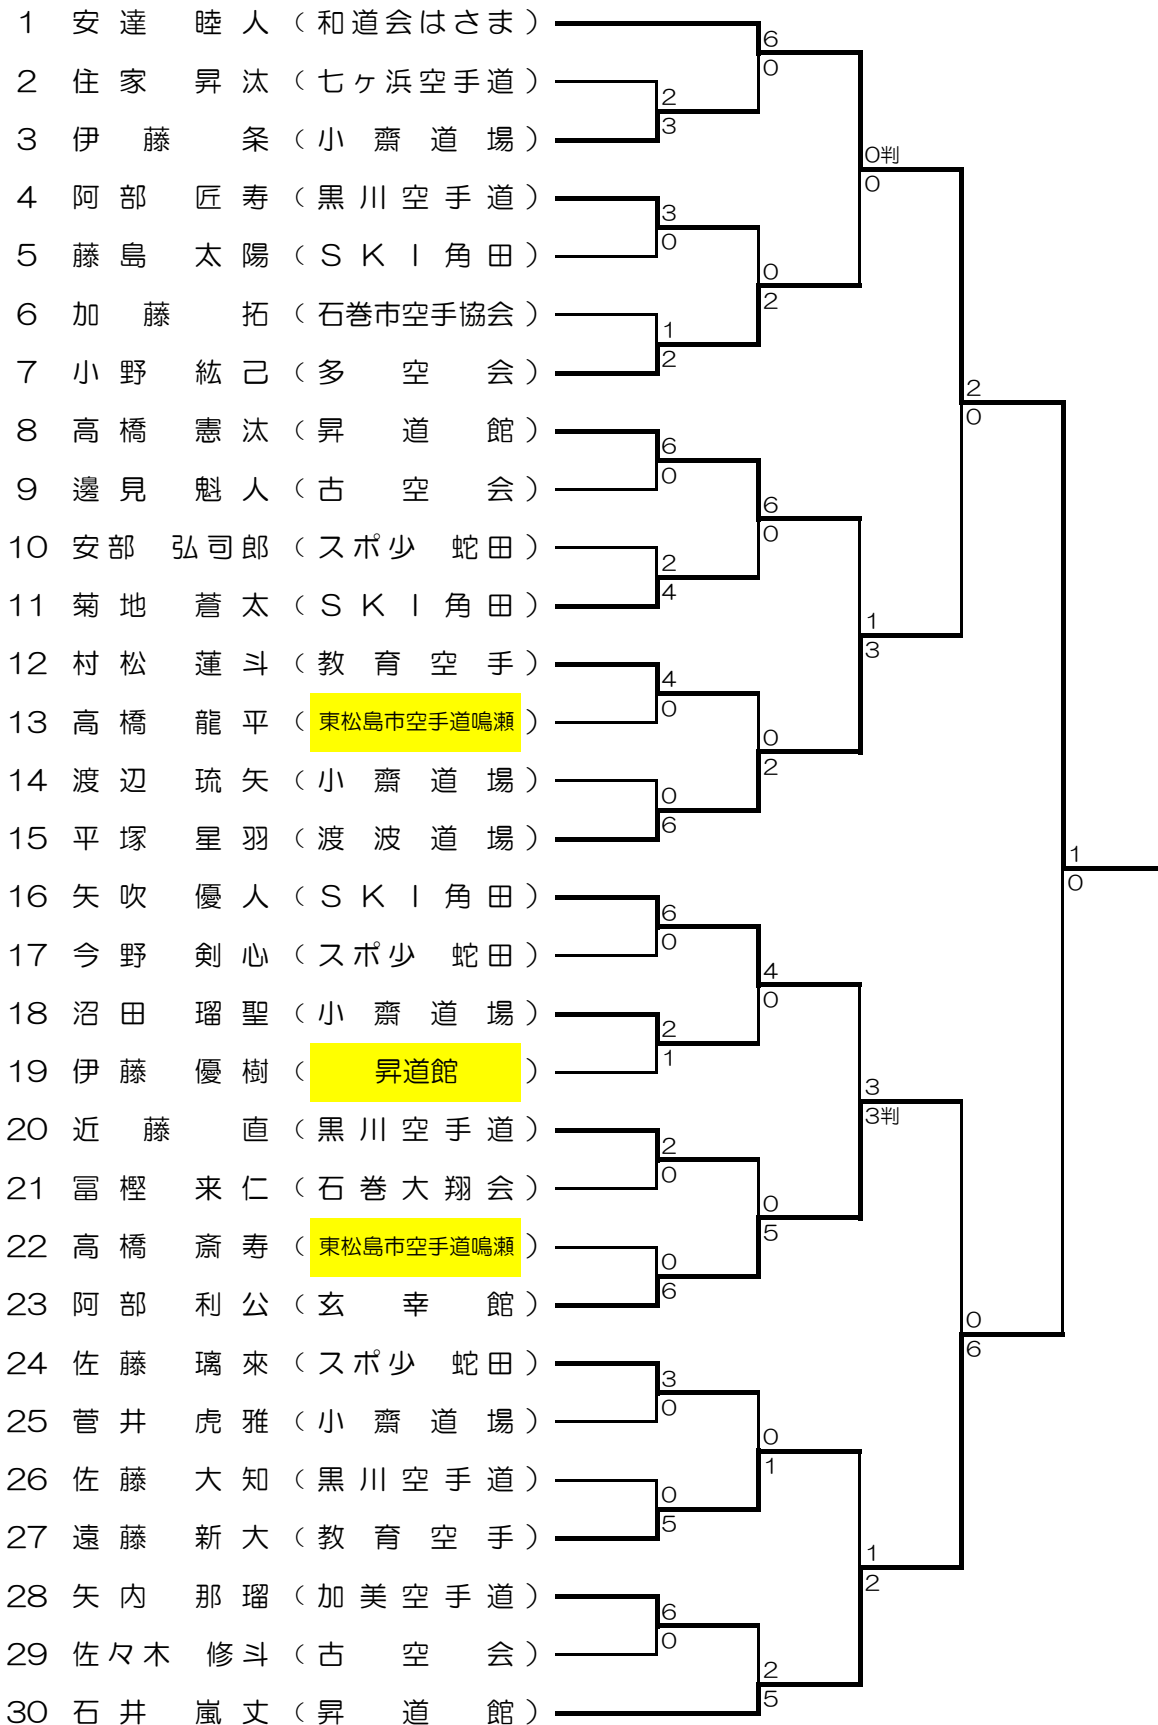

第68回

宮城県民体育大会 空手道競技会

期 日 平成27年10月11日(日)

会 場 名取市民体育館

主 催 宮城県教育委員会・公益財団法人宮城県体育協会

宮城県高等学校体育連盟・宮城県中学校体育連盟

主 管 宮城県空手道連盟

小学1年生男子形

小学1年生男子組手

小学2年生男子形

小学2年生男子組手

小学3年生男子形

小学3年生男子組手

小学4年男子形

小学4年男子組手

小学5年生男子形