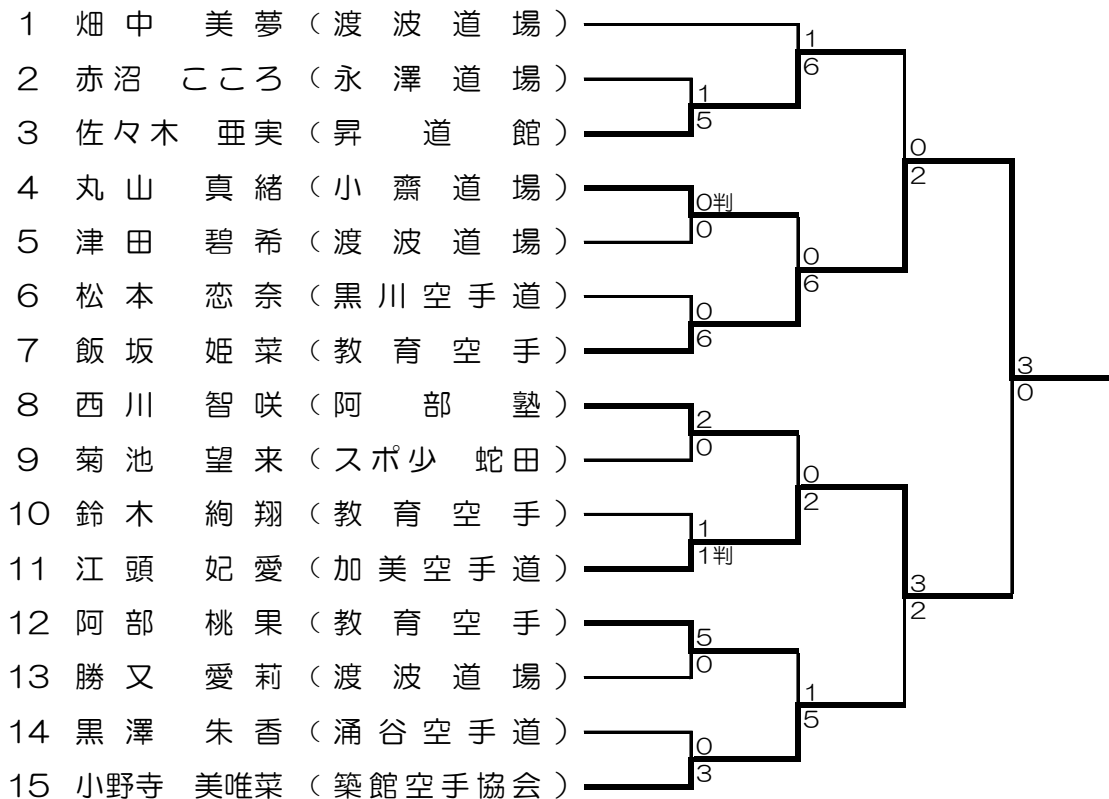

成年男子個人組手

小学1年女子形

小学1年女子組手

小学2年女子形

小学2年女子組手

小学3年女子形

小学3年女子組手

小学4年生女子形

小学4年女子組手

小学5年生女子形

小学5年女子組手

小学6年生女子形

小学6年女子組手

中学女子形

中学女子組手

成年女子個人形