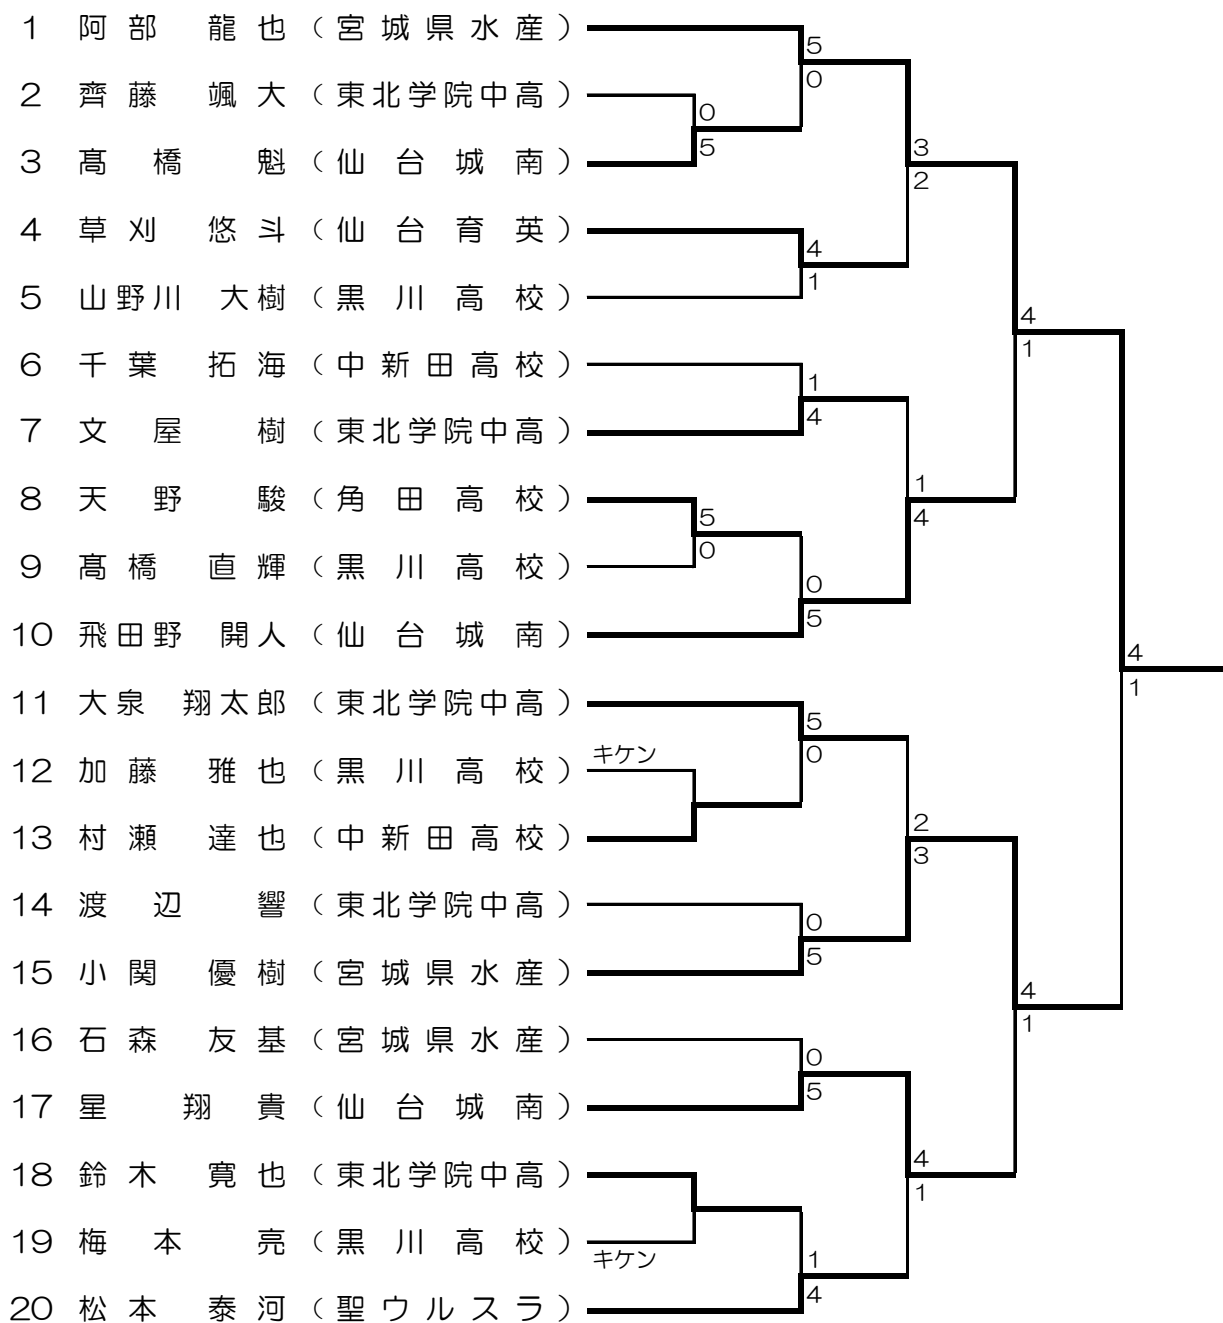

小学5年生男子組手

小学6年生男子形

小学6年生男子組手

中学生男子形

中学生男子組手

少年男子形

少年男子組手

成年男子個人形