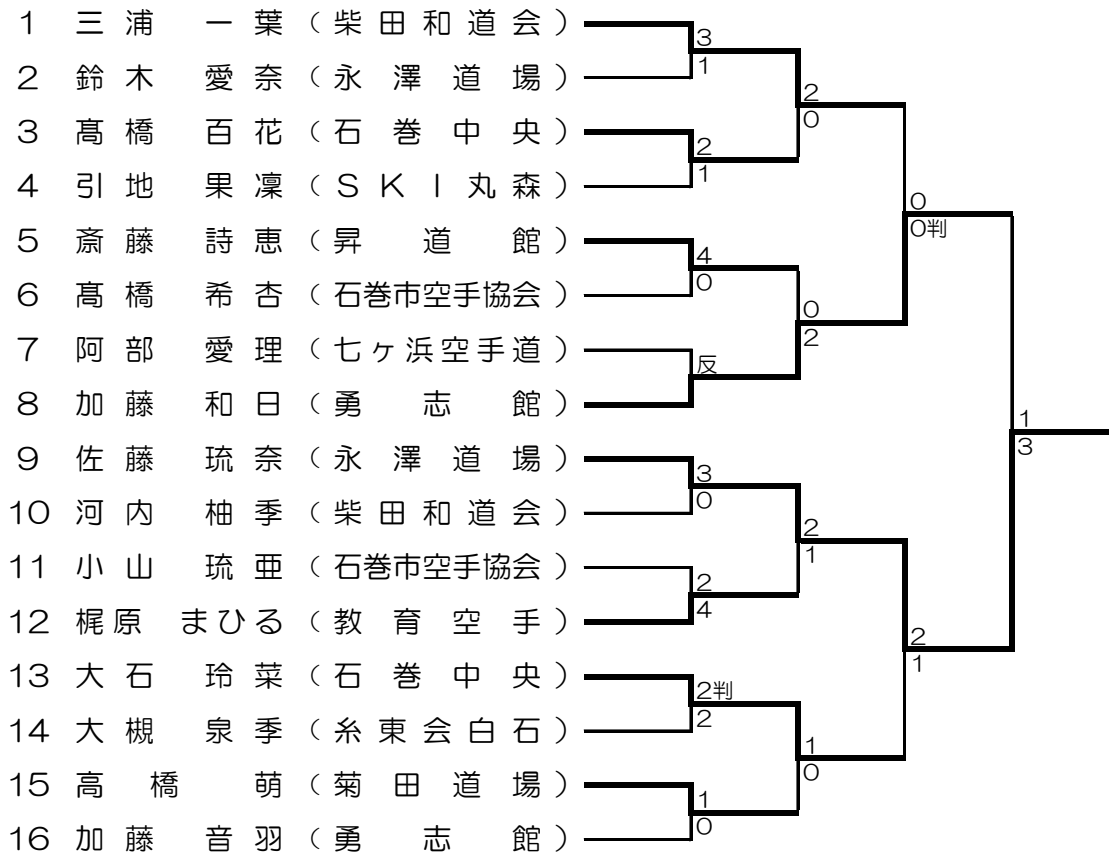

小学4年女子組手

小学5年生女子形

小学5年女子組手

小学6年生女子形

小学6年女子組手

中学女子形

中学女子組手

成年女子個人形

成少年女子個人組手

小学4・5・6年生団体組手

中学男子団体組手

少年男子団体組手

成年女子団体組手

成年男子団体組手