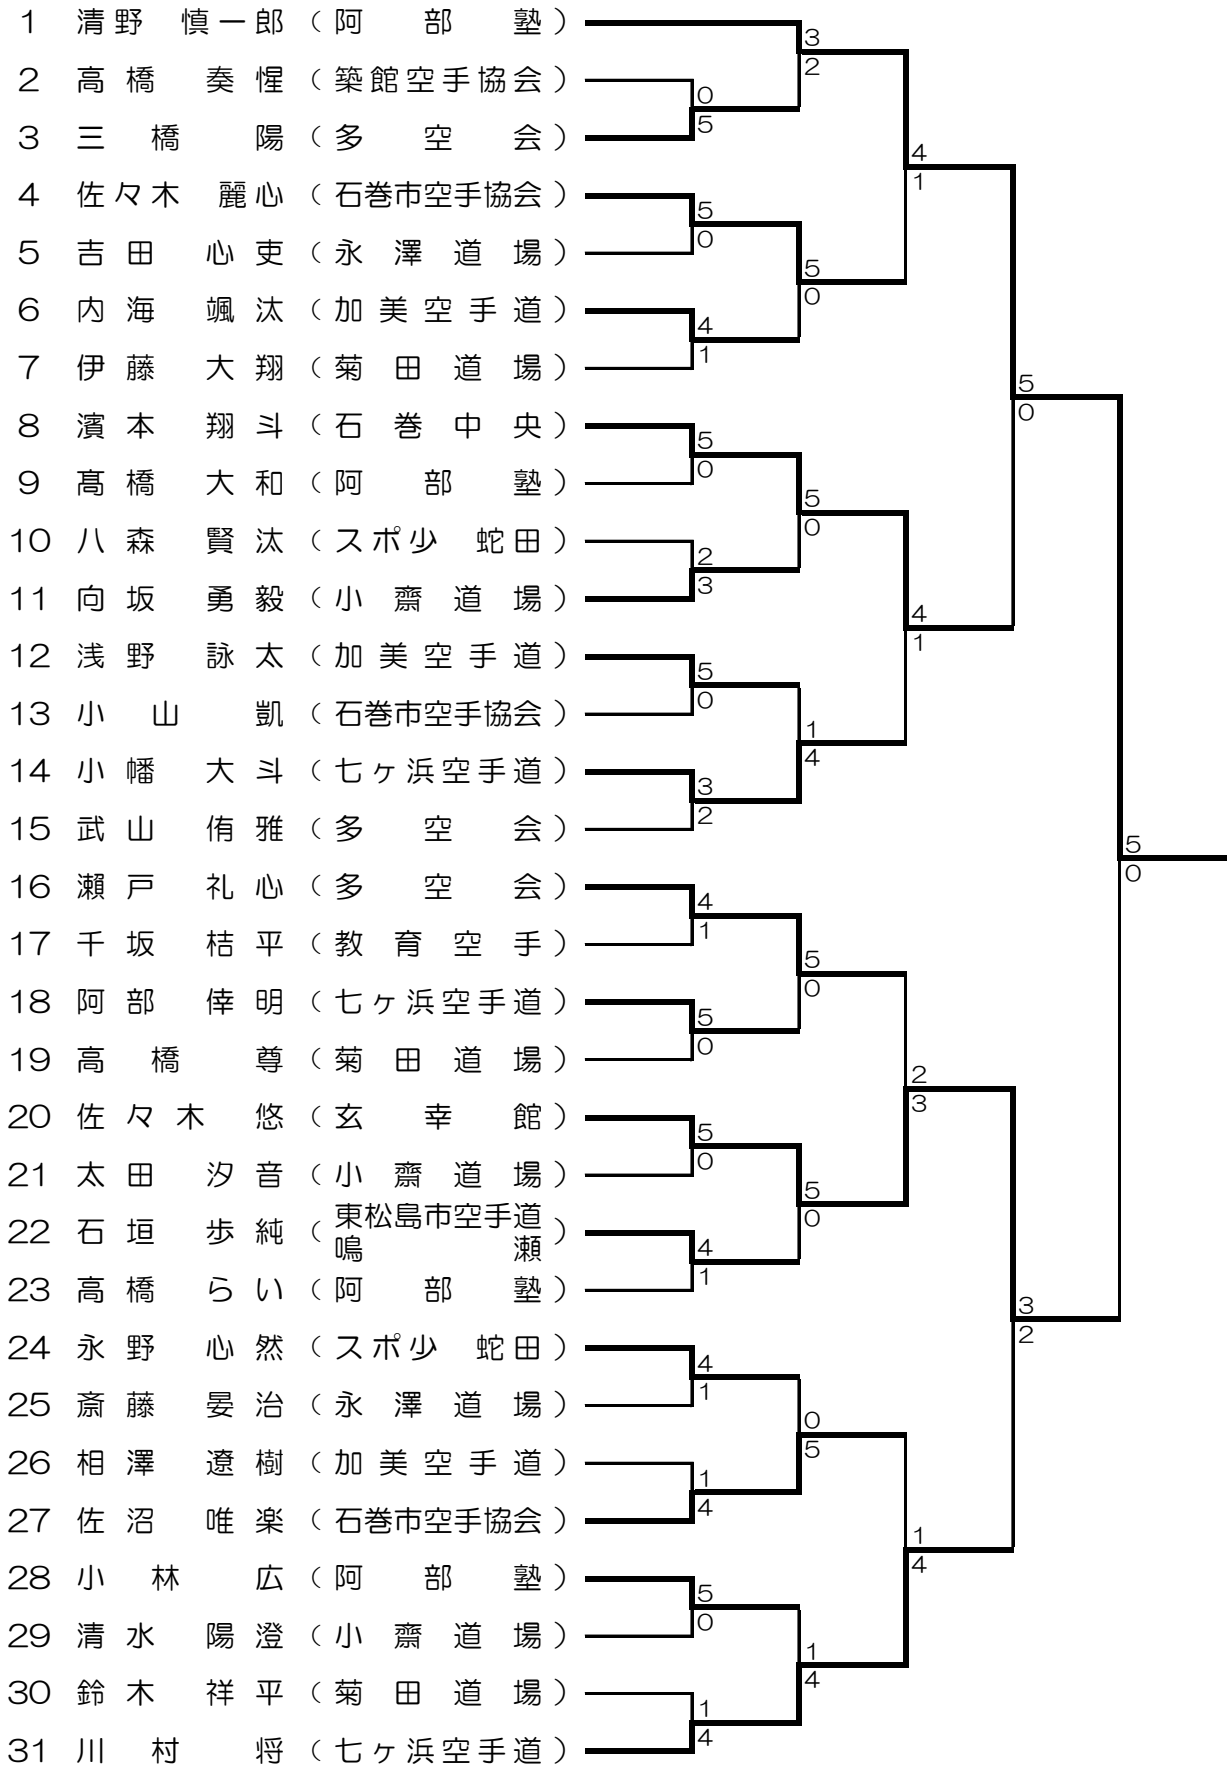

第68回

宮城県民体育大会 空手道競技会

期 日 平成27年10月11日(日)

会 場 名取市民体育館

主 催 宮城県教育委員会・公益財団法人宮城県体育協会

宮城県高等学校体育連盟・宮城県中学校体育連盟

主 管 宮城県空手道連盟

小学1年生男子形

小学1年生男子組手

小学2年生男子形

小学2年生男子組手

小学3年生男子形

小学3年生男子組手

小学4年男子形

小学4年男子組手

小学5年生男子形