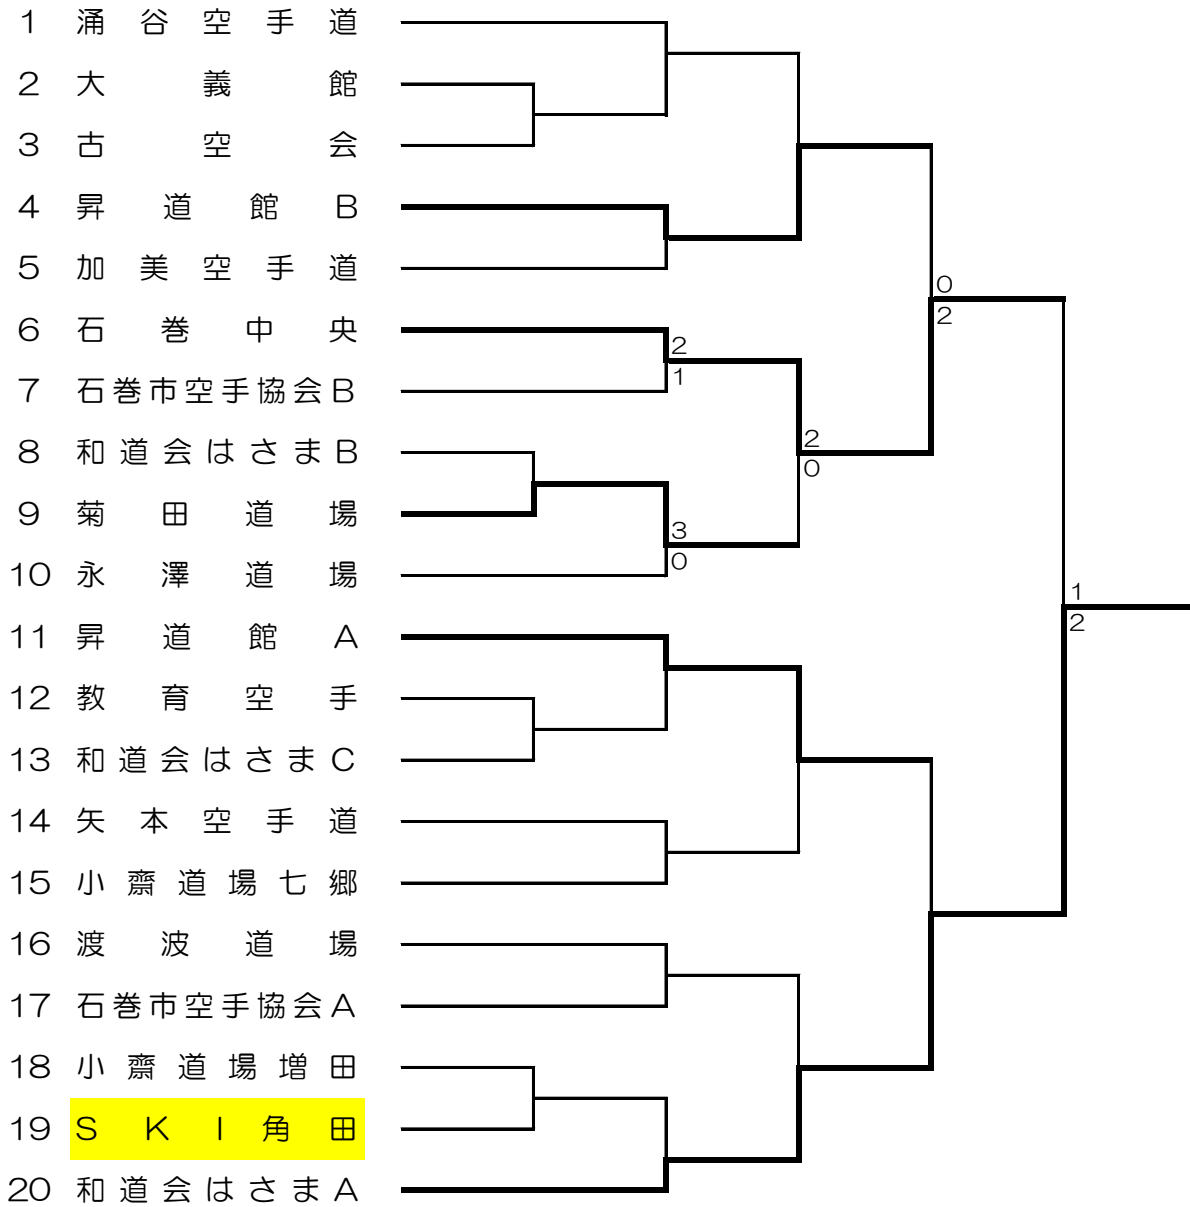

第68回

宮城県民体育大会 空手道競技会

期 日 平成27年10月11日(日)

会 場 名取市民体育館

主 催 宮城県教育委員会・公益財団法人宮城県体育協会

宮城県高等学校体育連盟・宮城県中学校体育連盟

主 管 宮城県空手道連盟

小学1年生男子形

小学4年女子組手

小学5年生女子形

小学5年女子組手

小学6年生女子形

小学6年女子組手

中学女子形

中学女子組手

成年女子個人形

成少年女子個人組手

小学4・5・6年生団体組手

中学男子団体組手

少年男子団体組手

成年女子団体組手

成年男子団体組手