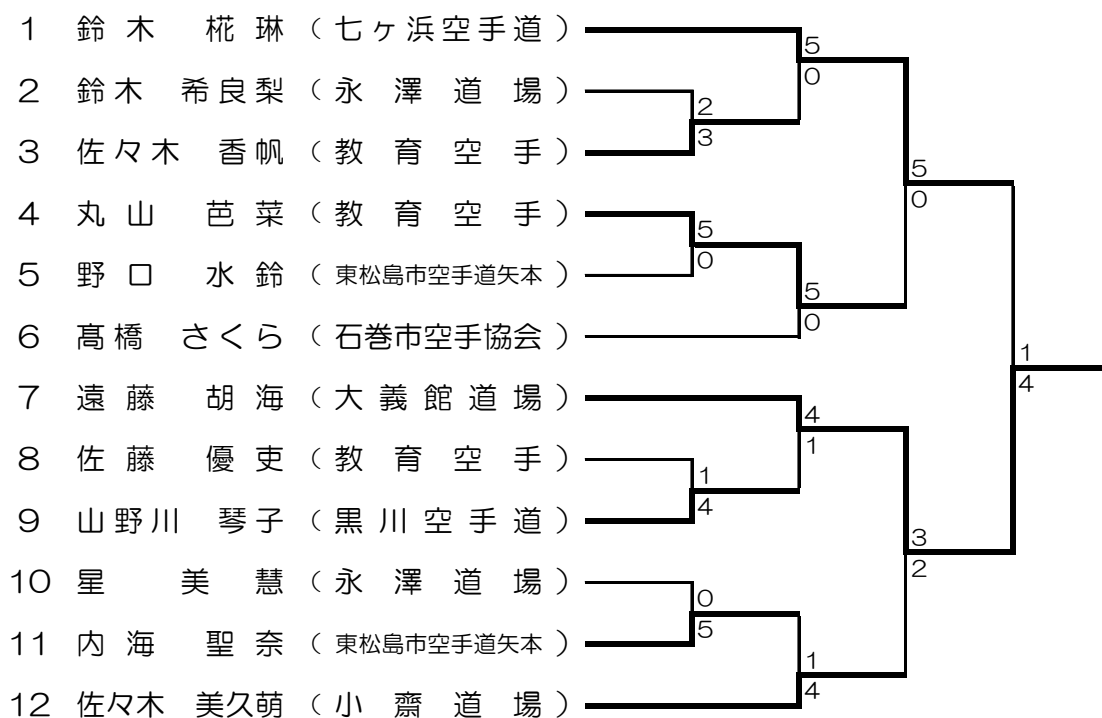

成年男子個人組手

小学1年女子形

小学1年女子組手

小学2年女子形

小学2年女子組手

小学3年女子形

小学3年女子組手

小学4年生女子形