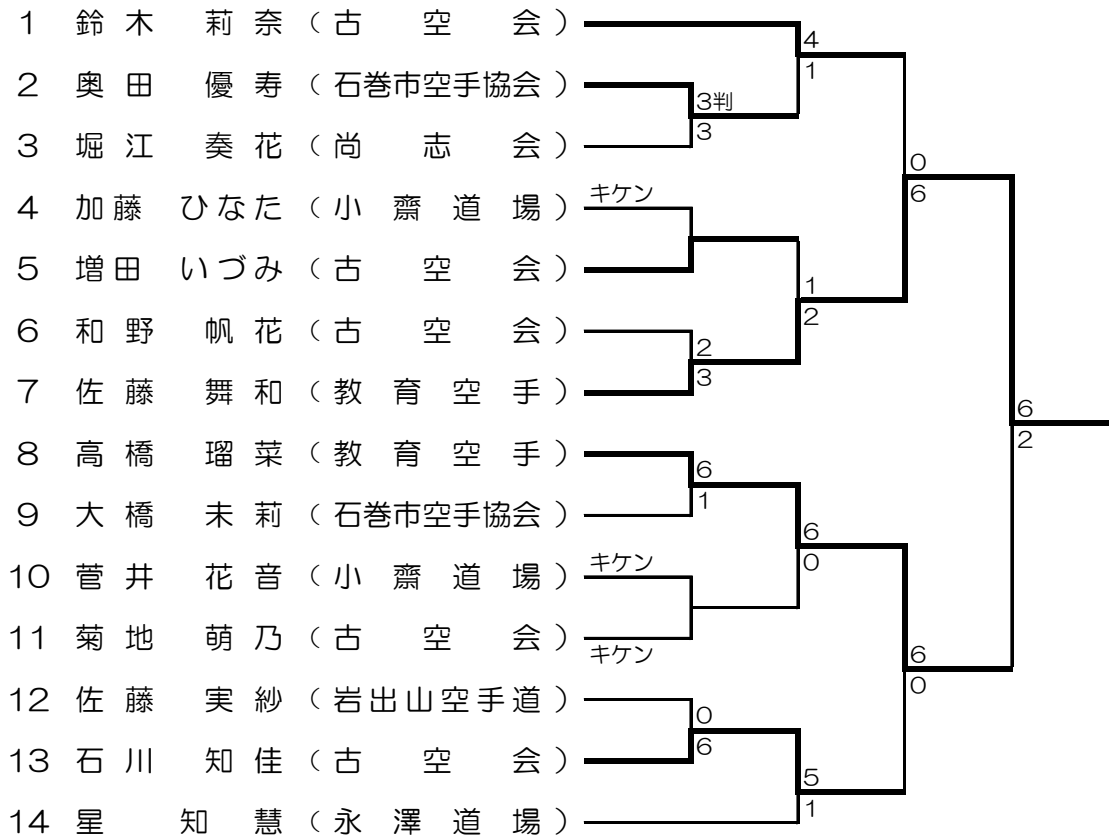

成年男子個人組手

小学1年女子形

小学1年女子組手

小学2年女子形

小学2年女子組手

小学3年女子形

小学3年女子組手

小学4年生女子形

小学4年女子組手

小学5年生女子形

小学5年女子組手

小学6年生女子形

小学6年女子組手

中学女子形

中学女子組手

成年女子個人形