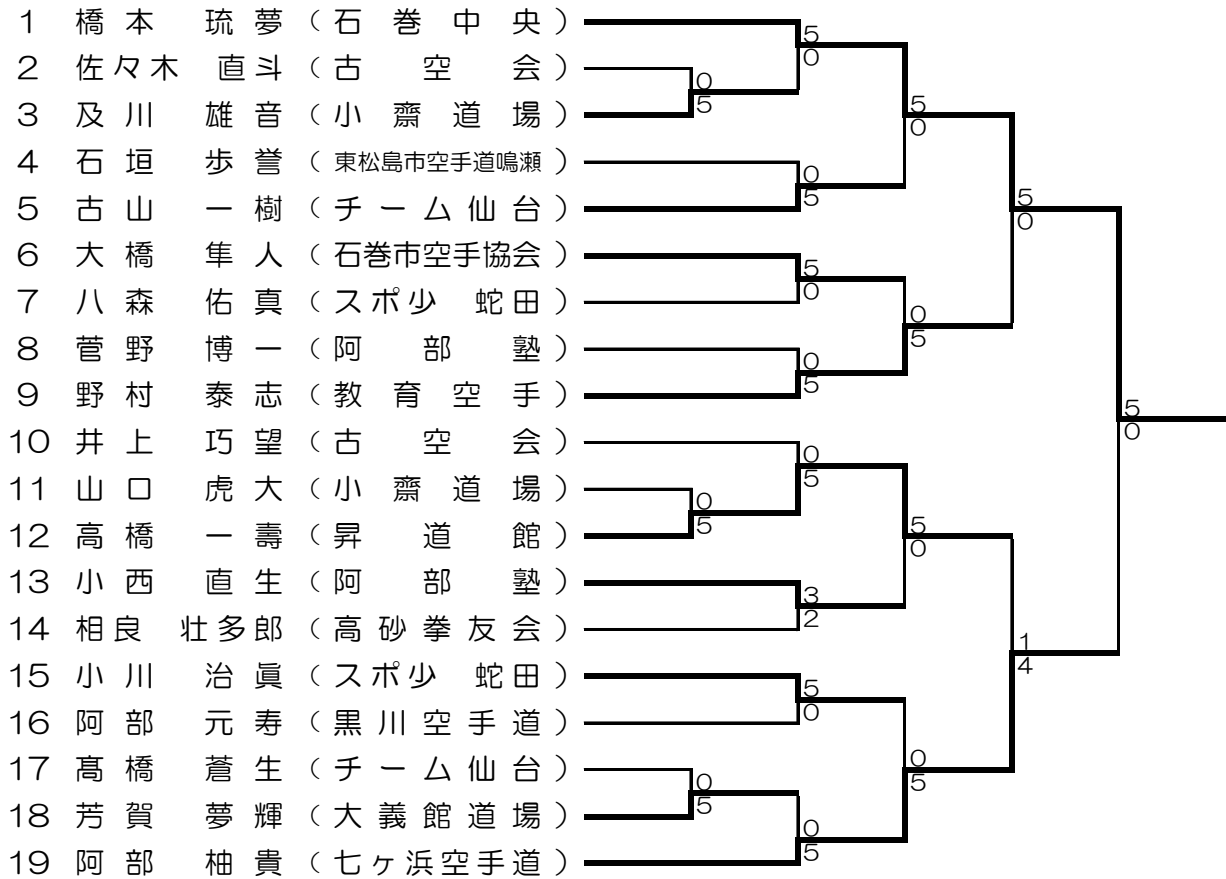

第68回

宮城県民体育大会 空手道競技会

期 日 平成27年10月11日(日)

会 場 名取市民体育館

主 催 宮城県教育委員会・公益財団法人宮城県体育協会

宮城県高等学校体育連盟・宮城県中学校体育連盟

主 管 宮城県空手道連盟

小学1年生男子形