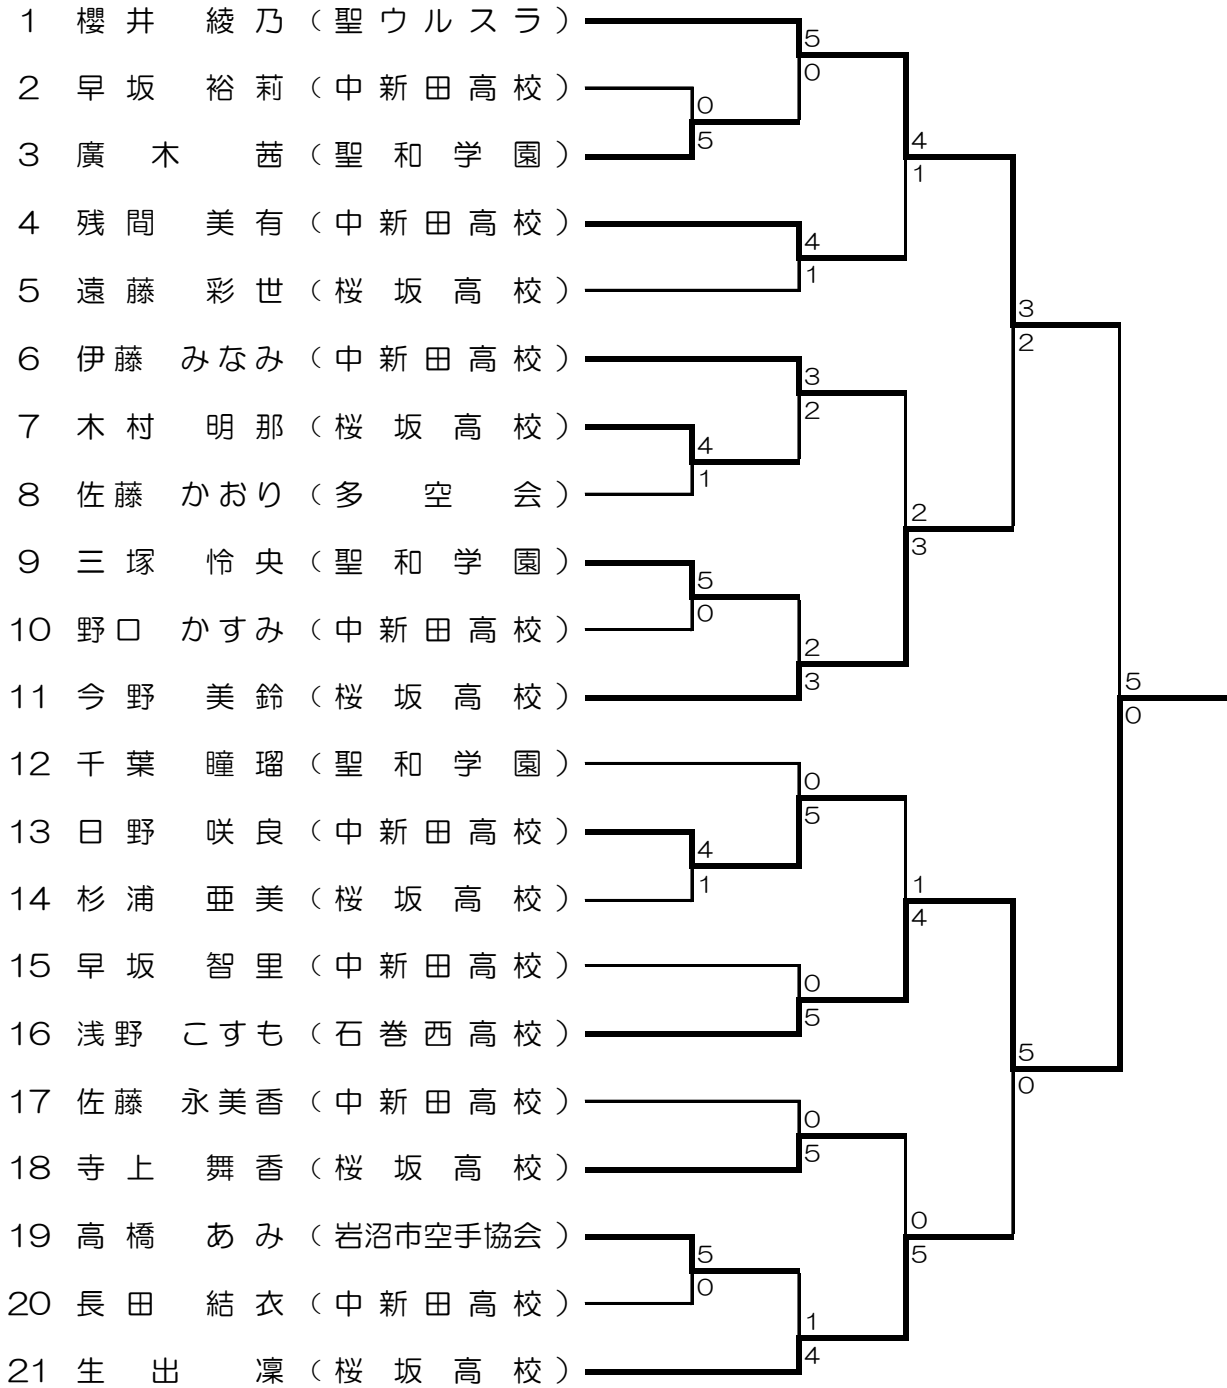

小学4年女子組手

小学5年生女子形

小学5年女子組手

小学6年生女子形

小学6年女子組手

中学女子形

中学女子組手

成年女子個人形

成少年女子個人組手

小学4・5・6年生団体組手

中学男子団体組手

少年男子団体組手

成年女子団体組手

成年男子団体組手