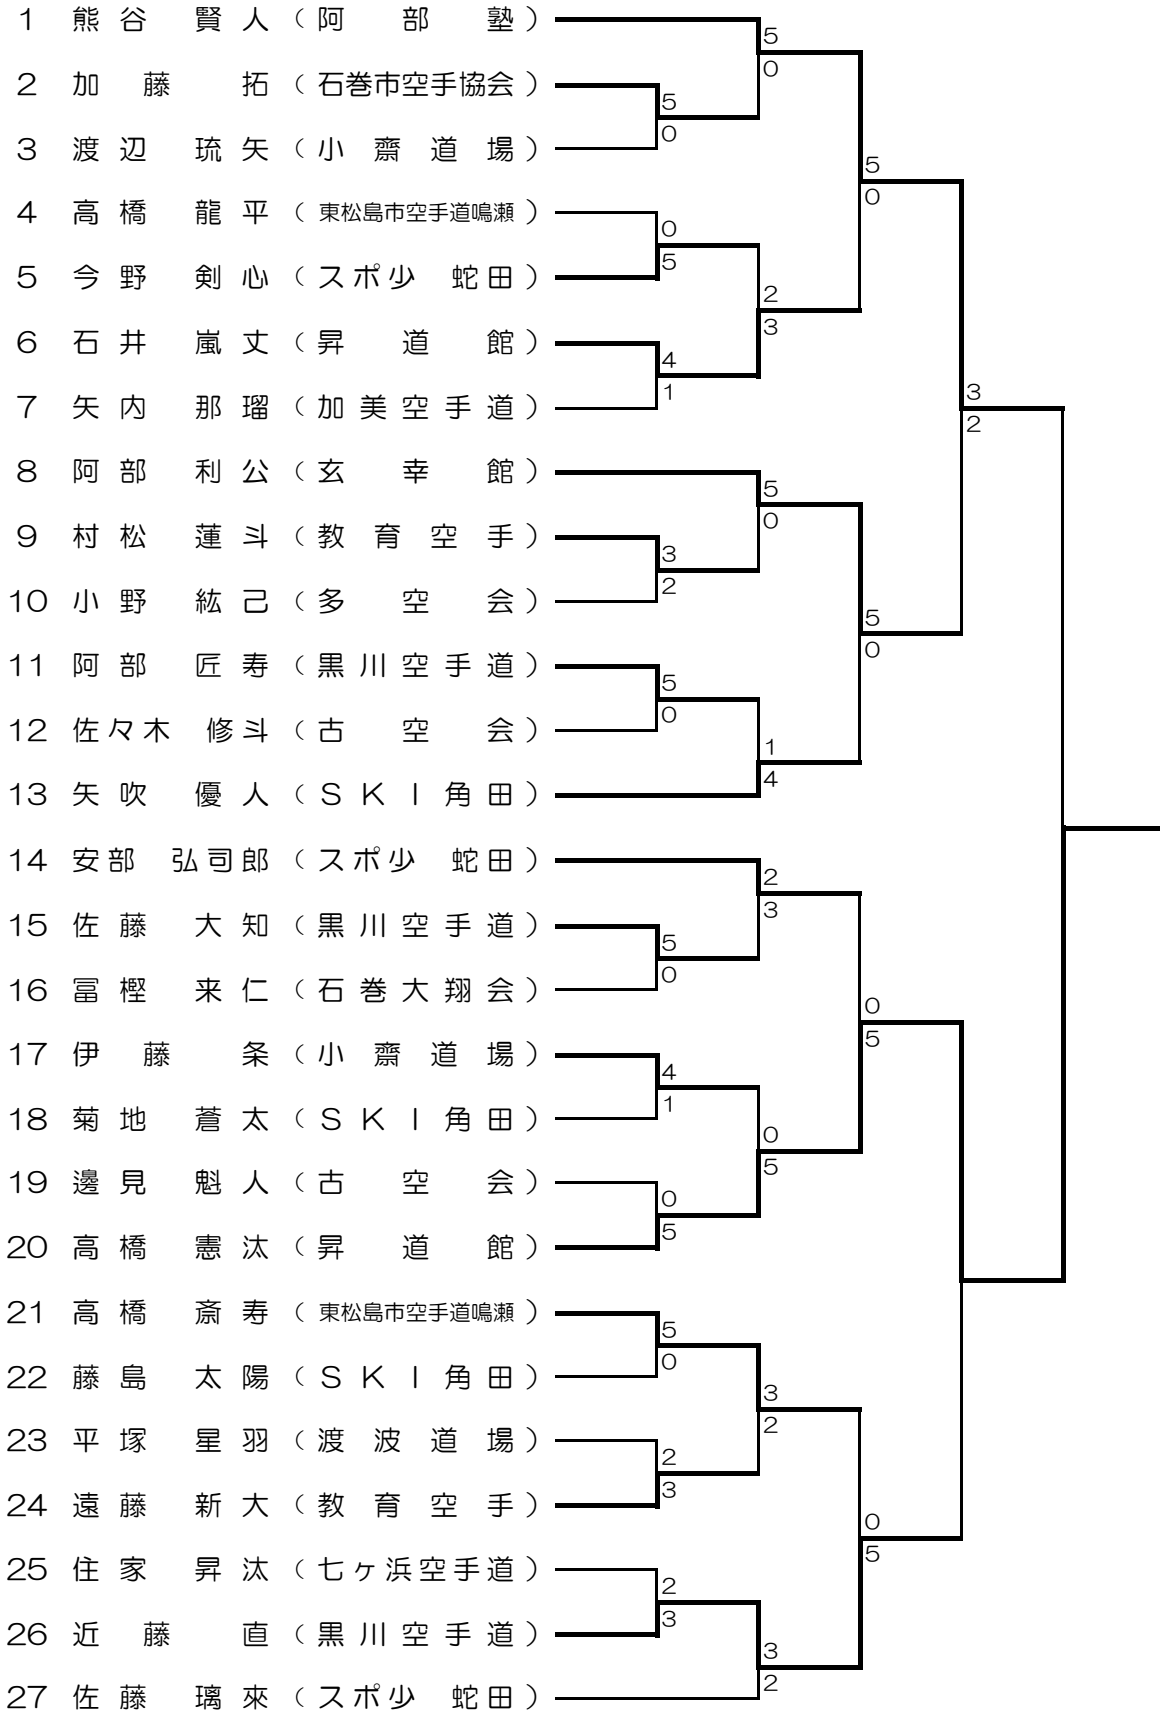

第68回

宮城県民体育大会 空手道競技会

期 日 平成27年10月11日(日)

会 場 名取市民体育館

主 催 宮城県教育委員会・公益財団法人宮城県体育協会

宮城県高等学校体育連盟・宮城県中学校体育連盟

主 管 宮城県空手道連盟

小学1年生男子形

小学1年生男子組手

小学2年生男子形

小学2年生男子組手

小学3年生男子形

小学3年生男子組手

小学4年男子形

小学4年男子組手

小学5年生男子形