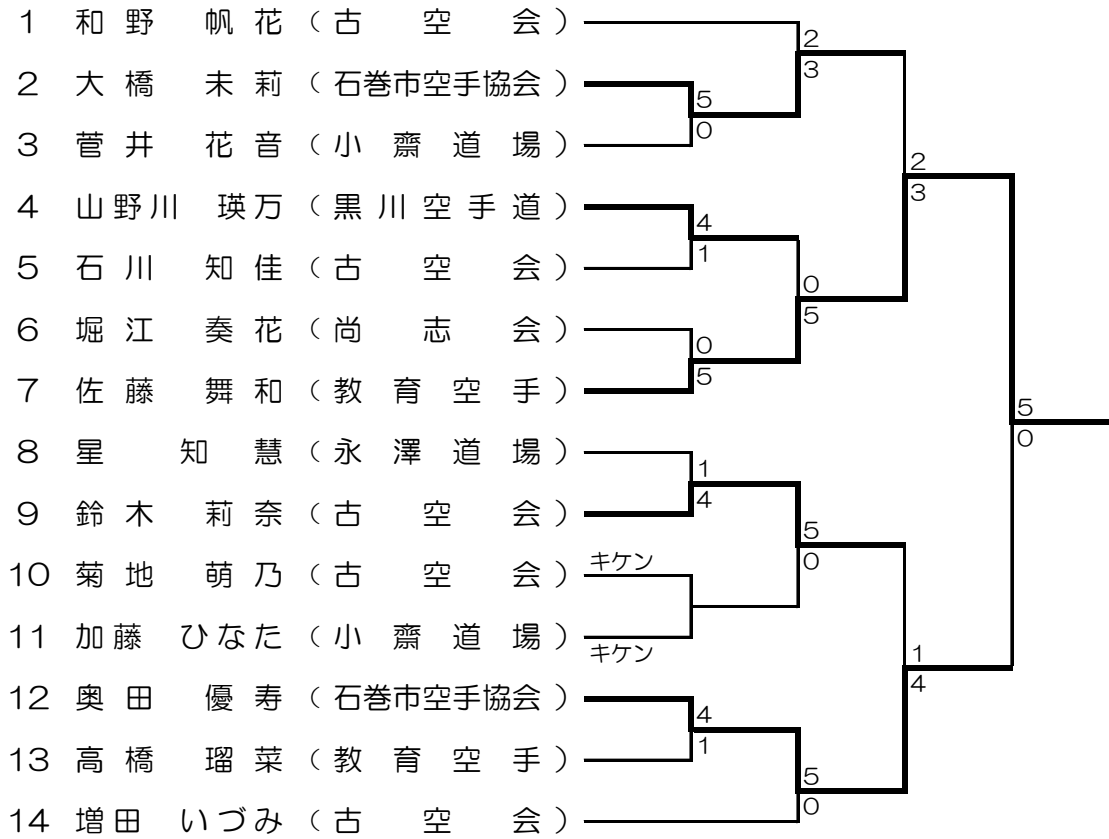

成年男子個人組手

小学1年女子形

小学1年女子組手

小学2年女子形

小学2年女子組手

小学3年女子形

小学3年女子組手

小学4年生女子形

小学4年女子組手

小学5年生女子形

小学5年女子組手

小学6年生女子形

小学6年女子組手

中学女子形

中学女子組手

成年女子個人形