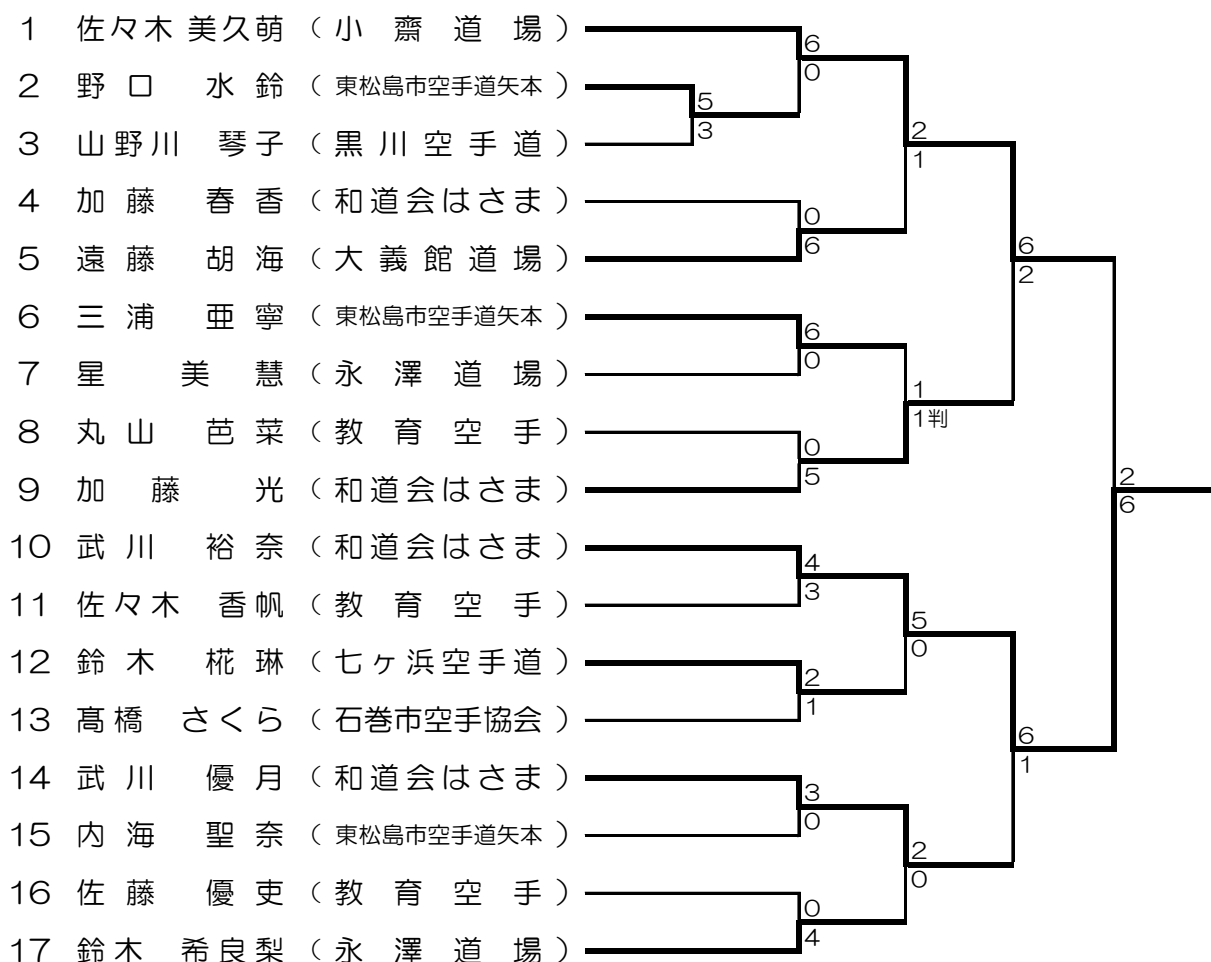

成年男子個人組手

小学1年女子形

小学1年女子組手

小学2年女子形

小学2年女子組手

小学3年女子形

小学3年女子組手

小学4年生女子形

小学4年女子組手

小学5年生女子形

小学5年女子組手

小学6年生女子形

小学6年女子組手

中学女子形

中学女子組手

成年女子個人形