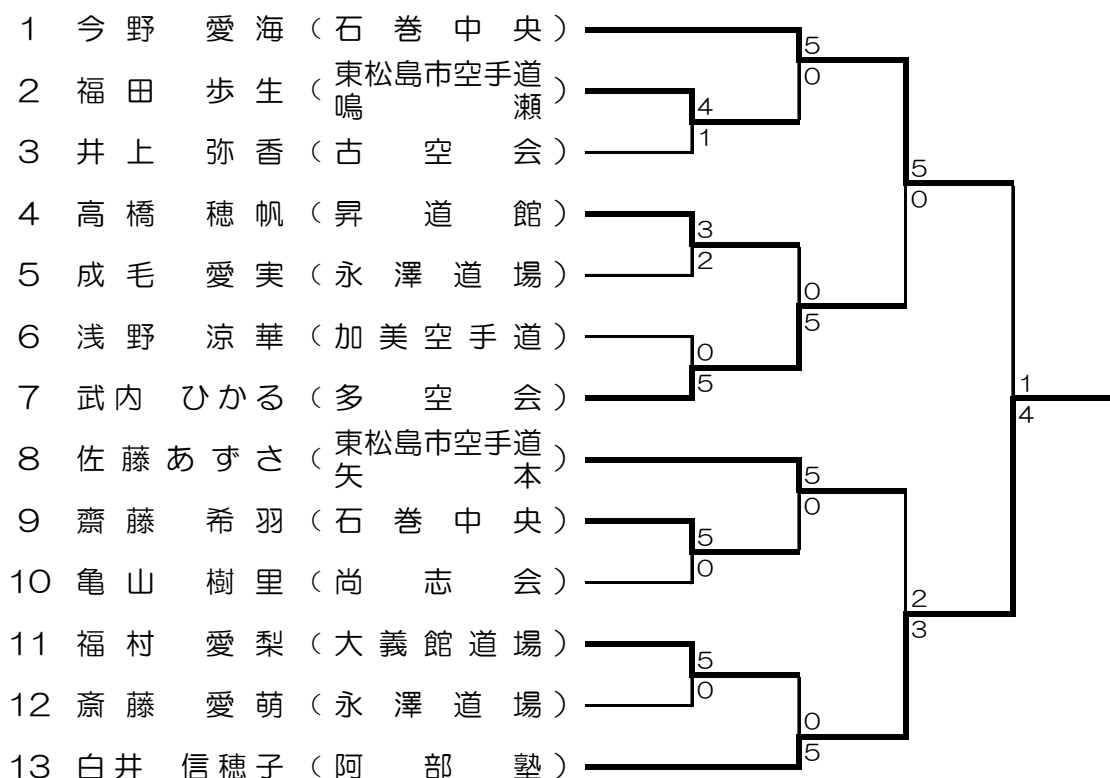

成年男子個人組手

小学1年女子形

小学1年女子組手

小学2年女子形

小学2年女子組手

小学3年女子形

小学3年女子組手

小学4年生女子形

小学4年女子組手

小学5年生女子形

小学5年女子組手

小学6年生女子形

小学6年女子組手

中学女子形

中学女子組手

成年女子個人形