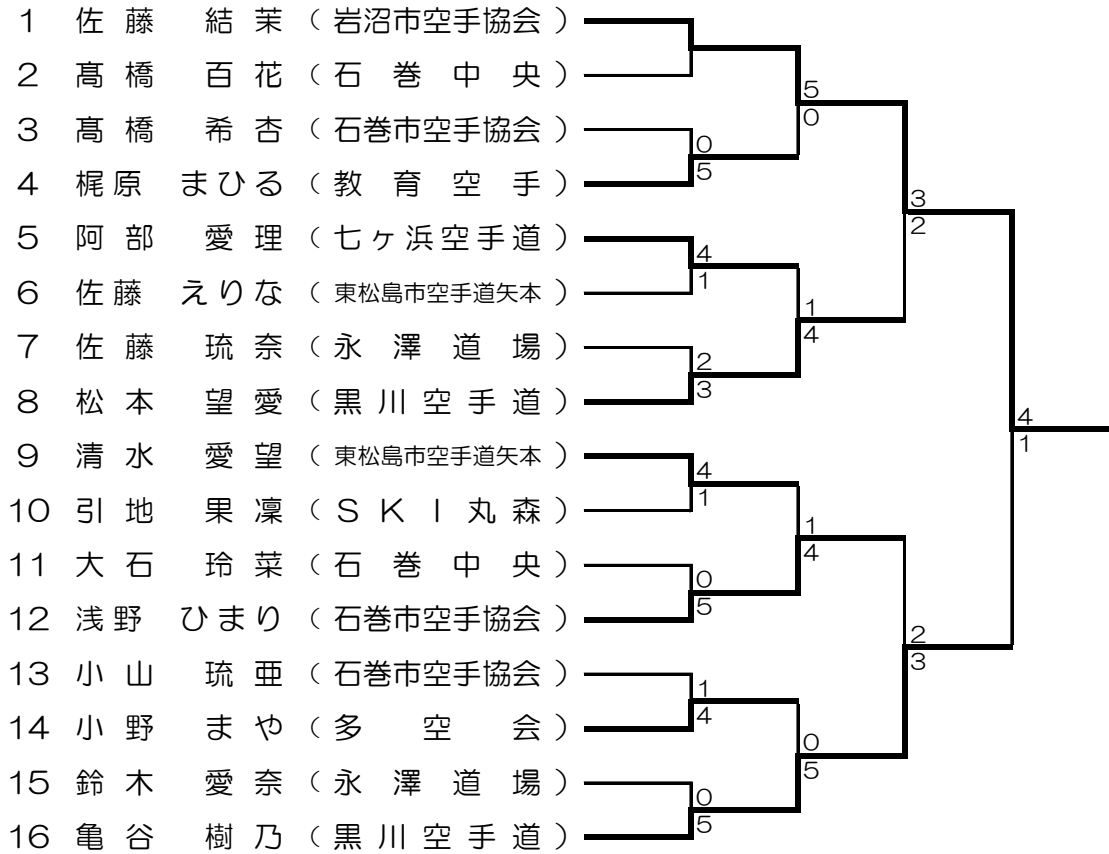

小学4年女子組手

小学5年生女子形

小学5年女子組手

小学6年生女子形

小学6年女子組手

中学女子形

中学女子組手

成年女子個人形

成少年女子個人組手

小学4・5・6年生団体組手

中学男子団体組手

少年男子団体組手

成年女子団体組手

成年男子団体組手