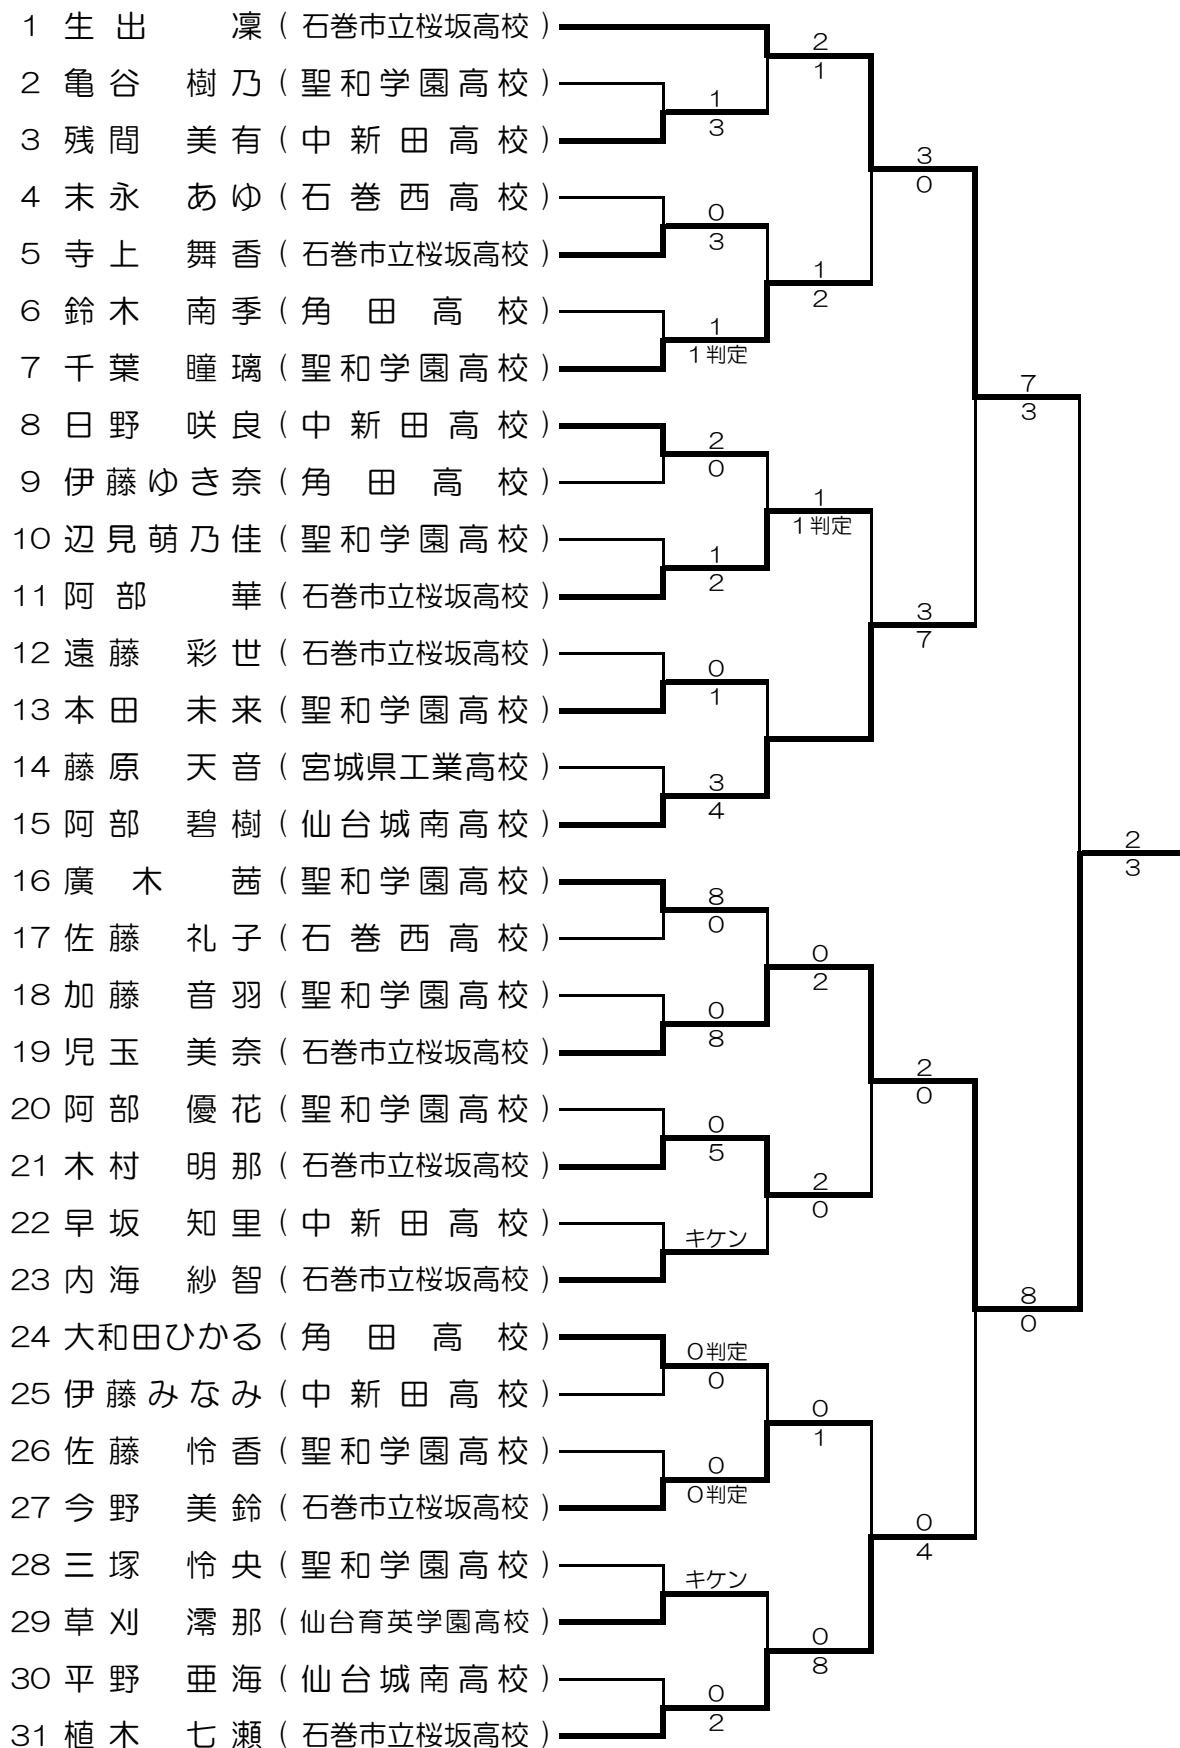

平成28年度

第43回東北総合体育大会
第71回国民体育大会

空手道競技

宮城県選手選考会

記録

日 時	平成28年5月14日（土）
会 場	名取市民体育館
主 催	（公財）宮城県体育協会 宮城県教育委員会 宮城県高等学校体育連盟
主 管	宮城県空手道連盟
協 賛	日本自転車振興会

（財）全日本空手道連盟東北地区協議会

< 1. 少年男子形 >

<2. 少年女子形>

< 3. 少年男子組手 >

< 4. 少年女子組手 >

<5. 成年男子形>

<6. 成年女子形>

<7. 成年男子軽量級>

<8. 成年男子中量級>

<9. 成年男子重量級>

<10. 成年女子組手>

大会結果

形競技

	第1位	第2位	第3位	
少年男子	木幡 泉里	飛田野開人	阿部 龍也	高橋 幸汰
	仙台城南高校	仙台城南高校	宮城県水産高校	東北学院高校
少年女子	渡邊 真彩	浅野こすも	櫻井 綾乃	吉田 梨那
	宮城県工業高校	石巻西高校	聖ウルスラ学院英智	仙台高等専門学校
成年男子	木戸 浩貴	知野龍太郎	落合 海斗	
	勇志会	東北学院大学	東北学院大学	
成年女子	中川 晴絵	佐藤かおり		
	東北学院大学	協会黒川		