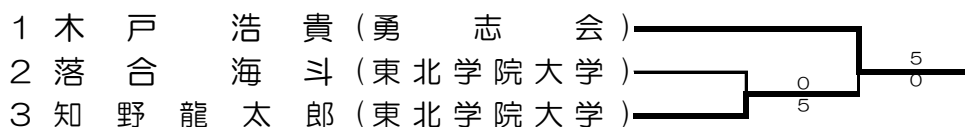

<2. 少年女子形>

< 3. 少年男子組手 >

< 4. 少年女子組手 >

<5. 成年男子形>

<6. 成年女子形>

<7. 成年男子軽量級>

<8. 成年男子中量級>

<9. 成年男子重量級>

<10. 成年女子組手>

大会結果

形競技

	第1位	第2位	第3位	
少年男子	木幡 泉里	飛田野開人	阿部 龍也	高橋 幸汰
	仙台城南高校	仙台城南高校	宮城県水産高校	東北学院高校
少年女子	渡邊 真彩	浅野こすも	櫻井 綾乃	吉田 梨那
	宮城県工業高校	石巻西高校	聖ウルスラ学院英智	仙台高等専門学校
成年男子	木戸 浩貴	知野龍太郎	落合 海斗	
	勇志会	東北学院大学	東北学院大学	
成年女子	中川 晴絵	佐藤かおり		
	東北学院大学	協会黒川		