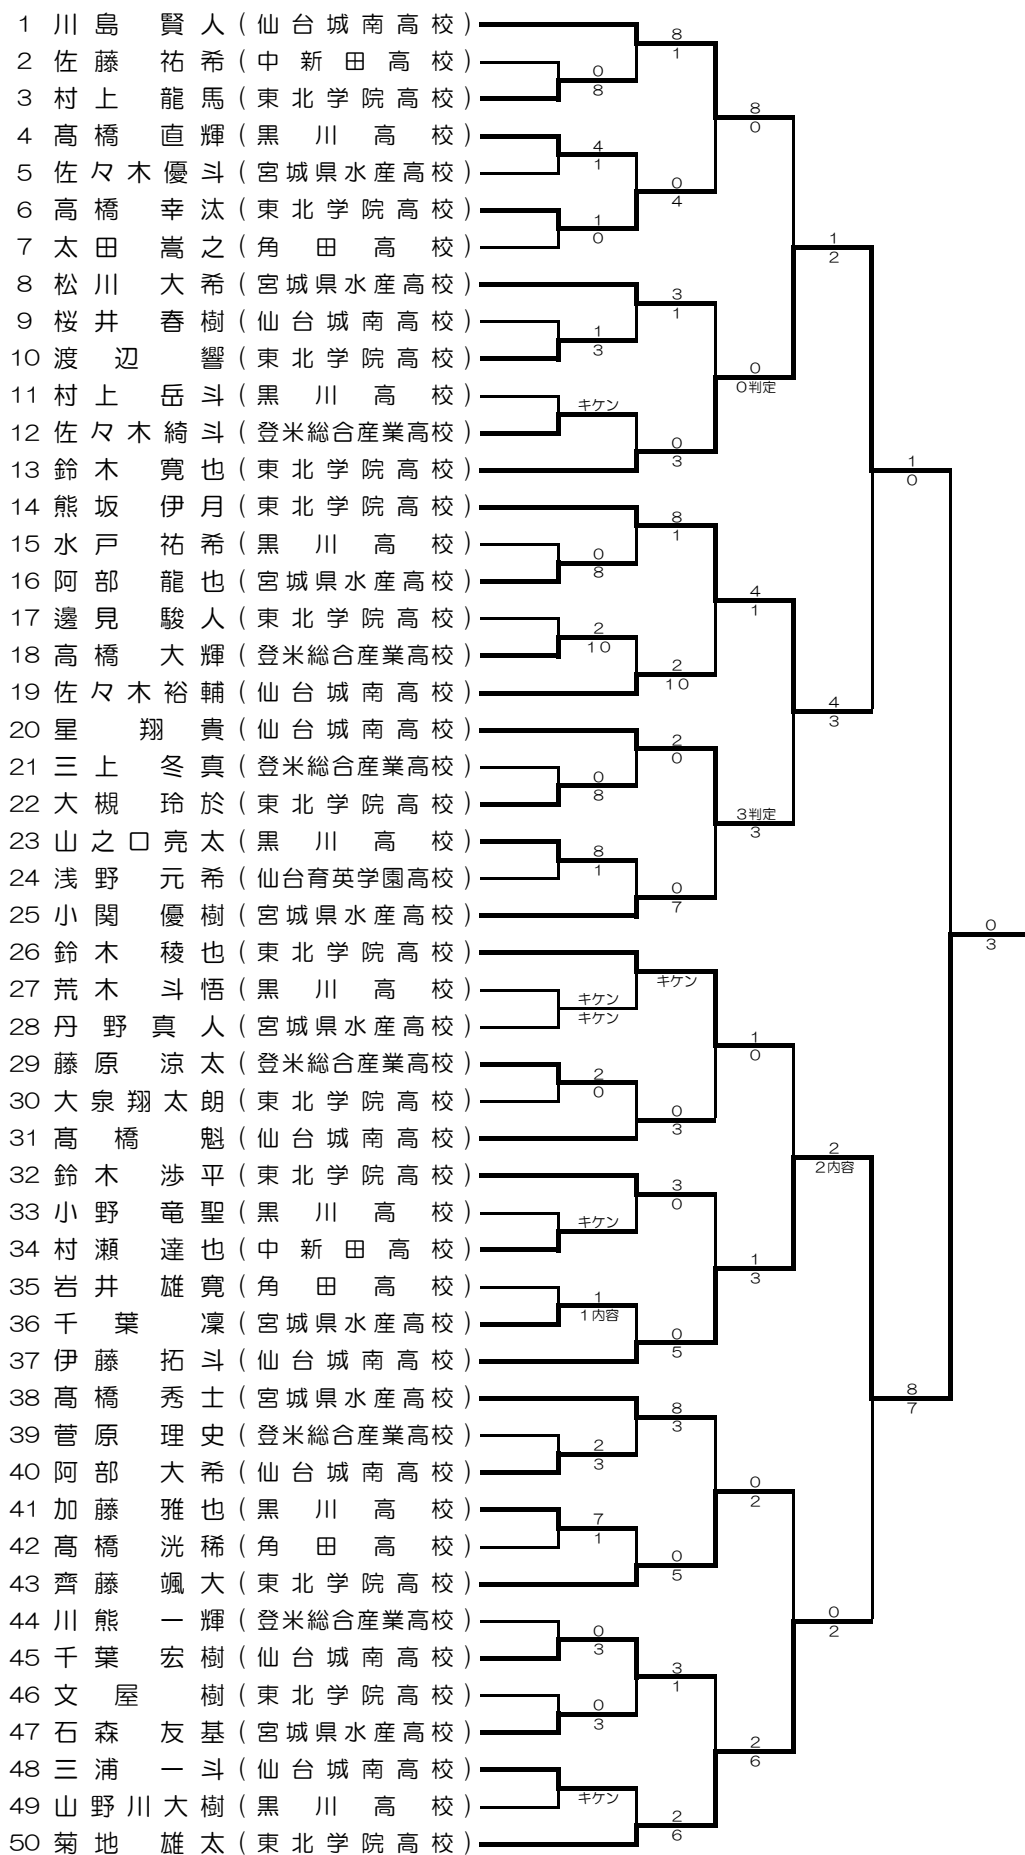

平成28年度

第43回東北総合体育大会
第71回国民体育大会

空手道競技

宮城県選手選考会

記録

日 時	平成28年5月14日（土）
会 場	名取市民体育館
主 催	（公財）宮城県体育協会 宮城県教育委員会 宮城県高等学校体育連盟
主 管	宮城県空手道連盟
協 賛	日本自転車振興会

（財）全日本空手道連盟東北地区協議会

< 1. 少年男子形 >

<2. 少年女子形>

< 3. 少年男子組手 >

< 4. 少年女子組手 >

<5. 成年男子形>

<6. 成年女子形>

<7. 成年男子軽量級>

<8. 成年男子中量級>

<9. 成年男子重量級>

<10. 成年女子組手>

大会結果

形競技

	第1位	第2位	第3位	
少年男子	木幡 泉里	飛田野開人	阿部 龍也	高橋 幸汰
	仙台城南高校	仙台城南高校	宮城県水産高校	東北学院高校
少年女子	渡邊 真彩	浅野こすも	櫻井 綾乃	吉田 梨那
	宮城県工業高校	石巻西高校	聖ウルスラ学院英智	仙台高等専門学校
成年男子	木戸 浩貴	知野龍太郎	落合 海斗	
	勇志会	東北学院大学	東北学院大学	
成年女子	中川 晴絵	佐藤かおり		
	東北学院大学	協会黒川		