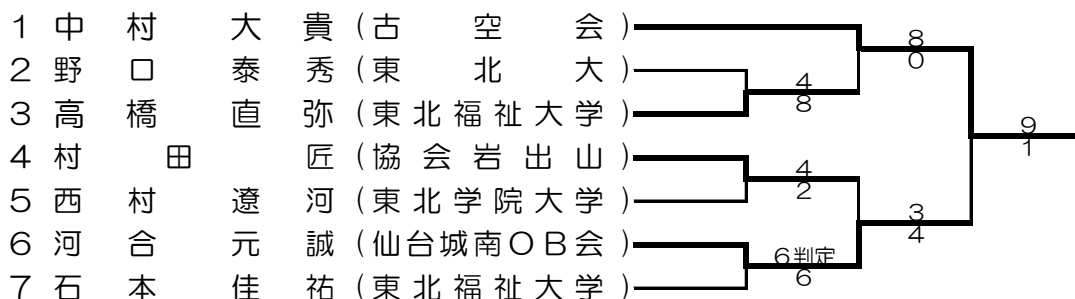

<2. 少年女子形>

< 3. 少年男子組手 >

< 4. 少年女子組手 >

<5. 成年男子形>

<6. 成年女子形>

<7. 成年男子軽量級>

<8. 成年男子中量級>

<9. 成年男子重量級>

<10. 成年女子組手>

大会結果

形競技

	第1位	第2位	第3位	
少年男子	木幡 泉里	飛田野開人	阿部 龍也	高橋 幸汰
	仙台城南高校	仙台城南高校	宮城県水産高校	東北学院高校
少年女子	渡邊 真彩	浅野こすも	櫻井 綾乃	吉田 梨那
	宮城県工業高校	石巻西高校	聖ウルスラ学院英智	仙台高等専門学校
成年男子	木戸 浩貴	知野龍太郎	落合 海斗	
	勇志会	東北学院大学	東北学院大学	
成年女子	中川 晴絵	佐藤かおり		
	東北学院大学	協会黒川		