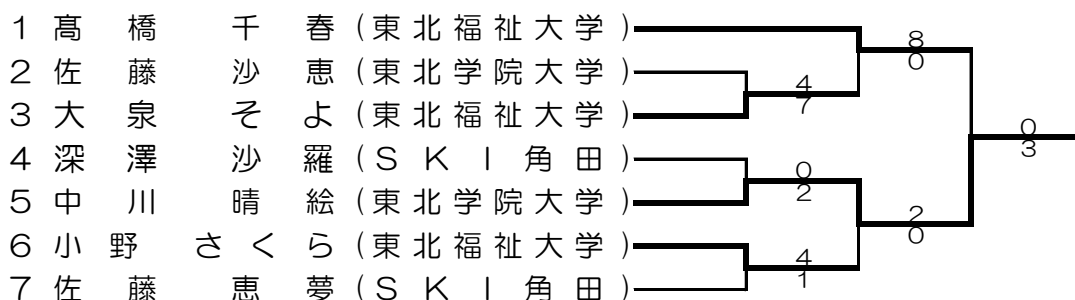

<2. 少年女子形>

< 3. 少年男子組手 >

< 4. 少年女子組手 >

<5. 成年男子形>

<6. 成年女子形>

<7. 成年男子軽量級>

<8. 成年男子中量級>

<9. 成年男子重量級>

<10. 成年女子組手>

大会結果

形競技

	第1位	第2位	第3位	
少年男子	木幡 泉里	飛田野開人	阿部 龍也	高橋 幸汰
	仙台城南高校	仙台城南高校	宮城県水産高校	東北学院高校
少年女子	渡邊 真彩	浅野こすも	櫻井 綾乃	吉田 梨那
	宮城県工業高校	石巻西高校	聖ウルスラ学院英智	仙台高等専門学校
成年男子	木戸 浩貴	知野龍太郎	落合 海斗	
	勇志会	東北学院大学	東北学院大学	
成年女子	中川 晴絵	佐藤かおり		
	東北学院大学	協会黒川		