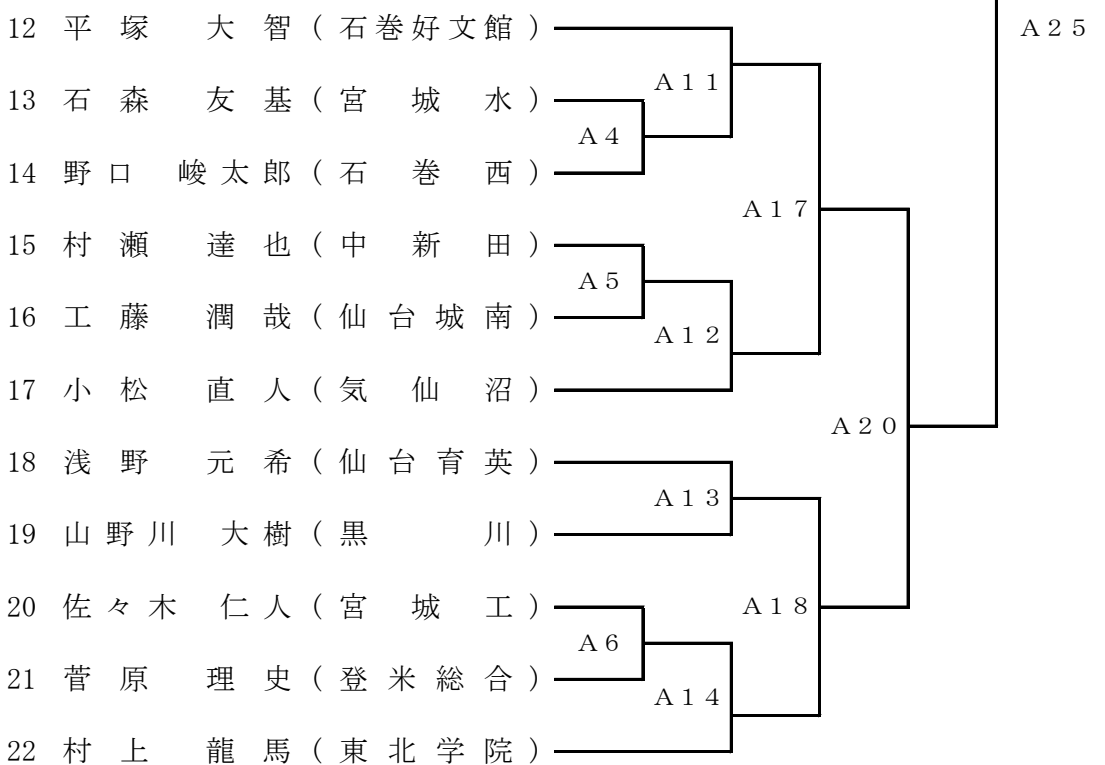

男子団体組手

東北大会第5代表決定戦

※ 宮城県水産高校が準決勝に進出した場合に実施する。
東北大会：宮城県水産高校と他 4 校 インターハイ：優勝校

女子団体組手

東北大会第5代表決定戦

※ 石巻市立桜坂高校が準決勝に進出した場合に実施する。
東北大会：石巻市立桜坂高校と他 4 校 インターハイ：優勝校

男子個人形

東北大会：ベスト4・インターハイ：優勝・準優勝

女子個人形

東北大会：ベスト4・インターハイ：優勝・準優勝

男子個人組手

A
ブ
ロ
ック

B
ブ
ロ
ック

東北大会第5代表決定戦 (2名)

女子個人組手