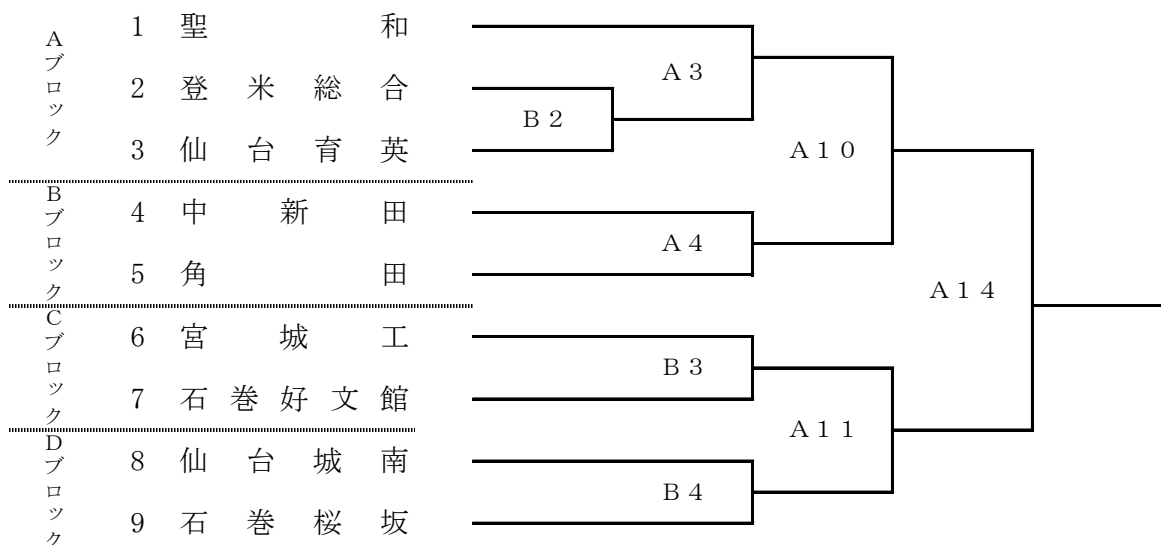

男子団体組手

東北大会第5代表決定戦

※ 宮城県水産高校が準決勝に進出した場合に実施する。
東北大会：宮城県水産高校と他 4 校 インターハイ：優勝校

女子団体組手

東北大会第5代表決定戦

※ 石巻市立桜坂高校が準決勝に進出した場合に実施する。
東北大会：石巻市立桜坂高校と他 4 校 インターハイ：優勝校

男子個人形

東北大会：ベスト4・インターハイ：優勝・準優勝