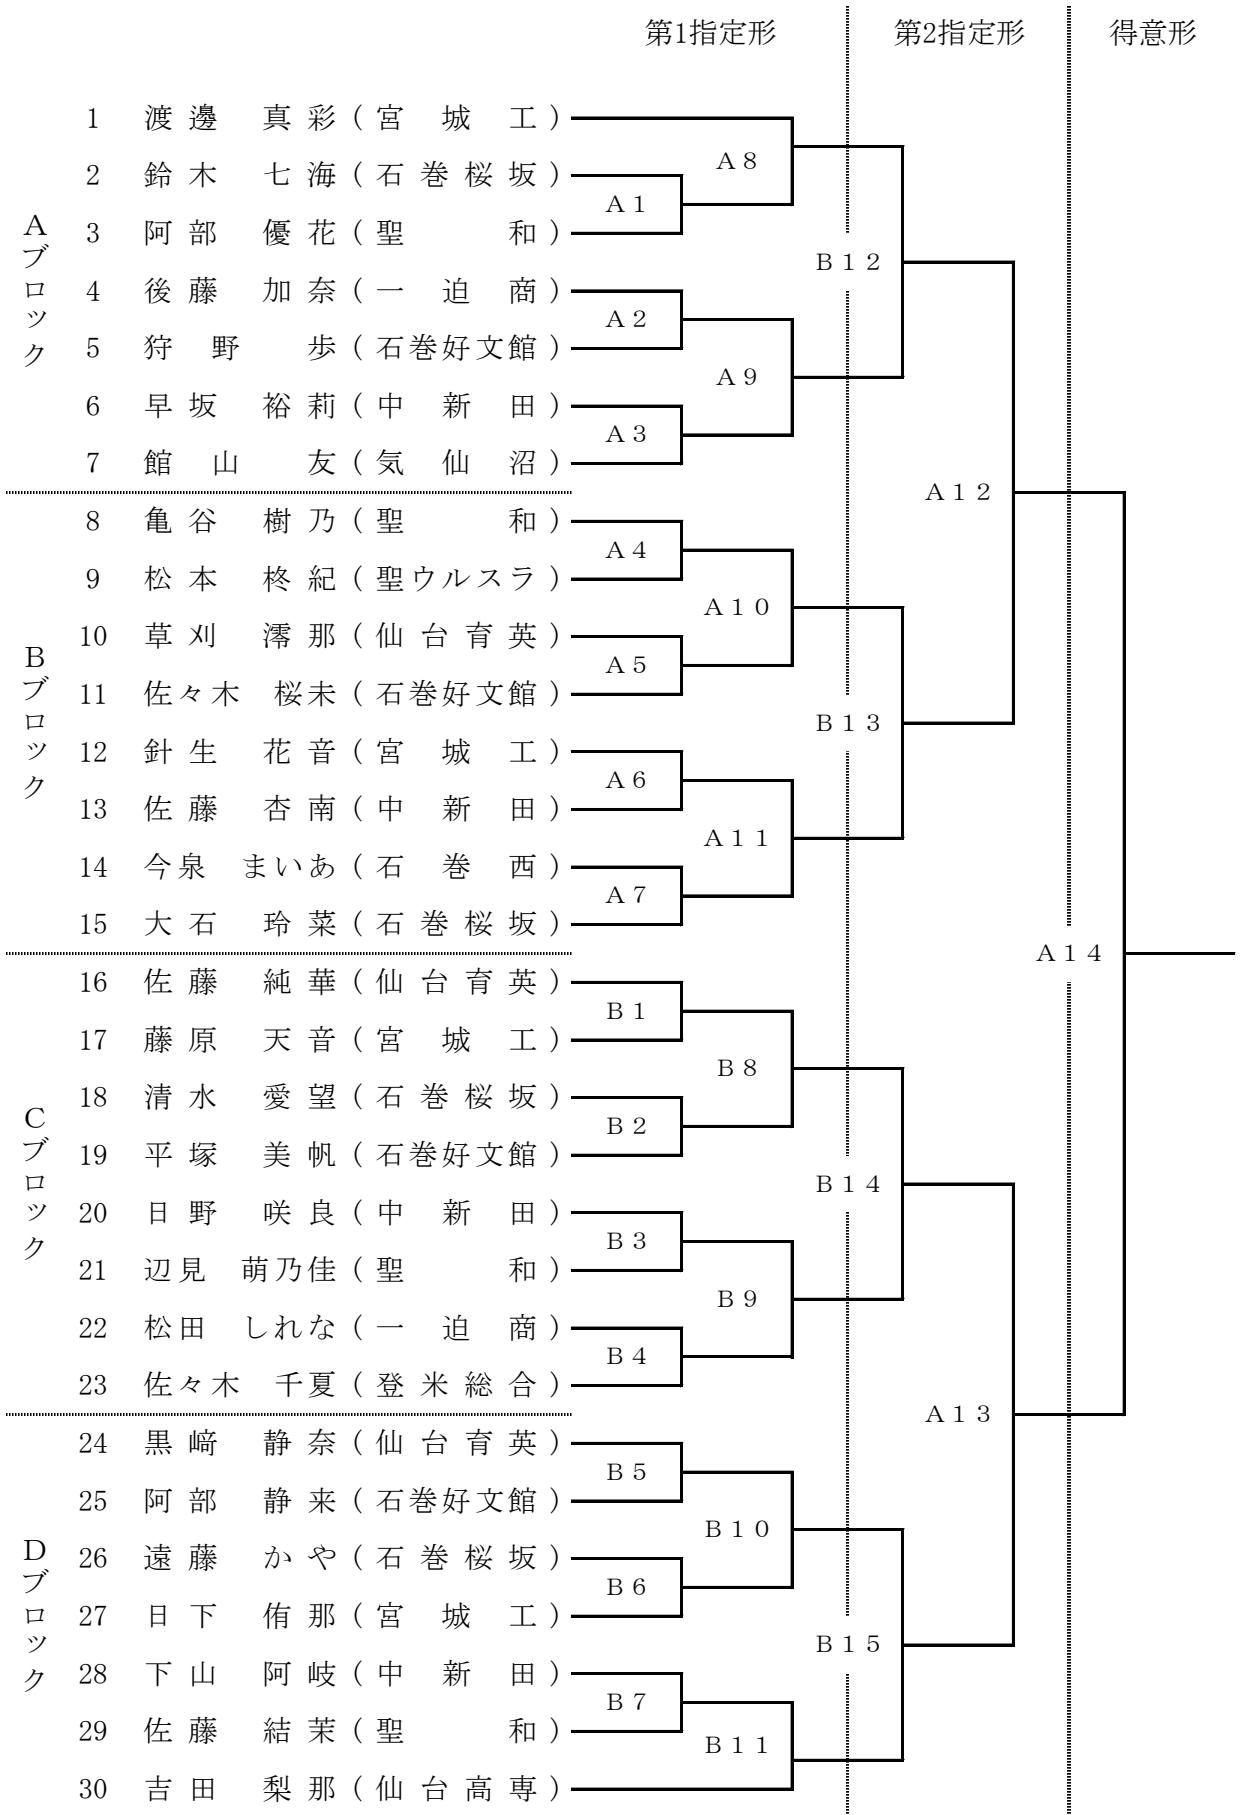

男子団体組手

東北大会第5代表決定戦

※ 宮城県水産高校が準決勝に進出した場合に実施する。
東北大会：宮城県水産高校と他 4 校 インターハイ：優勝校

女子団体組手

東北大会第5代表決定戦

※ 石巻市立桜坂高校が準決勝に進出した場合に実施する。
東北大会：石巻市立桜坂高校と他 4 校 インターハイ：優勝校

男子個人形

東北大会：ベスト4・インターハイ：優勝・準優勝

女子個人形

東北大会：ベスト4・インターハイ：優勝・準優勝

男子個人組手

A
ブ
ロ
ック

B
ブ
ロ
ック

東北大会第5代表決定戦 (2名)

女子個人組手