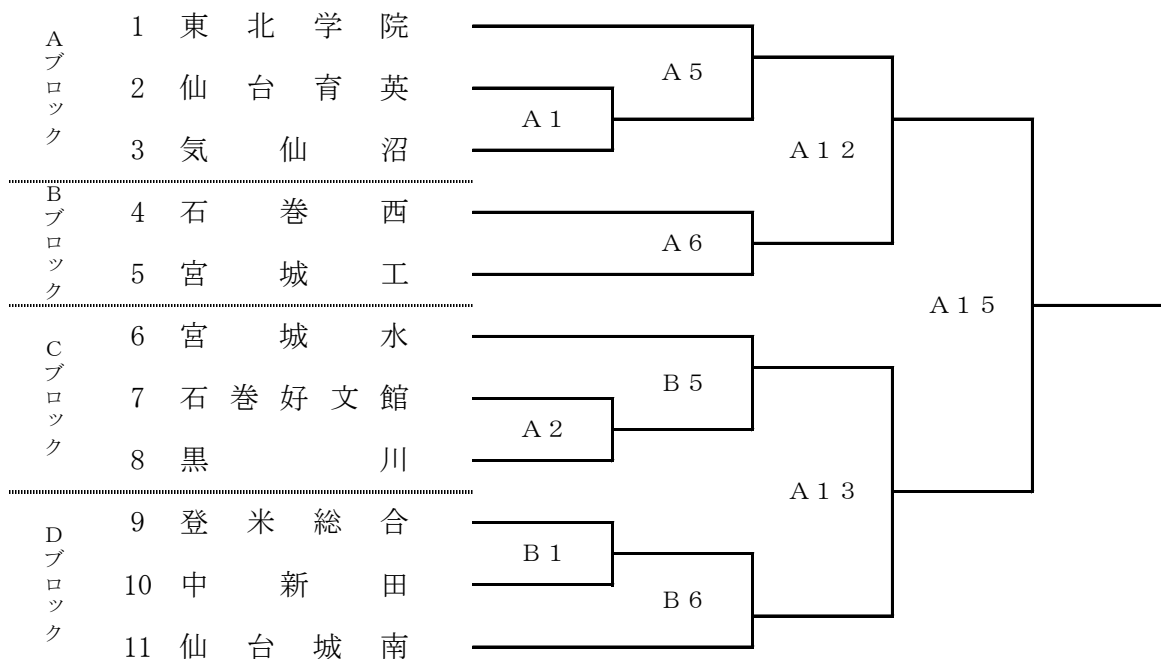

男子団体組手

東北大会第5代表決定戦

※ 宮城県水産高校が準決勝に進出した場合に実施する。
東北大会：宮城県水産高校と他 4 校 インターハイ：優勝校

女子団体組手

東北大会第5代表決定戦

※ 石巻市立桜坂高校が準決勝に進出した場合に実施する。
東北大会：石巻市立桜坂高校と他 4 校 インターハイ：優勝校

男子個人形

東北大会：ベスト4・インターハイ：優勝・準優勝

女子個人形

東北大会：ベスト4・インターハイ：優勝・準優勝

男子個人組手

A
ブ
ロ
ック

B
ブ
ロ
ック

東北大会第5代表決定戦 (2名)

女子個人組手