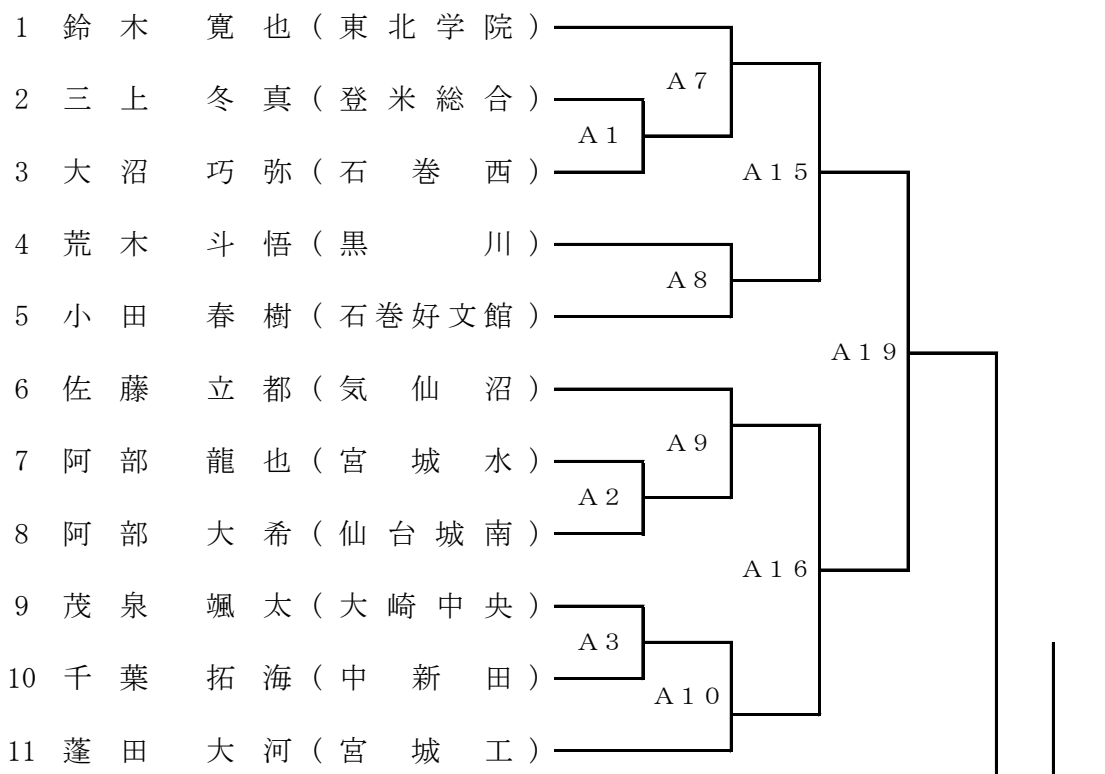

男子団体組手

東北大会第5代表決定戦

※ 宮城県水産高校が準決勝に進出した場合に実施する。
東北大会：宮城県水産高校と他 4 校 インターハイ：優勝校

女子団体組手

東北大会第5代表決定戦

※ 石巻市立桜坂高校が準決勝に進出した場合に実施する。
東北大会：石巻市立桜坂高校と他 4 校 インターハイ：優勝校

男子個人形

東北大会：ベスト4・インターハイ：優勝・準優勝

女子個人形

東北大会：ベスト4・インターハイ：優勝・準優勝

男子個人組手

A
ブ
ロ
ック

B
ブ
ロ
ック

東北大会第5代表決定戦 (2名)

女子個人組手