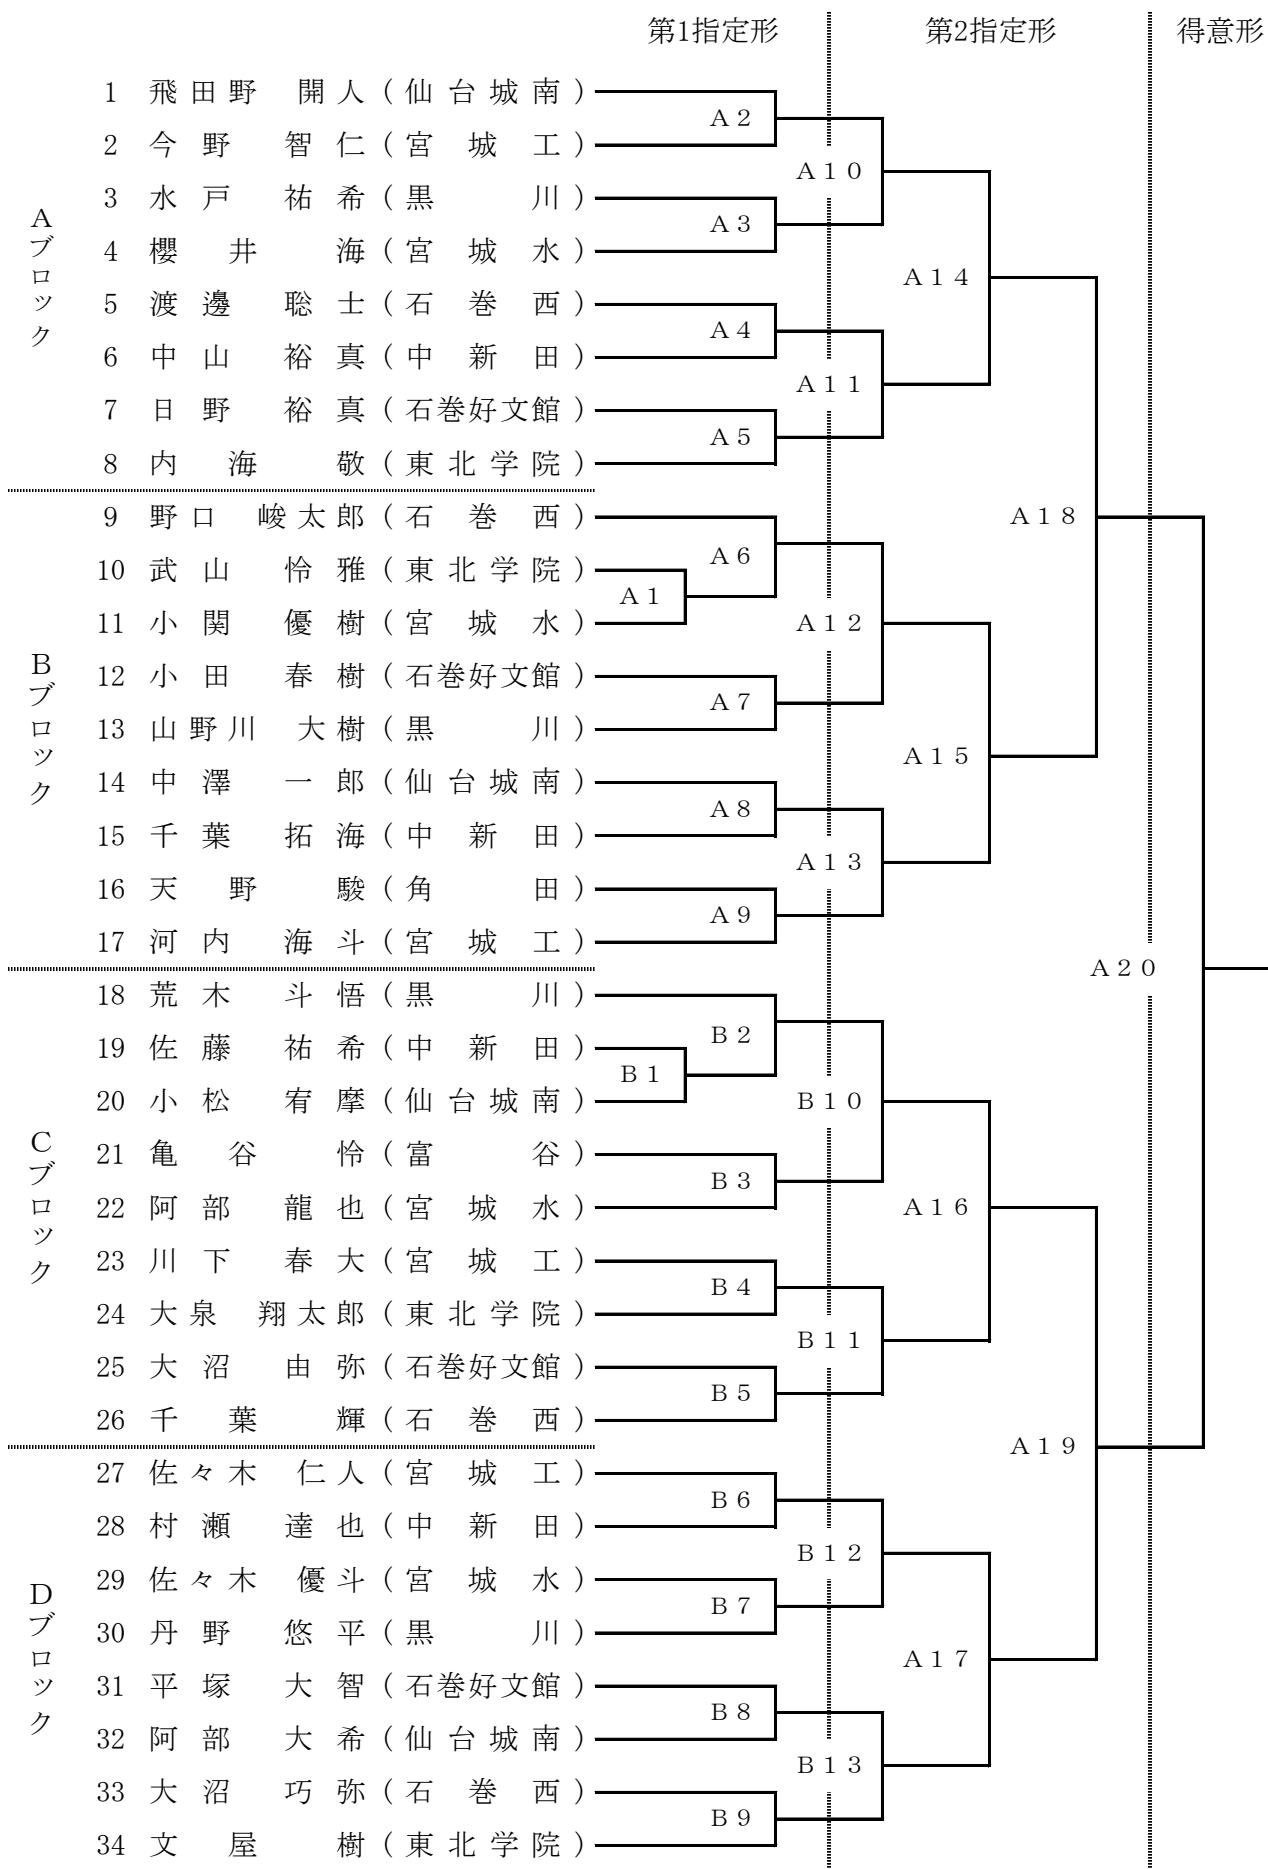

男子団体組手

東北大会第5代表決定戦

※ 宮城県水産高校が準決勝に進出した場合に実施する。
東北大会：宮城県水産高校と他 4 校 インターハイ：優勝校

女子団体組手

東北大会第5代表決定戦

※ 石巻市立桜坂高校が準決勝に進出した場合に実施する。
東北大会：石巻市立桜坂高校と他 4 校 インターハイ：優勝校

男子個人形

東北大会：ベスト4・インターハイ：優勝・準優勝

女子個人形

東北大会：ベスト4・インターハイ：優勝・準優勝

男子個人組手

A
ブ
ロ
ック

B
ブ
ロ
ック

東北大会第5代表決定戦 (2名)

女子個人組手