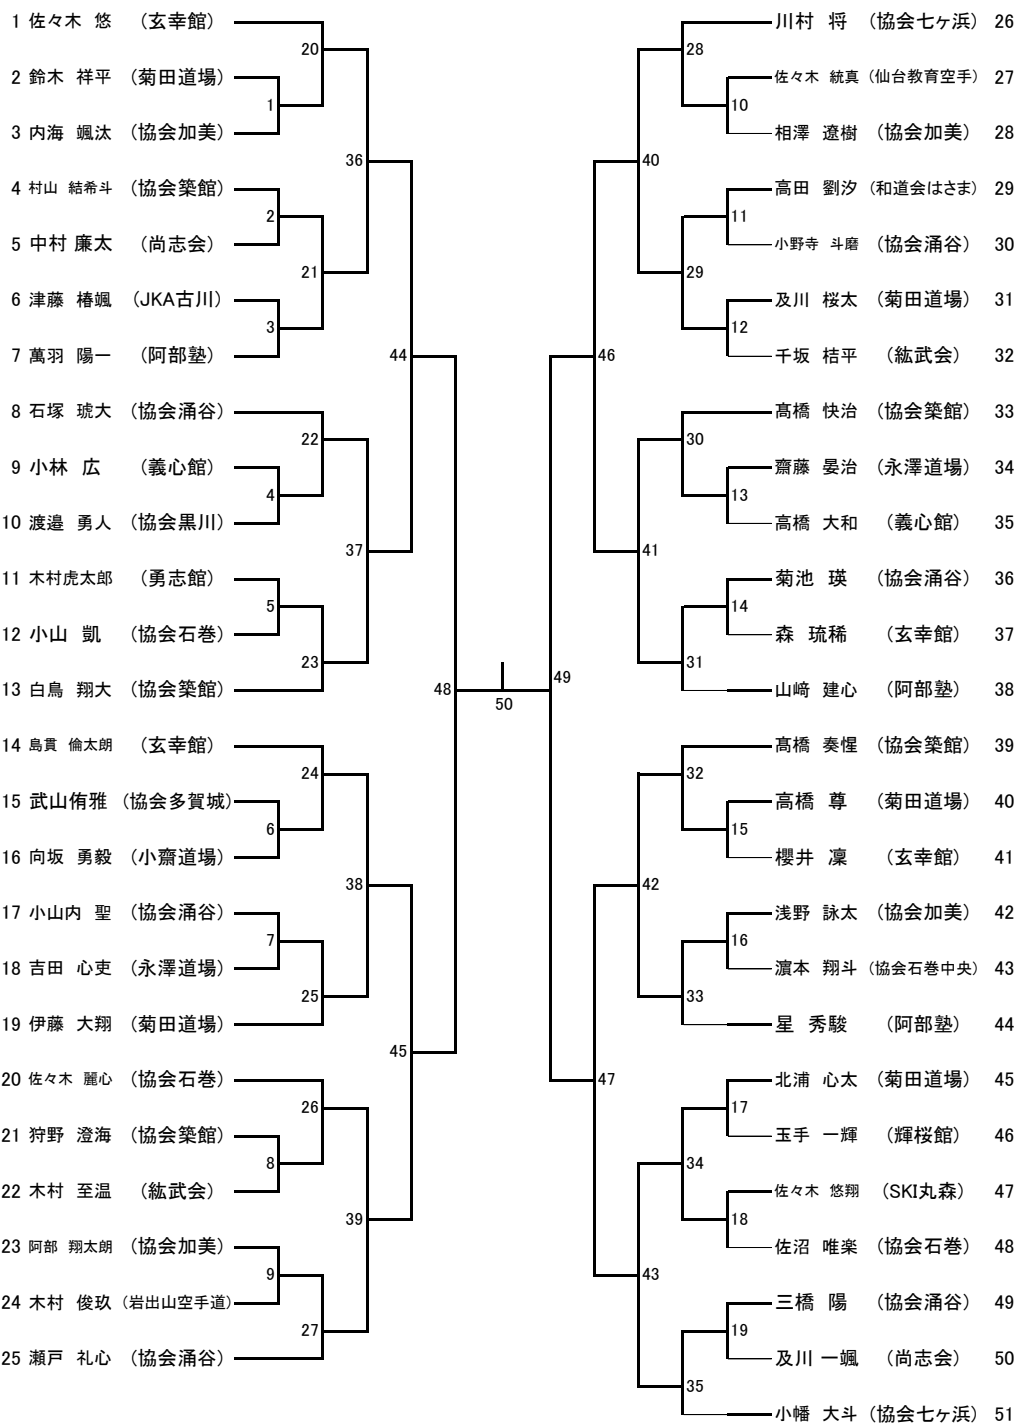

1年女子組手

2年女子組手

3年女子組手

4年女子組手

5年女子組手

6年女子組手

中学女子組手

成少年女子組手

1年男子組手

2年男子組手

3年男子組手

4年男子組手

5年男子組手

6年男子組手

中学男子組手

少年男子組手

少年男子団体組手

1年女子形

1年男子形

2年女子形

3年女子形

4年女子形

5年女子形

6年女子形