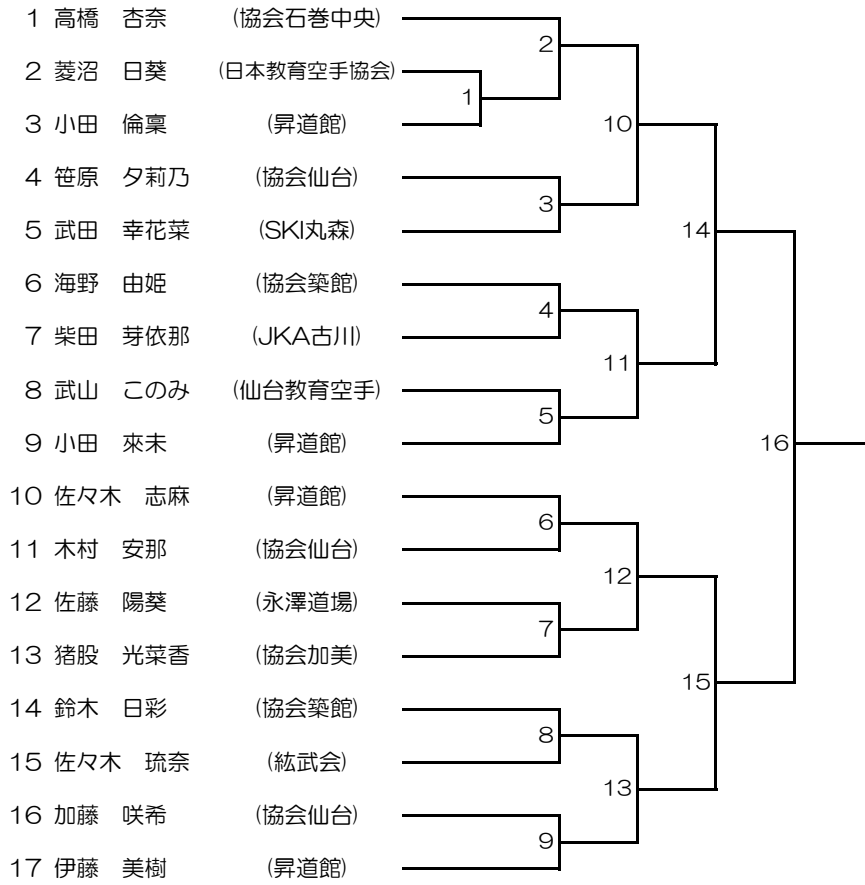

少年男子団体組手

1年女子形

1年男子形

2年女子形

3年女子形

4年女子形

5年女子形

6年女子形

中学女子形

成少年女子形

2年男子形

3年男子形

4年男子形

5年男子形

6年男子形

中学生男子形