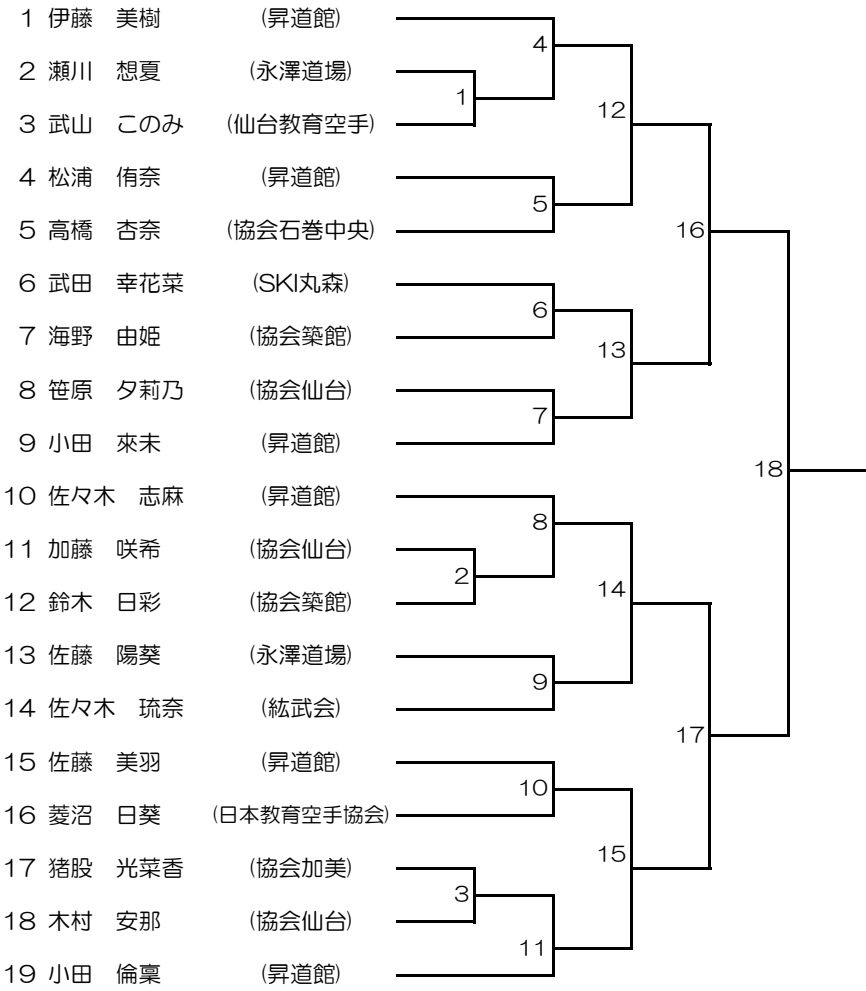

1年女子組手

2年女子組手

3年女子組手

4年女子組手

5年女子組手

6年女子組手

中学女子組手

成少年女子組手

1年男子組手

2年男子組手

3年男子組手

4年男子組手

5年男子組手

6年男子組手

中学男子組手

少年男子組手

少年男子団体組手

1年女子形

1年男子形

2年女子形

3年女子形

4年女子形

5年女子形

6年女子形