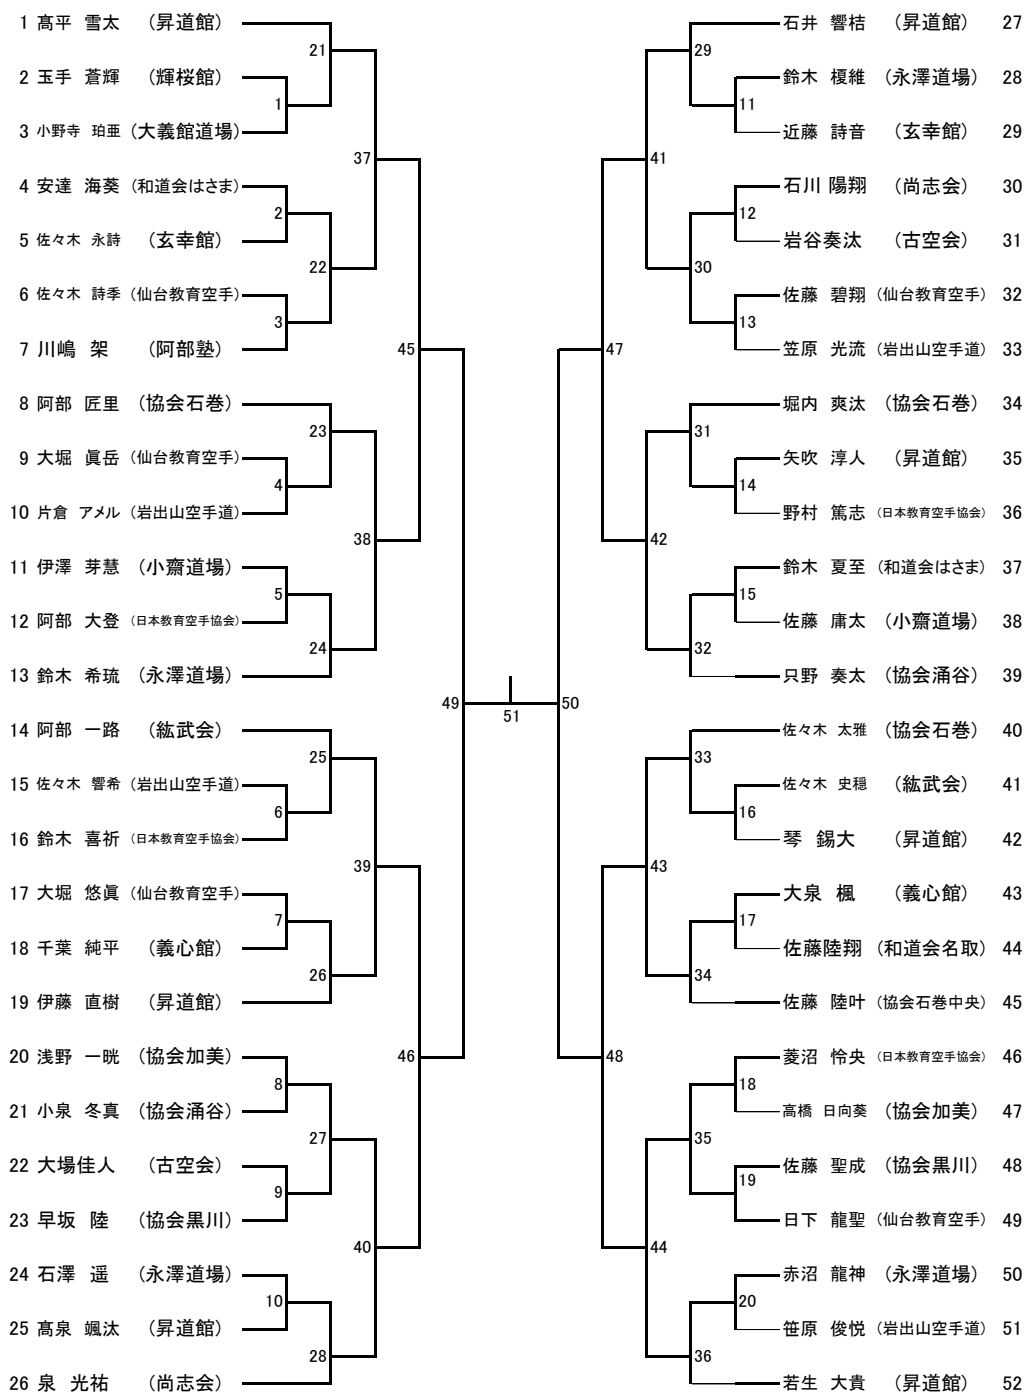

1年女子組手

2年女子組手

3年女子組手

4年女子組手

5年女子組手

6年女子組手

中学女子組手

成少年女子組手

1年男子組手

2年男子組手

3年男子組手

4年男子組手

5年男子組手

6年男子組手

中学男子組手

少年男子組手

少年男子団体組手

1年女子形

1年男子形

2年女子形

3年女子形

4年女子形

5年女子形

6年女子形