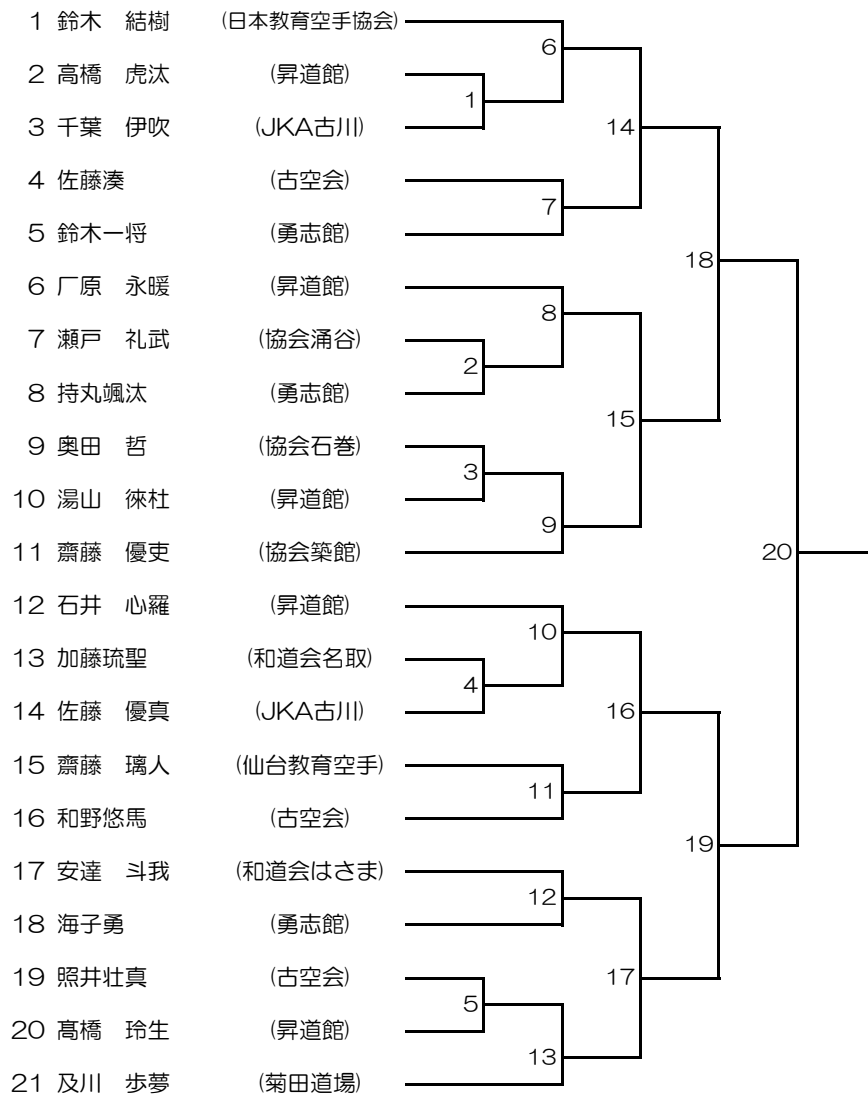

1年女子組手

2年女子組手

3年女子組手

4年女子組手

5年女子組手

6年女子組手

中学女子組手

成少年女子組手

1年男子組手

2年男子組手

3年男子組手

4年男子組手

5年男子組手

6年男子組手

中学男子組手

少年男子組手

少年男子団体組手

1年女子形

1年男子形

2年女子形

3年女子形

4年女子形

5年女子形

6年女子形