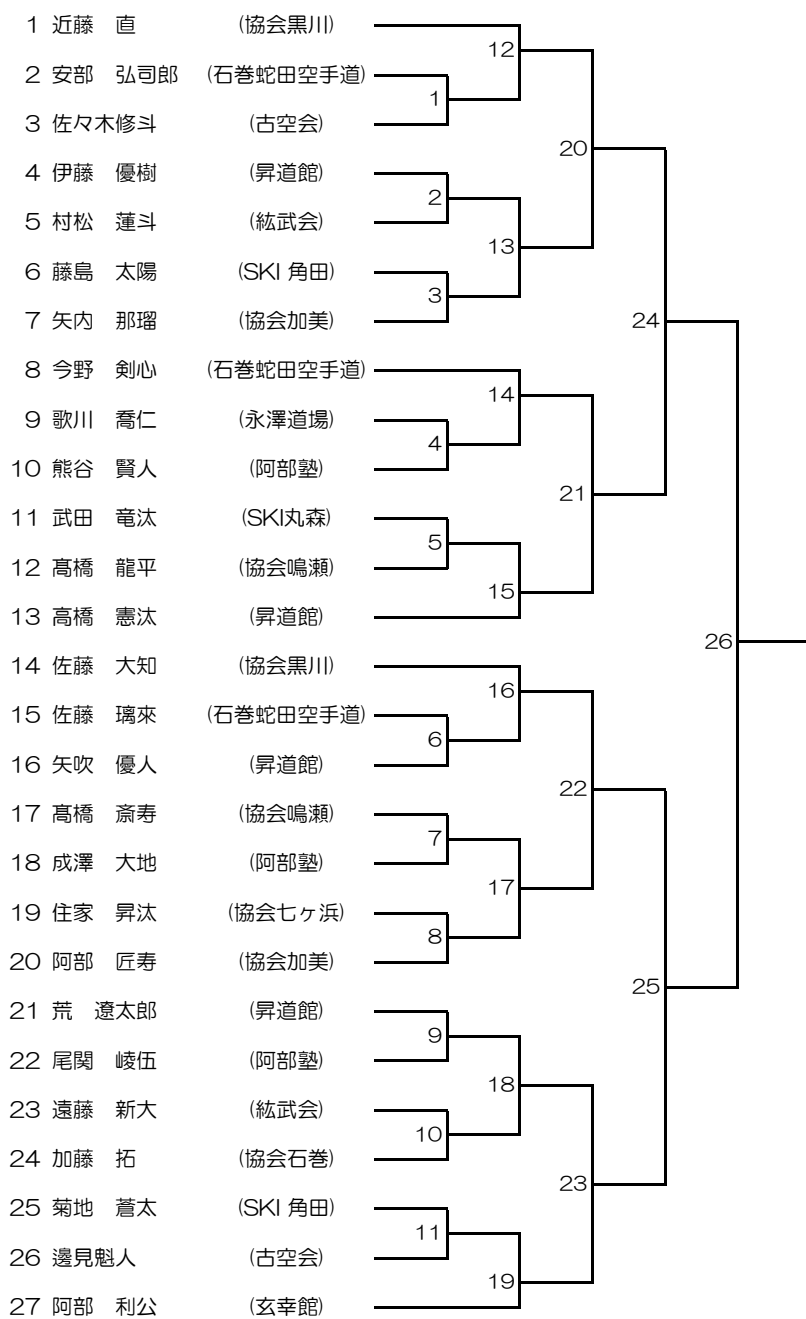

少年男子団体組手

1年女子形

1年男子形

2年女子形

3年女子形

4年女子形

5年女子形

6年女子形

中学女子形

成少年女子形

2年男子形

3年男子形

4年男子形

5年男子形

6年男子形

中学生男子形

少年男子形

成年男子形