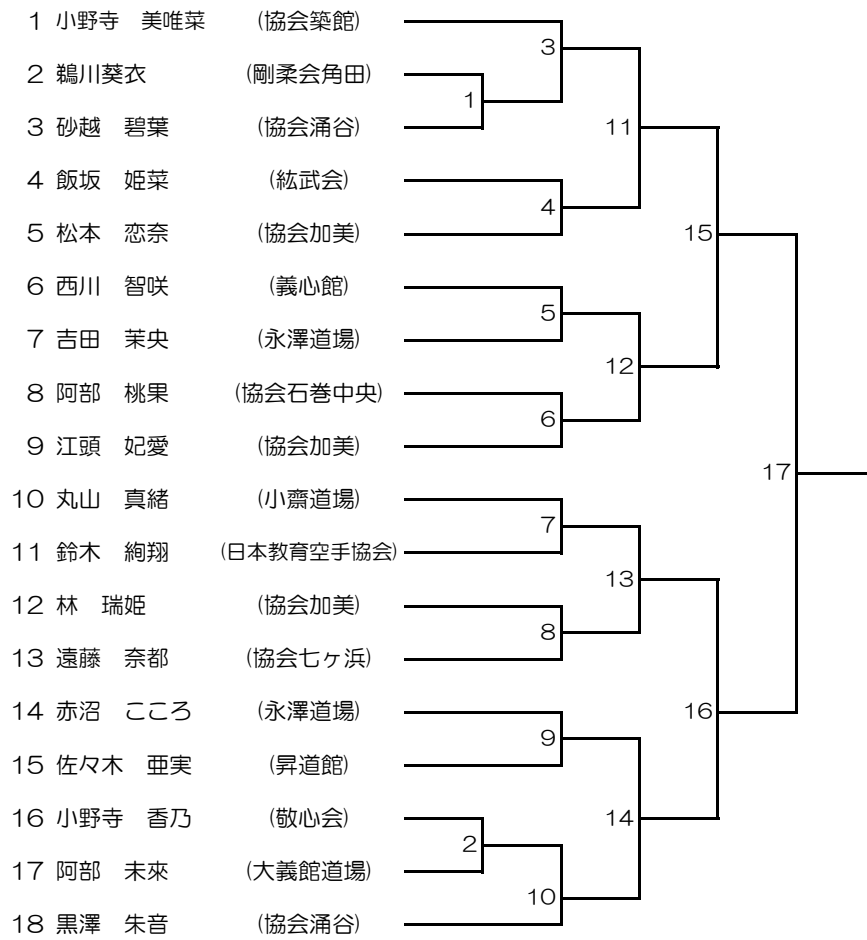

1年女子組手

2年女子組手

3年女子組手

4年女子組手

5年女子組手

6年女子組手

中学女子組手

成少年女子組手

1年男子組手

2年男子組手

3年男子組手

4年男子組手

5年男子組手

6年男子組手

中学男子組手

少年男子組手

少年男子団体組手

1年女子形

1年男子形

2年女子形

3年女子形

4年女子形

5年女子形

6年女子形