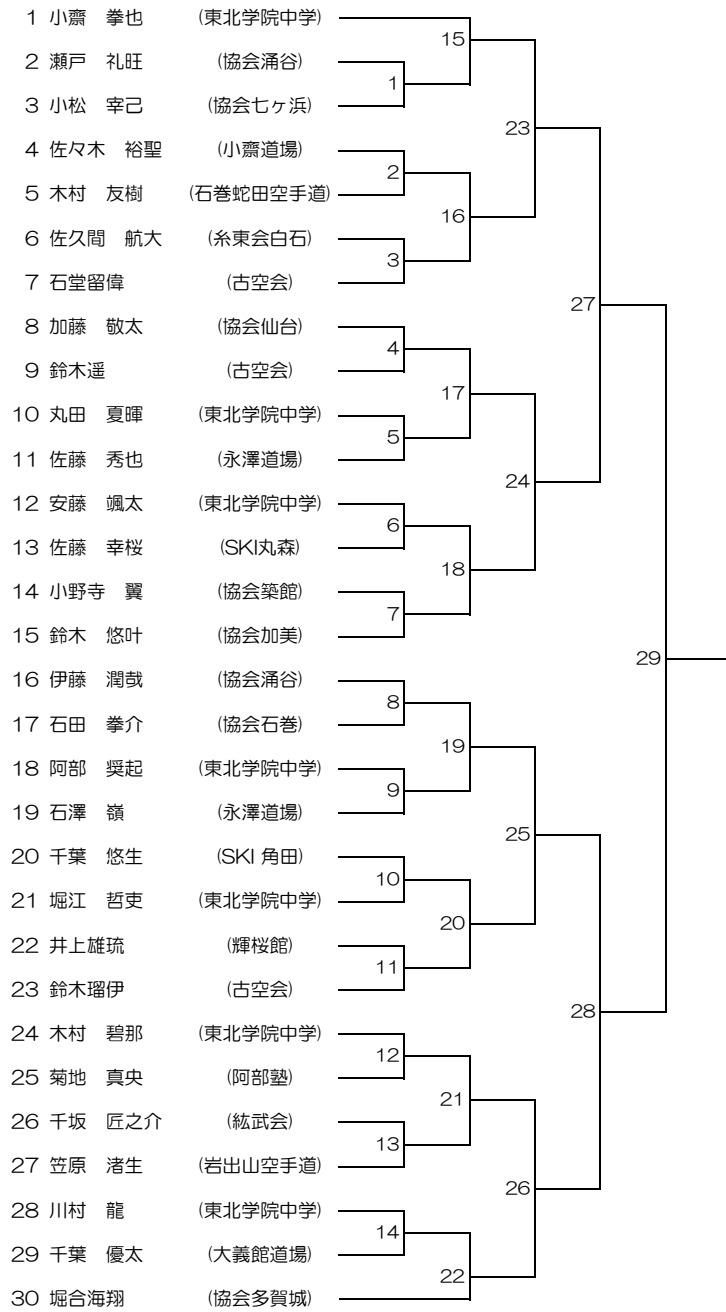

1年女子組手

2年女子組手

3年女子組手

4年女子組手

5年女子組手

6年女子組手

中学女子組手

成少年女子組手

少年男子団体組手

1年女子形

1年男子形

2年女子形

3年女子形

4年女子形

5年女子形

6年女子形

中学女子形

成少年女子形

2年男子形

3年男子形

4年男子形

5年男子形

6年男子形

中学生男子形

少年男子形

成年男子形