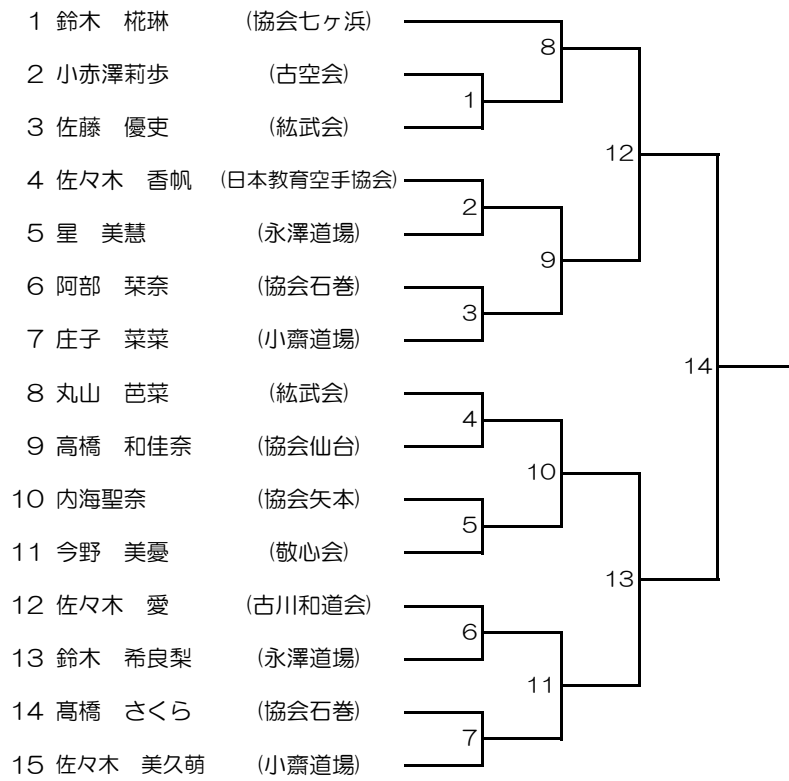

少年男子団体組手

1年女子形

1年男子形

2年女子形

3年女子形

4年女子形

5年女子形

6年女子形

中学女子形

成少年女子形

2年男子形

3年男子形

4年男子形

5年男子形

6年男子形

中学生男子形