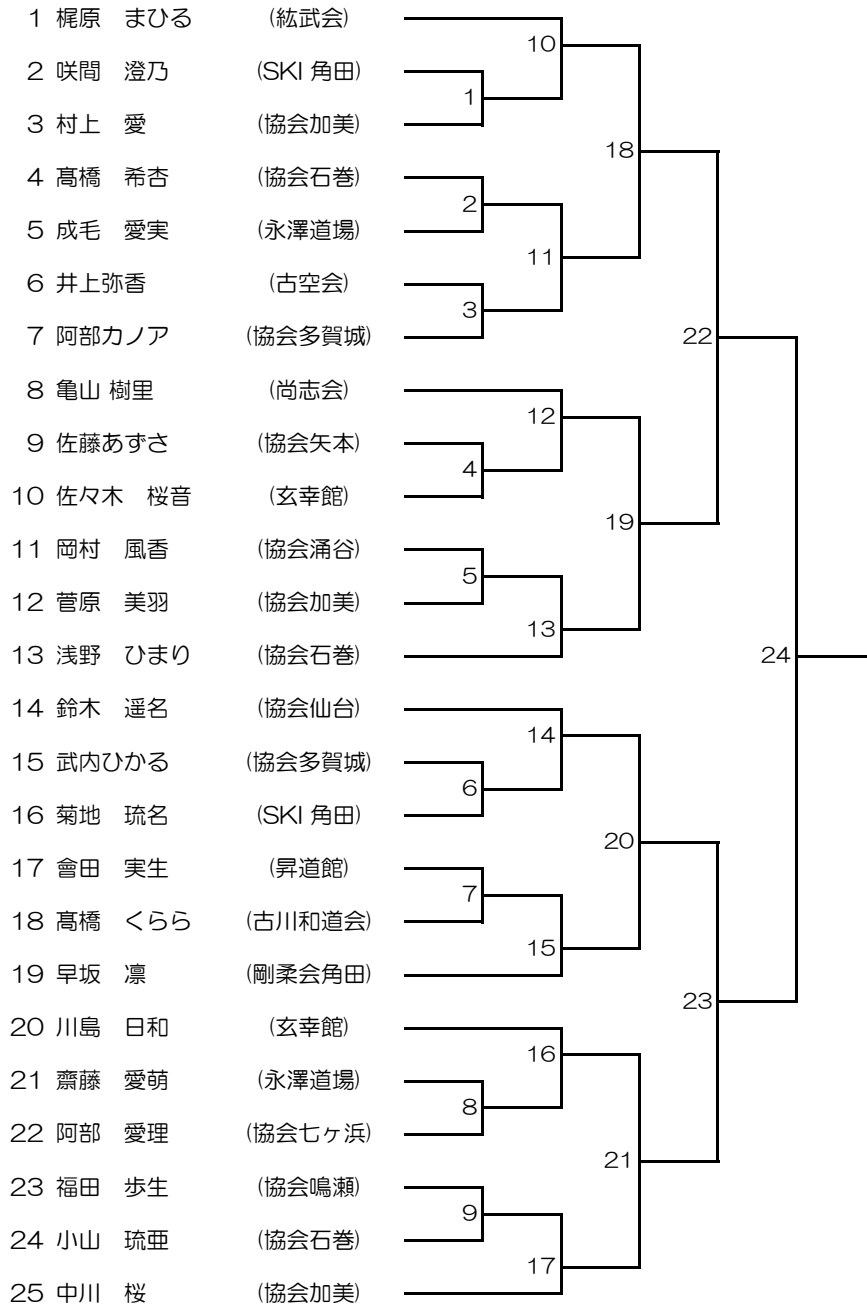

少年男子団体組手

1年女子形

1年男子形

2年女子形

3年女子形

4年女子形

5年女子形

6年女子形

中学女子形

成少年女子形

2年男子形

3年男子形

4年男子形

5年男子形

6年男子形

中学生男子形