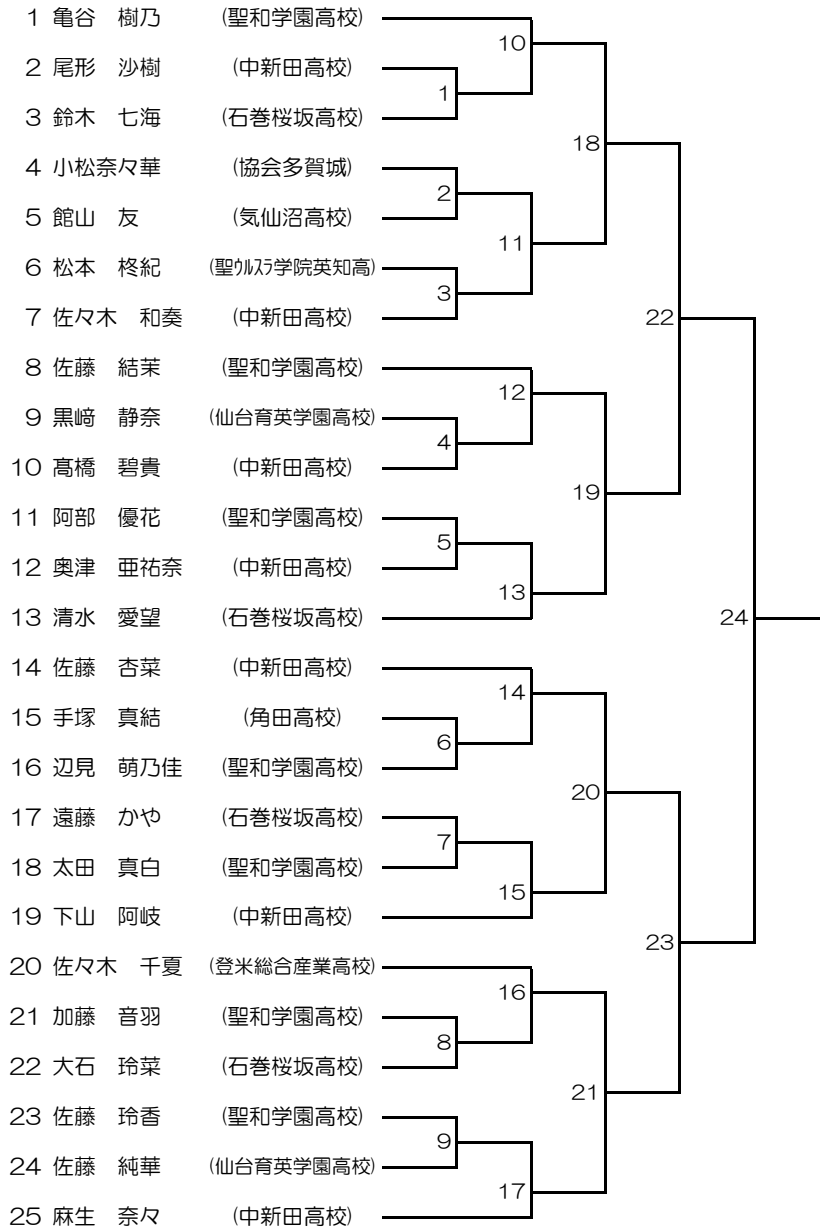

少年男子団体組手

1年女子形

1年男子形

2年女子形

3年女子形

4年女子形

5年女子形

6年女子形

中学女子形

成少年女子形

2年男子形

3年男子形

4年男子形

5年男子形

6年男子形

中学生男子形