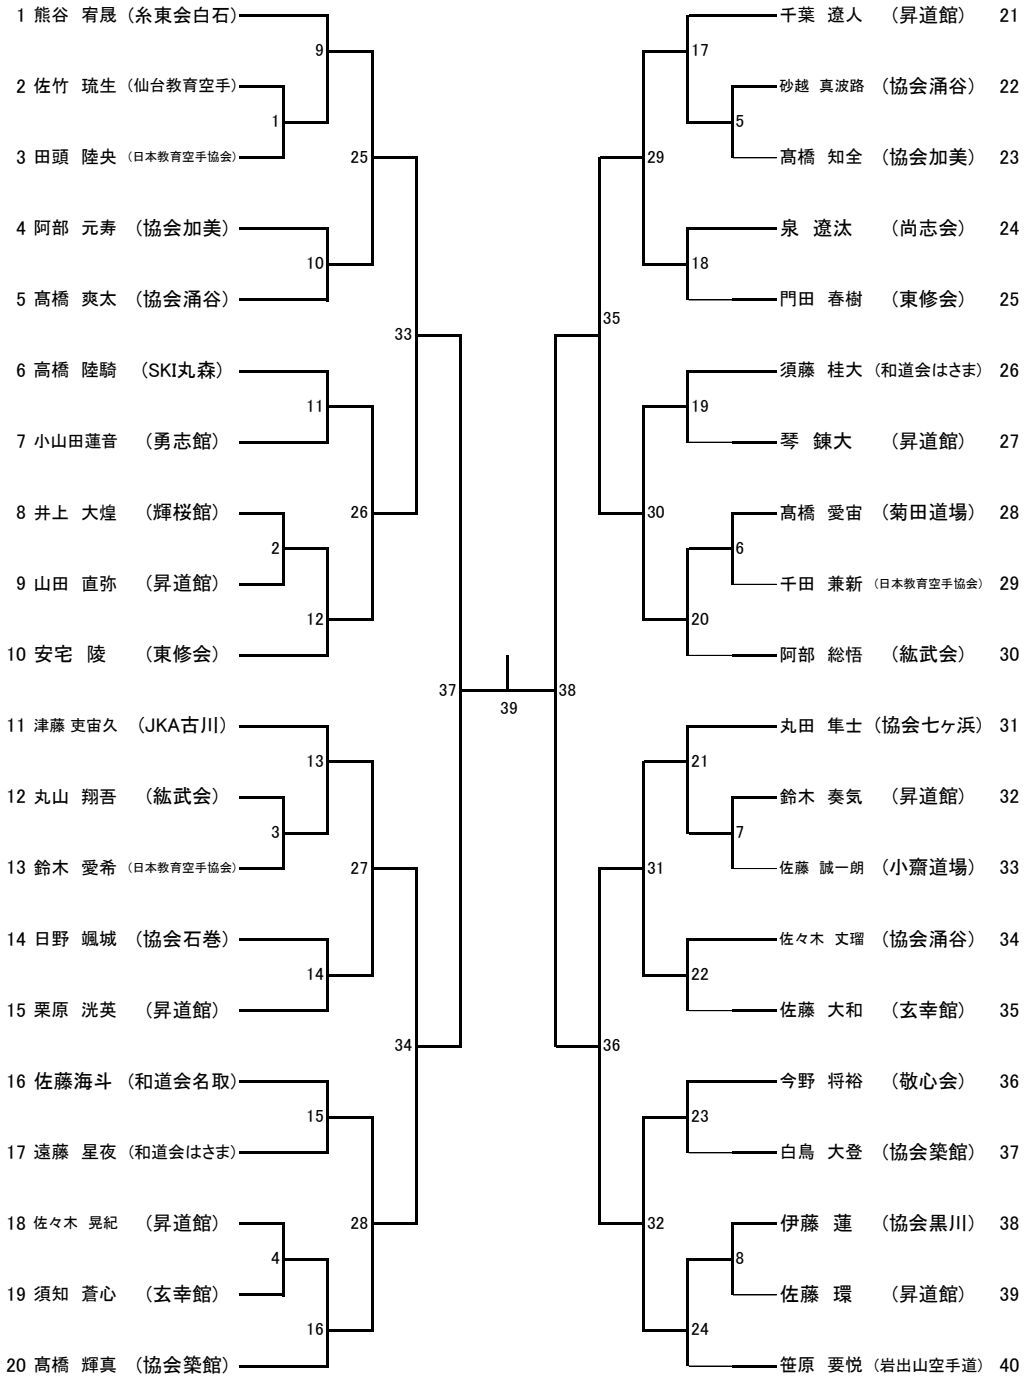

1年女子組手

2年女子組手

3年女子組手

4年女子組手

5年女子組手

6年女子組手

中学女子組手

成少年女子組手

1年男子組手

2年男子組手

3年男子組手

4年男子組手

5年男子組手

6年男子組手

中学男子組手

少年男子組手

少年男子団体組手

1年女子形

1年男子形

2年女子形

3年女子形

4年女子形

5年女子形

6年女子形