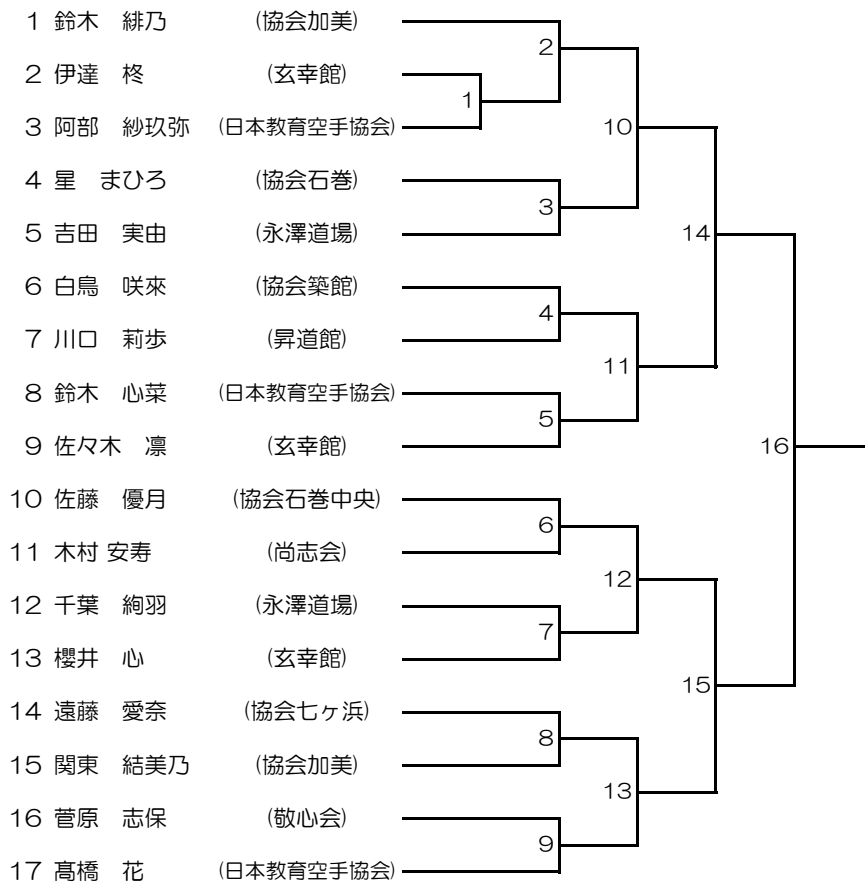

少年男子団体組手

1年女子形

1年男子形

2年女子形

3年女子形

4年女子形

5年女子形

6年女子形

中学女子形

成少年女子形

2年男子形

3年男子形

4年男子形

5年男子形

6年男子形

中学生男子形