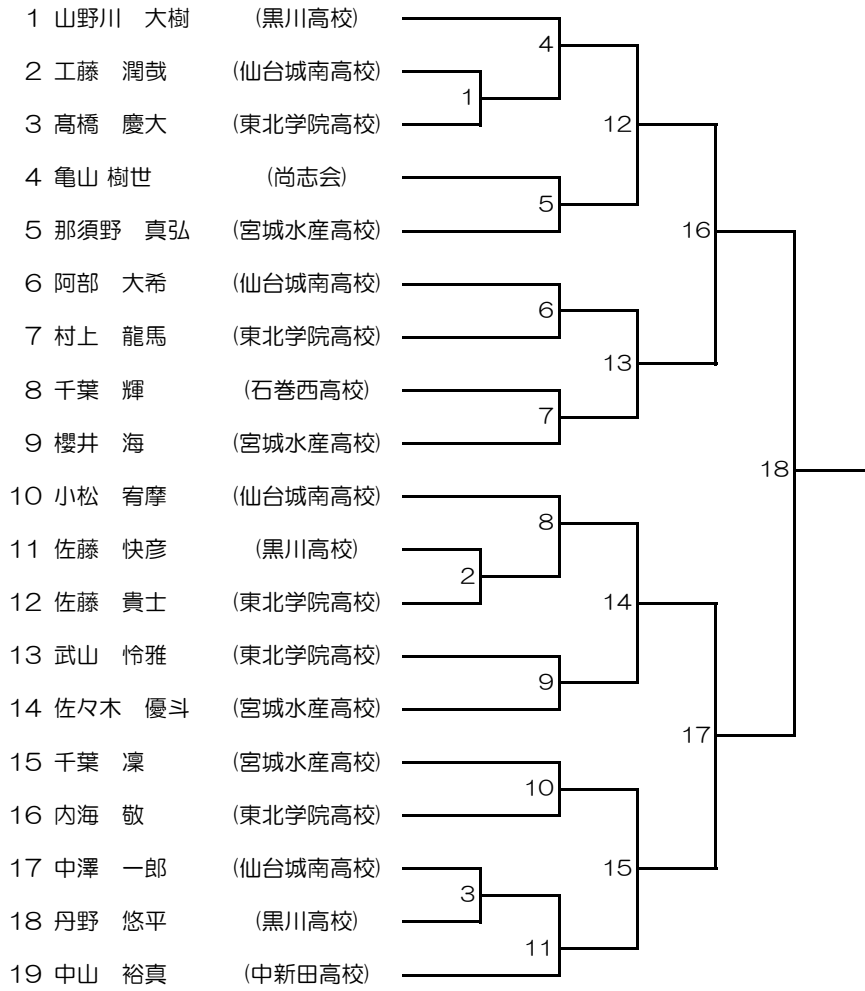

少年男子団体組手

1年女子形

1年男子形

2年女子形

3年女子形

4年女子形

5年女子形

6年女子形

中学女子形

成少年女子形

2年男子形

3年男子形

4年男子形

5年男子形

6年男子形

中学生男子形

少年男子形

成年男子形