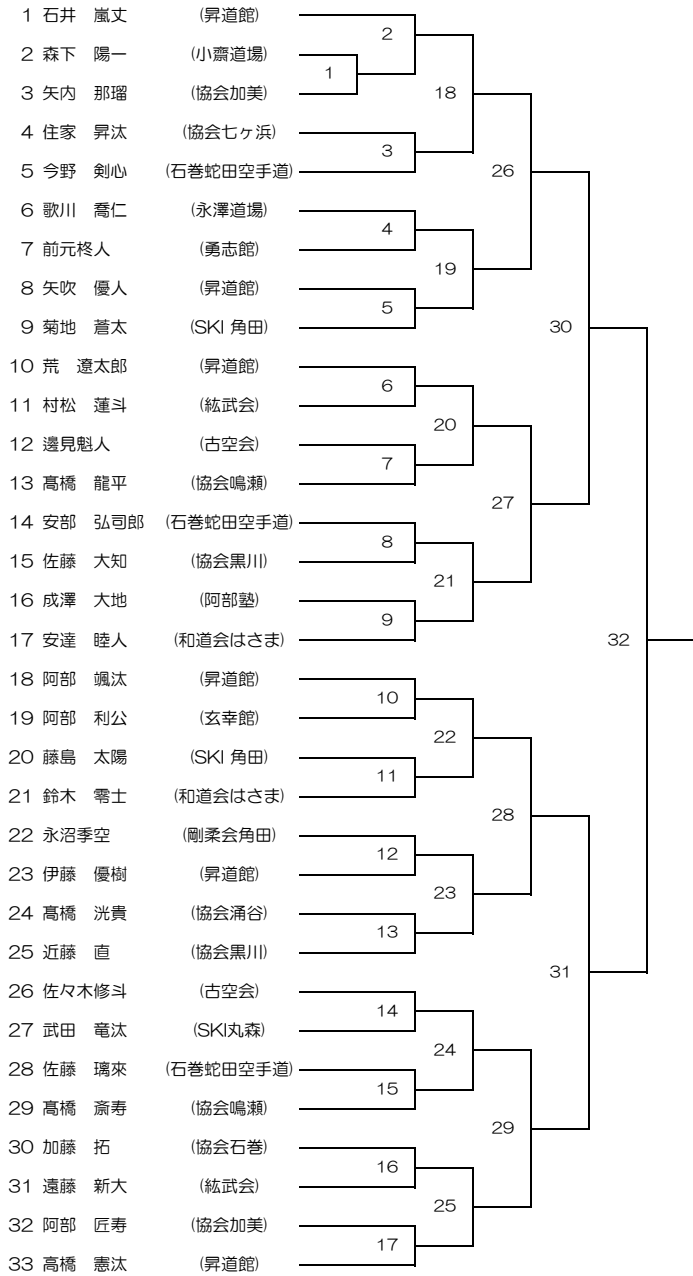

1年女子組手

2年女子組手

3年女子組手

4年女子組手

5年女子組手

6年女子組手

中学女子組手

成少年女子組手

1年男子組手

2年男子組手

3年男子組手

4年男子組手

5年男子組手

6年男子組手

中学男子組手

少年男子組手

少年男子団体組手

1年女子形

1年男子形

2年女子形

3年女子形

4年女子形

5年女子形

6年女子形