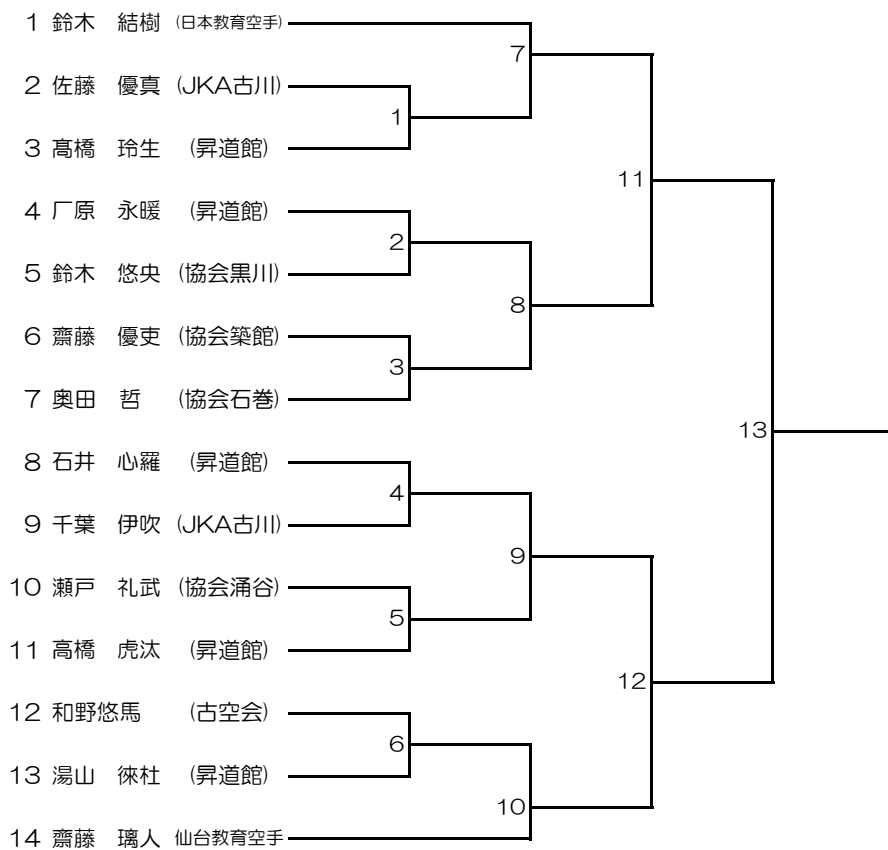

成年男子組手

- 1 高橋 魁 (仙台城南高校)
- 2 鈴木 寛也 (東北学院高校)
- 

成年男子団体組手

- 1 尚志会
- 2 昇道館
- 

小学生団体組手

中学生女子団体組手

中学生男子団体組手

成少年女子団体組手

少年男子団体組手

1年女子形

1年男子形

2年女子形

3年女子形

4年女子形

5年女子形

6年女子形