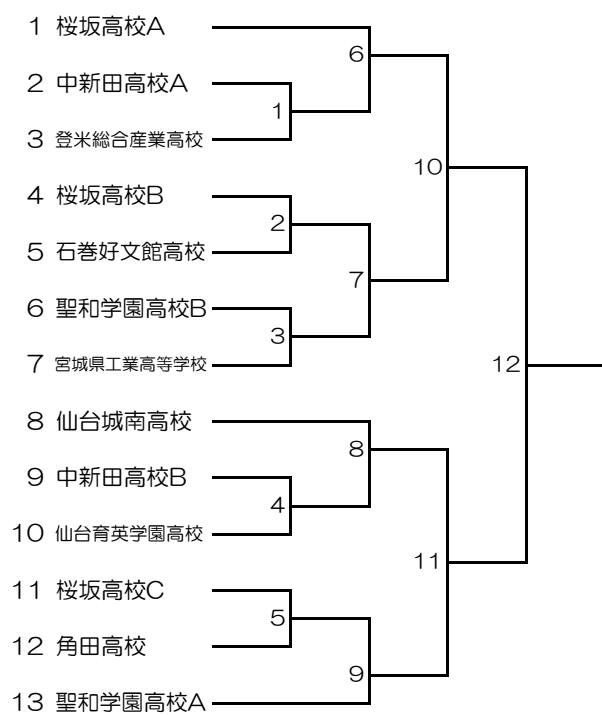

1年男子組手

2年男子組手

3年男子組手

4年男子組手

5年男子組手

6年男子組手

中学男子組手

少年男子組手

成年男子組手

- 1 高橋 魁 (仙台城南高校)
- 2 鈴木 寛也 (東北学院高校)
- 

成年男子団体組手

- 1 尚志会
- 2 昇道館
- 

小学生団体組手

中学生女子団体組手

中学生男子団体組手

成少年女子団体組手

少年男子団体組手

1年女子形

1年男子形

2年女子形

3年女子形

4年女子形

5年女子形

6年女子形