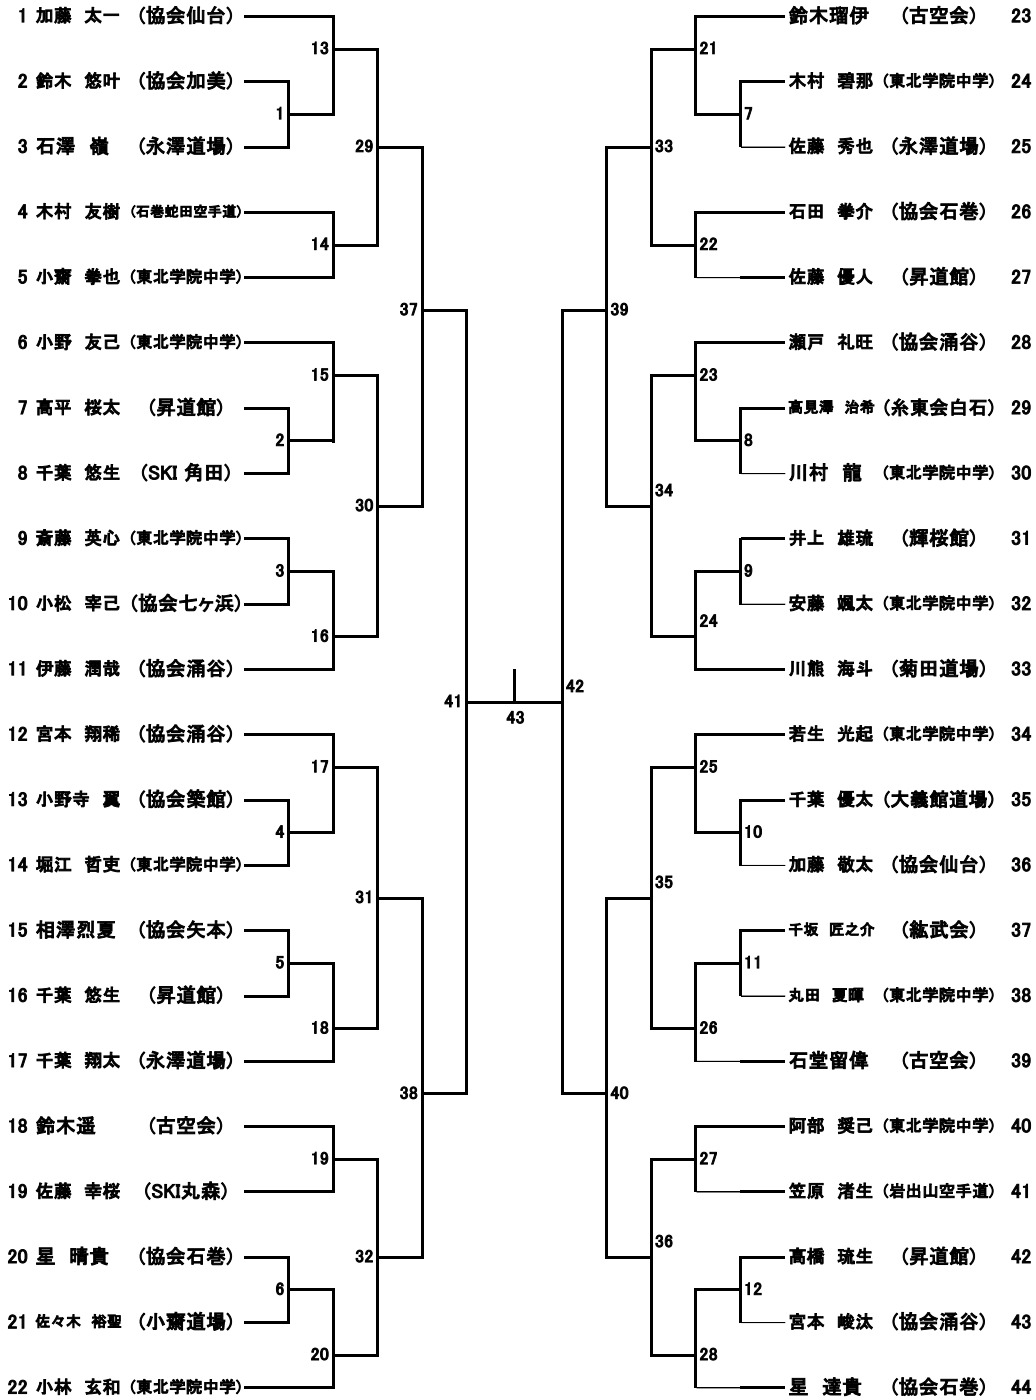

1年女子組手

2年女子組手

3年女子組手

4年女子組手

5年女子組手

6年女子組手

中学女子組手

成少年女子組手

1年男子組手

2年男子組手

3年男子組手

4年男子組手

5年男子組手

6年男子組手

中学男子組手

少年男子組手

少年男子団体組手

1年女子形

1年男子形

2年女子形

3年女子形

4年女子形

5年女子形

6年女子形