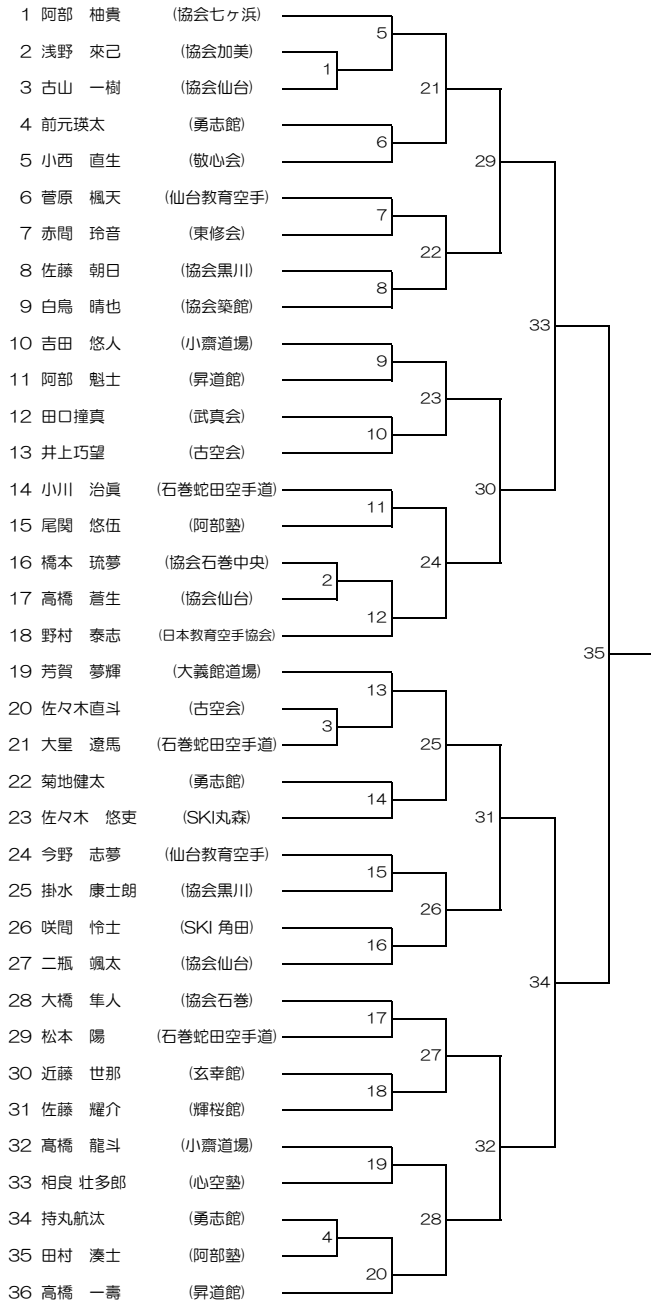

1年女子組手

2年女子組手

3年女子組手

4年女子組手

5年女子組手

6年女子組手

中学女子組手

成少年女子組手

少年男子団体組手

1年女子形

1年男子形

2年女子形

3年女子形

4年女子形

5年女子形

6年女子形

中学女子形

成少年女子形

2年男子形

3年男子形

4年男子形

5年男子形

6年男子形

中学生男子形

少年男子形

成年男子形