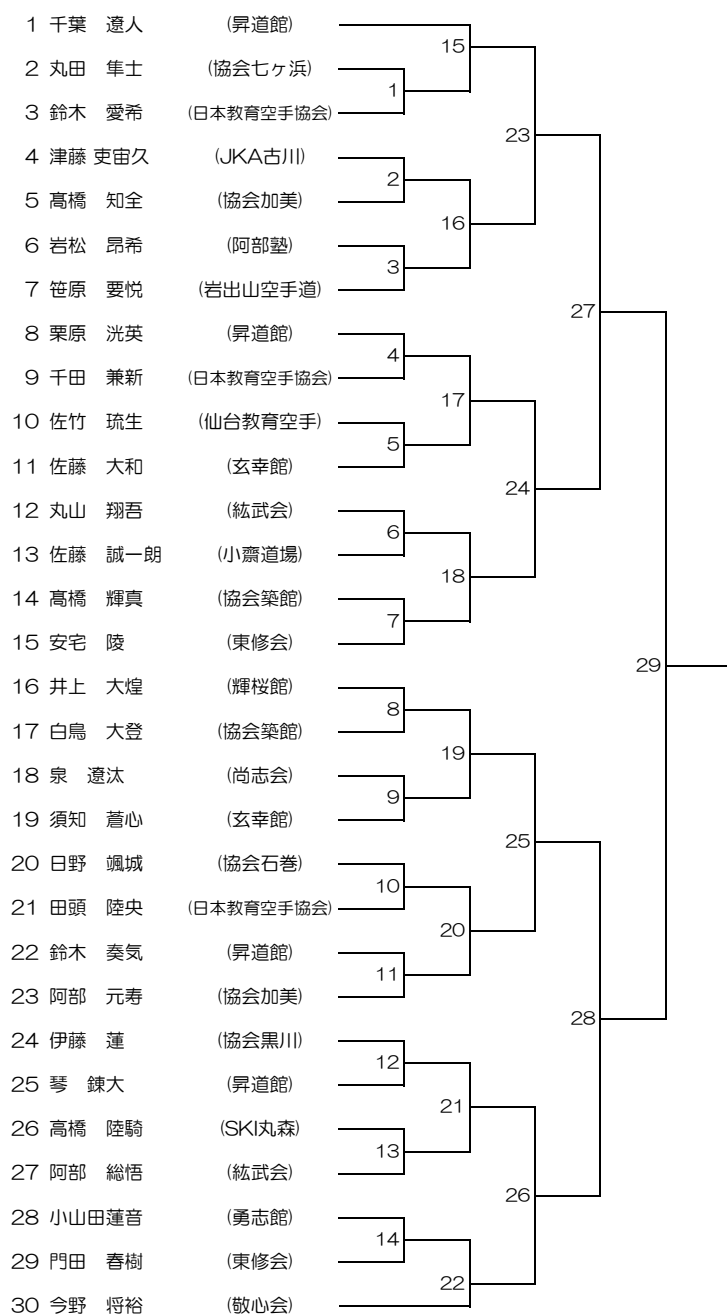

1年女子組手

2年女子組手

3年女子組手

4年女子組手

5年女子組手

6年女子組手

中学女子組手

成少年女子組手

少年男子団体組手

1年女子形

1年男子形

2年女子形

3年女子形

4年女子形

5年女子形

6年女子形

中学女子形

成少年女子形

2年男子形

3年男子形

4年男子形

5年男子形

6年男子形

中学生男子形