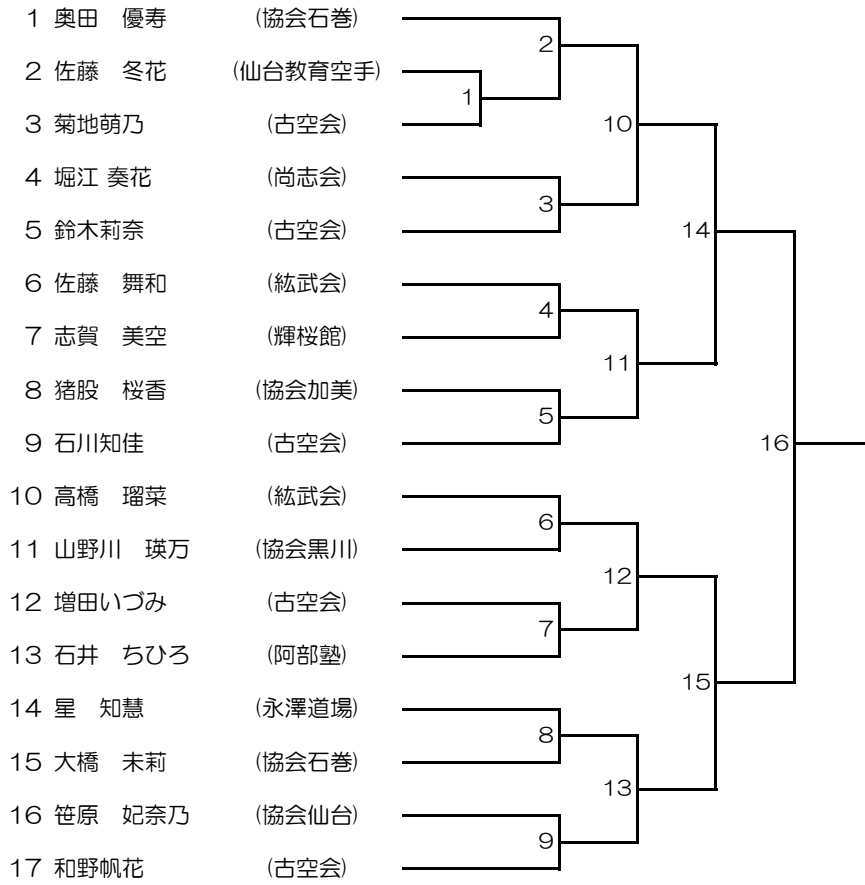

少年男子団体組手

1年女子形

1年男子形

2年女子形

3年女子形

4年女子形

5年女子形

6年女子形

中学女子形

成少年女子形

2年男子形

3年男子形

4年男子形

5年男子形

6年男子形

中学生男子形