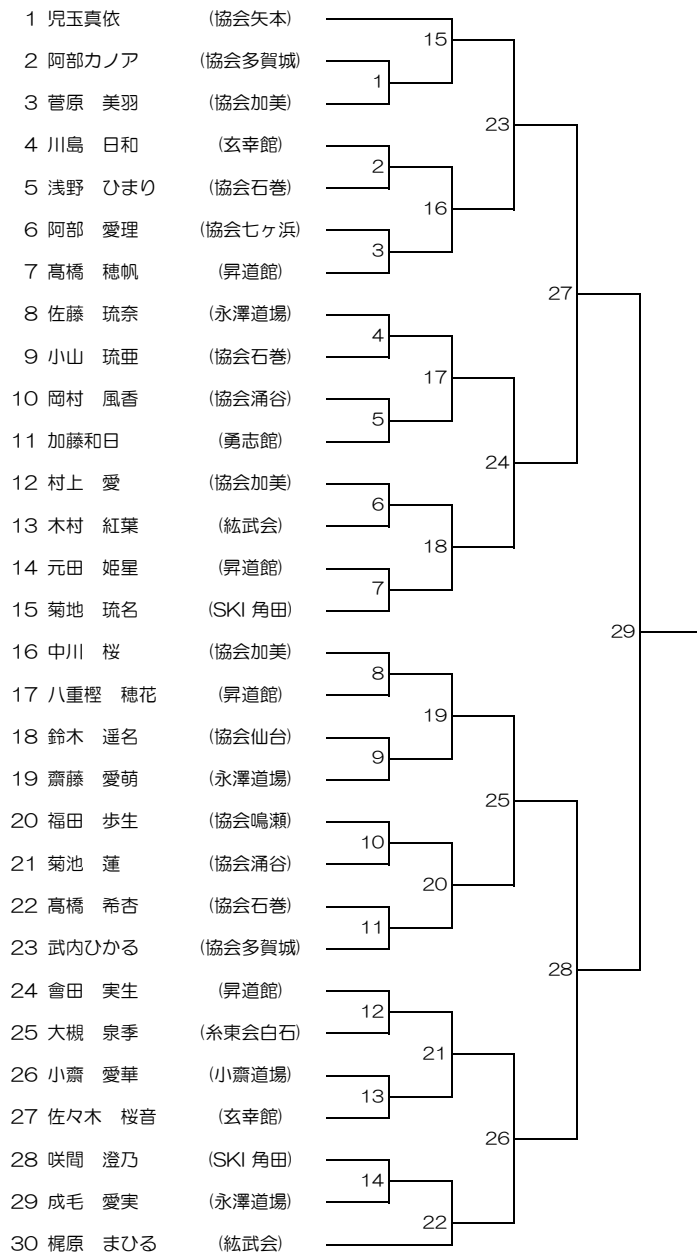

1年女子組手

2年女子組手

3年女子組手

4年女子組手

5年女子組手

6年女子組手

中学女子組手

成少年女子組手

1年男子組手

2年男子組手

3年男子組手

4年男子組手

5年男子組手

6年男子組手

中学男子組手

少年男子組手

少年男子団体組手

1年女子形

1年男子形

2年女子形

3年女子形

4年女子形

5年女子形

6年女子形