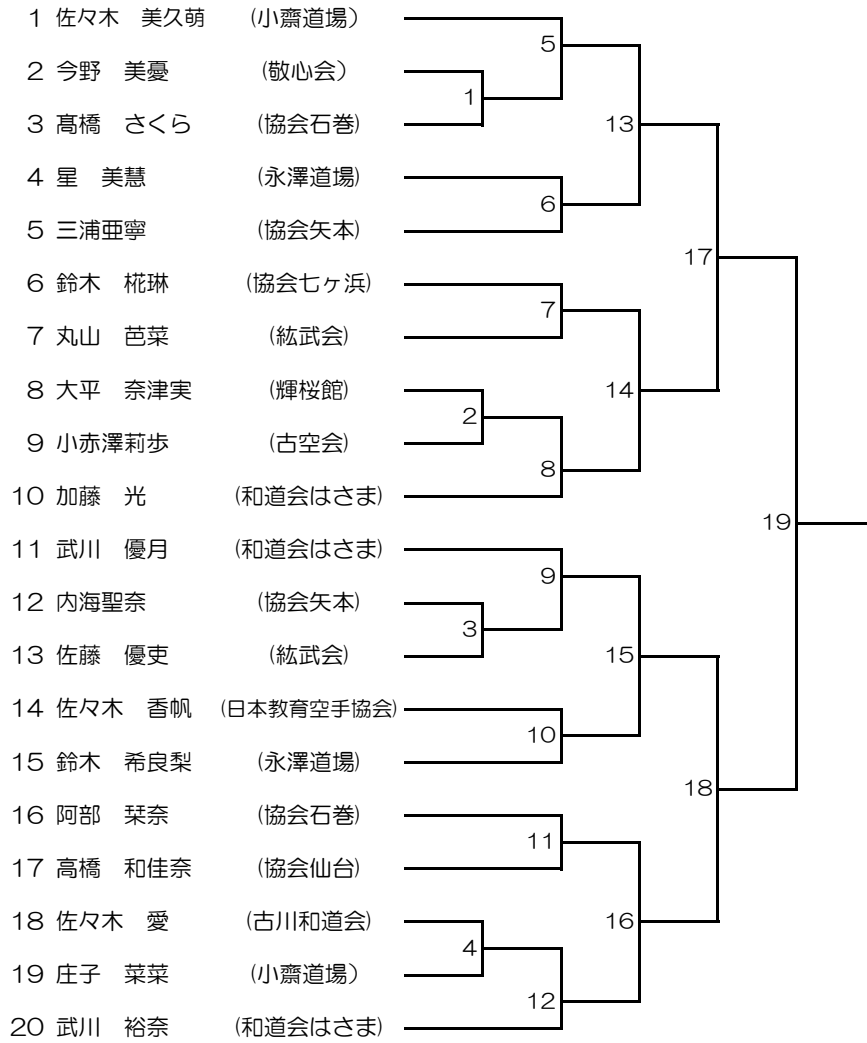

1年女子組手

2年女子組手

3年女子組手

4年女子組手

5年女子組手

6年女子組手

中学女子組手

成少年女子組手

1年男子組手

2年男子組手

3年男子組手

4年男子組手

5年男子組手

6年男子組手

中学男子組手

少年男子組手

少年男子団体組手

1年女子形

1年男子形

2年女子形

3年女子形

4年女子形

5年女子形

6年女子形