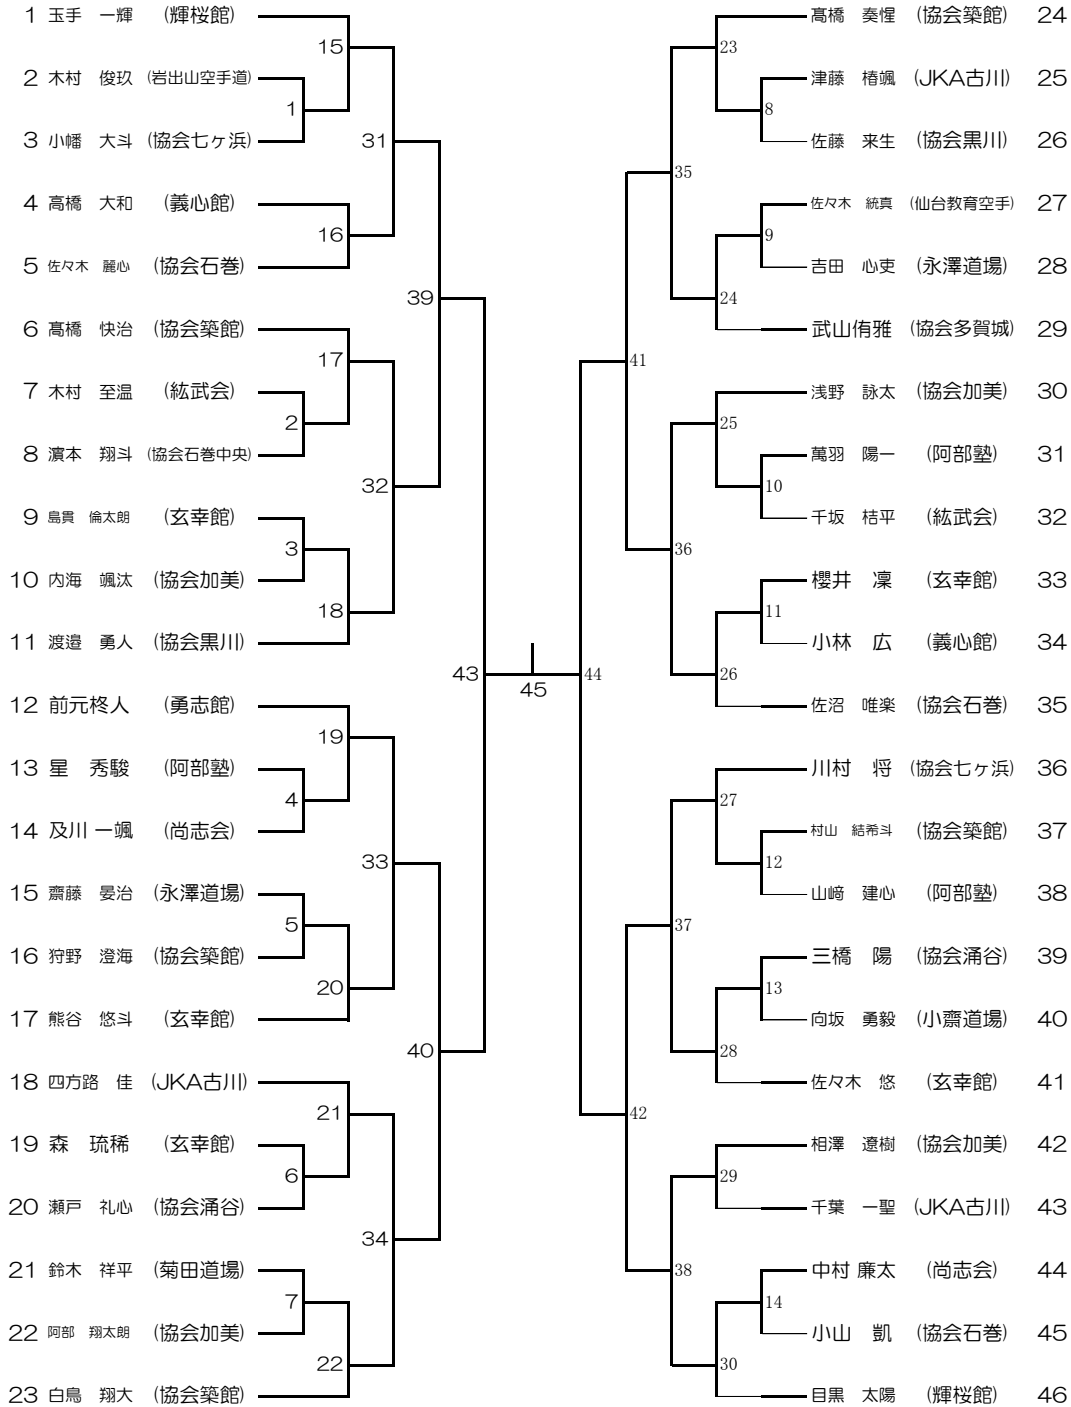

1年女子組手

2年女子組手

3年女子組手

4年女子組手

5年女子組手

6年女子組手

中学女子組手

成少年女子組手

少年男子団体組手

1年女子形

1年男子形

2年女子形

3年女子形

4年女子形

5年女子形

6年女子形

中学女子形

成少年女子形

2年男子形

3年男子形

4年男子形

5年男子形

6年男子形

中学生男子形

少年男子形

成年男子形