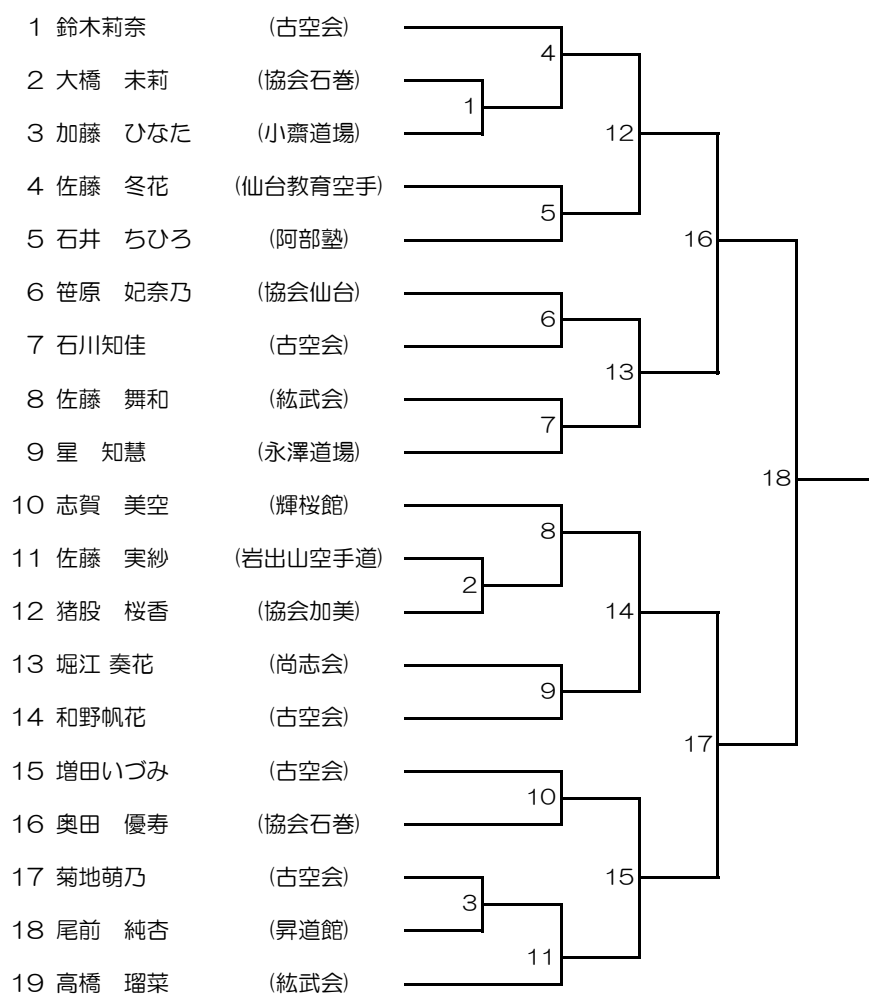

1年女子組手

2年女子組手

3年女子組手

4年女子組手

5年女子組手

6年女子組手

中学女子組手

成少年女子組手

1年男子組手

2年男子組手

3年男子組手

4年男子組手

5年男子組手

6年男子組手

中学男子組手

少年男子組手

少年男子団体組手

1年女子形

1年男子形

2年女子形

3年女子形

4年女子形

5年女子形

6年女子形