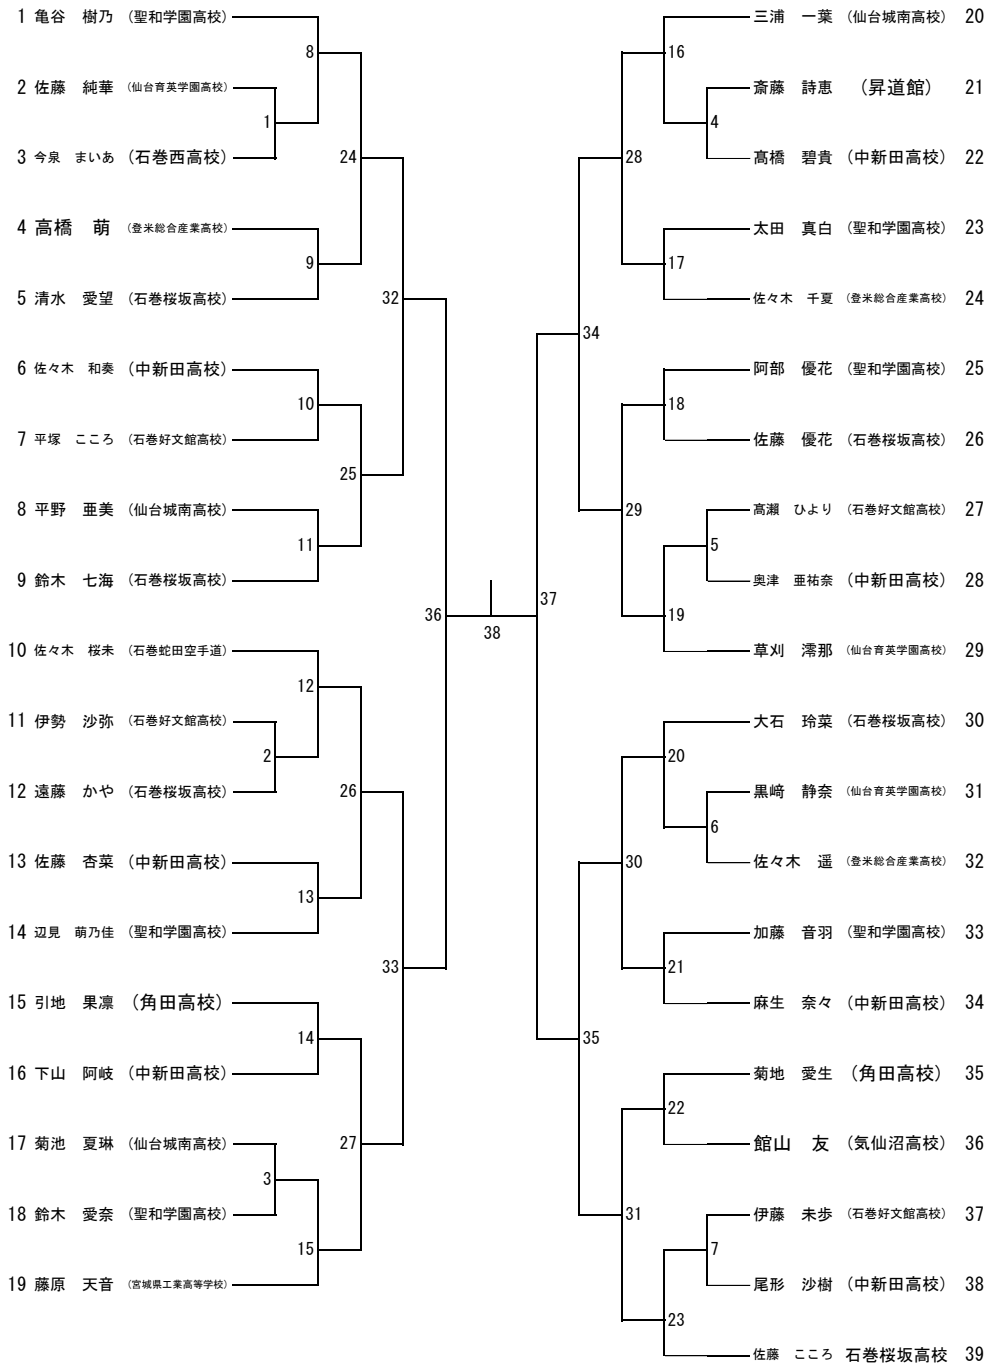

1年女子組手

2年女子組手

3年女子組手

4年女子組手

5年女子組手

6年女子組手

中学女子組手

成少年女子組手

1年男子組手

2年男子組手

3年男子組手

4年男子組手

5年男子組手

6年男子組手

中学男子組手

少年男子組手

少年男子団体組手

1年女子形

1年男子形

2年女子形

3年女子形

4年女子形

5年女子形

6年女子形