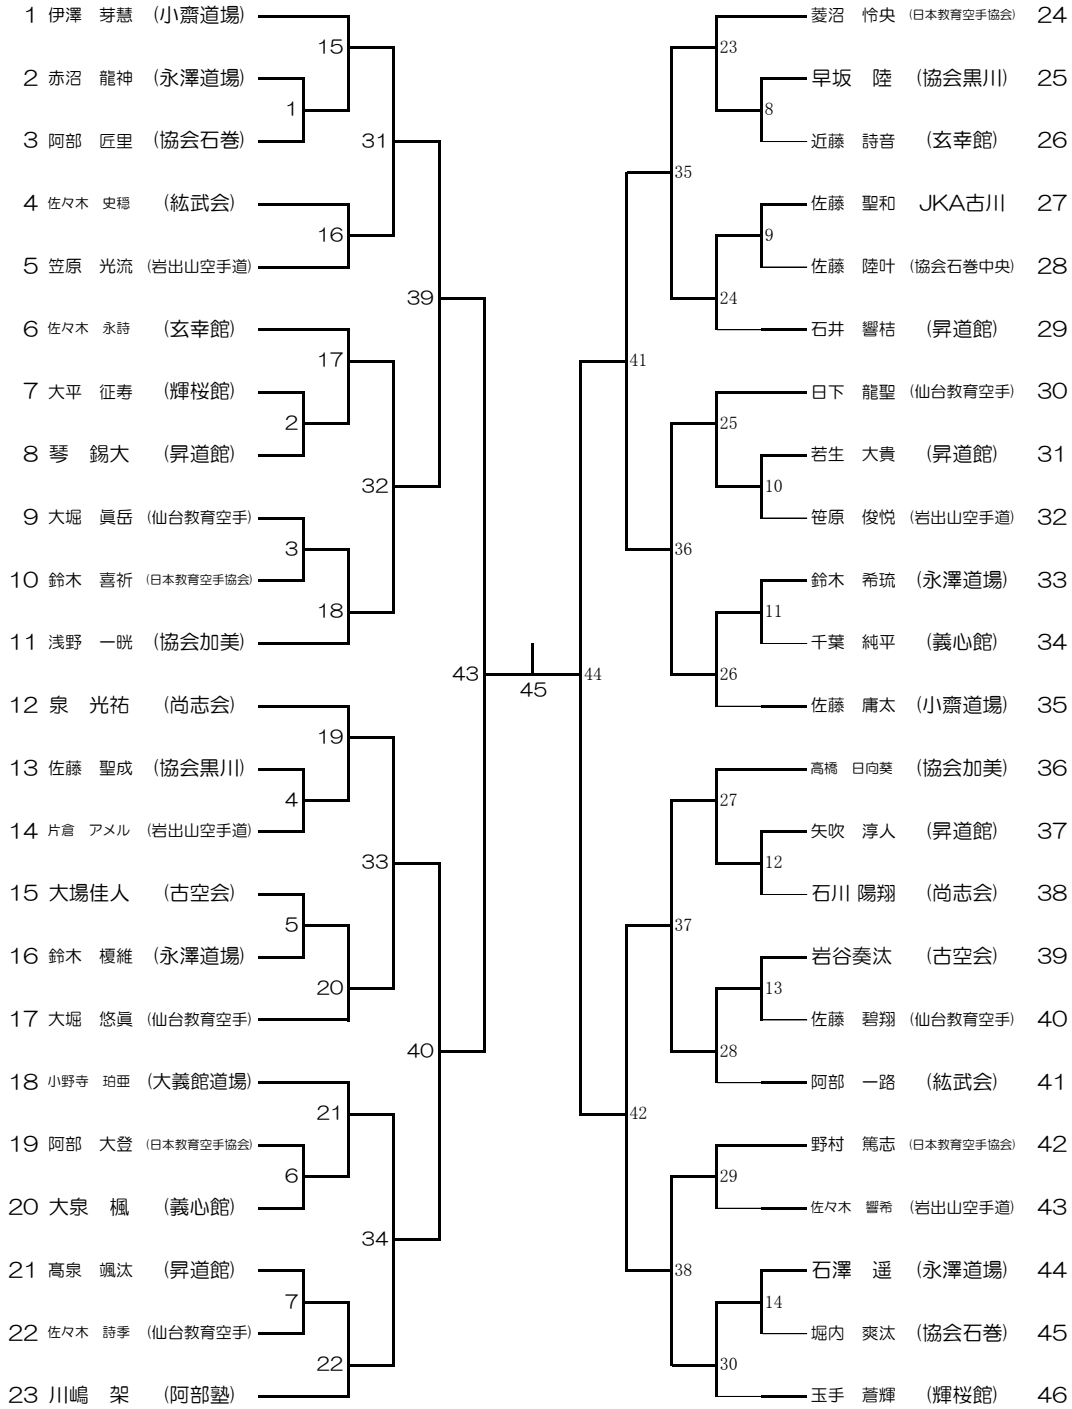

1年女子組手

2年女子組手

3年女子組手

4年女子組手

5年女子組手

6年女子組手

中学女子組手

成少年女子組手

少年男子団体組手

1年女子形

1年男子形

2年女子形

3年女子形

4年女子形

5年女子形

6年女子形

中学女子形

成少年女子形

2年男子形

3年男子形

4年男子形

5年男子形

6年男子形

中学生男子形

少年男子形

成年男子形