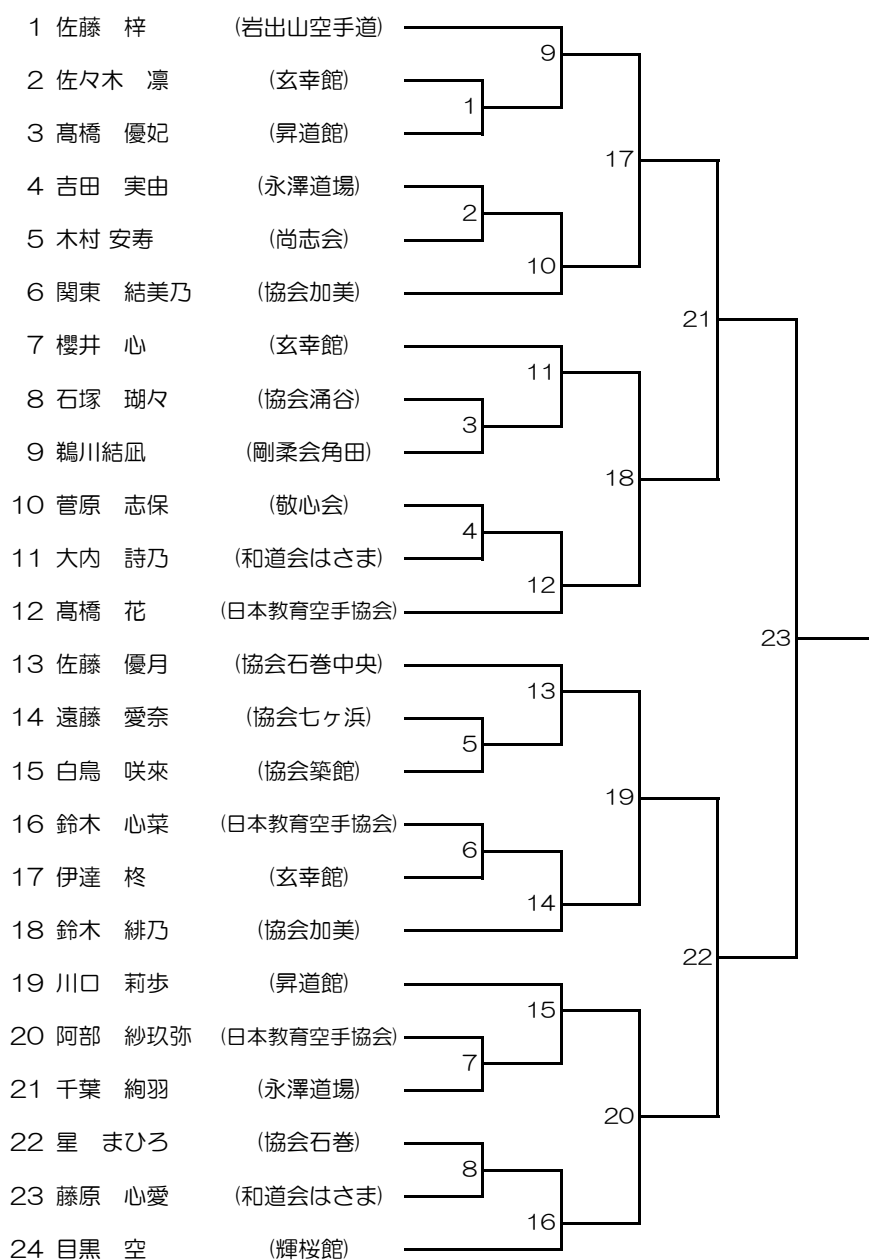

1年女子組手

2年女子組手

3年女子組手

4年女子組手

5年女子組手

6年女子組手

中学女子組手

成少年女子組手

1年男子組手

2年男子組手

3年男子組手

4年男子組手

5年男子組手

6年男子組手

中学男子組手

少年男子組手

少年男子団体組手

1年女子形

1年男子形

2年女子形

3年女子形

4年女子形

5年女子形

6年女子形