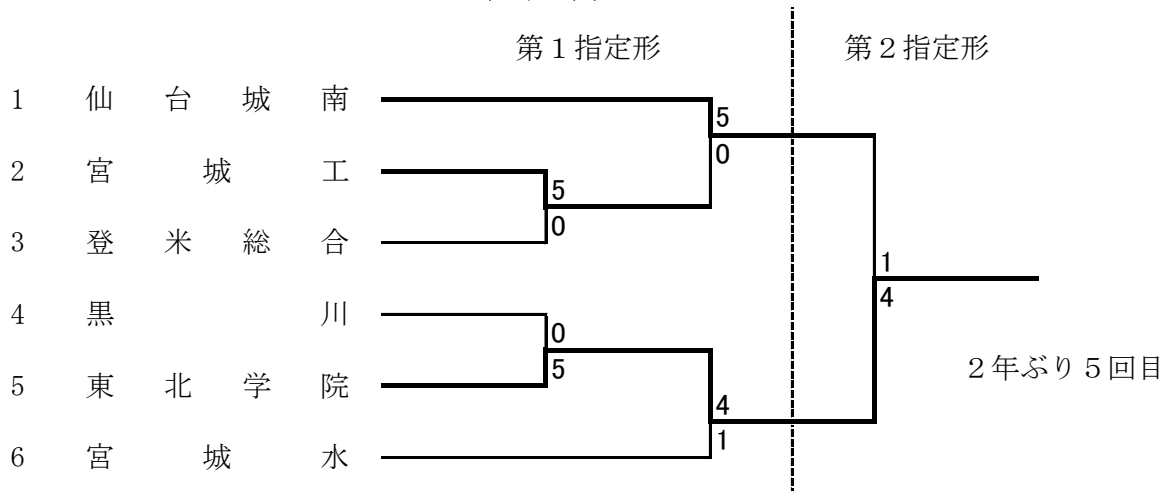

男子団体形

東北大会第2代表決定戦

女子団体形

東北大会第2代表決定戦