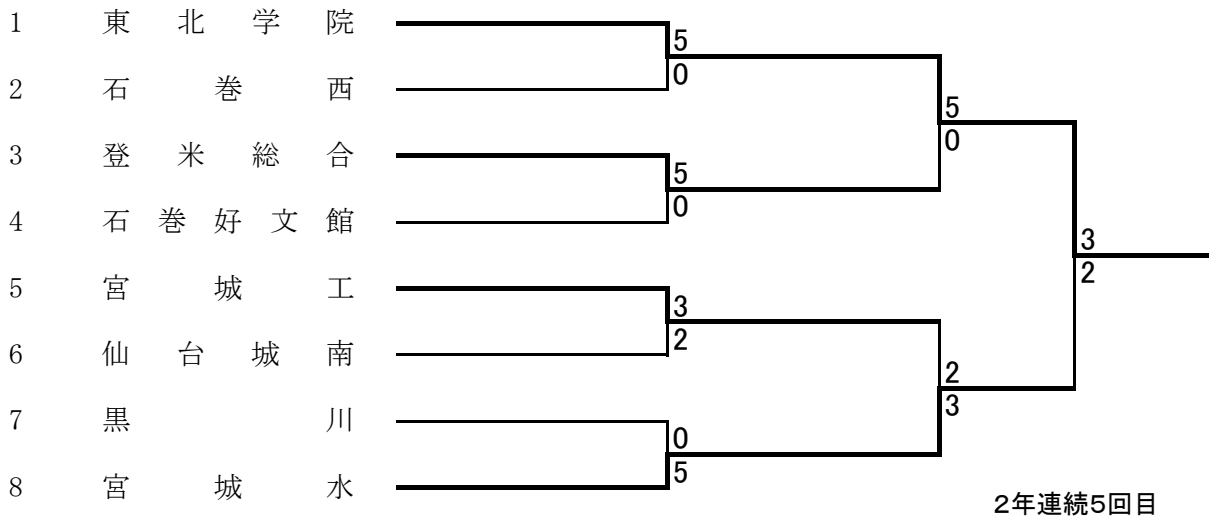

男子団体組手

東北大会第2代表決定戦

女子団体組手

※ 聖和は昨年度東北選抜大会優勝により、東北選抜推薦出場決定済み。

東北大会第3代表決定戦