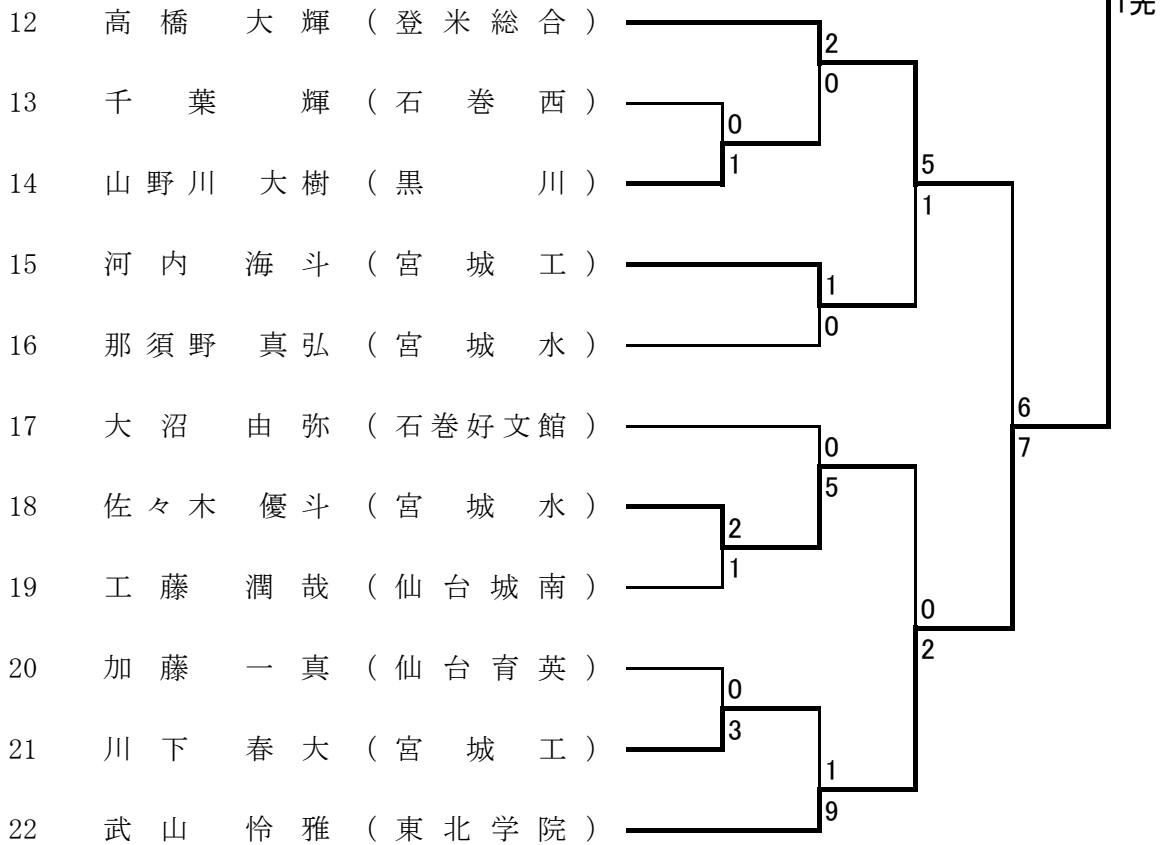

男子個人組手

《 軽量級 》

A
ブ
ロ
ッ
ク

B
ブ
ロ
ッ
ク

1
1先