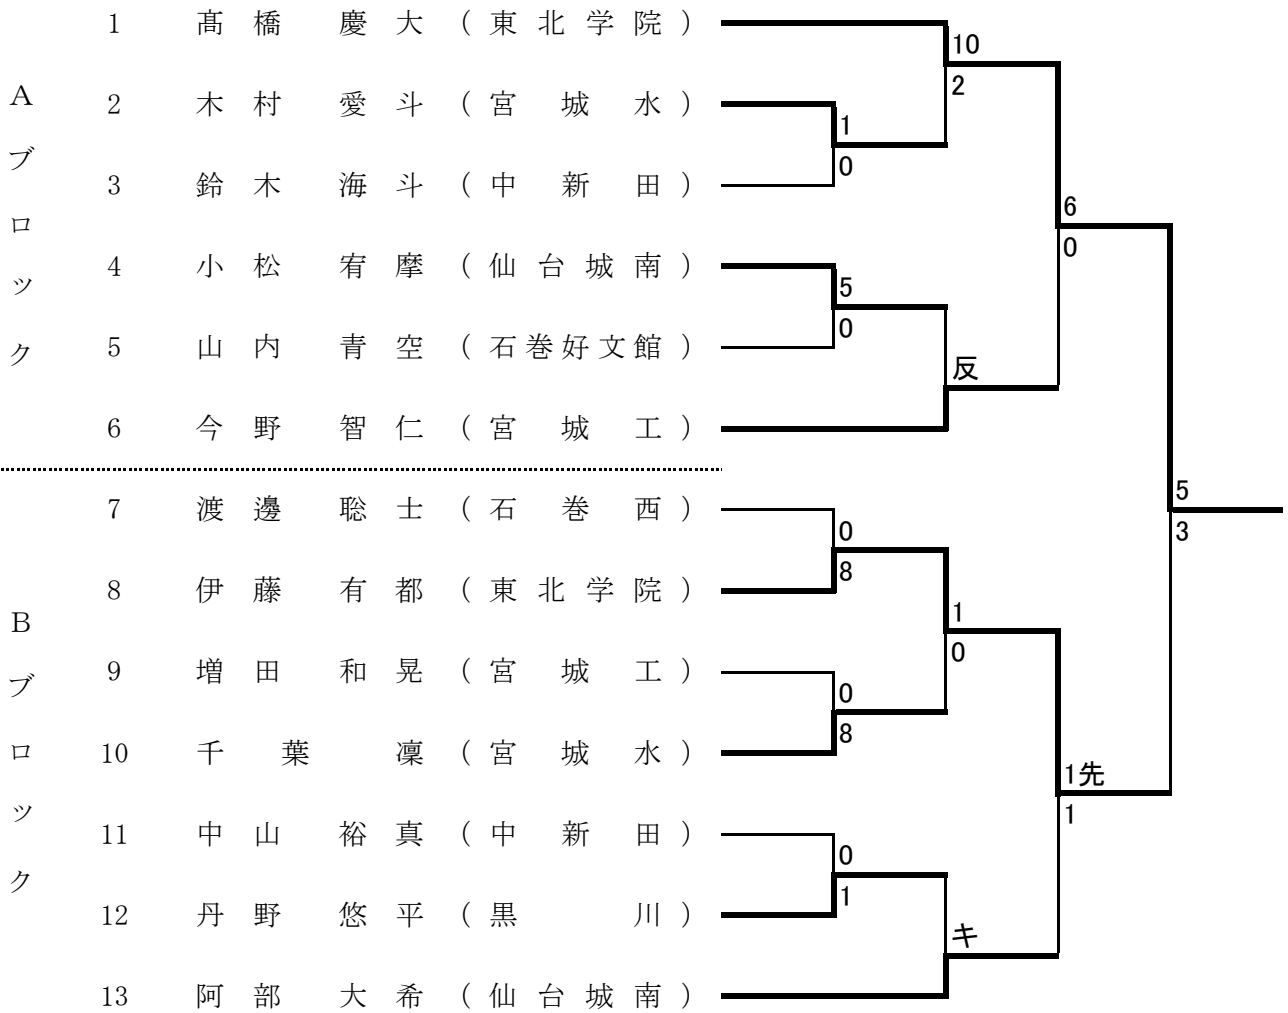

男子個人組手

《 中量級 》