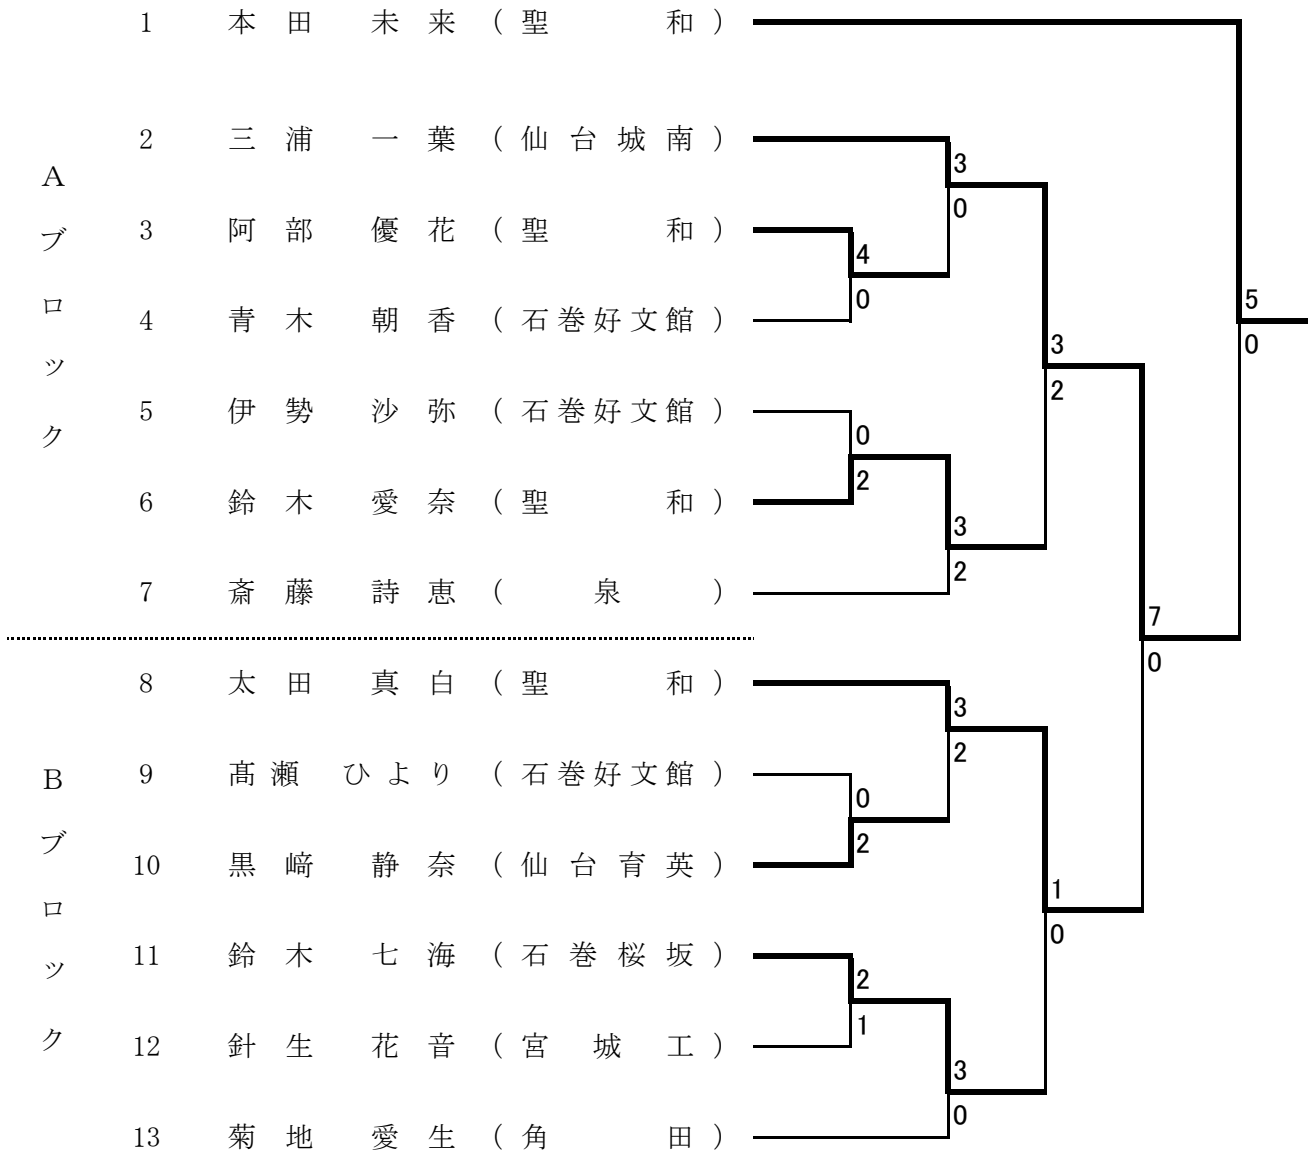

女子個人組手

《 中量級 》