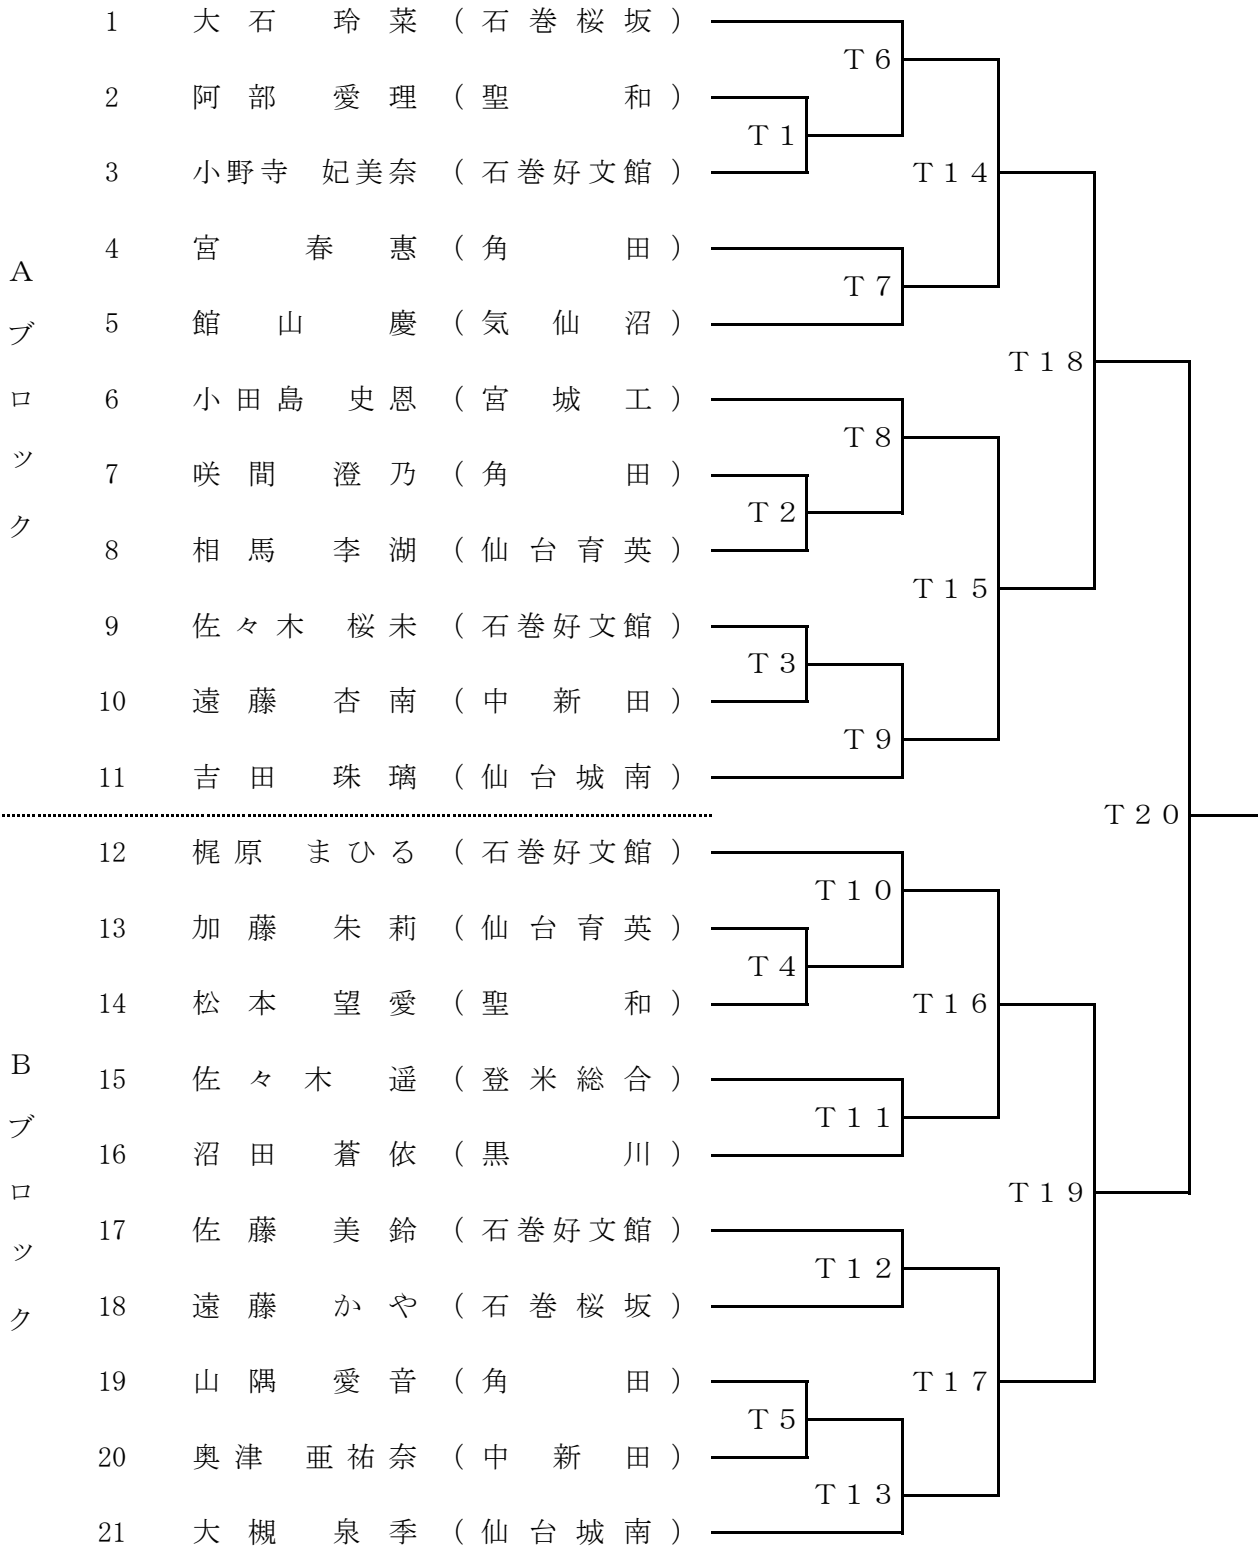

競 技 日 程

	時 間	TATAMI		
		種 目	男 女 個 人 形	
11 / 1 (木)	110分	12:30~14:20	女子1・2・3回戦 T1~T22(22)	
	95分	14:25~16:00	男子1・2・3回戦 T1~T19(19)	
	10分	16:05~16:15	女子準決勝 T23, T24(2)	
	10分	16:20~16:30	男子準決勝 T20, T21(2)	
	5分	16:35~16:40	女子東北大会第3・第4代表決定戦(1)	
	5分	16:45~16:50	男子東北大会第5代表決定戦(1)	
	5分	16:55~17:00	男子決勝 T23(1)	
	5分	17:05~17:10	女子決勝 T26(1)	
	5分	17:15~17:20	男子優勝決定戦(1)	
	休憩10分	種 目	男 女 団 体 形	
	5分	17:30~17:35	女子1回戦 T1(1)	
	10分	17:40~17:50	男子1回戦 T1, T2(2)	
	10分	17:55~18:05	女子準決勝 T2, T3(2)	
	10分	18:10~18:20	男子準決勝 T3, T4(2)	
	5分	18:25~18:30	女子決勝 T4(1)	
	5分	18:35~18:40	男子決勝 A5(1)	
	10分	18:45~18:55	女子東北大会第2代表決定戦(最大2)	
	10分	19:00~19:10	男子東北大会第2代表決定戦(最大2)	
	11 / 2 (金)		種 目	男 女 個 人 組 手
		50分	9:30~10:20	男子軽量1・2回戦 T1~A10(10)
90分		10:25~11:55	女子軽量1・2・3回戦 T1~T17(17)	
50分		11:55~12:45	昼 食 ・ 休 憩	
10分		12:45~12:55	男子中量1回戦 T1~T2(2)	
30分		13:00~13:30	女子中量1・2回戦 T1~T5(5)	
60分		13:35~14:35	男子重量1・2回戦 T1~T11(11)	
40分		14:40~15:20	女子重量1・2回戦 T1~T8(8)	
10分		15:25~15:35	男子軽量準決勝 T11, T12(2)	
10分		15:40~15:50	女子軽量準決勝 T18, T19(2)	
10分		15:55~16:05	男子中量準決勝 T3, T4(2)	
10分		16:15~16:20	女子中量準決勝 T6, T7(2)	
10分		16:25~16:35	男子重量準決勝 T12, T13(2)	
10分		16:40~16:50	女子重量準決勝 T9, T10(2)	
5分		16:55~17:00	男子軽量決勝 T13(1)	
5分		17:05~17:10	女子軽量決勝 T20(1)	
5分		17:15~17:20	男子中量決勝 T5(1)	
5分		17:25~17:30	女子中量決勝 T8(1)	
5分		17:35~17:40	男子重量決勝 T14(1)	
5分		17:45~17:50	女子重量決勝 T13(1)	
10分休憩	種 目	男 女 団 体 組 手		
50分	18:00~18:50	女子1回戦 T1, T2(2)		
25分	18:55~19:20	男子1回戦 T1(1)		
11 / 3 (土)	50分	10:00~10:50	女子準決勝 T3, T4(2)	
	50分	10:55~11:45	男子準決勝 T2, T3(2)	
	45分	11:45~12:30	昼 食 ・ 休 憩	
	25分	12:30~12:55	女子決勝 T5(1)	
	25分	13:00~13:25	男子決勝 T4(1)	
	50分	13:30~14:20	女子東北大会第3代表決定戦(最大2)	
	50分	14:25~15:10	男子東北大会第3代表決定戦(最大2)	
	25分	15:15~15:40	女子優勝決定戦 T6(1)	
25分	15:45~16:10	男子優勝決定戦 T5(1)		

女子個人組手

《 軽量級 》

女子個人組手

《 中量級 》

《 重量級 》

男子団体形

東北大会第2代表決定戦

女子団体形

東北大会第2代表決定戦