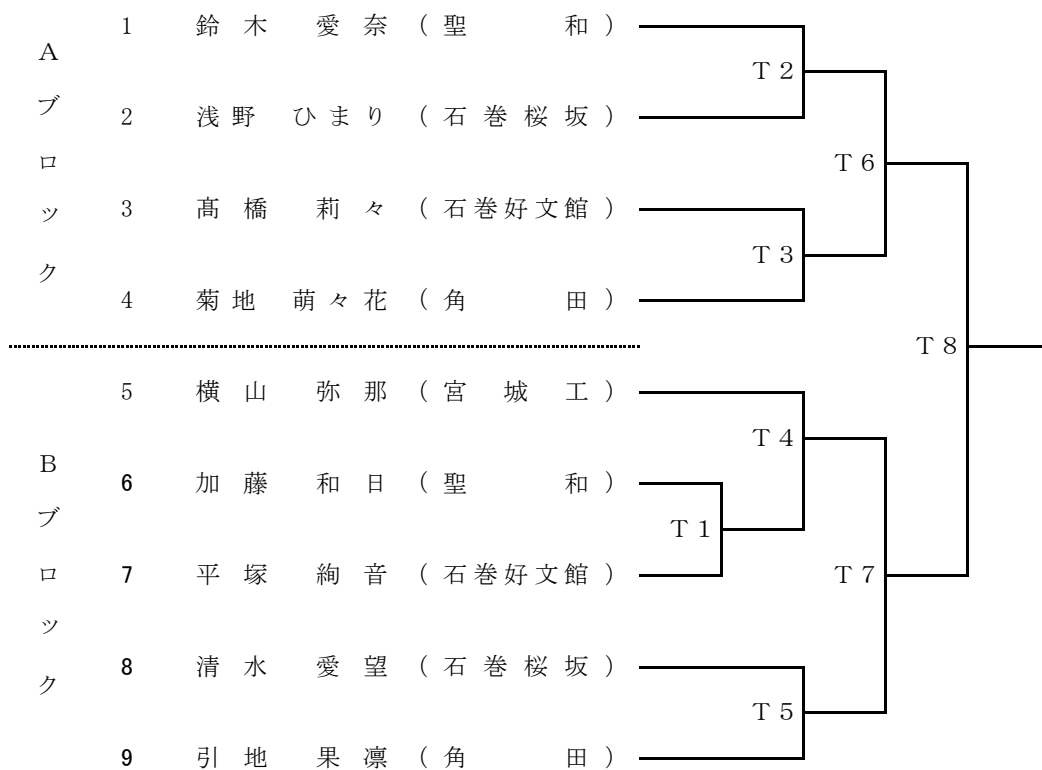

女子個人組手

《 軽量級 》

女子個人組手

《 中量級 》

《 重量級 》

男子団体形

東北大会第2代表決定戦

女子団体形

東北大会第2代表決定戦