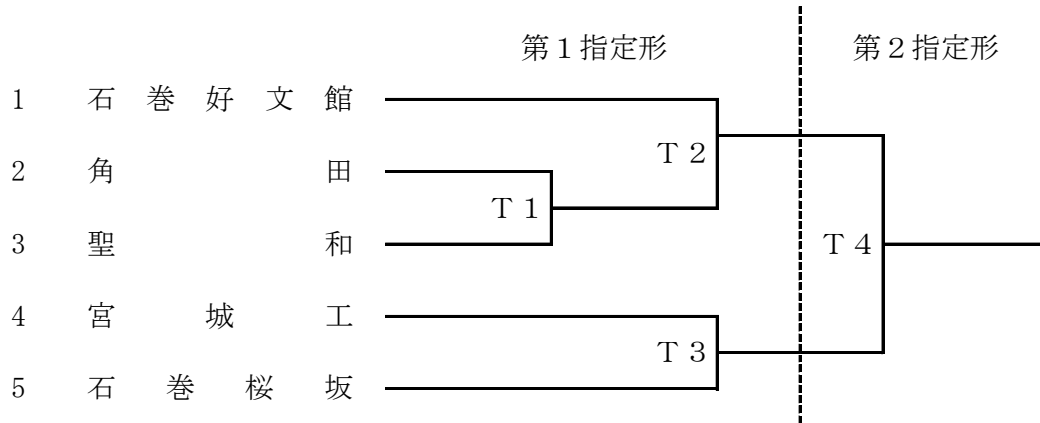

女子個人組手

《 軽量級 》

女子個人組手

《 中量級 》

《 重量級 》

男子団体形

東北大会第2代表決定戦

女子団体形

東北大会第2代表決定戦