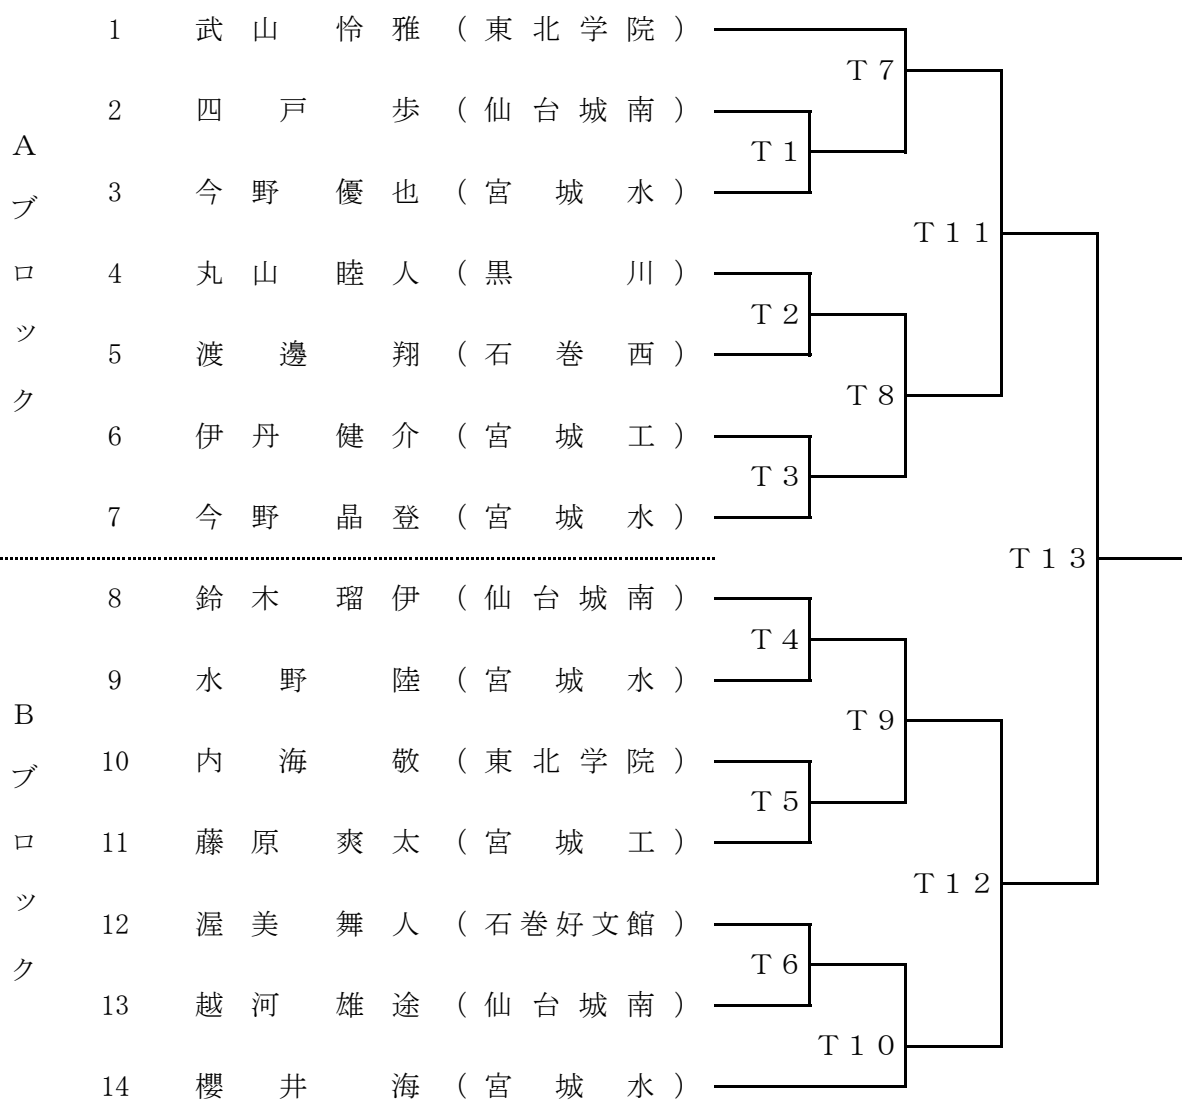

競 技 日 程

	時 間	TATAMI		
		種 目	男 女 個 人 形	
11 / 1 (木)	110分	12:30~14:20	女子1・2・3回戦 T1~T22(22)	
	95分	14:25~16:00	男子1・2・3回戦 T1~T19(19)	
	10分	16:05~16:15	女子準決勝 T23, T24(2)	
	10分	16:20~16:30	男子準決勝 T20, T21(2)	
	5分	16:35~16:40	女子東北大会第3・第4代表決定戦(1)	
	5分	16:45~16:50	男子東北大会第5代表決定戦(1)	
	5分	16:55~17:00	男子決勝 T23(1)	
	5分	17:05~17:10	女子決勝 T26(1)	
	5分	17:15~17:20	男子優勝決定戦(1)	
	休憩10分	種 目	男 女 団 体 形	
	5分	17:30~17:35	女子1回戦 T1(1)	
	10分	17:40~17:50	男子1回戦 T1, T2(2)	
	10分	17:55~18:05	女子準決勝 T2, T3(2)	
	10分	18:10~18:20	男子準決勝 T3, T4(2)	
	5分	18:25~18:30	女子決勝 T4(1)	
	5分	18:35~18:40	男子決勝 A5(1)	
	10分	18:45~18:55	女子東北大会第2代表決定戦(最大2)	
	10分	19:00~19:10	男子東北大会第2代表決定戦(最大2)	
	11 / 2 (金)		種 目	男 女 個 人 組 手
		50分	9:30~10:20	男子軽量1・2回戦 T1~A10(10)
90分		10:25~11:55	女子軽量1・2・3回戦 T1~T17(17)	
50分		11:55~12:45	昼 食 ・ 休 憩	
10分		12:45~12:55	男子中量1回戦 T1~T2(2)	
30分		13:00~13:30	女子中量1・2回戦 T1~T5(5)	
60分		13:35~14:35	男子重量1・2回戦 T1~T11(11)	
40分		14:40~15:20	女子重量1・2回戦 T1~T8(8)	
10分		15:25~15:35	男子軽量準決勝 T11, T12(2)	
10分		15:40~15:50	女子軽量準決勝 T18, T19(2)	
10分		15:55~16:05	男子中量準決勝 T3, T4(2)	
10分		16:15~16:20	女子中量準決勝 T6, T7(2)	
10分		16:25~16:35	男子重量準決勝 T12, T13(2)	
10分		16:40~16:50	女子重量準決勝 T9, T10(2)	
5分		16:55~17:00	男子軽量決勝 T13(1)	
5分		17:05~17:10	女子軽量決勝 T20(1)	
5分		17:15~17:20	男子中量決勝 T5(1)	
5分		17:25~17:30	女子中量決勝 T8(1)	
5分		17:35~17:40	男子重量決勝 T14(1)	
5分		17:45~17:50	女子重量決勝 T13(1)	
10分休憩	種 目	男 女 団 体 組 手		
50分	18:00~18:50	女子1回戦 T1, T2(2)		
25分	18:55~19:20	男子1回戦 T1(1)		
11 / 3 (土)	50分	10:00~10:50	女子準決勝 T3, T4(2)	
	50分	10:55~11:45	男子準決勝 T2, T3(2)	
	45分	11:45~12:30	昼 食 ・ 休 憩	
	25分	12:30~12:55	女子決勝 T5(1)	
	25分	13:00~13:25	男子決勝 T4(1)	
	50分	13:30~14:20	女子東北大会第3代表決定戦(最大2)	
	50分	14:25~15:10	男子東北大会第3代表決定戦(最大2)	
	25分	15:15~15:40	女子優勝決定戦 T6(1)	
25分	15:45~16:10	男子優勝決定戦 T5(1)		

男子個人形

※ 小松宥摩選手は昨年度東北選抜大会優勝により、東北選抜推薦出場決定済み。

女子個人形

男子個人組手

《 軽量級 》

男子個人組手

《 中量級 》

《 重量級 》

女子個人組手

《 軽量級 》

女子個人組手

《 中量級 》

《 重量級 》

男子団体形

東北大会第2代表決定戦

女子団体形

東北大会第2代表決定戦