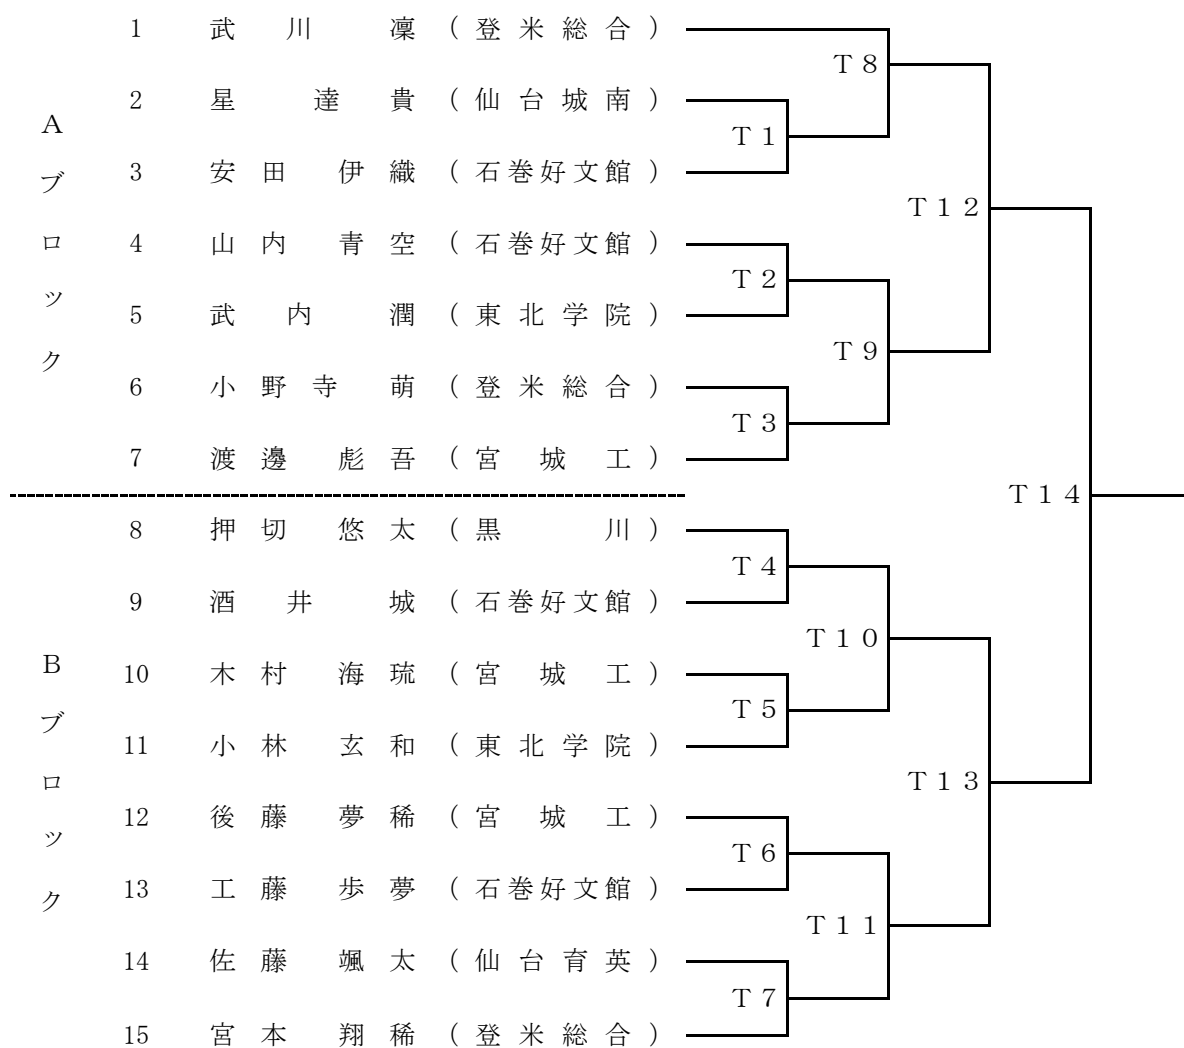

競 技 日 程

	時 間	TATAMI		
		種 目	男 女 個 人 形	
11 / 1 (木)	110分	12:30~14:20	女子1・2・3回戦 T1~T22(22)	
	95分	14:25~16:00	男子1・2・3回戦 T1~T19(19)	
	10分	16:05~16:15	女子準決勝 T23, T24(2)	
	10分	16:20~16:30	男子準決勝 T20, T21(2)	
	5分	16:35~16:40	女子東北大会第3・第4代表決定戦(1)	
	5分	16:45~16:50	男子東北大会第5代表決定戦(1)	
	5分	16:55~17:00	男子決勝 T23(1)	
	5分	17:05~17:10	女子決勝 T26(1)	
	5分	17:15~17:20	男子優勝決定戦(1)	
	休憩10分	種 目	男 女 団 体 形	
	5分	17:30~17:35	女子1回戦 T1(1)	
	10分	17:40~17:50	男子1回戦 T1, T2(2)	
	10分	17:55~18:05	女子準決勝 T2, T3(2)	
	10分	18:10~18:20	男子準決勝 T3, T4(2)	
	5分	18:25~18:30	女子決勝 T4(1)	
	5分	18:35~18:40	男子決勝 A5(1)	
	10分	18:45~18:55	女子東北大会第2代表決定戦(最大2)	
	10分	19:00~19:10	男子東北大会第2代表決定戦(最大2)	
	11 / 2 (金)		種 目	男 女 個 人 組 手
		50分	9:30~10:20	男子軽量1・2回戦 T1~A10(10)
90分		10:25~11:55	女子軽量1・2・3回戦 T1~T17(17)	
50分		11:55~12:45	昼 食 ・ 休 憩	
10分		12:45~12:55	男子中量1回戦 T1~T2(2)	
30分		13:00~13:30	女子中量1・2回戦 T1~T5(5)	
60分		13:35~14:35	男子重量1・2回戦 T1~T11(11)	
40分		14:40~15:20	女子重量1・2回戦 T1~T8(8)	
10分		15:25~15:35	男子軽量準決勝 T11, T12(2)	
10分		15:40~15:50	女子軽量準決勝 T18, T19(2)	
10分		15:55~16:05	男子中量準決勝 T3, T4(2)	
10分		16:15~16:20	女子中量準決勝 T6, T7(2)	
10分		16:25~16:35	男子重量準決勝 T12, T13(2)	
10分		16:40~16:50	女子重量準決勝 T9, T10(2)	
5分		16:55~17:00	男子軽量決勝 T13(1)	
5分		17:05~17:10	女子軽量決勝 T20(1)	
5分		17:15~17:20	男子中量決勝 T5(1)	
5分		17:25~17:30	女子中量決勝 T8(1)	
5分		17:35~17:40	男子重量決勝 T14(1)	
5分		17:45~17:50	女子重量決勝 T13(1)	
10分休憩	種 目	男 女 団 体 組 手		
50分	18:00~18:50	女子1回戦 T1, T2(2)		
25分	18:55~19:20	男子1回戦 T1(1)		
11 / 3 (土)	50分	10:00~10:50	女子準決勝 T3, T4(2)	
	50分	10:55~11:45	男子準決勝 T2, T3(2)	
	45分	11:45~12:30	昼 食 ・ 休 憩	
	25分	12:30~12:55	女子決勝 T5(1)	
	25分	13:00~13:25	男子決勝 T4(1)	
	50分	13:30~14:20	女子東北大会第3代表決定戦(最大2)	
	50分	14:25~15:10	男子東北大会第3代表決定戦(最大2)	
	25分	15:15~15:40	女子優勝決定戦 T6(1)	
25分	15:45~16:10	男子優勝決定戦 T5(1)		

男子個人形

※ 小松宥摩選手は昨年度東北選抜大会優勝により、東北選抜推薦出場決定済み。

女子個人形

男子個人組手

《 軽量級 》

男子個人組手

《 中量級 》

《 重量級 》

女子個人組手

《 軽量級 》

女子個人組手

《 中量級 》

《 重量級 》

男子団体形

東北大会第2代表決定戦

女子団体形

東北大会第2代表決定戦