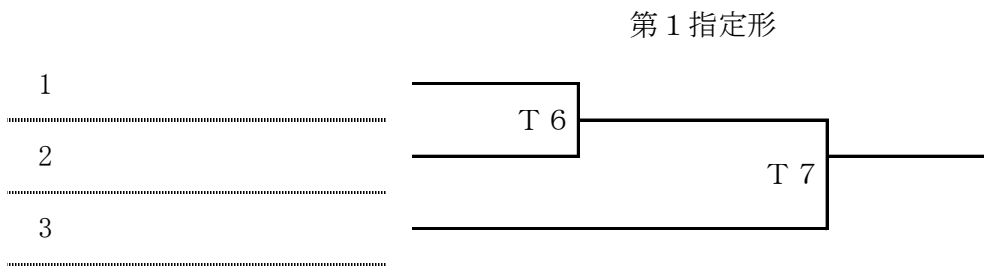

女子個人組手

《 軽量級 》

女子個人組手

《 中量級 》

《 重量級 》

男子団体形

東北大会第2代表決定戦

女子団体形