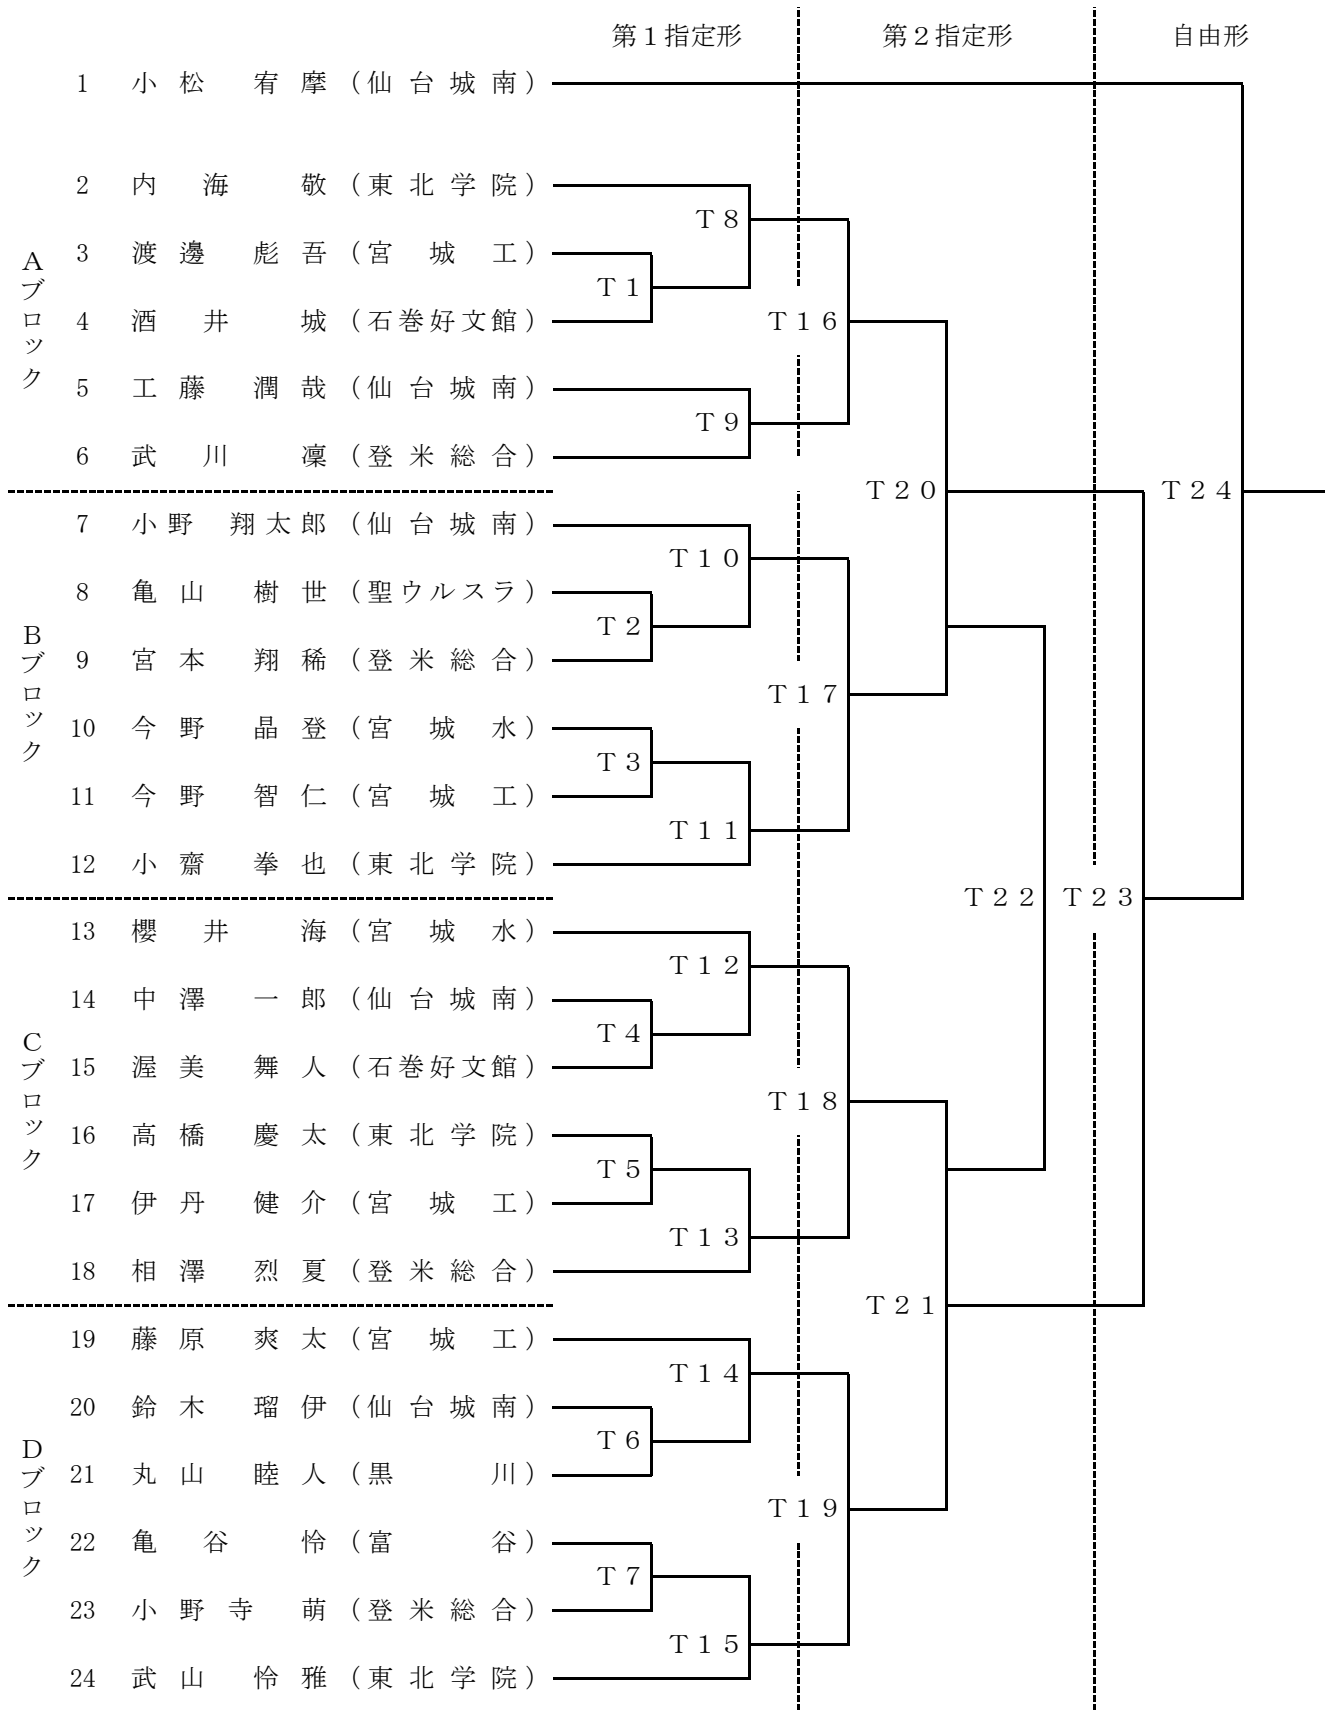

男子個人形

※ 小松宥摩選手は昨年度東北選抜大会優勝により、東北選抜推薦出場決定済み。