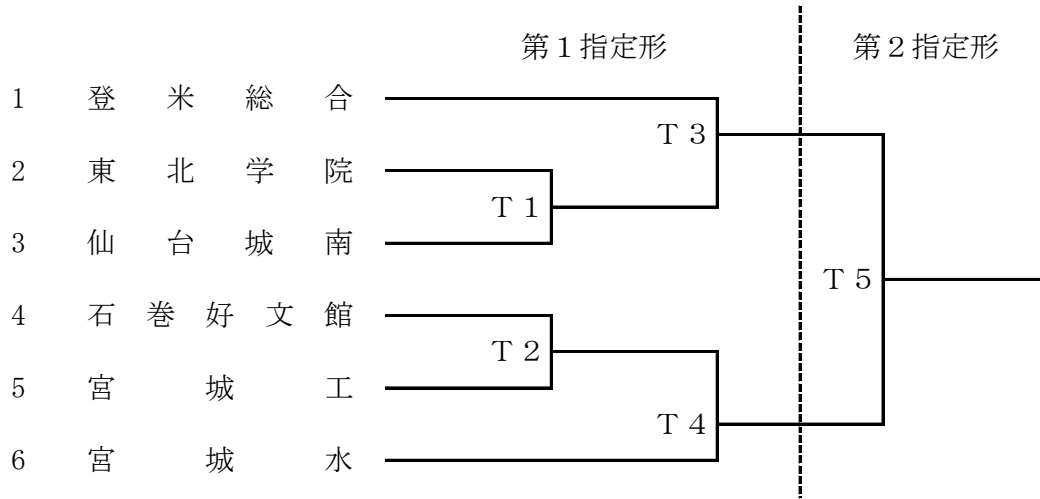

女子個人組手

《 軽量級 》

女子個人組手

《 中量級 》

《 重量級 》

男子団体形

東北大会第2代表決定戦

女子団体形

東北大会第2代表決定戦