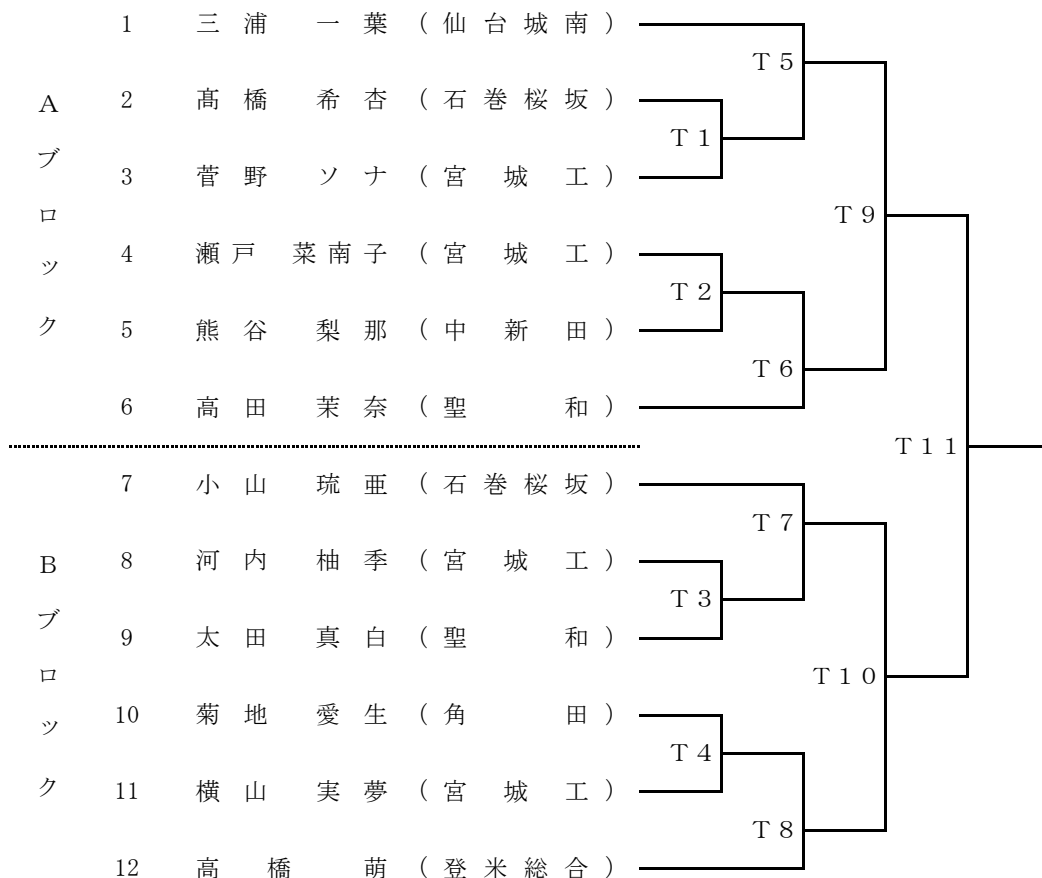

女子個人組手

《 軽量級 》

女子個人組手

《 中量級 》

《 重量級 》

男子団体形

東北大会第2代表決定戦

女子団体形

東北大会第2代表決定戦