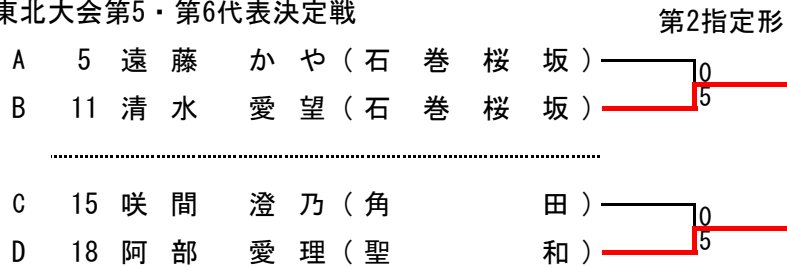

男子個人形

東北大会第5・第6代表決定戦

東北大会：ベスト6・インターハイ：優勝・準優勝

女子個人形

東北大会第5・第6代表決定戦

東北大会：ベスト6・インターハイ：優勝・準優勝