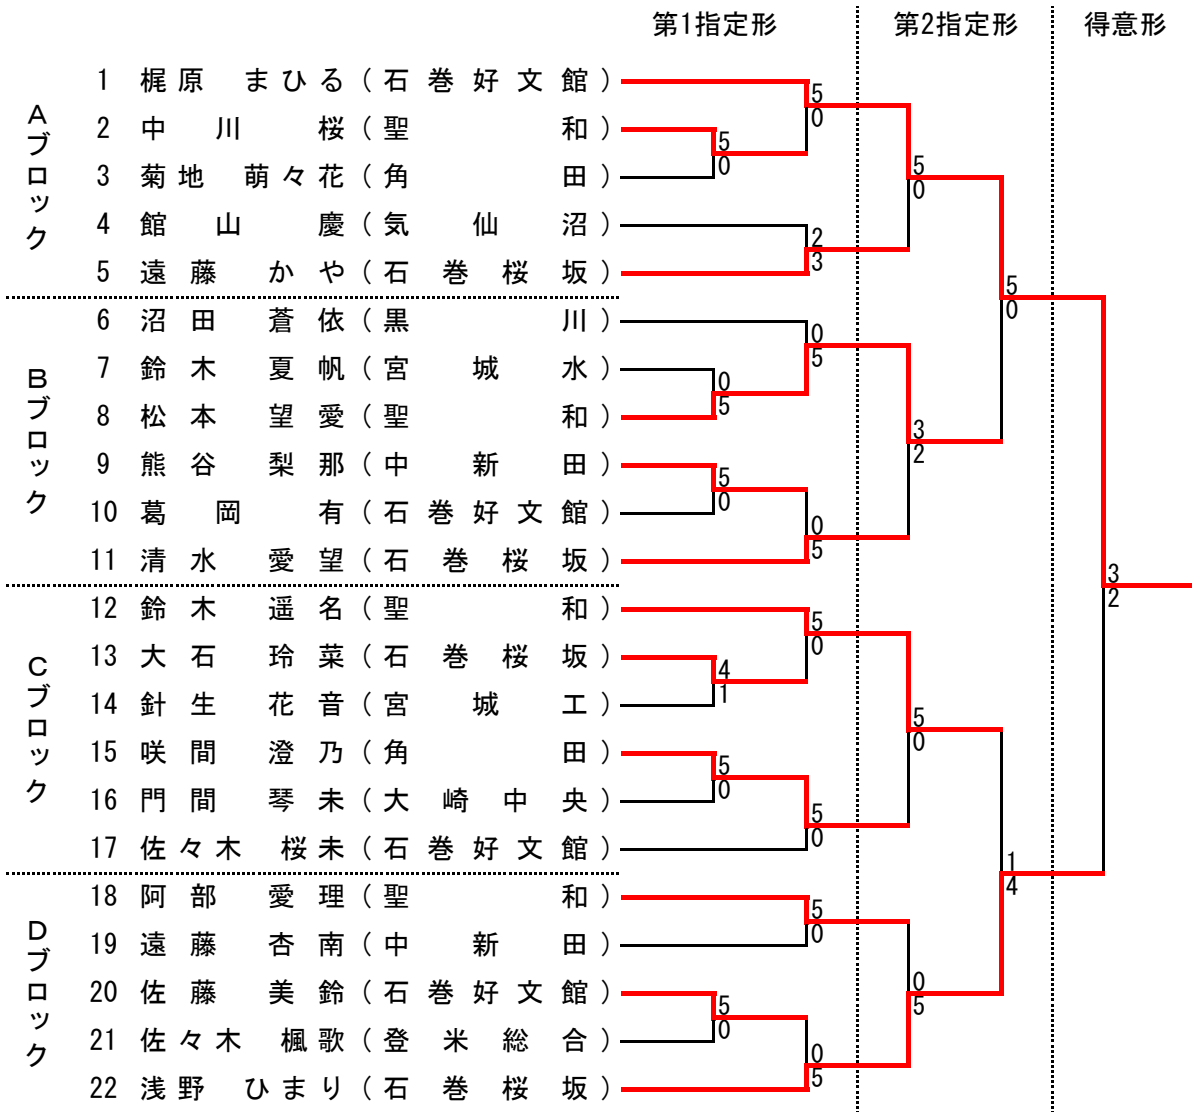

第68回 宮城県高等学校総合体育大会

空手道競技会プログラム 公式記録(1日目)

日 時 令和元年5月31日(金)～6月2日(日)
会 場 角 田 市 総 合 体 育 館
当 番 校 角 田 高 等 学 校

主 催 宮 城 県 高 等 学 校 体 育 連 盟
宮 城 県 教 育 委 員 会
共 催 宮 城 県 高 等 学 校 文 化 連 盟
主 管 宮 城 県 高 等 学 校 体 育 連 盟 空 手 道 専 門 部
後 援 角 田 市 角 田 市 教 育 委 員 会

男子個人形

東北大会第5・第6代表決定戦

東北大会：ベスト6・インターハイ：優勝・準優勝

女子個人形

東北大会第5・第6代表決定戦

東北大会：ベスト6・インターハイ：優勝・準優勝