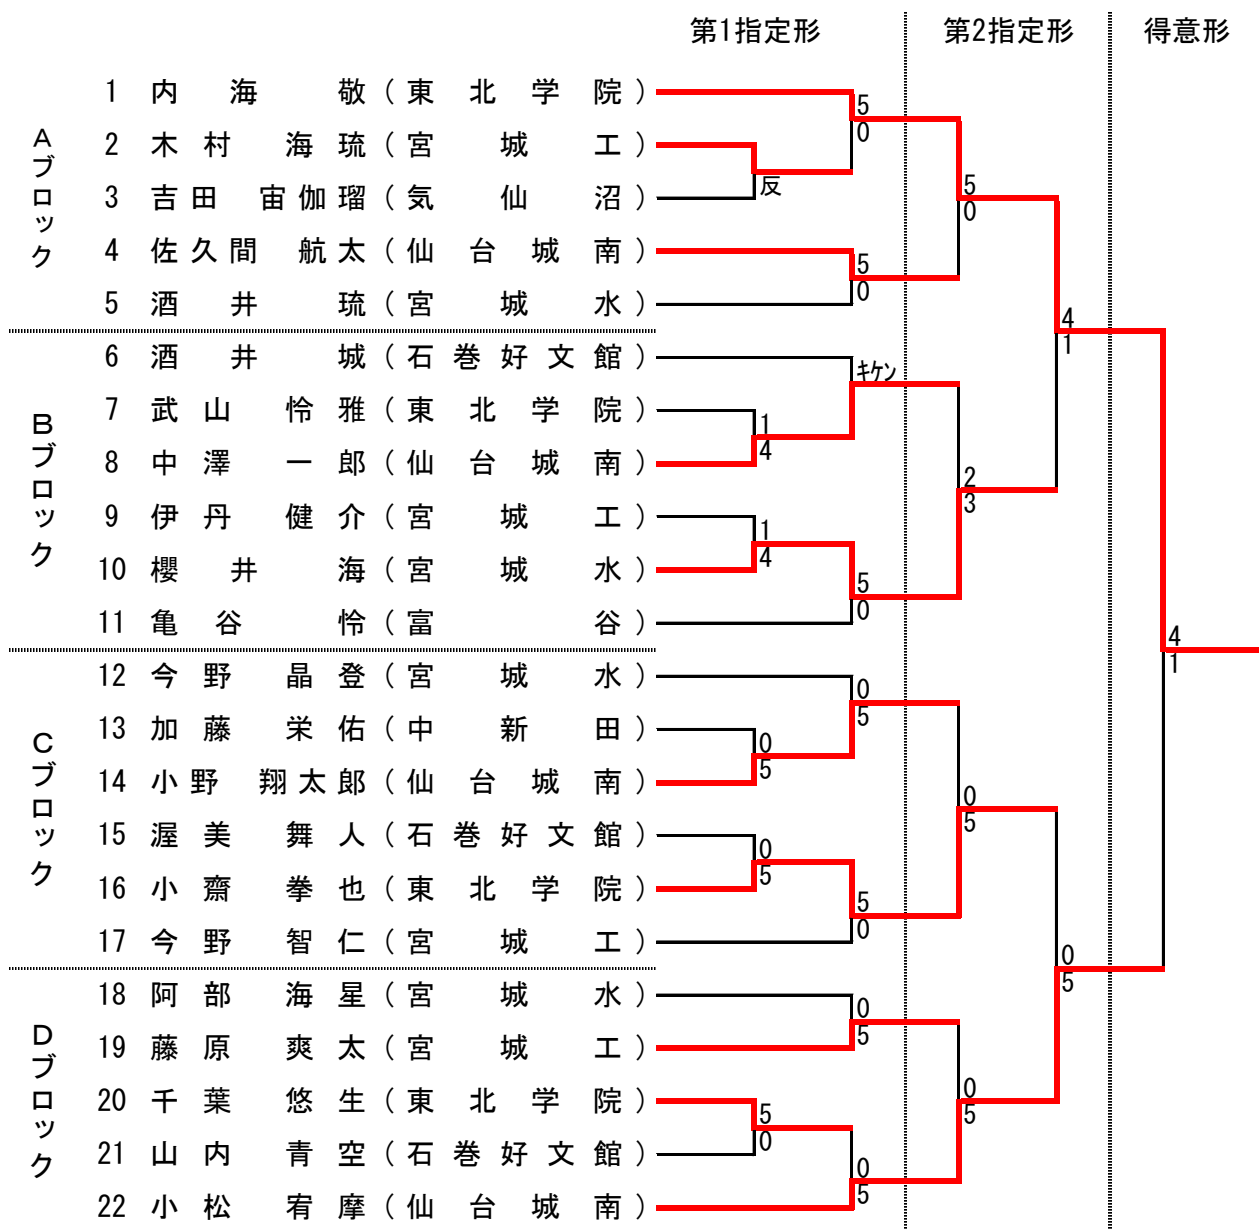

第68回 宮城県高等学校総合体育大会

空手道競技会プログラム 公式記録(1日目)

日 時 令和元年5月31日(金)～6月2日(日)
会 場 角 田 市 総 合 体 育 館
当 番 校 角 田 高 等 学 校

主 催 宮 城 県 高 等 学 校 体 育 連 盟
宮 城 県 教 育 委 員 会
共 催 宮 城 県 高 等 学 校 文 化 連 盟
主 管 宮 城 県 高 等 学 校 体 育 連 盟 空 手 道 専 門 部
後 援 角 田 市 角 田 市 教 育 委 員 会

男子個人形

東北大会第5・第6代表決定戦

東北大会：ベスト6・インターハイ：優勝・準優勝

女子個人形

東北大会第5・第6代表決定戦

東北大会：ベスト6・インターハイ：優勝・準優勝