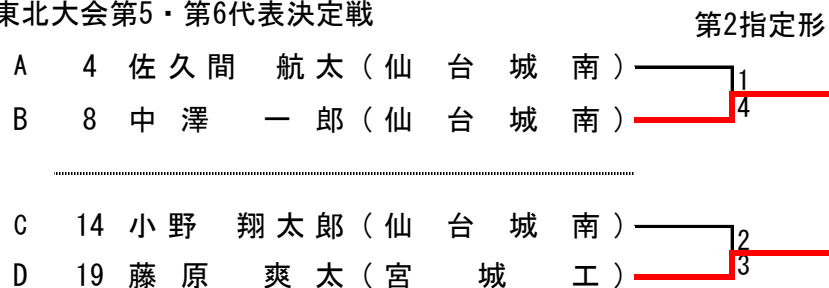

東北大会第5・第6代表決定戦

東北大会：ベスト6・インターハイ：優勝・準優勝