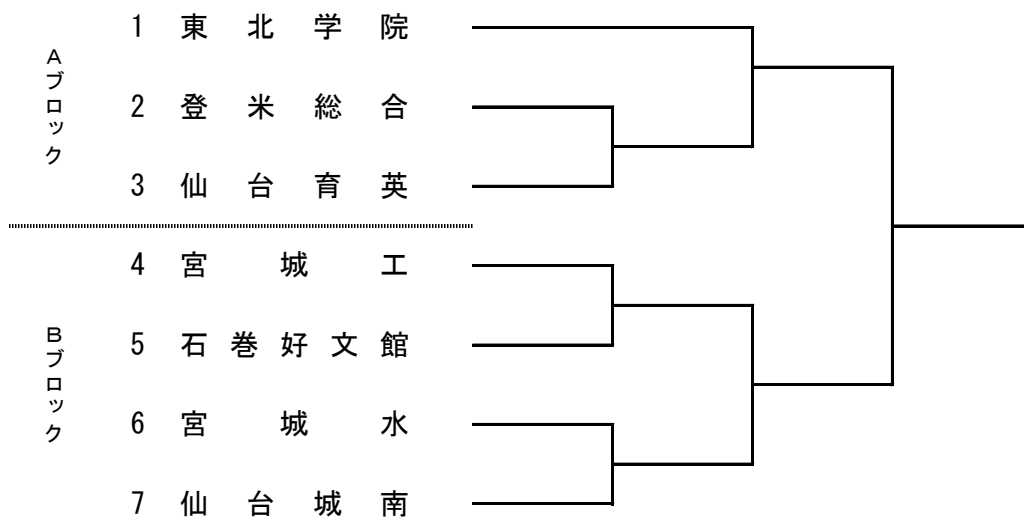

男子団体組手

東北大会：2校   インターハイ：優勝校