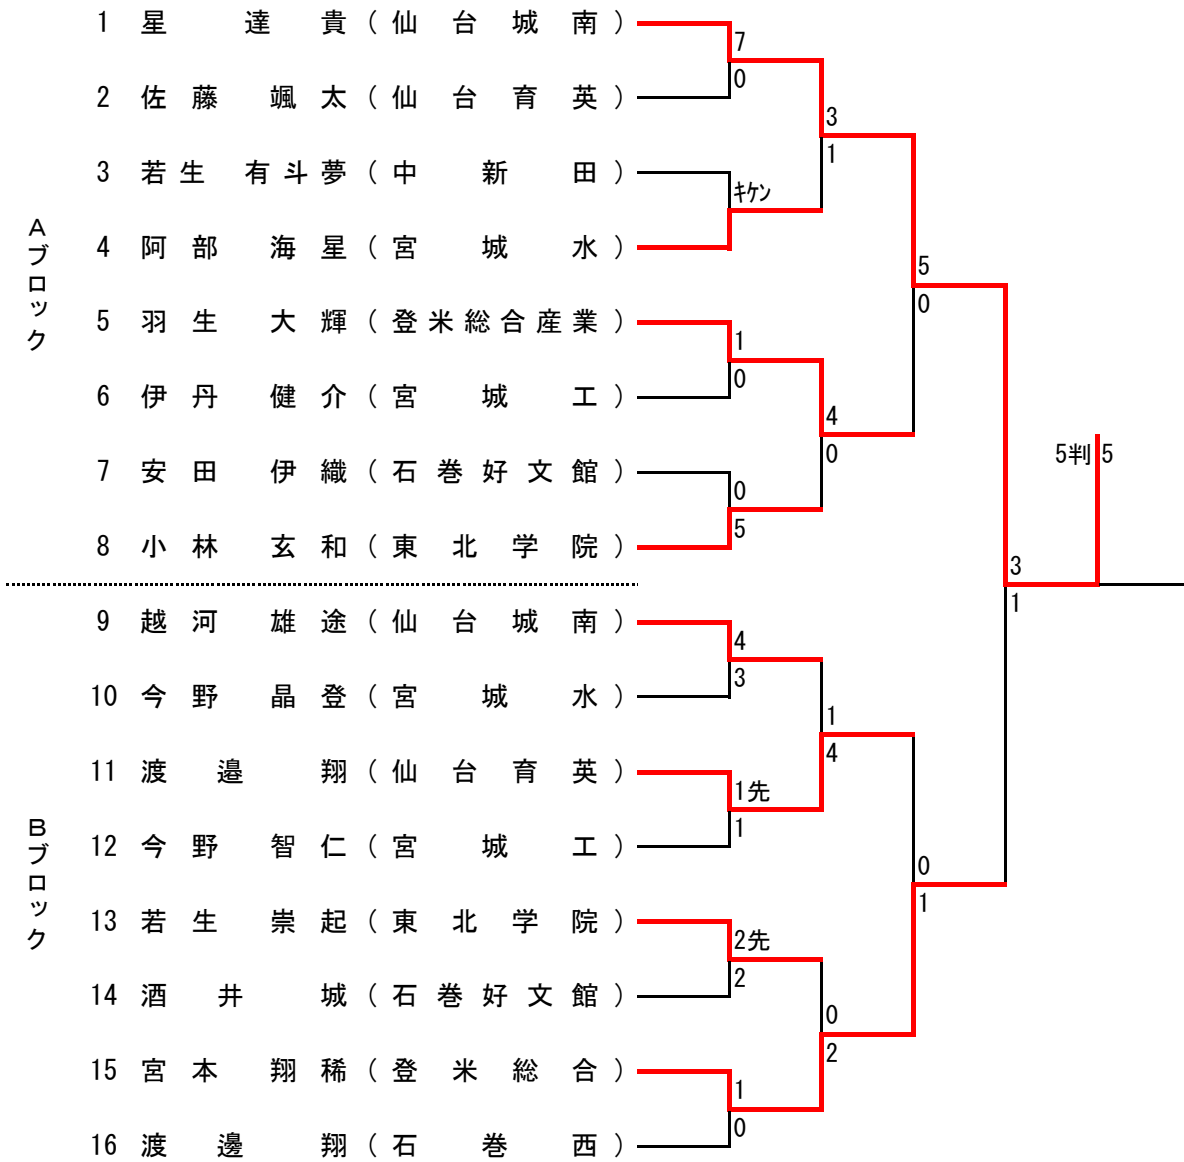

第68回 宮城県高等学校総合体育大会

空手道競技会プログラム 公式記録(2日目)

日 時 令和元年5月31日(金)～6月2日(日)
会 場 角 田 市 総 合 体 育 館
当 番 校 角 田 高 等 学 校

主 催 宮 城 県 高 等 学 校 体 育 連 盟
宮 城 県 教 育 委 員 会
共 催 宮 城 県 高 等 学 校 文 化 連 盟
主 管 宮 城 県 高 等 学 校 体 育 連 盟 空 手 道 専 門 部
後 援 角 田 市 角 田 市 教 育 委 員 会

男子団体組手

東北大会：2校 インターハイ：優勝校

女子団体組手

女子東北大会第3代表決定戦

※ 聖和学園が決勝に進出した場合に実施する。
東北大会：聖和学園と他2校 インターハイ：優勝校

男子個人組手

東北大会第5・第6代表決定戦

東北大会：ベスト6・インターハイ：優勝・準優勝

東北大会第5・第6代表決定戦

東北大会：ベスト6・インターハイ：優勝・準優勝

女子個人組手

東北大会第5・第6代表決定戦

東北大会：ベスト6・インターハイ：優勝・準優勝

東北大会第5・第6代表決定戦

東北大会：ベスト6・インターハイ：優勝・準優勝