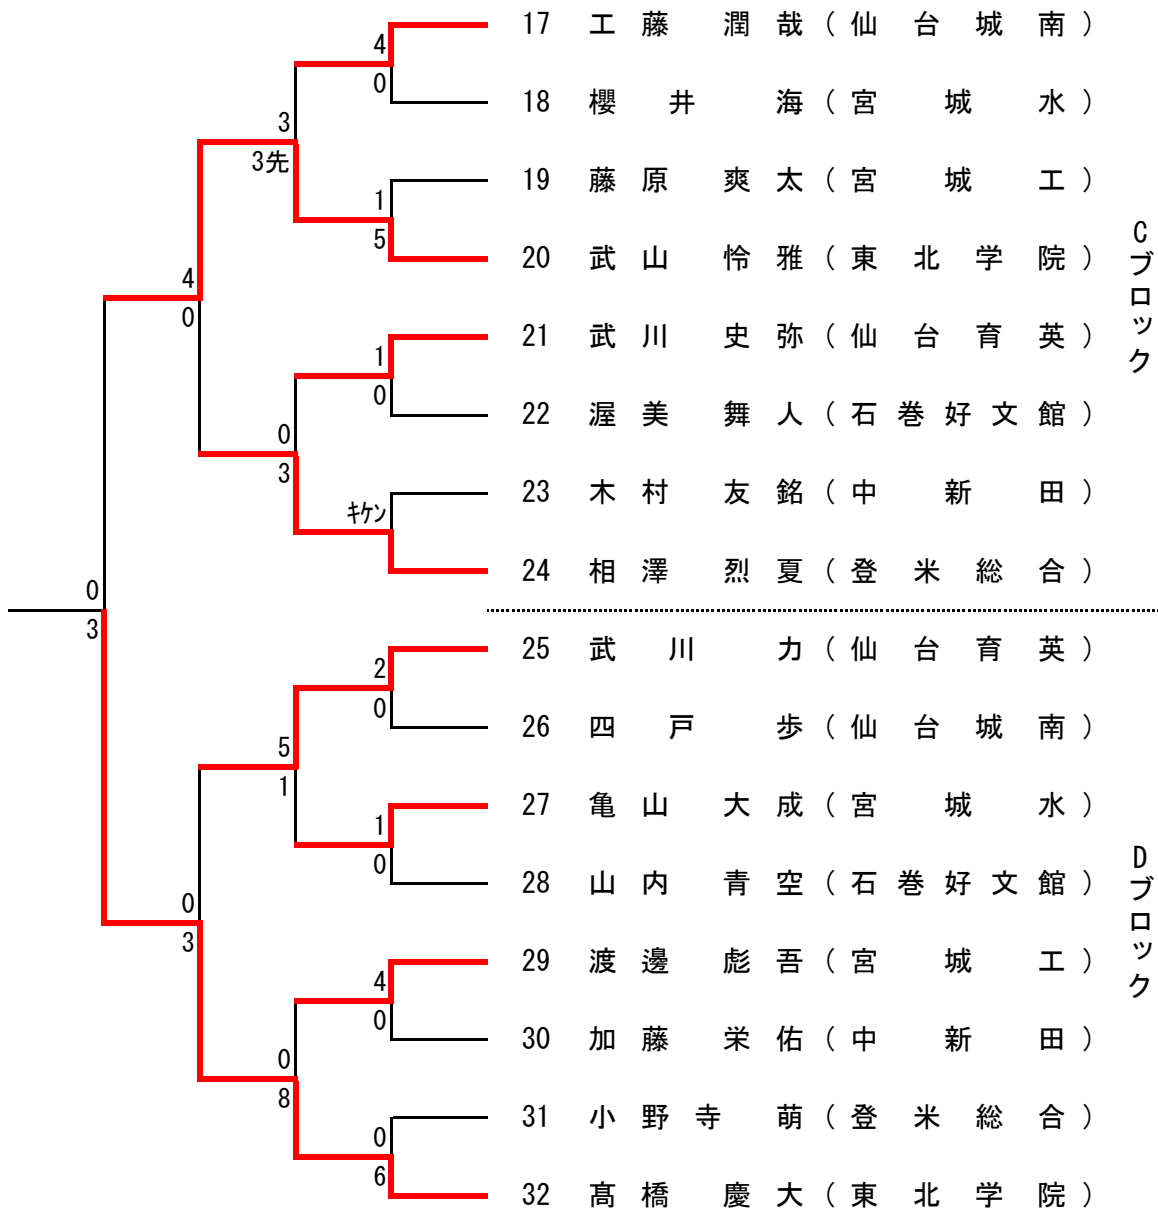

第68回 宮城県高等学校総合体育大会

空手道競技会プログラム 公式記録(2日目)

日 時 令和元年5月31日(金)～6月2日(日)
会 場 角 田 市 総 合 体 育 館
当 番 校 角 田 高 等 学 校

主 催 宮 城 県 高 等 学 校 体 育 連 盟
宮 城 県 教 育 委 員 会
共 催 宮 城 県 高 等 学 校 文 化 連 盟
主 管 宮 城 県 高 等 学 校 体 育 連 盟 空 手 道 専 門 部
後 援 角 田 市 角 田 市 教 育 委 員 会

男子団体組手

東北大会：2校 インターハイ：優勝校

女子団体組手

女子東北大会第3代表決定戦

※ 聖和学園が決勝に進出した場合に実施する。
東北大会：聖和学園と他2校 インターハイ：優勝校

男子個人組手

東北大会第5・第6代表決定戦

東北大会：ベスト6・インターハイ：優勝・準優勝

東北大会第5・第6代表決定戦

東北大会：ベスト6・インターハイ：優勝・準優勝

女子個人組手

東北大会第5・第6代表決定戦

東北大会：ベスト6・インターハイ：優勝・準優勝

東北大会第5・第6代表決定戦

東北大会：ベスト6・インターハイ：優勝・準優勝