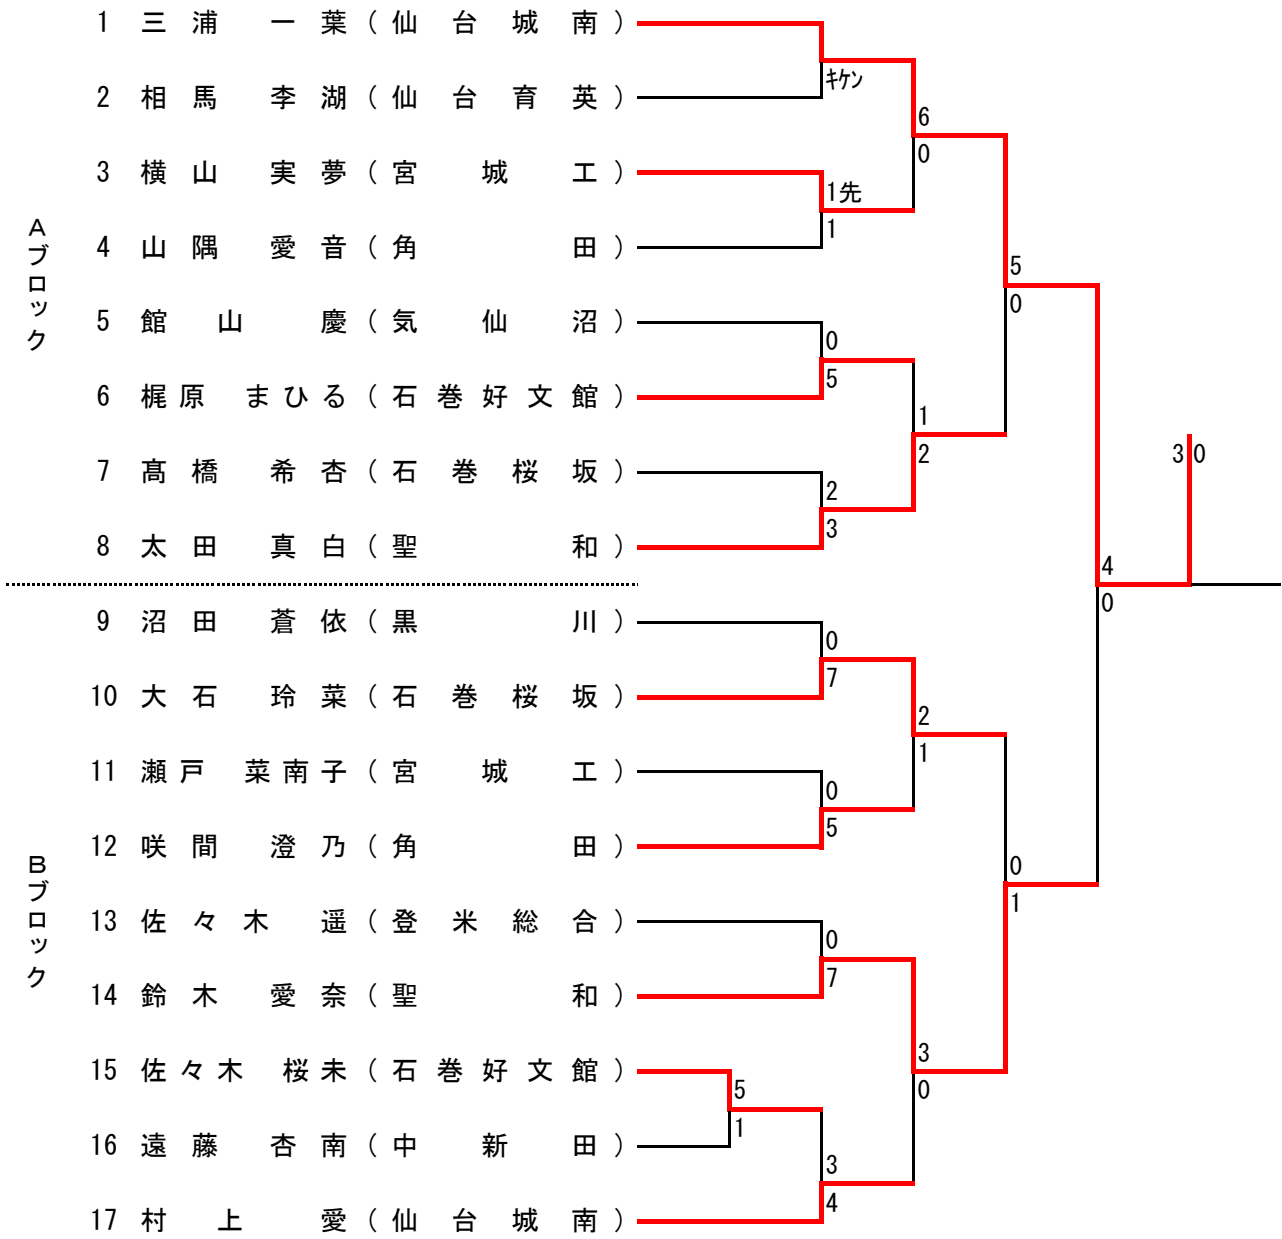

第68回 宮城県高等学校総合体育大会

空手道競技会プログラム 公式記録(2日目)

日 時 令和元年5月31日(金)～6月2日(日)
会 場 角 田 市 総 合 体 育 館
当 番 校 角 田 高 等 学 校

主 催 宮 城 県 高 等 学 校 体 育 連 盟
宮 城 県 教 育 委 員 会
共 催 宮 城 県 高 等 学 校 文 化 連 盟
主 管 宮 城 県 高 等 学 校 体 育 連 盟 空 手 道 専 門 部
後 援 角 田 市 角 田 市 教 育 委 員 会

男子団体組手

東北大会：2校 インターハイ：優勝校

女子団体組手

女子東北大会第3代表決定戦

※ 聖和学園が決勝に進出した場合に実施する。
東北大会：聖和学園と他2校 インターハイ：優勝校

男子個人組手

東北大会第5・第6代表決定戦

東北大会：ベスト6・インターハイ：優勝・準優勝

東北大会第5・第6代表決定戦

東北大会：ベスト6・インターハイ：優勝・準優勝

女子個人組手

東北大会第5・第6代表決定戦

東北大会：ベスト6・インターハイ：優勝・準優勝

東北大会第5・第6代表決定戦

東北大会：ベスト6・インターハイ：優勝・準優勝