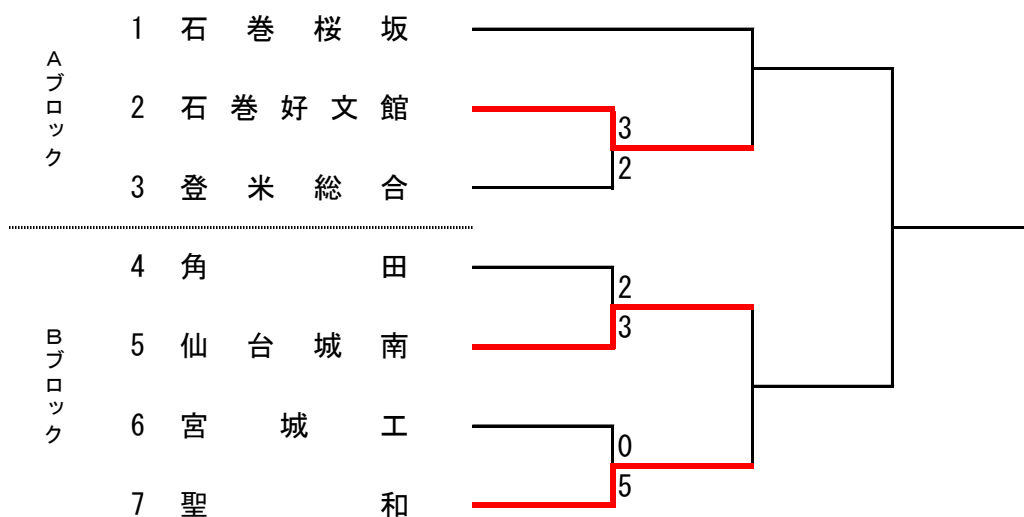

男子団体組手

東北大会：2校   インターハイ：優勝校

女子団体組手

女子東北大会第3代表決定戦

※ 聖和学園が決勝に進出した場合に実施する。
東北大会：聖和学園と他2校   インターハイ：優勝校