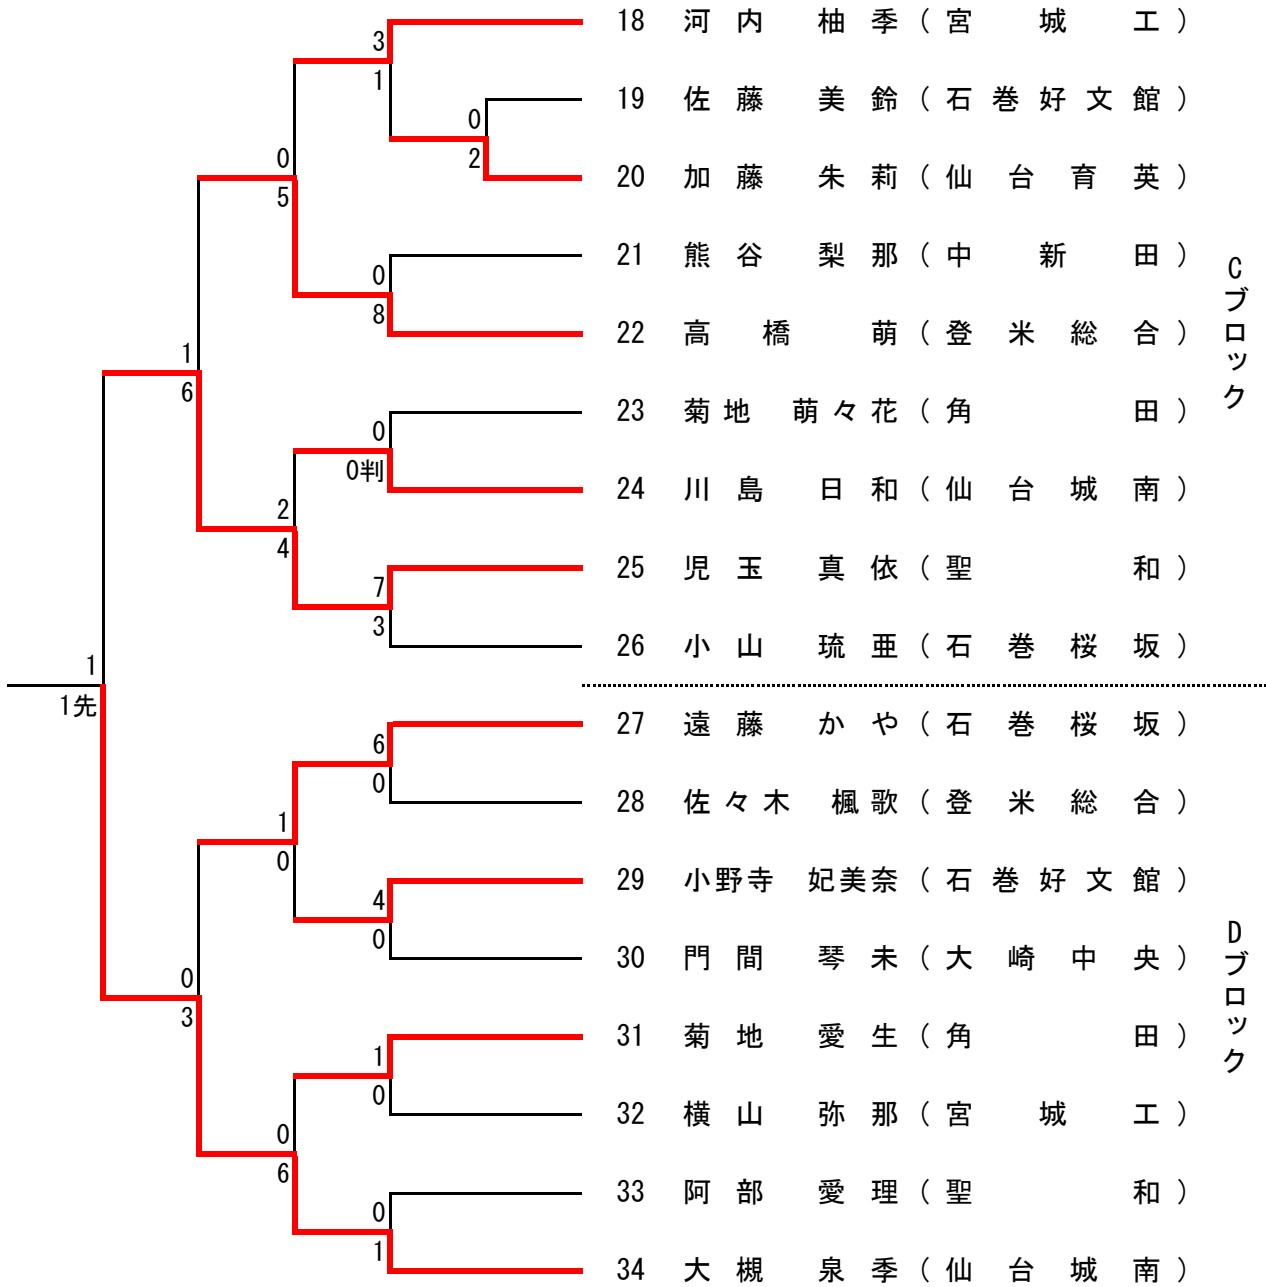

第68回 宮城県高等学校総合体育大会

空手道競技会プログラム 公式記録(2日目)

日 時 令和元年5月31日(金)～6月2日(日)
会 場 角 田 市 総 合 体 育 館
当 番 校 角 田 高 等 学 校

主 催 宮 城 県 高 等 学 校 体 育 連 盟
宮 城 県 教 育 委 員 会
共 催 宮 城 県 高 等 学 校 文 化 連 盟
主 管 宮 城 県 高 等 学 校 体 育 連 盟 空 手 道 専 門 部
後 援 角 田 市 角 田 市 教 育 委 員 会

男子団体組手

東北大会：2校 インターハイ：優勝校

女子団体組手

女子東北大会第3代表決定戦

※ 聖和学園が決勝に進出した場合に実施する。
東北大会：聖和学園と他2校 インターハイ：優勝校

男子個人組手

東北大会第5・第6代表決定戦

東北大会：ベスト6・インターハイ：優勝・準優勝

東北大会第5・第6代表決定戦

東北大会：ベスト6・インターハイ：優勝・準優勝

女子個人組手

東北大会第5・第6代表決定戦

東北大会：ベスト6・インターハイ：優勝・準優勝

東北大会第5・第6代表決定戦

東北大会：ベスト6・インターハイ：優勝・準優勝