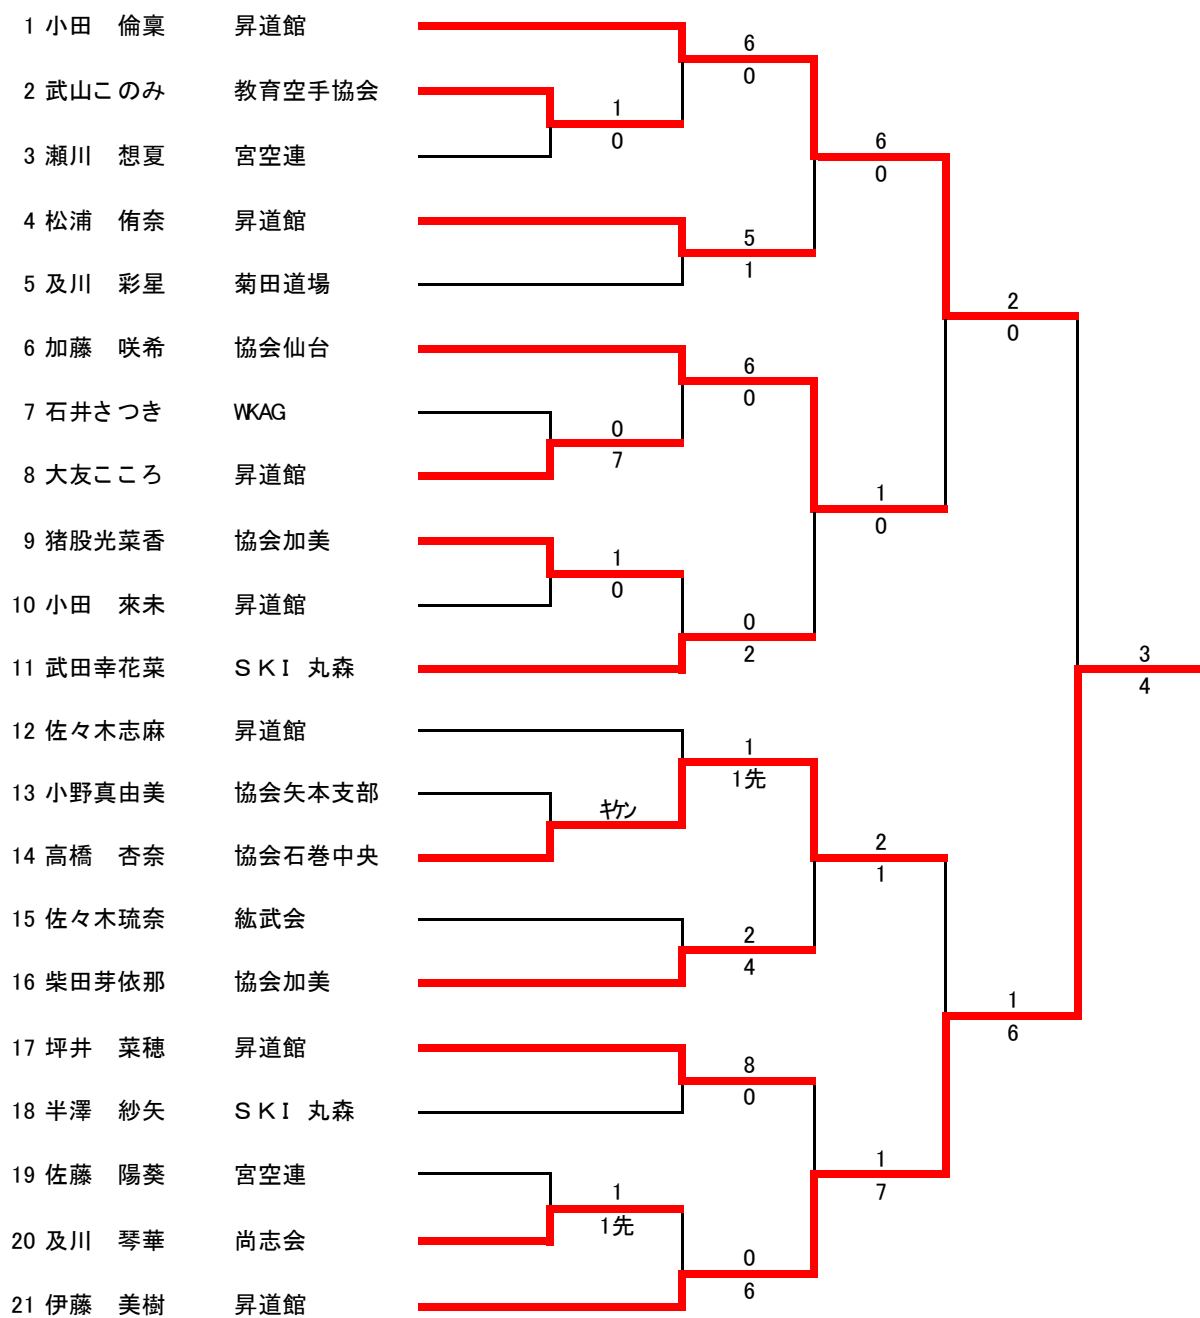

第72回

宮城県民体育大会

空手道競技

大会記録

期 日 令和元年10月6日(日)

会 場 大和町総合体育館

主 催 宮城県教育委員会・(公財)宮城県スポーツ協会

宮城県高等学校体育連盟・宮城県中学校体育連盟

主 管 宮城県空手道連盟

小学1 年女子個人形

- | | | |
|---|--------|-------|
| 1 | 猪股 彩千香 | 協会加美 |
| 2 | 豊田 桜子 | WKAG |
| 3 | 土屋 彩芭 | 昇道館 |
| 4 | 堀合 梨那 | 協会多賀城 |

小学2年女子個人形

小学2年女子個人組手

小学3年女子個人形

小学3年女子個人組手

小学4年女子個人形

小学4年女子個人組手

小学5 年女子個人形

小学5年女子個人組手

小学6年女子個人形

小学6年女子個人組手

中学生女子個人組手

少年女子個人形

少年女子個人組手