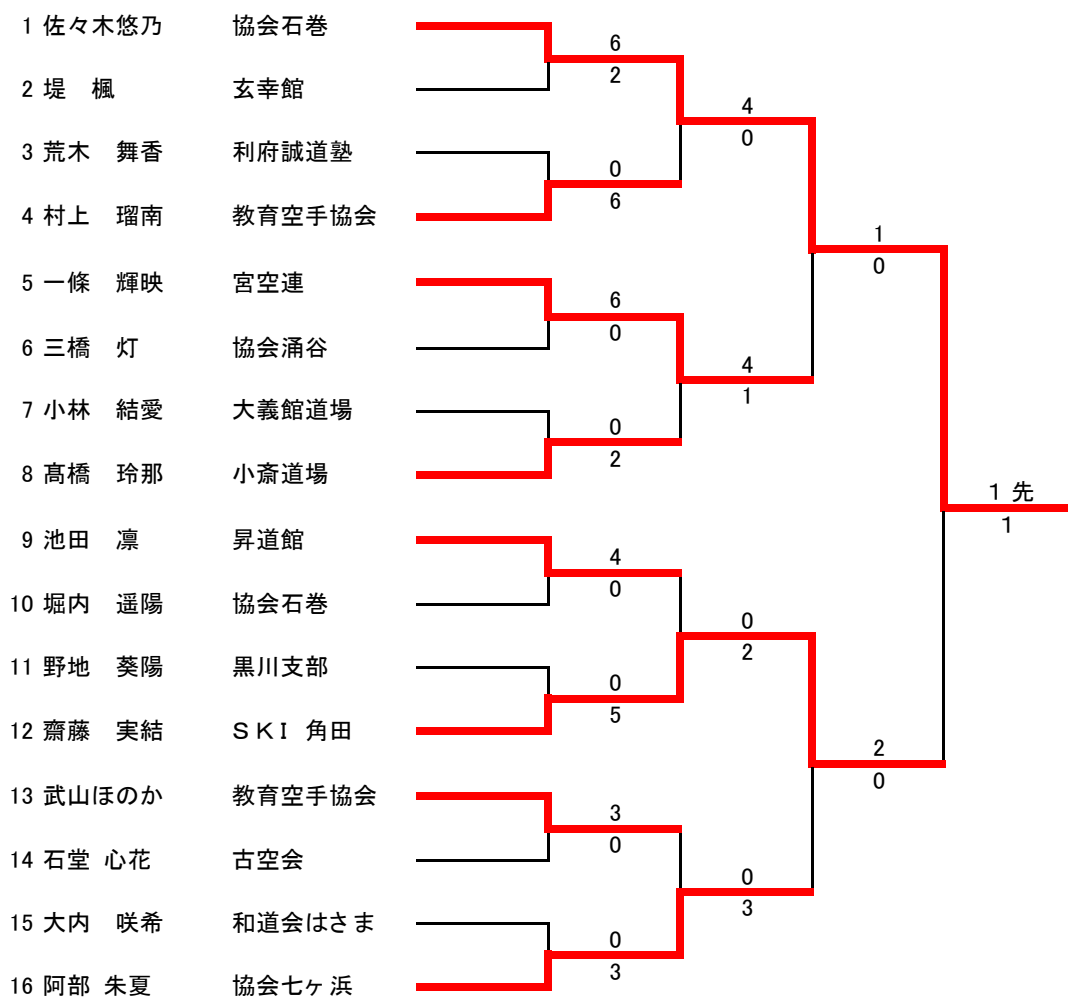

第72回

宮城県民体育大会

空手道競技

大会記録

期 日 令和元年10月6日(日)

会 場 大和町総合体育館

主 催 宮城県教育委員会・(公財)宮城県スポーツ協会

宮城県高等学校体育連盟・宮城県中学校体育連盟

主 管 宮城県空手道連盟

小学1 年女子個人形

- | | | |
|---|--------|-------|
| 1 | 猪股 彩千香 | 協会加美 |
| 2 | 豊田 桜子 | WKAG |
| 3 | 土屋 彩芭 | 昇道館 |
| 4 | 堀合 梨那 | 協会多賀城 |

小学2年女子個人形

小学2年女子個人組手

小学3年女子個人形

小学3年女子個人組手

小学4年女子個人形

小学4年女子個人組手

小学5 年女子個人形

小学5年女子個人組手

小学6年女子個人形

小学6年女子個人組手

中学生女子個人組手

少年女子個人形

少年女子個人組手