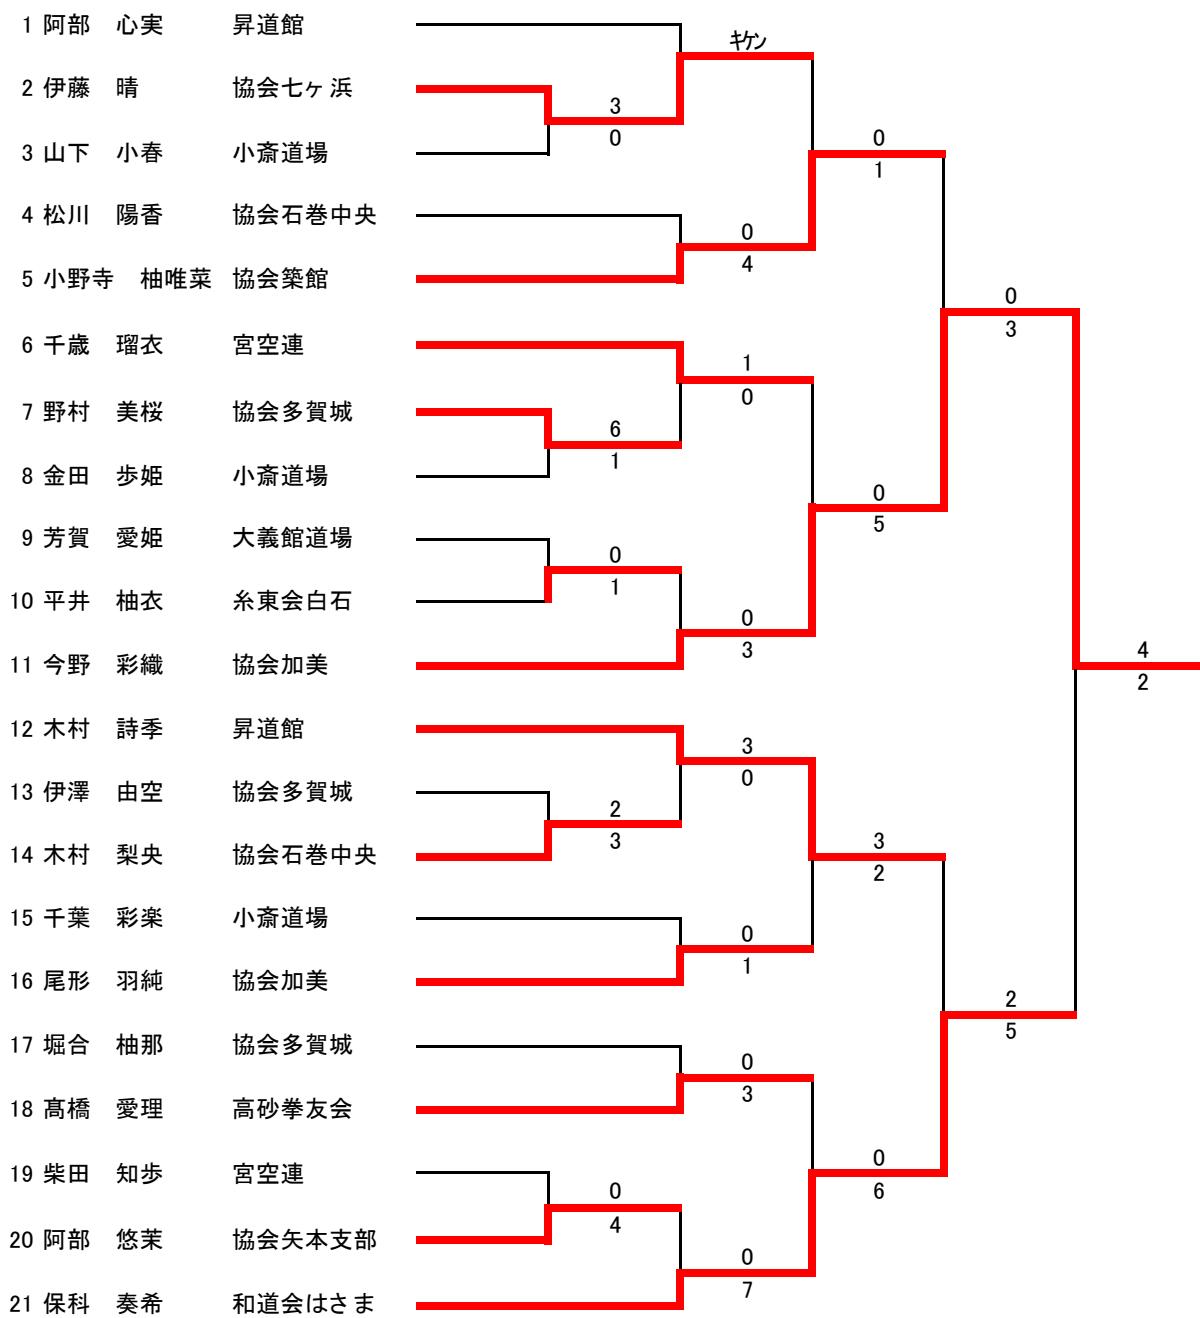

第72回

宮城県民体育大会

空手道競技

大会記録

期 日 令和元年10月6日(日)

会 場 大和町総合体育館

主 催 宮城県教育委員会・(公財)宮城県スポーツ協会

宮城県高等学校体育連盟・宮城県中学校体育連盟

主 管 宮城県空手道連盟

小学1 年女子個人形

- | | | |
|---|--------|-------|
| 1 | 猪股 彩千香 | 協会加美 |
| 2 | 豊田 桜子 | WKAG |
| 3 | 土屋 彩芭 | 昇道館 |
| 4 | 堀合 梨那 | 協会多賀城 |

小学2年女子個人形

小学2年女子個人組手

小学3年女子個人形

小学3年女子個人組手

小学4年女子個人形

小学4年女子個人組手

小学5 年女子個人形

小学5年女子個人組手

小学6年女子個人形

小学6年女子個人組手

中学生女子個人組手

少年女子個人形

少年女子個人組手