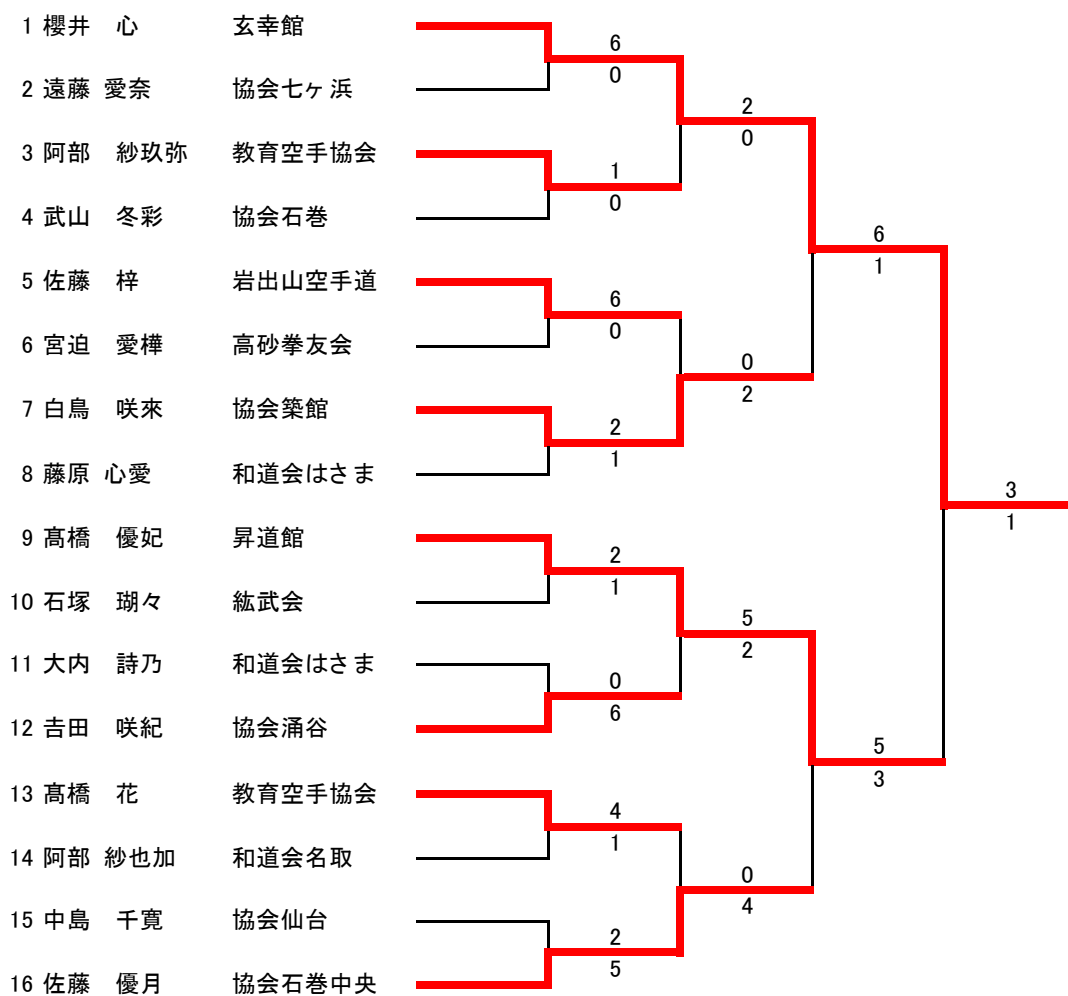

第72回

宮城県民体育大会

空手道競技

大会記録

期 日 令和元年10月6日(日)

会 場 大和町総合体育館

主 催 宮城県教育委員会・(公財)宮城県スポーツ協会

宮城県高等学校体育連盟・宮城県中学校体育連盟

主 管 宮城県空手道連盟

小学1 年女子個人形

- | | | |
|---|--------|-------|
| 1 | 猪股 彩千香 | 協会加美 |
| 2 | 豊田 桜子 | WKAG |
| 3 | 土屋 彩芭 | 昇道館 |
| 4 | 堀合 梨那 | 協会多賀城 |

小学2年女子個人形

小学2年女子個人組手

小学3年女子個人形

小学3年女子個人組手

小学4年女子個人形

小学4年女子個人組手

小学5 年女子個人形

小学5年女子個人組手

小学6年女子個人形

小学6年女子個人組手

中学生女子個人組手

少年女子個人形

少年女子個人組手