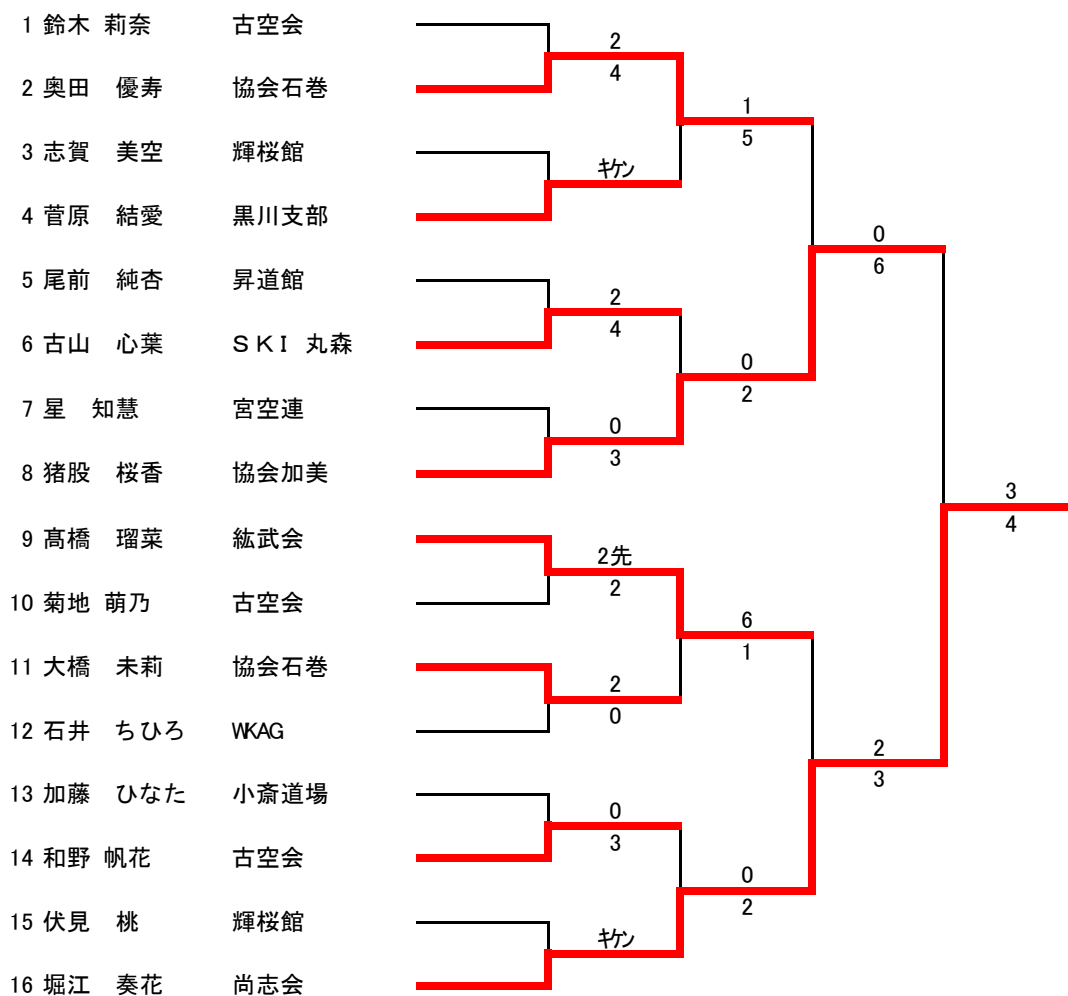

小学4年女子個人組手

小学5 年女子個人形

小学5年女子個人組手

小学6年女子個人形

小学6年女子個人組手

中学生女子個人組手

少年女子個人形

少年女子個人組手