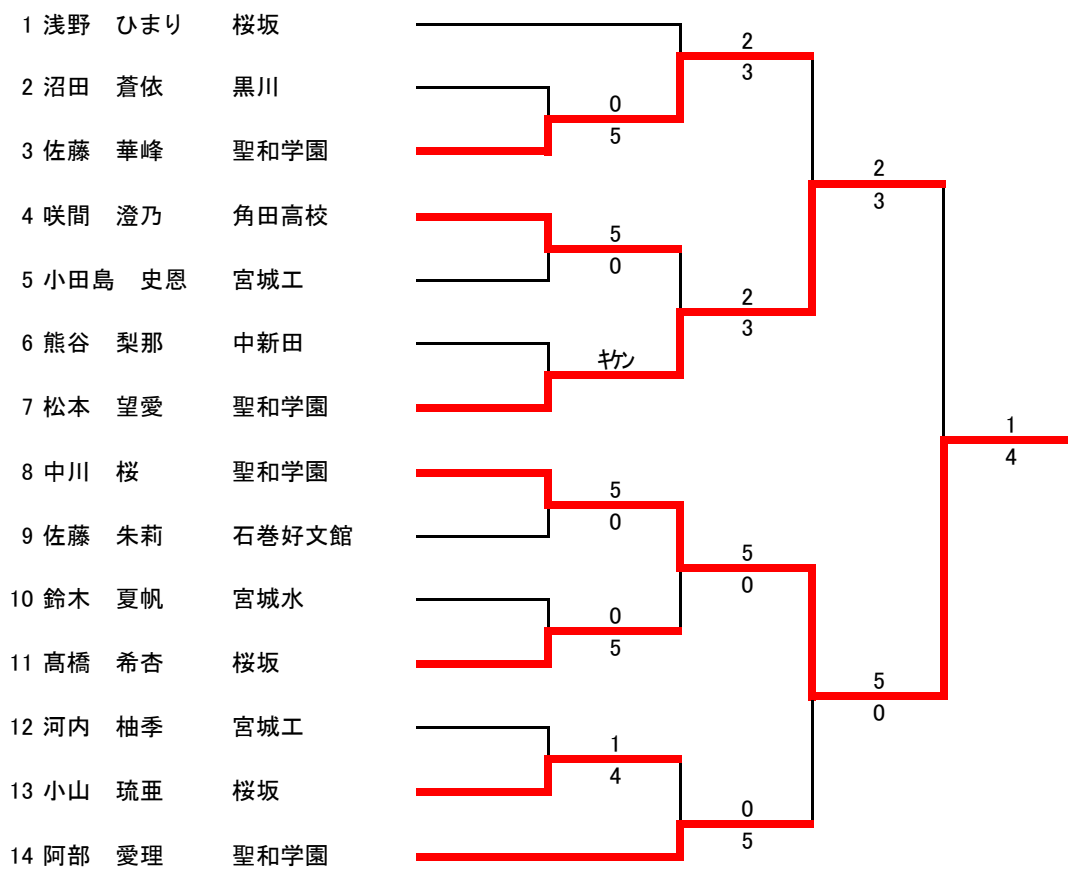

小学4年女子個人組手

小学5 年女子個人形

小学5年女子個人組手

小学6年女子個人形

小学6年女子個人組手

中学生女子個人組手

少年女子個人形

少年女子個人組手