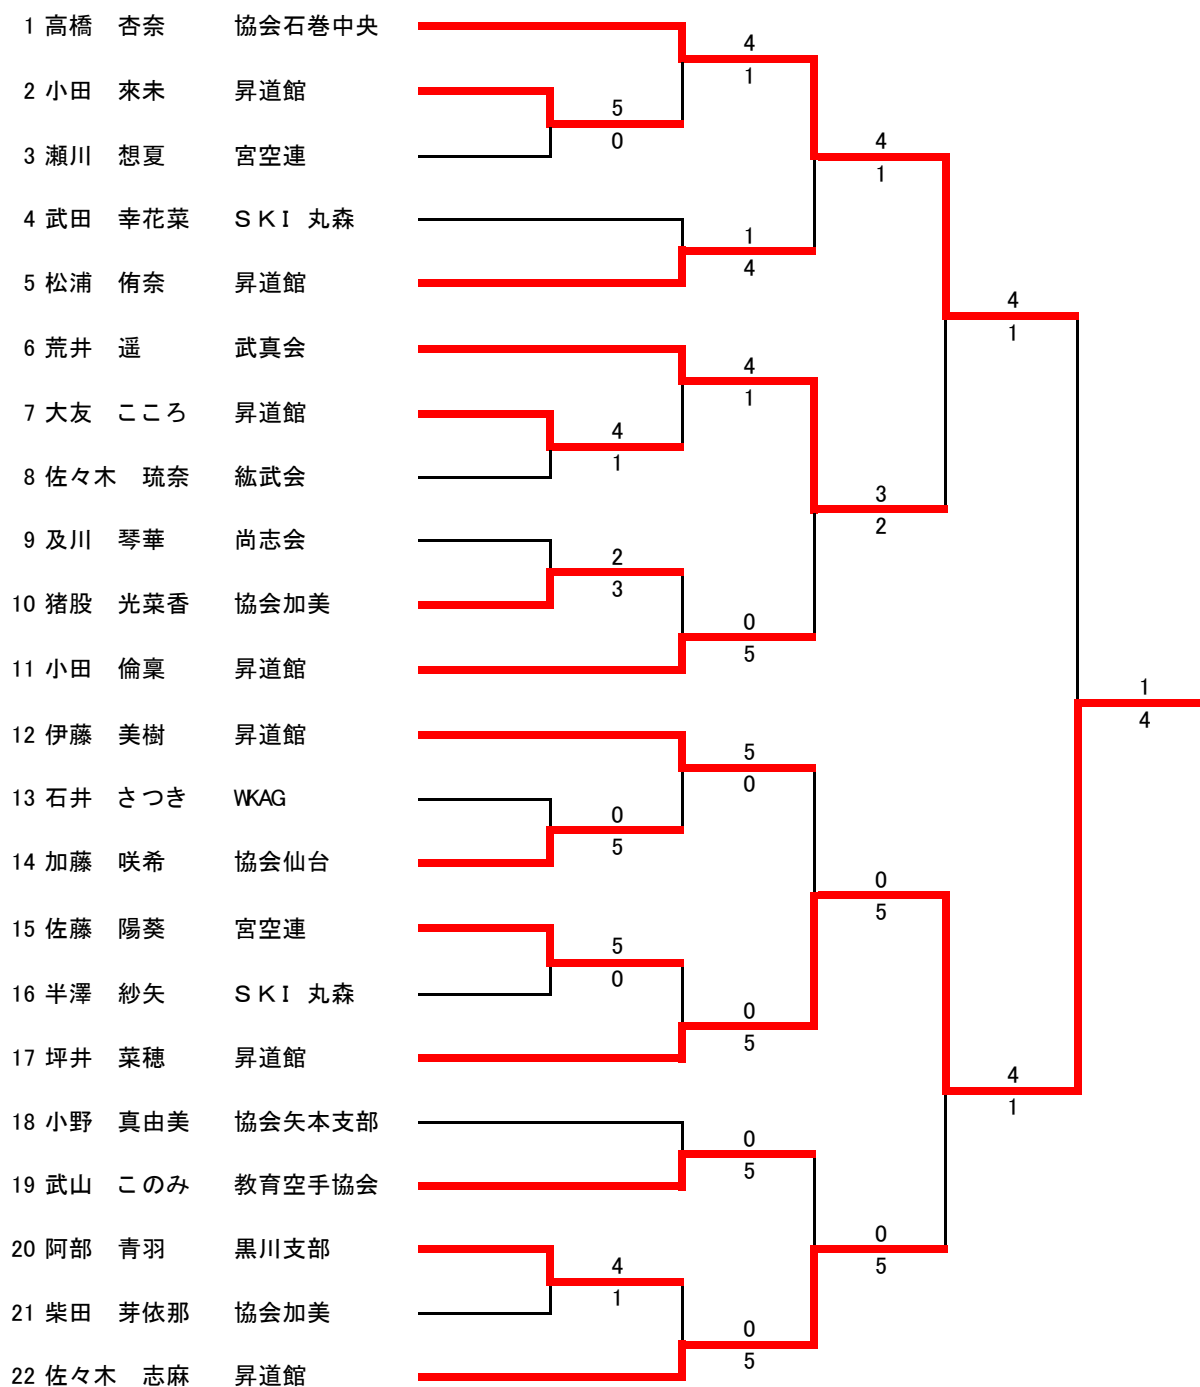

第72回

宮城県民体育大会

空手道競技

大会記録

期 日 令和元年10月6日(日)

会 場 大和町総合体育館

主 催 宮城県教育委員会・(公財)宮城県スポーツ協会

宮城県高等学校体育連盟・宮城県中学校体育連盟

主 管 宮城県空手道連盟

小学1 年女子個人形

- | | | |
|---|--------|-------|
| 1 | 猪股 彩千香 | 協会加美 |
| 2 | 豊田 桜子 | WKAG |
| 3 | 土屋 彩芭 | 昇道館 |
| 4 | 堀合 梨那 | 協会多賀城 |

小学2年女子個人形

小学2年女子個人組手

小学3年女子個人形

小学3年女子個人組手

小学4年女子個人形

小学4年女子個人組手

小学5 年女子個人形

小学5年女子個人組手

小学6年女子個人形

小学6年女子個人組手

中学生女子個人組手

少年女子個人形

少年女子個人組手