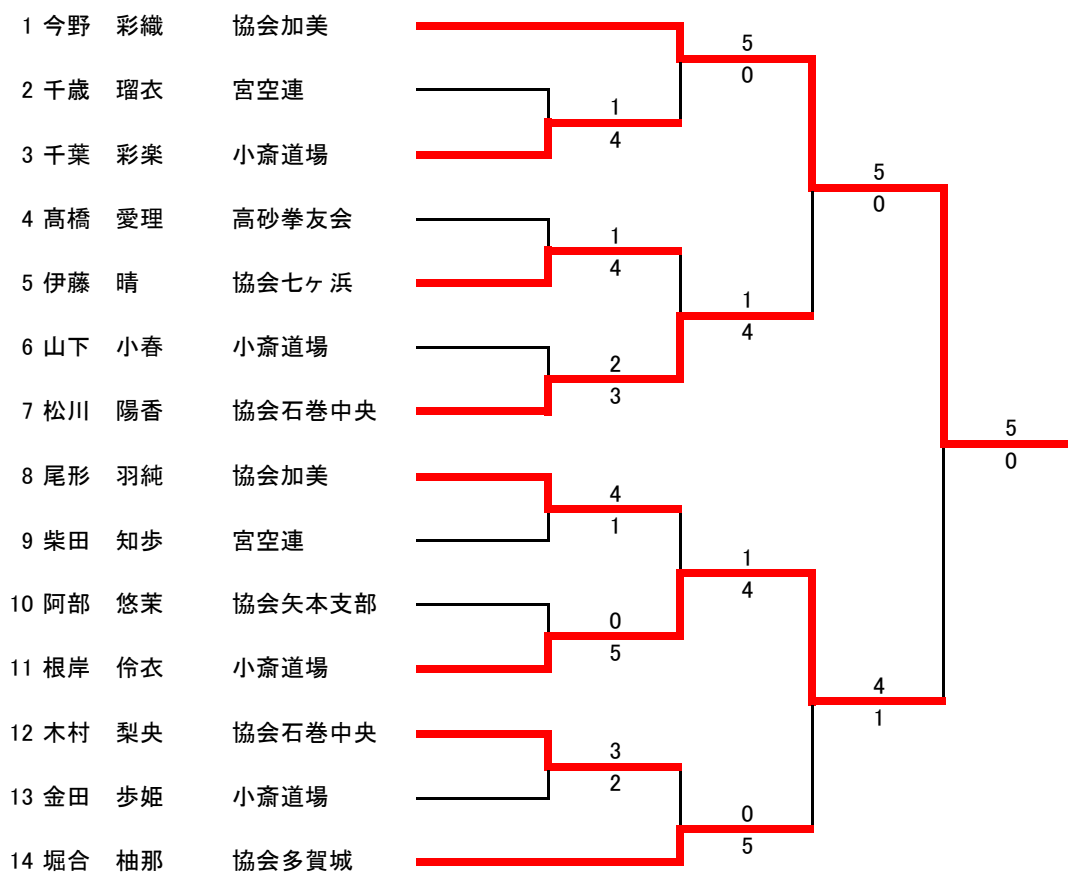

第72回

宮城県民体育大会

空手道競技

大会記録

期 日 令和元年10月6日(日)

会 場 大和町総合体育館

主 催 宮城県教育委員会・(公財)宮城県スポーツ協会

宮城県高等学校体育連盟・宮城県中学校体育連盟

主 管 宮城県空手道連盟

小学1 年女子個人形

- | | | |
|---|--------|-------|
| 1 | 猪股 彩千香 | 協会加美 |
| 2 | 豊田 桜子 | WKAG |
| 3 | 土屋 彩芭 | 昇道館 |
| 4 | 堀合 梨那 | 協会多賀城 |

小学2年女子個人形

小学2年女子個人組手

小学3年女子個人形

小学3年女子個人組手

小学4年女子個人形

小学4年女子個人組手

小学5 年女子個人形

小学5年女子個人組手

小学6年女子個人形

小学6年女子個人組手

中学生女子個人組手

少年女子個人形

少年女子個人組手