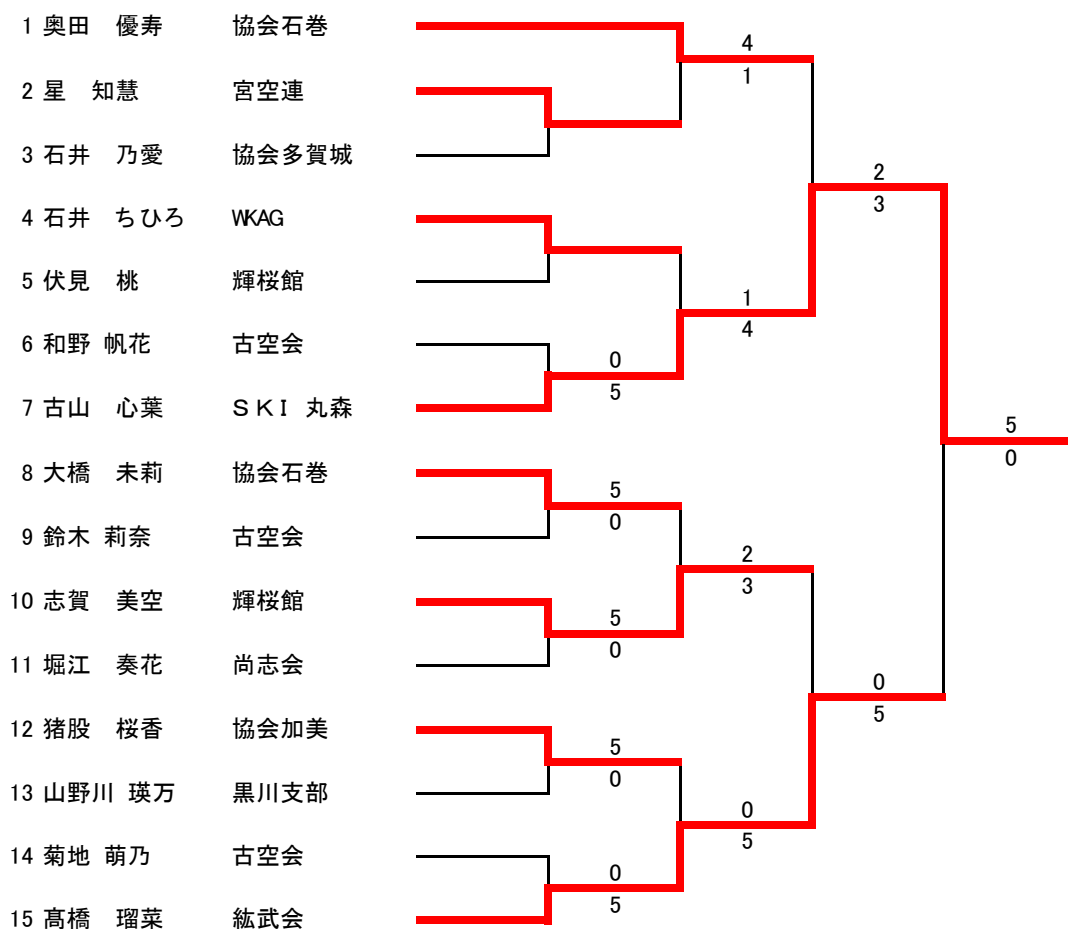

小学4年女子個人組手

小学5 年女子個人形

小学5年女子個人組手

小学6年女子個人形

小学6年女子個人組手

中学生女子個人組手

少年女子個人形

少年女子個人組手