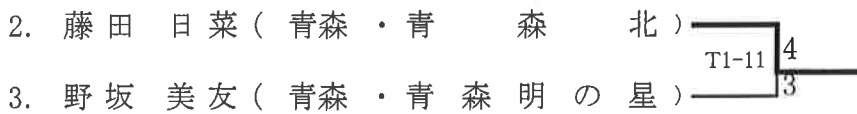

全国選抜大会 東北第4・5代表決定戦 (軽量級、中量級2位選手による)