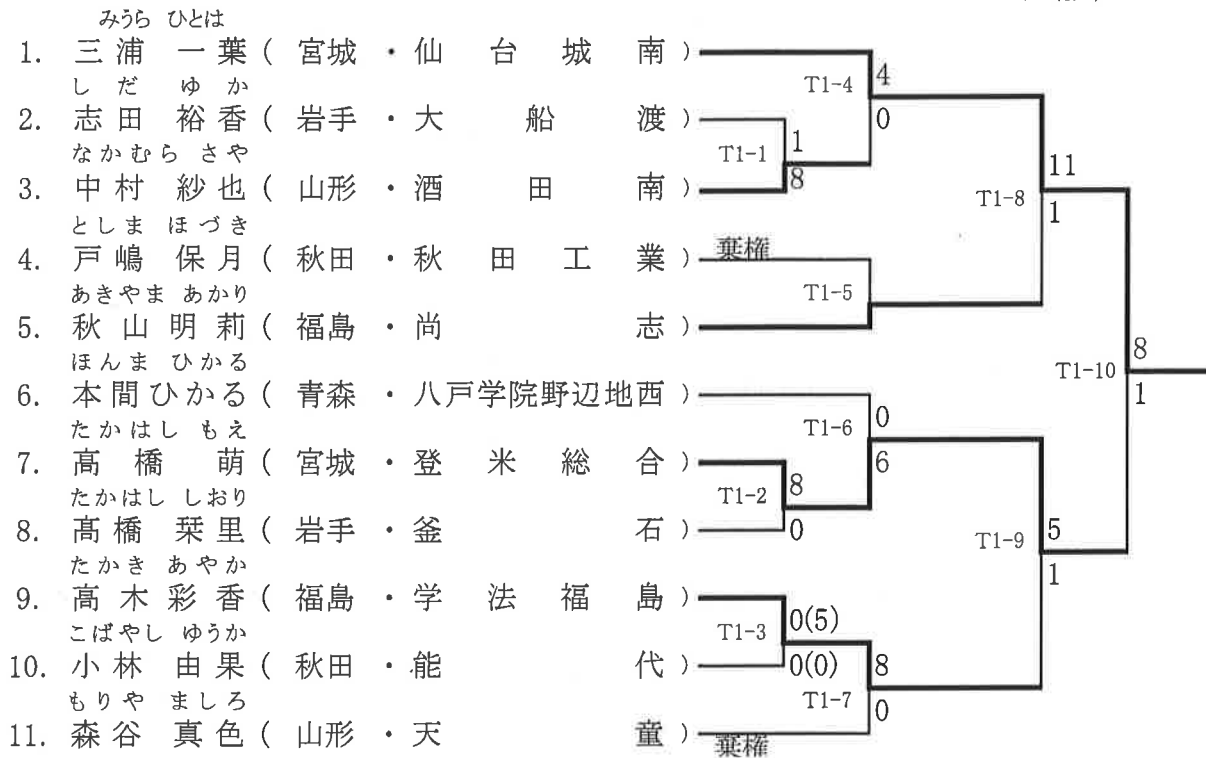

5. 女子個人組手+59Kg級

26日(土)