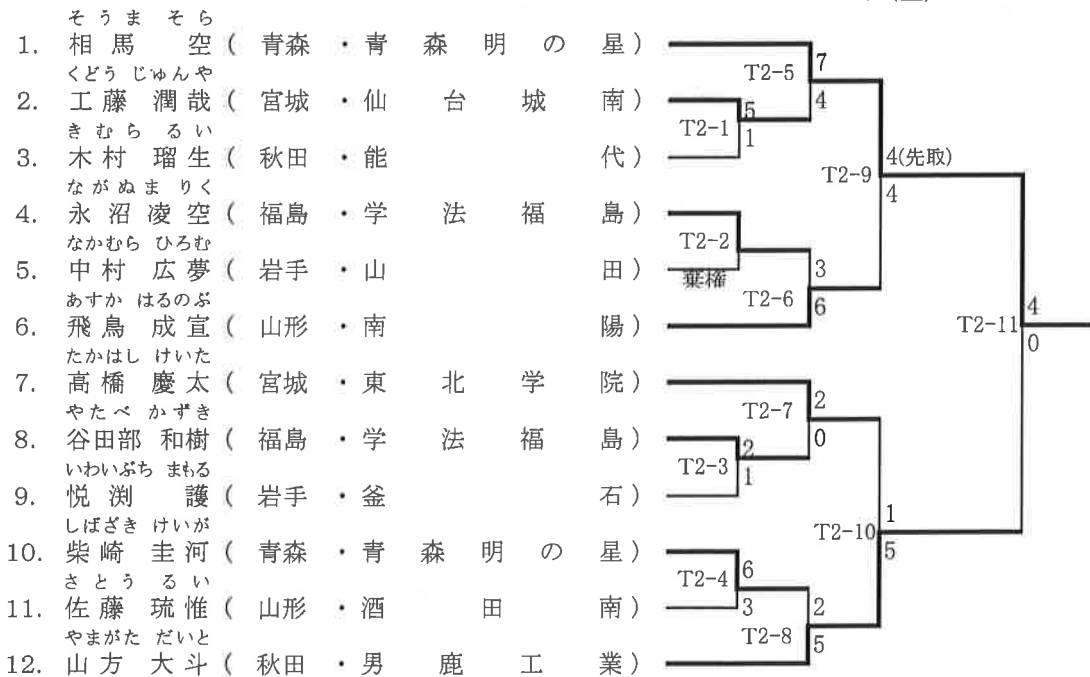

7. 男子個人組手-68Kg級

26日(土)

第1位	相馬 空	(青森・青森明の星 高校)
第2位	山方 大斗	(秋田・男鹿工業 高校)
第3位	飛鳥 成宣	(山形・南陽 高校)
第3位	高橋 慶太	(宮城・東北学院 高校)