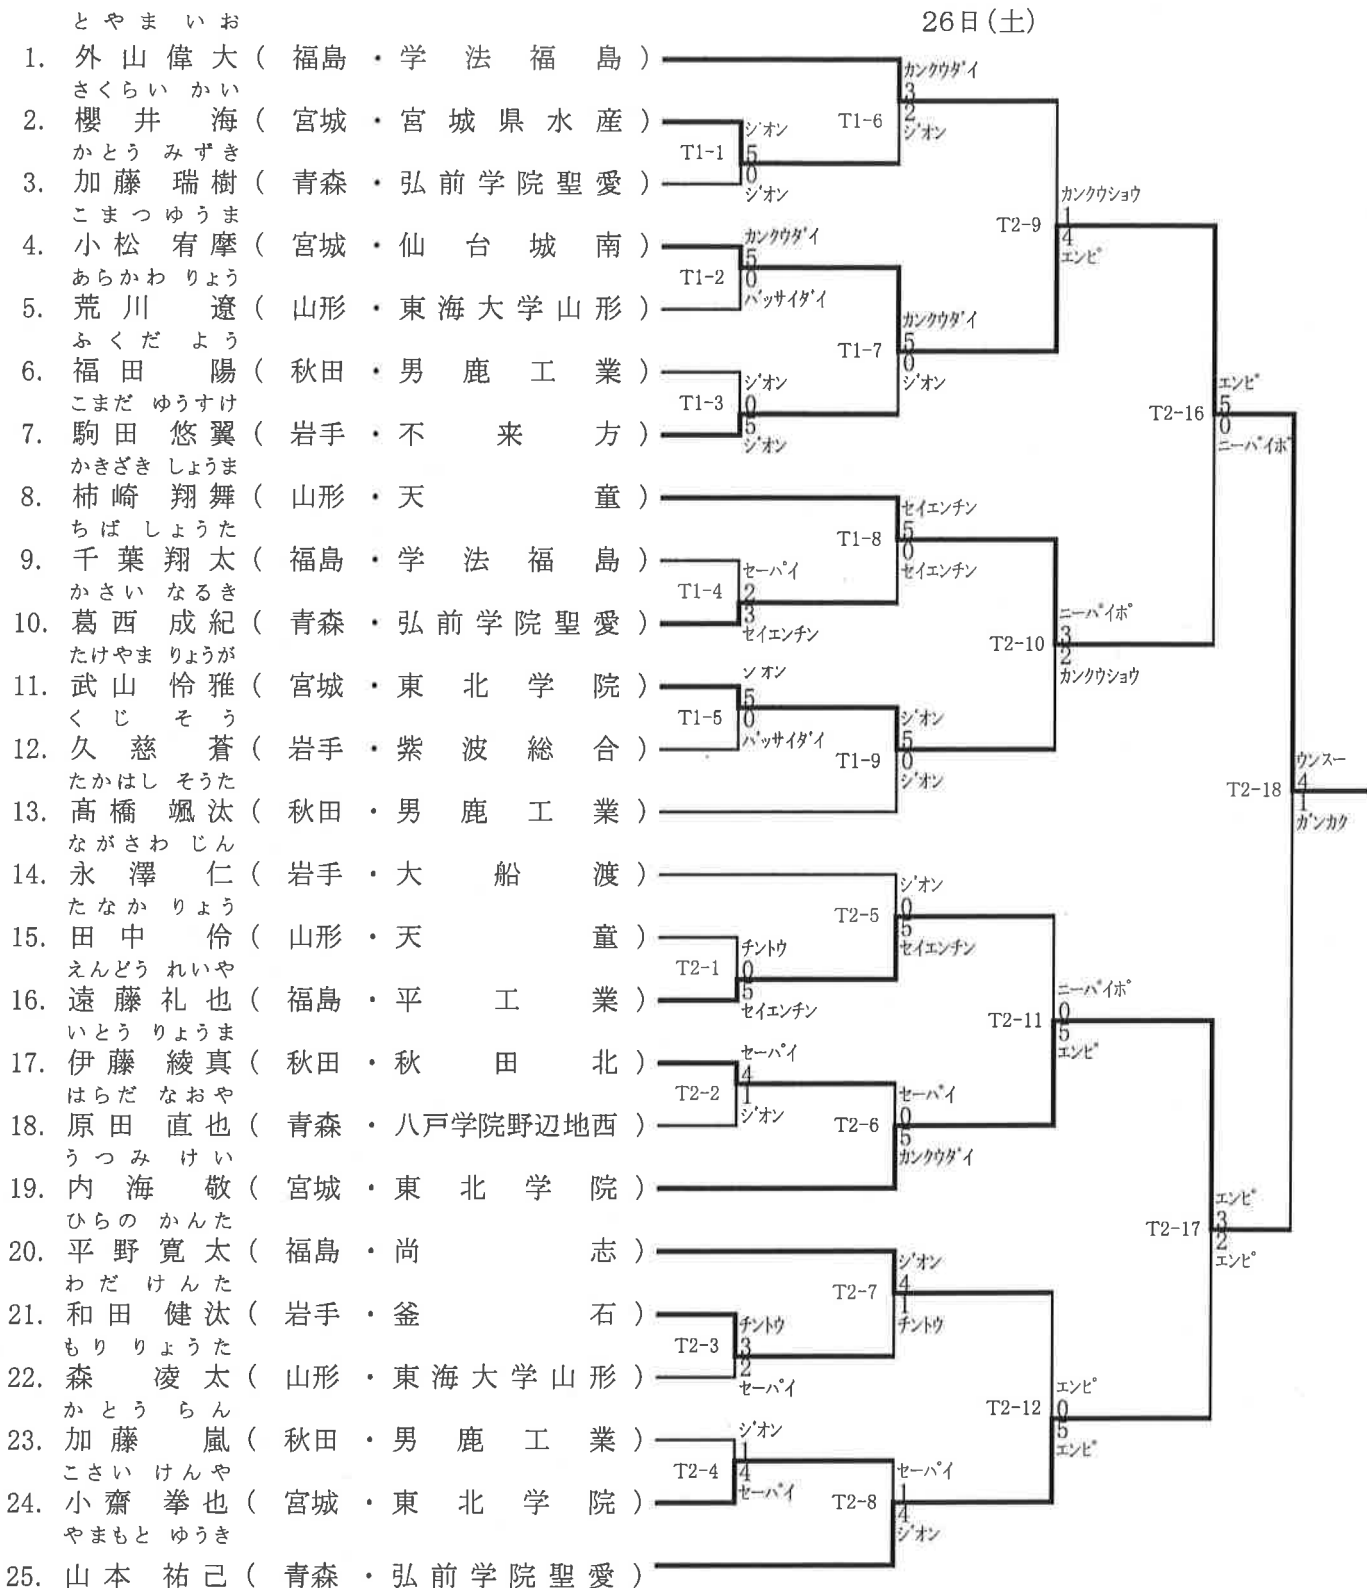

2. 男子個人形

全国選抜大会 東北第5代表決定戦

- T2-9敗者 (学法福島・外山偉大)
- T2-10敗者 (東北学院・武山怜雅)
- T2-11敗者 (平工業・遠藤礼也)
- T2-12敗者 (尚志・平野寛太)