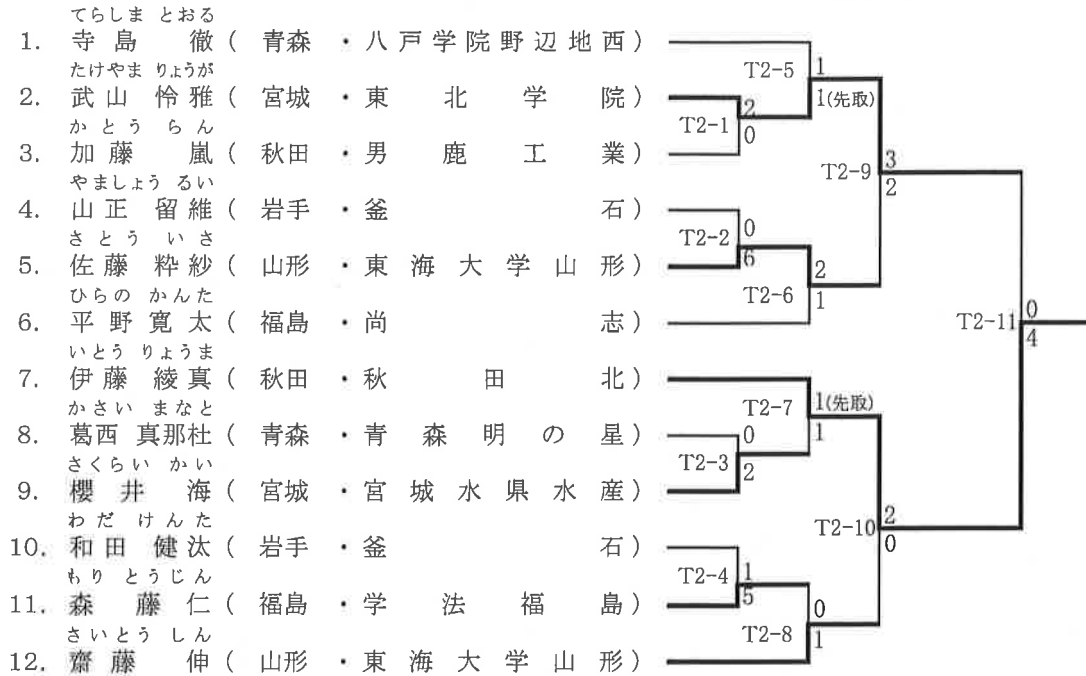

6. 男子個人組手-61Kg級

26日(土)

男子個人組手-61Kg級 統一戦

1.	八島 愛斗 (福島・学法福島)	T2-12	3 2
2.	伊藤 綾真 (秋田・秋田北)		

優勝	八島 愛斗	(福島・学法福島 高校)
第1位	伊藤 綾真	(秋田・秋田北 高校)
第2位	武山 怜雅	(宮城・東北学院 高校)
第3位	佐藤 粹紗	(山形・東海大学山形 高校)
第3位	齋藤 伸	(山形・東海大学山形 高校)