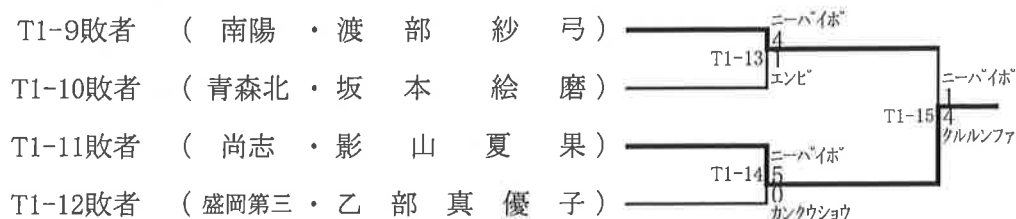

全国選抜大会 東北第5代表決定戦

第1位	村上 奈緒	(秋田 ・ 秋 田 工 業 高 校)
第2位	吉見 彩	(山形 ・ 天 童 高 校)
第3位	高橋 葉里	(岩手 ・ 釜 石 高 校)
第3位	梶原 まひる	(宮城 ・ 石 巻 好 文 館 高 校)