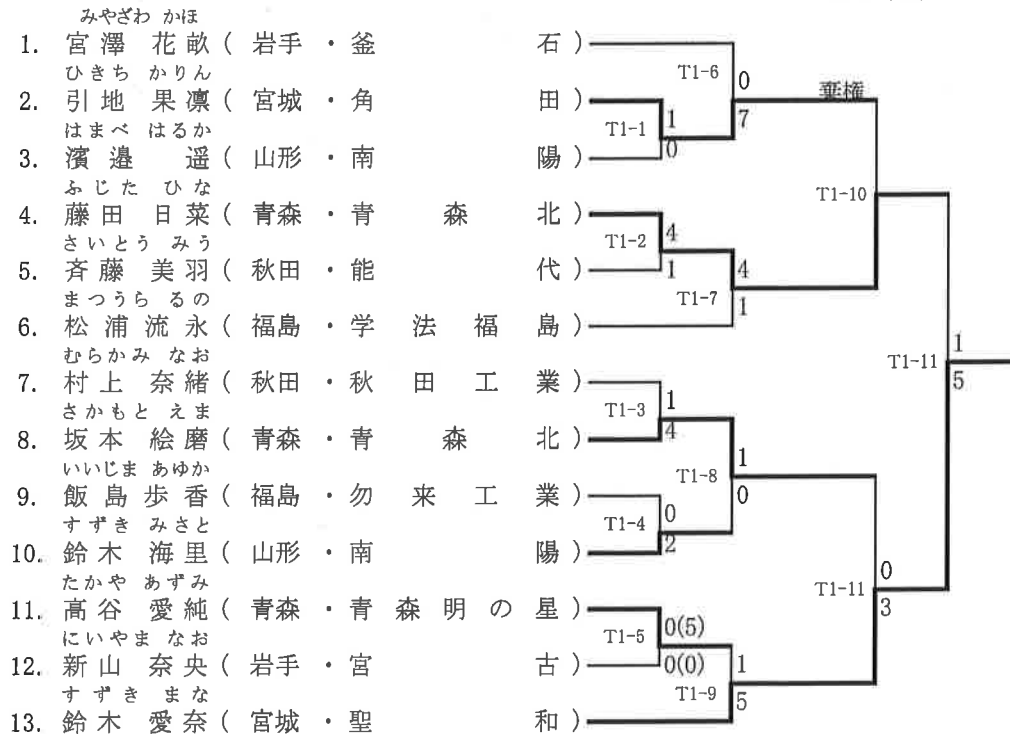

4. 女子個人組手-59Kg級

26日(土)

第1位	鈴木 愛奈	(宮城・聖和 高校)
第2位	藤田 日菜	(青森・青森北 高校)
第3位	引地 果凜	(宮城・角田 高校)
第3位	坂本 絵磨	(青森・青森北 高校)