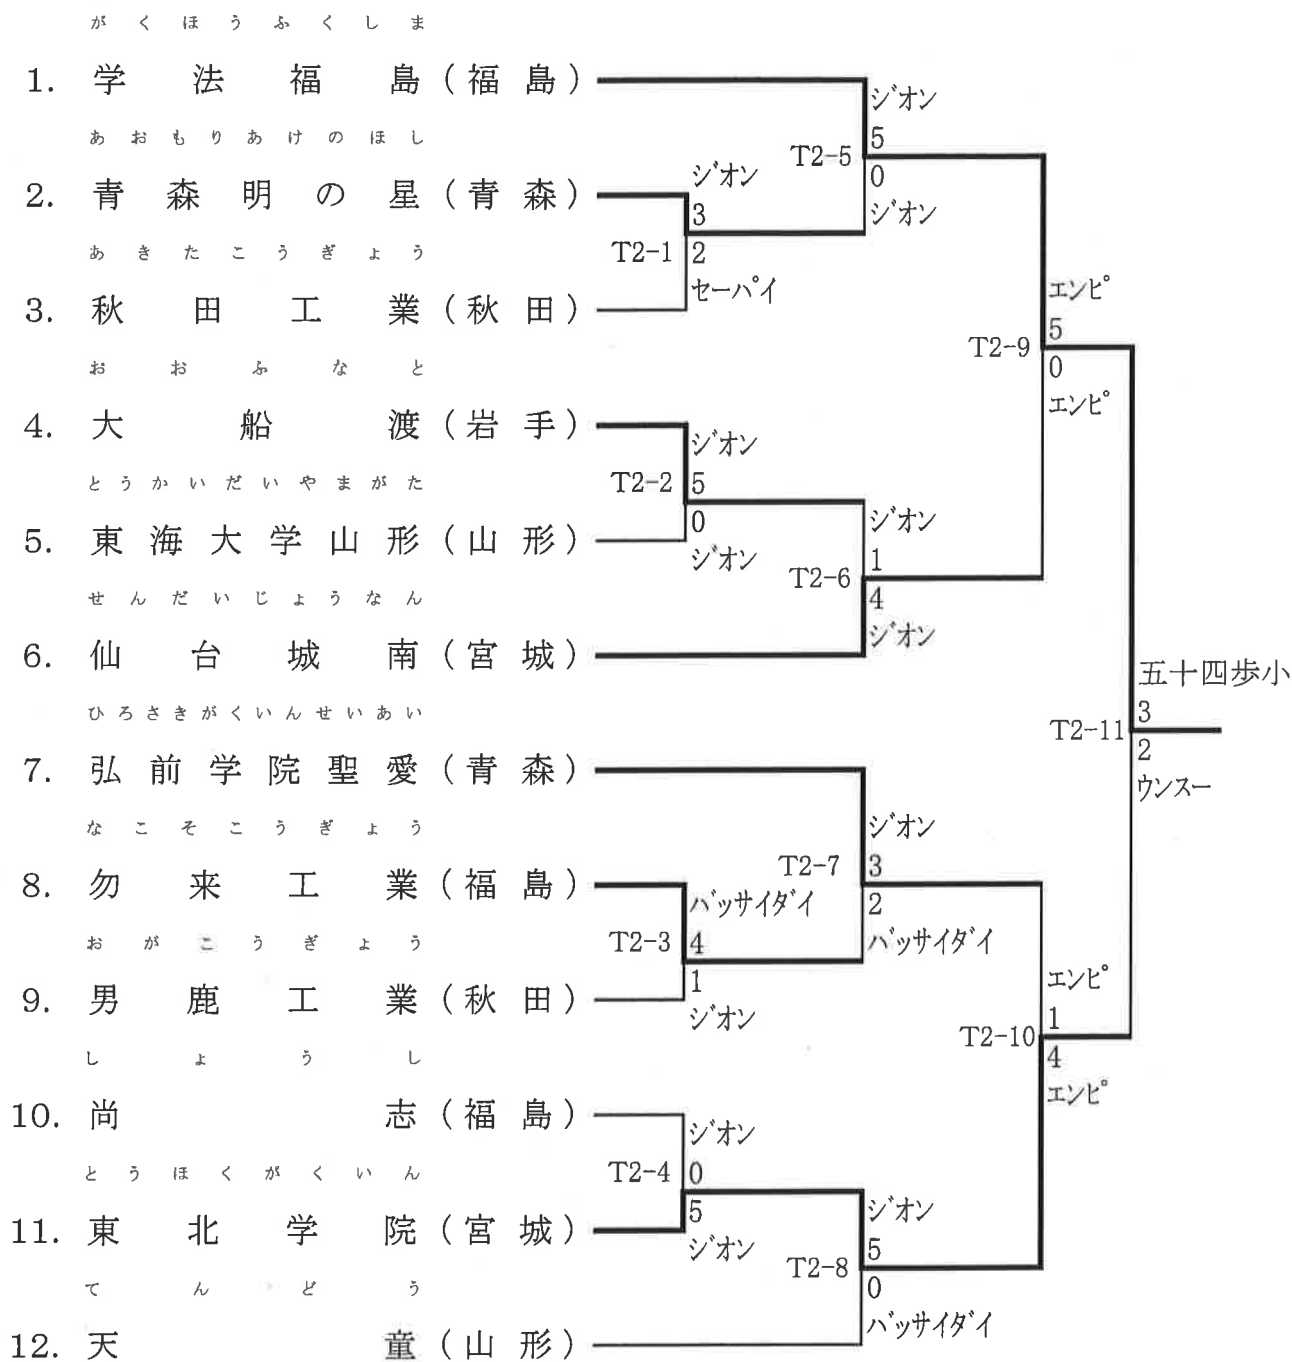

10. 男子団体形

26日(土)

第1位	学法福島 高校	(福島)
第2位	東北学院 高校	(宮城)
第3位	仙台城南 高校	(宮城)
第3位	弘前学院聖愛 高校	(青森)