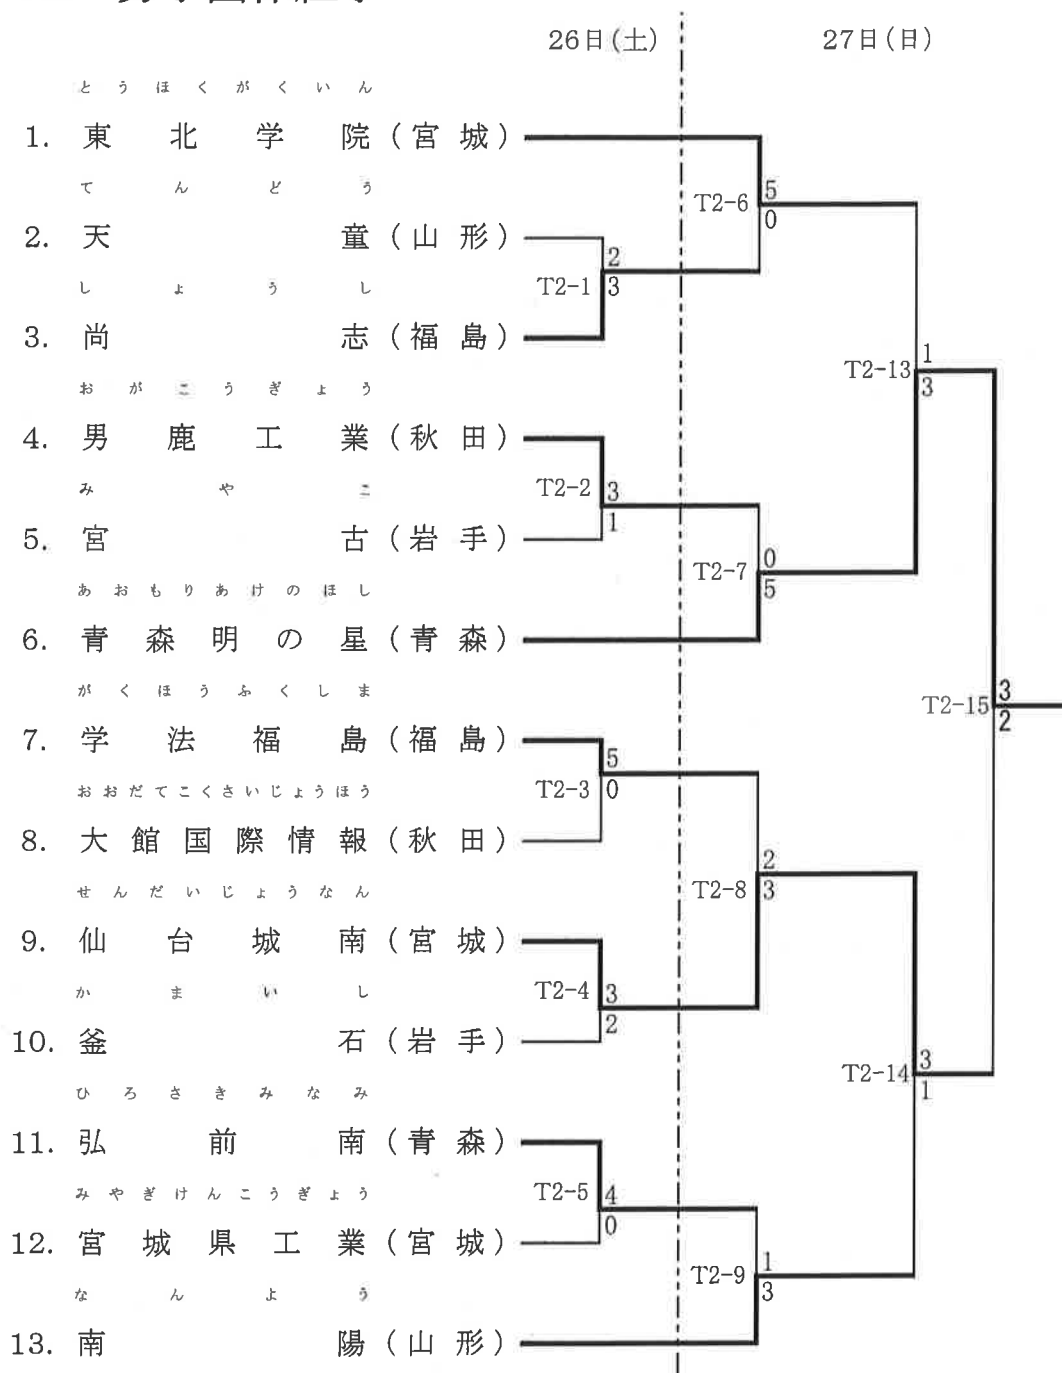

12. 男子団体組手

全国選抜大会 東北第5代表決定戦

第1位	青森明の星 高校	(青森)
第2位	仙台城南 高校	(宮城)
第3位	東北学院 高校	(宮城)
第3位	南陽 高校	(山形)