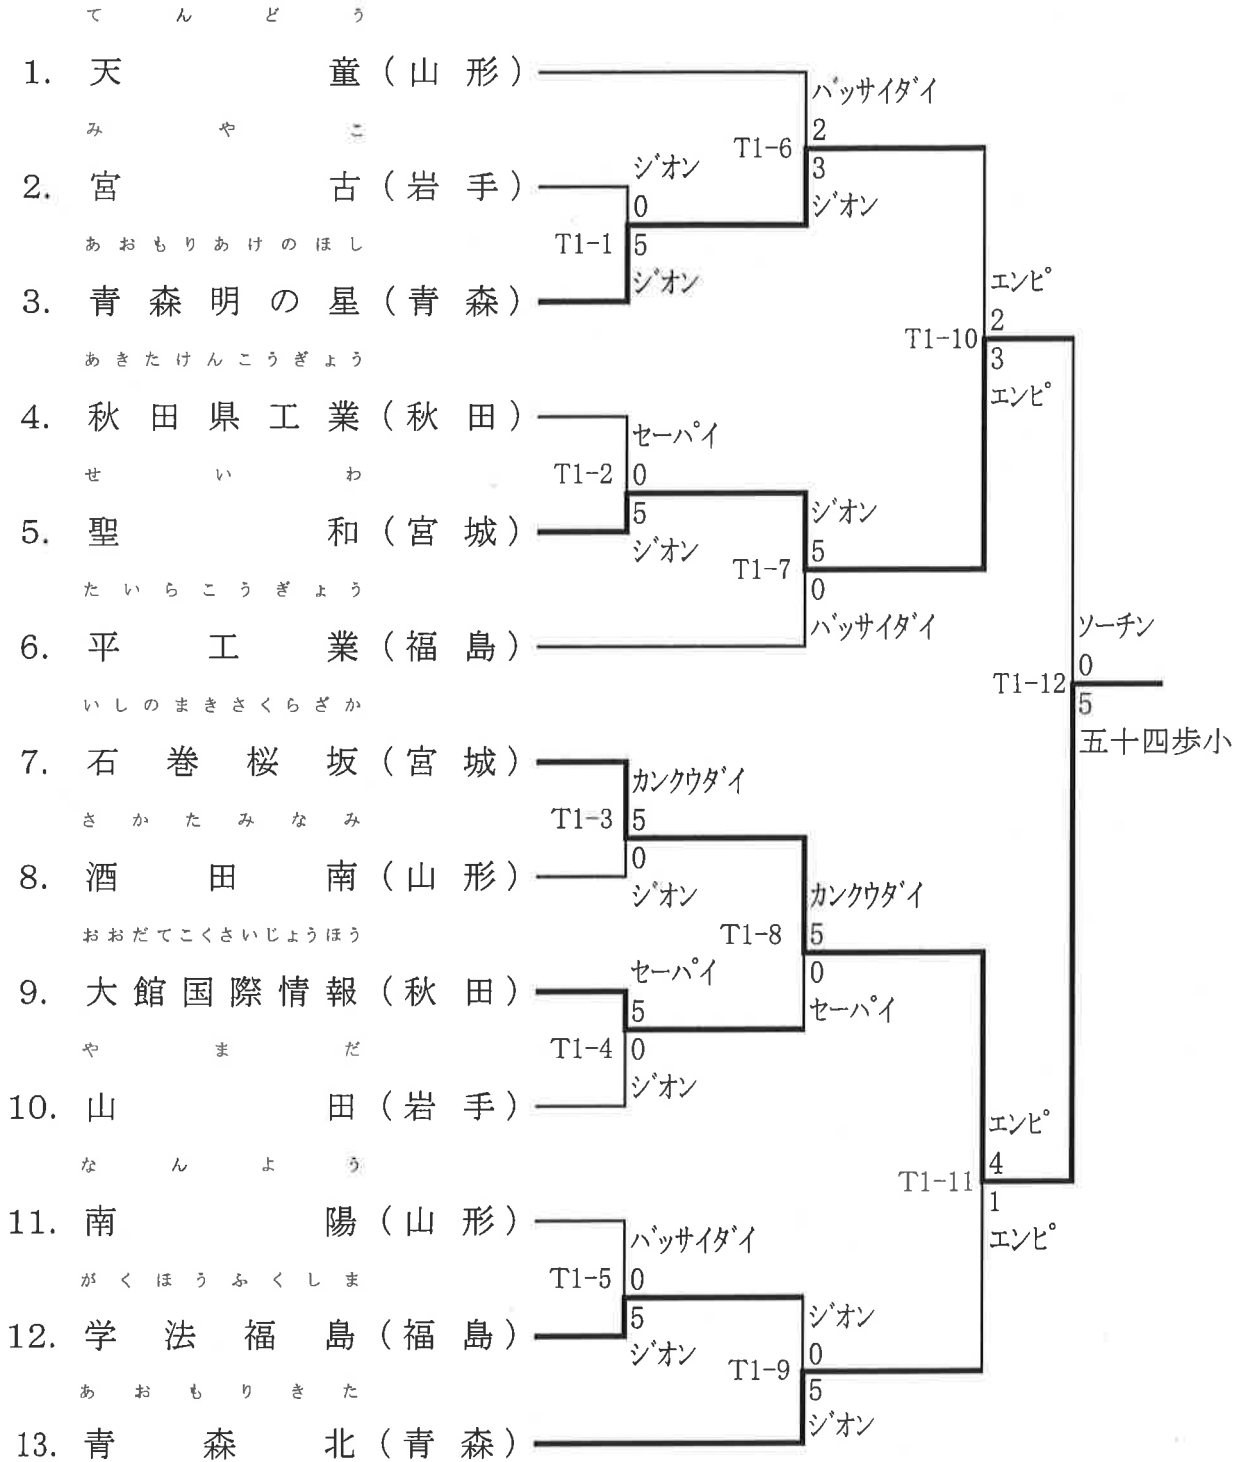

9. 女子団体形

26日(土)

第1位	石巻桜坂 高校	(宮城)
第2位	聖 和 高校	(宮城)
第3位	青森明の星 高校	(青森)
第3位	青森北 高校	(青森)