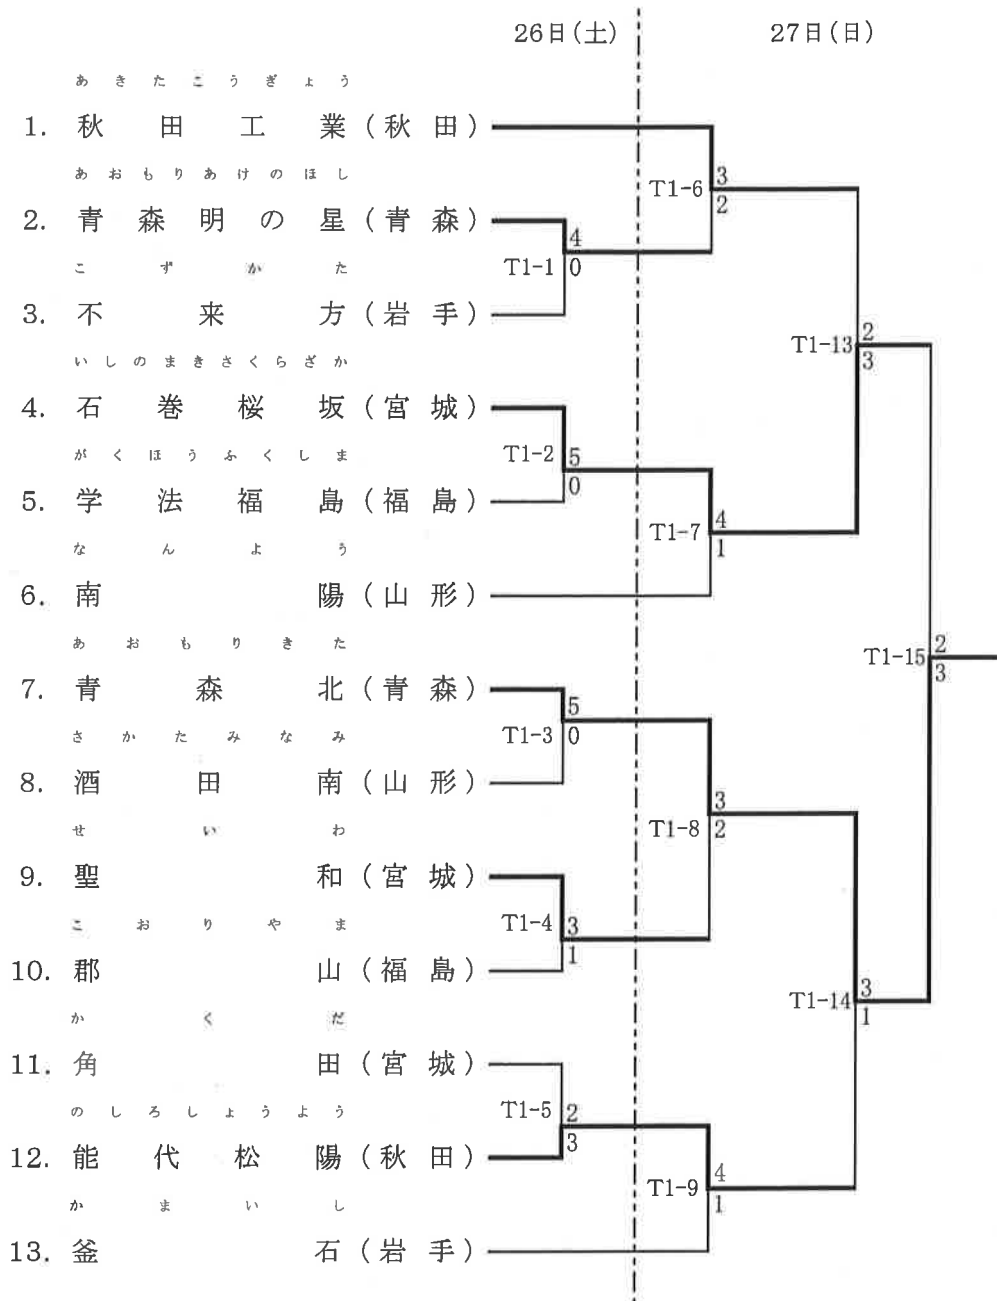

11. 女子団体組手

全国選抜大会 東北第5代表決定戦

第1位	青森北 高校	(青森)
第2位	石巻桜坂 高校	(宮城)
第3位	秋田工業 高校	(秋田)
第3位	能代松陽 高校	(秋田)