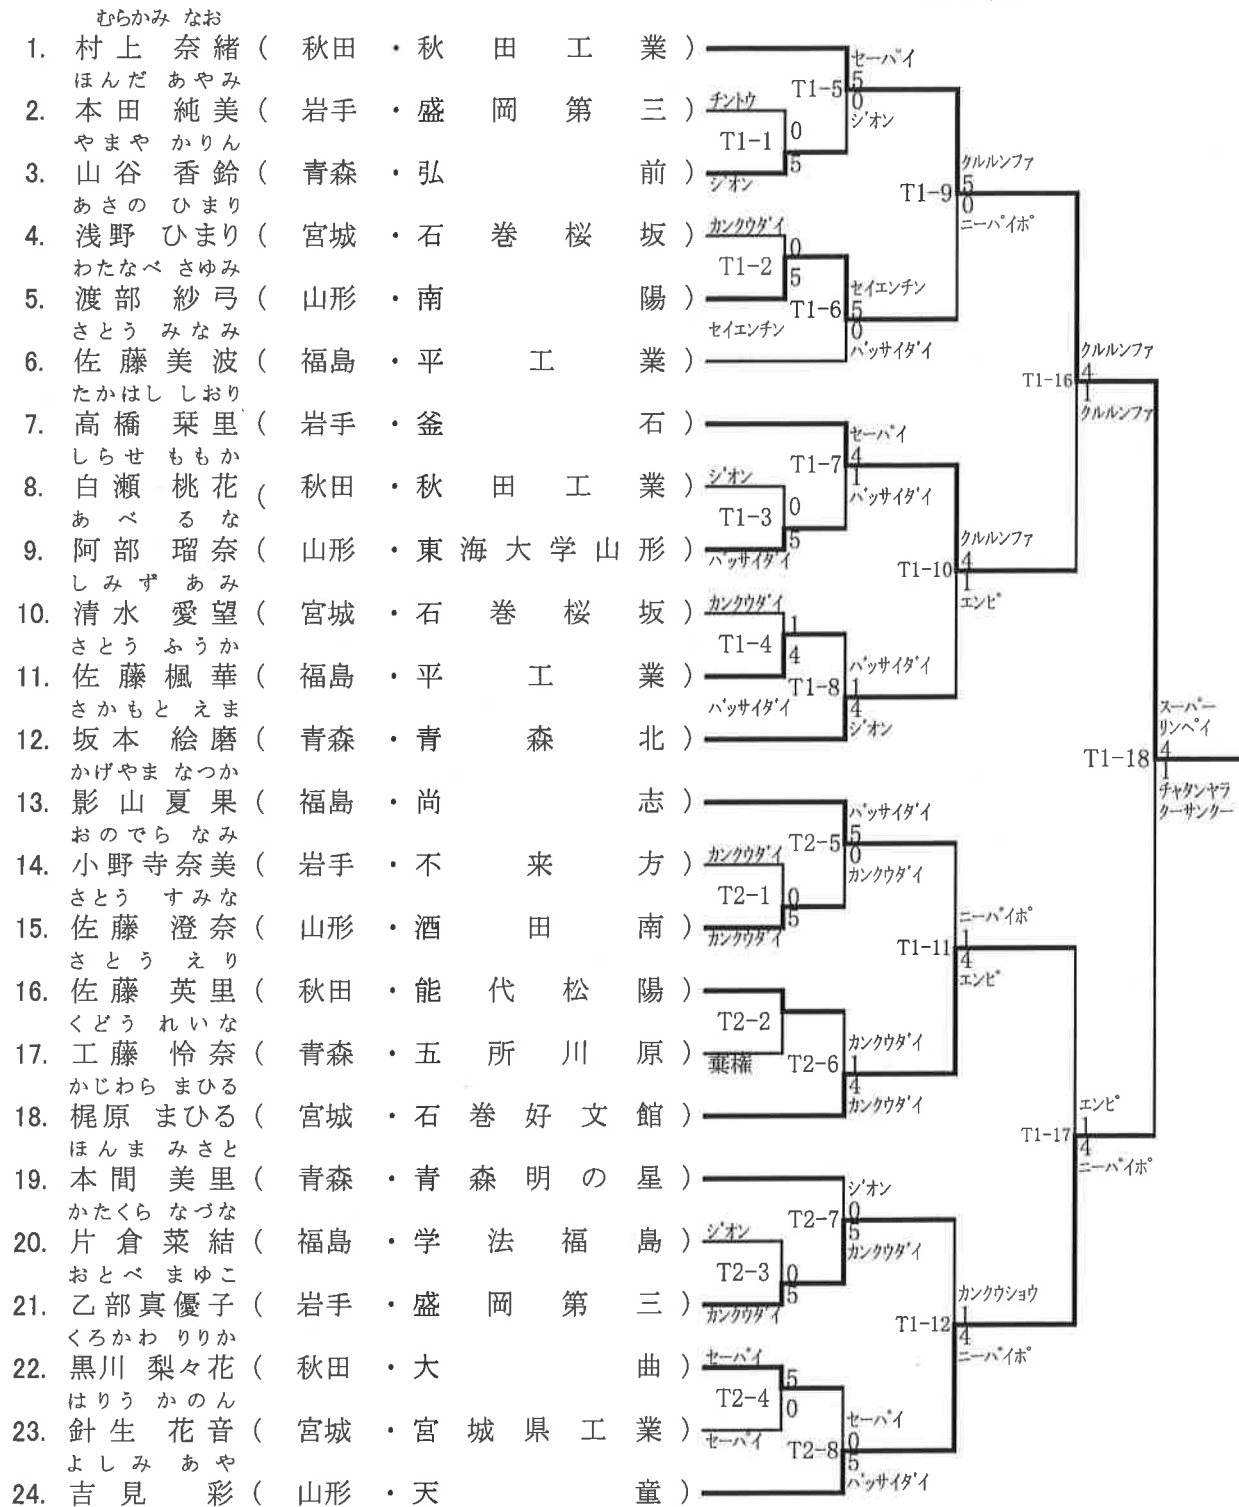

1. 女子個人形

26日(土)