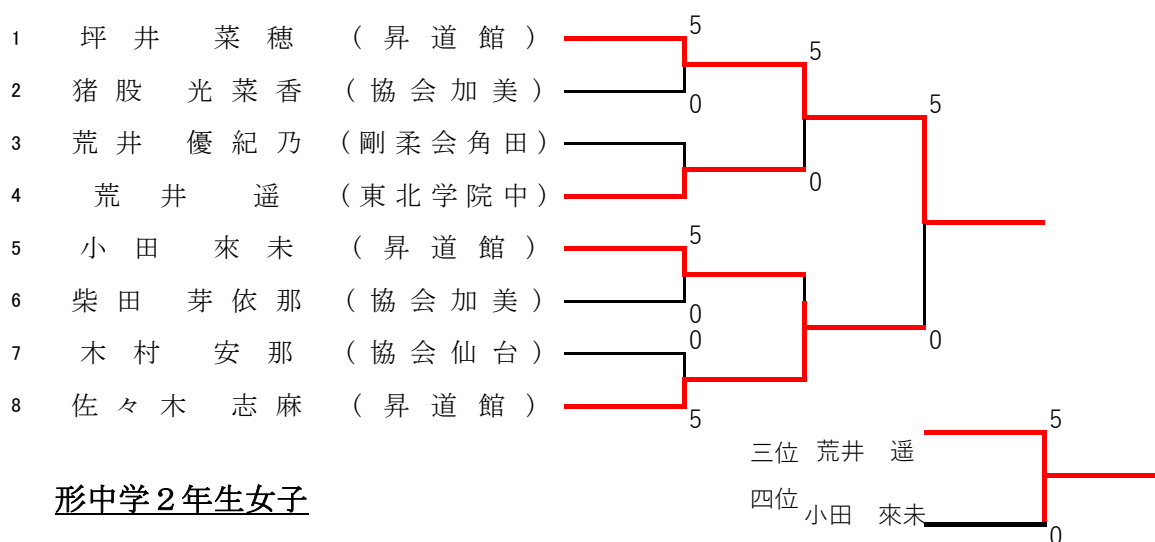

第17回全国中学生空手道選抜大会宮城県予選会上位入賞者一覧

番号	種目	順位	所属	氏名
1	中学1年生男子形	第一位	昇道館	土屋 遼人
2	中学1年生男子形	第二位	東北学院中	阿部 元寿
3	中学1年生男子形	第三位	東北学院中	荒井 捷
4	中学1年生男子形	第三位	大義館道場	安藤 珠来
5	中学1年生女子形	第一位	昇道館	坪井 菜穂
6	中学1年生女子形	第二位	昇道館	佐々木 志麻
7	中学1年生女子形	第三位	東北学院中	荒井 遥
8	中学1年生女子形	第三位	昇道館	小田 來未
9	中学2年生男子形	第一位	明櫻館	田口 撞真
10	中学2年生男子形	第二位	WKAG	鈴木 啓心
11	中学2年生男子形	第三位	WKAG	石川 昂琉
12	中学2年生男子形	第三位	協会七ヶ浜	阿部 柚貴
13	中学2年生女子形	第一位	玄幸館	櫻井 心
14	中学2年生女子形	第二位	明櫻館	佐々木 凜
15	中学2年生女子形	第三位		
16	中学2年生女子形	第三位		
17	中学1年生男子組手	第一位	昇道館	笹原 要悦
18	中学1年生男子組手	第二位	和道会名取	佐々木 晃紀
19	中学1年生男子組手	第三位	協会涌谷	砂越 真波路
20	中学1年生男子組手	第三位	協会涌谷	玉野 結雅
21	中学1年生女子組手	第一位	昇道館	小田 倫稟
22	中学1年生女子組手	第二位	明櫻館	伊藤 美樹
23	中学1年生女子組手	第三位	昇道館	坪井 菜穂
24	中学1年生女子組手	第三位	協会加美	猪股 光菜香
25	中学2年生男子組手	第一位	古空会	井上 巧望
26	中学2年生男子組手	第二位	和道会はさま	土生 悠斗
27	中学2年生男子組手	第三位	和道会名取	櫻井 一咲
28	中学2年生男子組手	第三位	大義館道場	阿部 唯人
29	中学2年生女子組手	第一位	玄幸館	櫻井 心
30	中学2年生女子組手	第二位	昇道館	高橋 優妃
31	中学2年生女子組手	第三位	和道会はさま	藤原 心愛
32	中学2年生女子組手	第三位	明櫻館	佐々木 凜

形中学1年生女子

形中学2年生女子

形中学1年生男子

形中学2年生男子

組手中学1年生女子

組手中学2年生女子

組手中学1年生男子

組手中学2年生男子