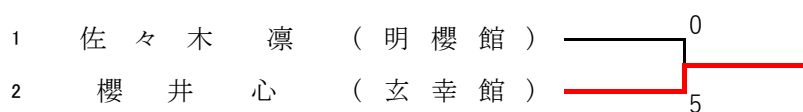

第17回全国中学生空手道選抜大会宮城県予選会上位入賞者一覧

番号	種目	順位	所属	氏名
1	中学1年生男子形	第一位	昇道館	土屋 遼人
2	中学1年生男子形	第二位	東北学院中	阿部 元寿
3	中学1年生男子形	第三位	東北学院中	荒井 捷
4	中学1年生男子形	第三位	大義館道場	安藤 珠来
5	中学1年生女子形	第一位	昇道館	坪井 菜穂
6	中学1年生女子形	第二位	昇道館	佐々木 志麻
7	中学1年生女子形	第三位	東北学院中	荒井 遥
8	中学1年生女子形	第三位	昇道館	小田 來未
9	中学2年生男子形	第一位	明櫻館	田口 撞真
10	中学2年生男子形	第二位	WKAG	鈴木 啓心
11	中学2年生男子形	第三位	WKAG	石川 昂琉
12	中学2年生男子形	第三位	協会七ヶ浜	阿部 柚貴
13	中学2年生女子形	第一位	玄幸館	櫻井 心
14	中学2年生女子形	第二位	明櫻館	佐々木 凜
15	中学2年生女子形	第三位		
16	中学2年生女子形	第三位		
17	中学1年生男子組手	第一位	昇道館	笹原 要悦
18	中学1年生男子組手	第二位	和道会名取	佐々木 晃紀
19	中学1年生男子組手	第三位	協会涌谷	砂越 真波路
20	中学1年生男子組手	第三位	協会涌谷	玉野 結雅
21	中学1年生女子組手	第一位	昇道館	小田 倫稟
22	中学1年生女子組手	第二位	明櫻館	伊藤 美樹
23	中学1年生女子組手	第三位	昇道館	坪井 菜穂
24	中学1年生女子組手	第三位	協会加美	猪股 光菜香
25	中学2年生男子組手	第一位	古空会	井上 巧望
26	中学2年生男子組手	第二位	和道会はさま	土生 悠斗
27	中学2年生男子組手	第三位	和道会名取	櫻井 一咲
28	中学2年生男子組手	第三位	大義館道場	阿部 唯人
29	中学2年生女子組手	第一位	玄幸館	櫻井 心
30	中学2年生女子組手	第二位	昇道館	高橋 優妃
31	中学2年生女子組手	第三位	和道会はさま	藤原 心愛
32	中学2年生女子組手	第三位	明櫻館	佐々木 凜

形中学1年生女子

形中学2年生女子

形中学1年生男子

形中学2年生男子

組手中学1年生女子

組手中学2年生女子

組手中学1年生男子

組手中学2年生男子