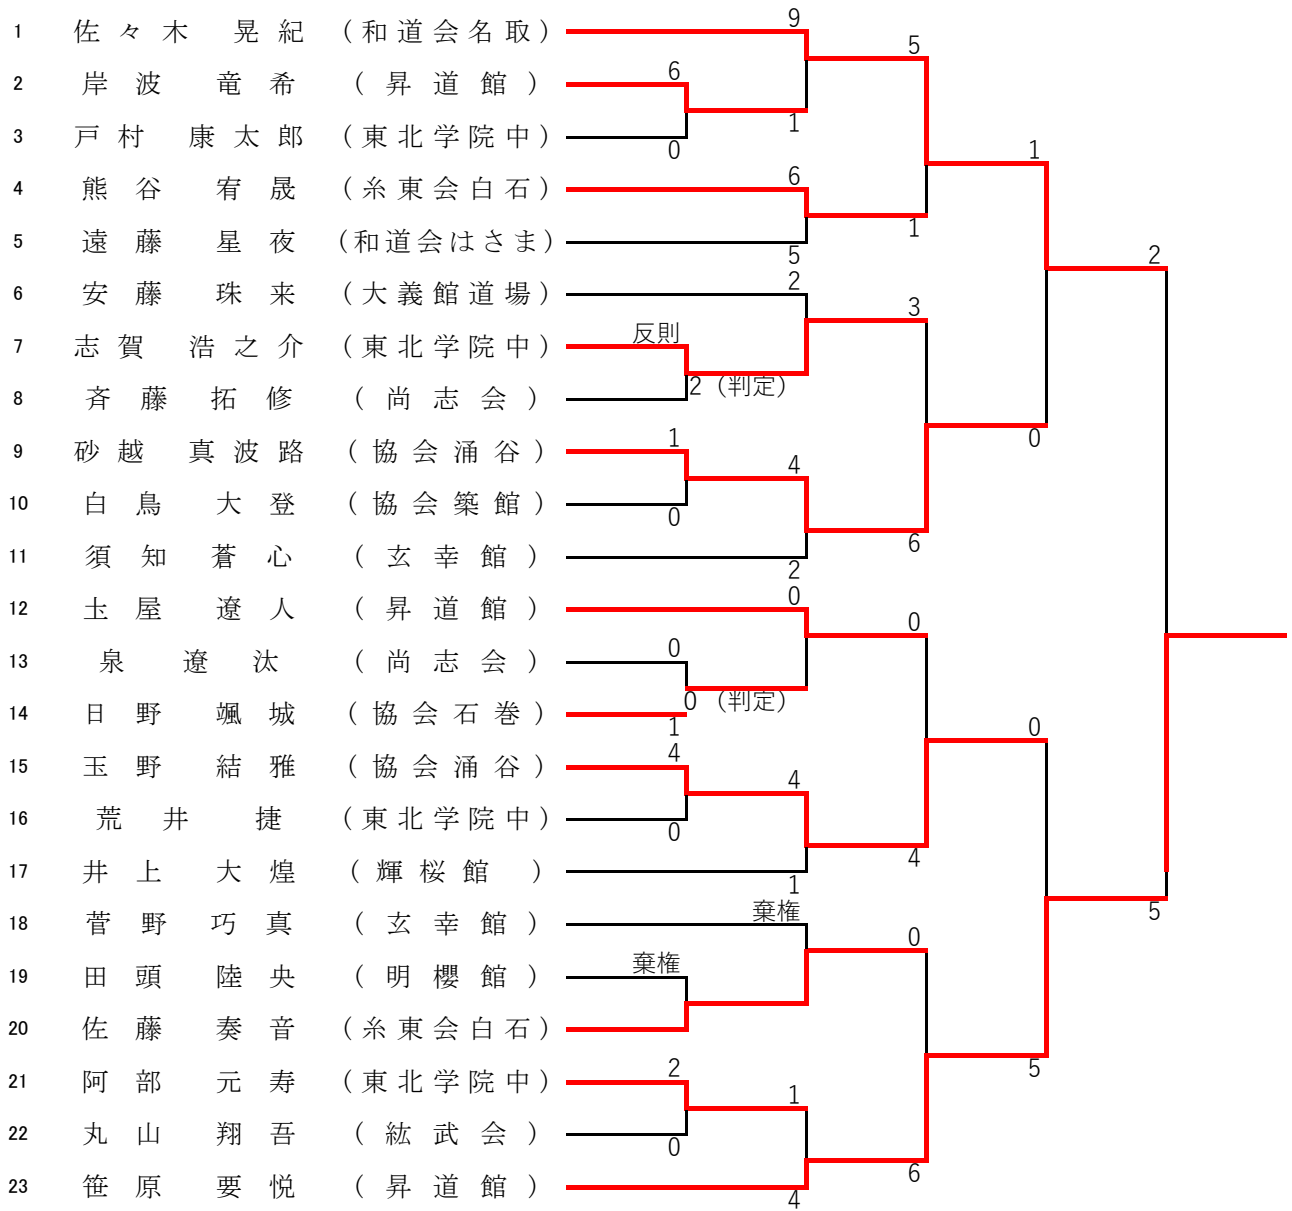

第17回全国中学生空手道選抜大会宮城県予選会上位入賞者一覧

番号	種目	順位	所属	氏名
1	中学1年生男子形	第一位	昇道館	土屋 遼人
2	中学1年生男子形	第二位	東北学院中	阿部 元寿
3	中学1年生男子形	第三位	東北学院中	荒井 捷
4	中学1年生男子形	第三位	大義館道場	安藤 珠来
5	中学1年生女子形	第一位	昇道館	坪井 菜穂
6	中学1年生女子形	第二位	昇道館	佐々木 志麻
7	中学1年生女子形	第三位	東北学院中	荒井 遥
8	中学1年生女子形	第三位	昇道館	小田 來未
9	中学2年生男子形	第一位	明櫻館	田口 撞真
10	中学2年生男子形	第二位	WKAG	鈴木 啓心
11	中学2年生男子形	第三位	WKAG	石川 昂琉
12	中学2年生男子形	第三位	協会七ヶ浜	阿部 柚貴
13	中学2年生女子形	第一位	玄幸館	櫻井 心
14	中学2年生女子形	第二位	明櫻館	佐々木 凜
15	中学2年生女子形	第三位		
16	中学2年生女子形	第三位		
17	中学1年生男子組手	第一位	昇道館	笹原 要悦
18	中学1年生男子組手	第二位	和道会名取	佐々木 晃紀
19	中学1年生男子組手	第三位	協会涌谷	砂越 真波路
20	中学1年生男子組手	第三位	協会涌谷	玉野 結雅
21	中学1年生女子組手	第一位	昇道館	小田 倫稟
22	中学1年生女子組手	第二位	明櫻館	伊藤 美樹
23	中学1年生女子組手	第三位	昇道館	坪井 菜穂
24	中学1年生女子組手	第三位	協会加美	猪股 光菜香
25	中学2年生男子組手	第一位	古空会	井上 巧望
26	中学2年生男子組手	第二位	和道会はさま	土生 悠斗
27	中学2年生男子組手	第三位	和道会名取	櫻井 一咲
28	中学2年生男子組手	第三位	大義館道場	阿部 唯人
29	中学2年生女子組手	第一位	玄幸館	櫻井 心
30	中学2年生女子組手	第二位	昇道館	高橋 優妃
31	中学2年生女子組手	第三位	和道会はさま	藤原 心愛
32	中学2年生女子組手	第三位	明櫻館	佐々木 凜

形中学1年生女子

形中学2年生女子

形中学1年生男子

形中学2年生男子

組手中学1年生女子

組手中学2年生女子

組手中学1年生男子

組手中学2年生男子