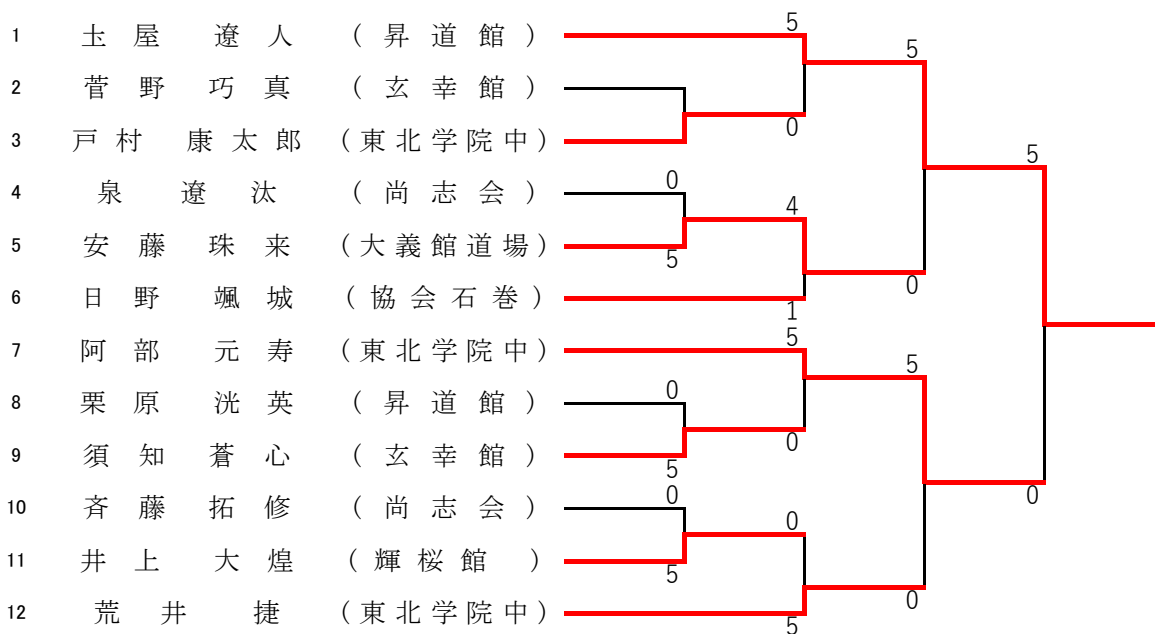

第17回全国中学生空手道選抜大会宮城県予選会上位入賞者一覧

番号	種目	順位	所属	氏名
1	中学1年生男子形	第一位	昇道館	土屋 遼人
2	中学1年生男子形	第二位	東北学院中	阿部 元寿
3	中学1年生男子形	第三位	東北学院中	荒井 捷
4	中学1年生男子形	第三位	大義館道場	安藤 珠来
5	中学1年生女子形	第一位	昇道館	坪井 菜穂
6	中学1年生女子形	第二位	昇道館	佐々木 志麻
7	中学1年生女子形	第三位	東北学院中	荒井 遥
8	中学1年生女子形	第三位	昇道館	小田 來未
9	中学2年生男子形	第一位	明櫻館	田口 撞真
10	中学2年生男子形	第二位	WKAG	鈴木 啓心
11	中学2年生男子形	第三位	WKAG	石川 昂琉
12	中学2年生男子形	第三位	協会七ヶ浜	阿部 柚貴
13	中学2年生女子形	第一位	玄幸館	櫻井 心
14	中学2年生女子形	第二位	明櫻館	佐々木 凜
15	中学2年生女子形	第三位		
16	中学2年生女子形	第三位		
17	中学1年生男子組手	第一位	昇道館	笹原 要悦
18	中学1年生男子組手	第二位	和道会名取	佐々木 晃紀
19	中学1年生男子組手	第三位	協会涌谷	砂越 真波路
20	中学1年生男子組手	第三位	協会涌谷	玉野 結雅
21	中学1年生女子組手	第一位	昇道館	小田 倫稟
22	中学1年生女子組手	第二位	明櫻館	伊藤 美樹
23	中学1年生女子組手	第三位	昇道館	坪井 菜穂
24	中学1年生女子組手	第三位	協会加美	猪股 光菜香
25	中学2年生男子組手	第一位	古空会	井上 巧望
26	中学2年生男子組手	第二位	和道会はさま	土生 悠斗
27	中学2年生男子組手	第三位	和道会名取	櫻井 一咲
28	中学2年生男子組手	第三位	大義館道場	阿部 唯人
29	中学2年生女子組手	第一位	玄幸館	櫻井 心
30	中学2年生女子組手	第二位	昇道館	高橋 優妃
31	中学2年生女子組手	第三位	和道会はさま	藤原 心愛
32	中学2年生女子組手	第三位	明櫻館	佐々木 凜

形中学1年生女子

形中学2年生女子

形中学1年生男子

形中学2年生男子

組手中学1年生女子

組手中学2年生女子

組手中学1年生男子

組手中学2年生男子